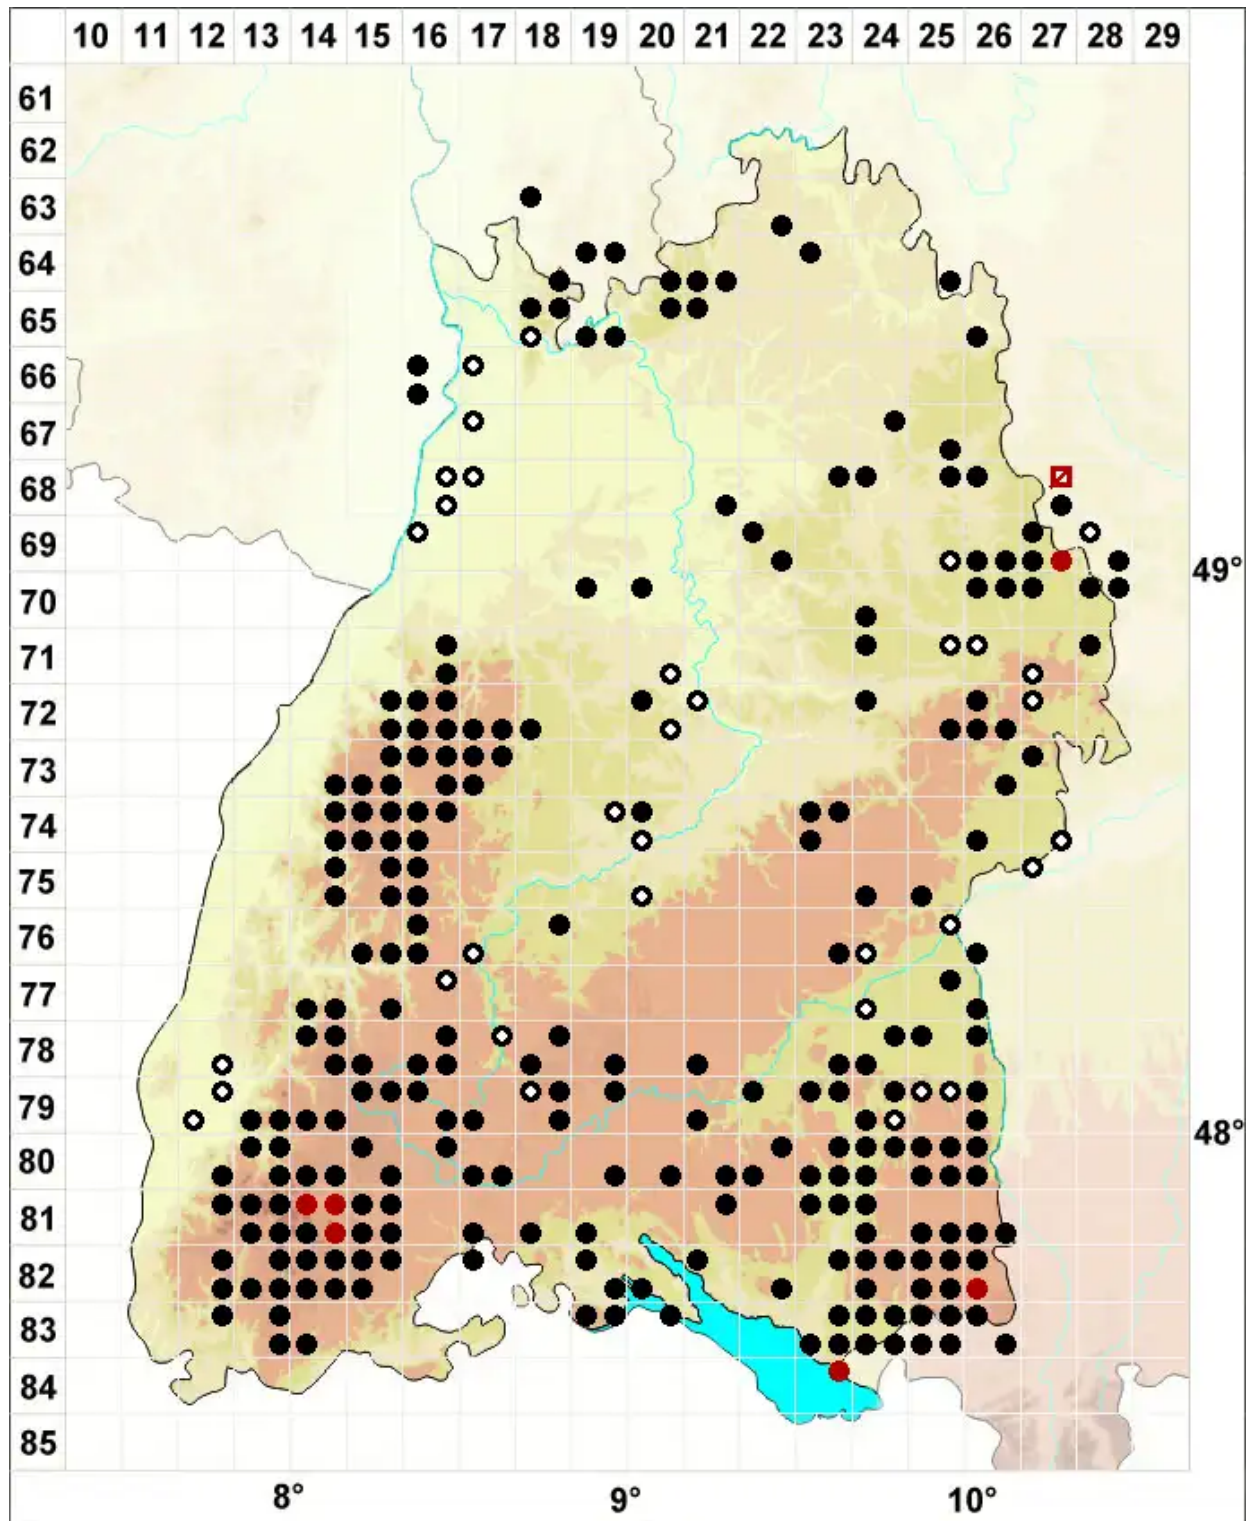

# Aulacomnium palustre (Hedw.) Schwägr.

## Sumpf-Streifensterntmoos

Legende:

- Symbole:**
- Ausgefülltes Symbol:  
Zeitraum von 1980 bis heute (Aktuelle Angabe)
  - Leeres Symbol:  
Zeitraum vor 1980 (Altangabe)
  - Quadrat: Herbarbeleg