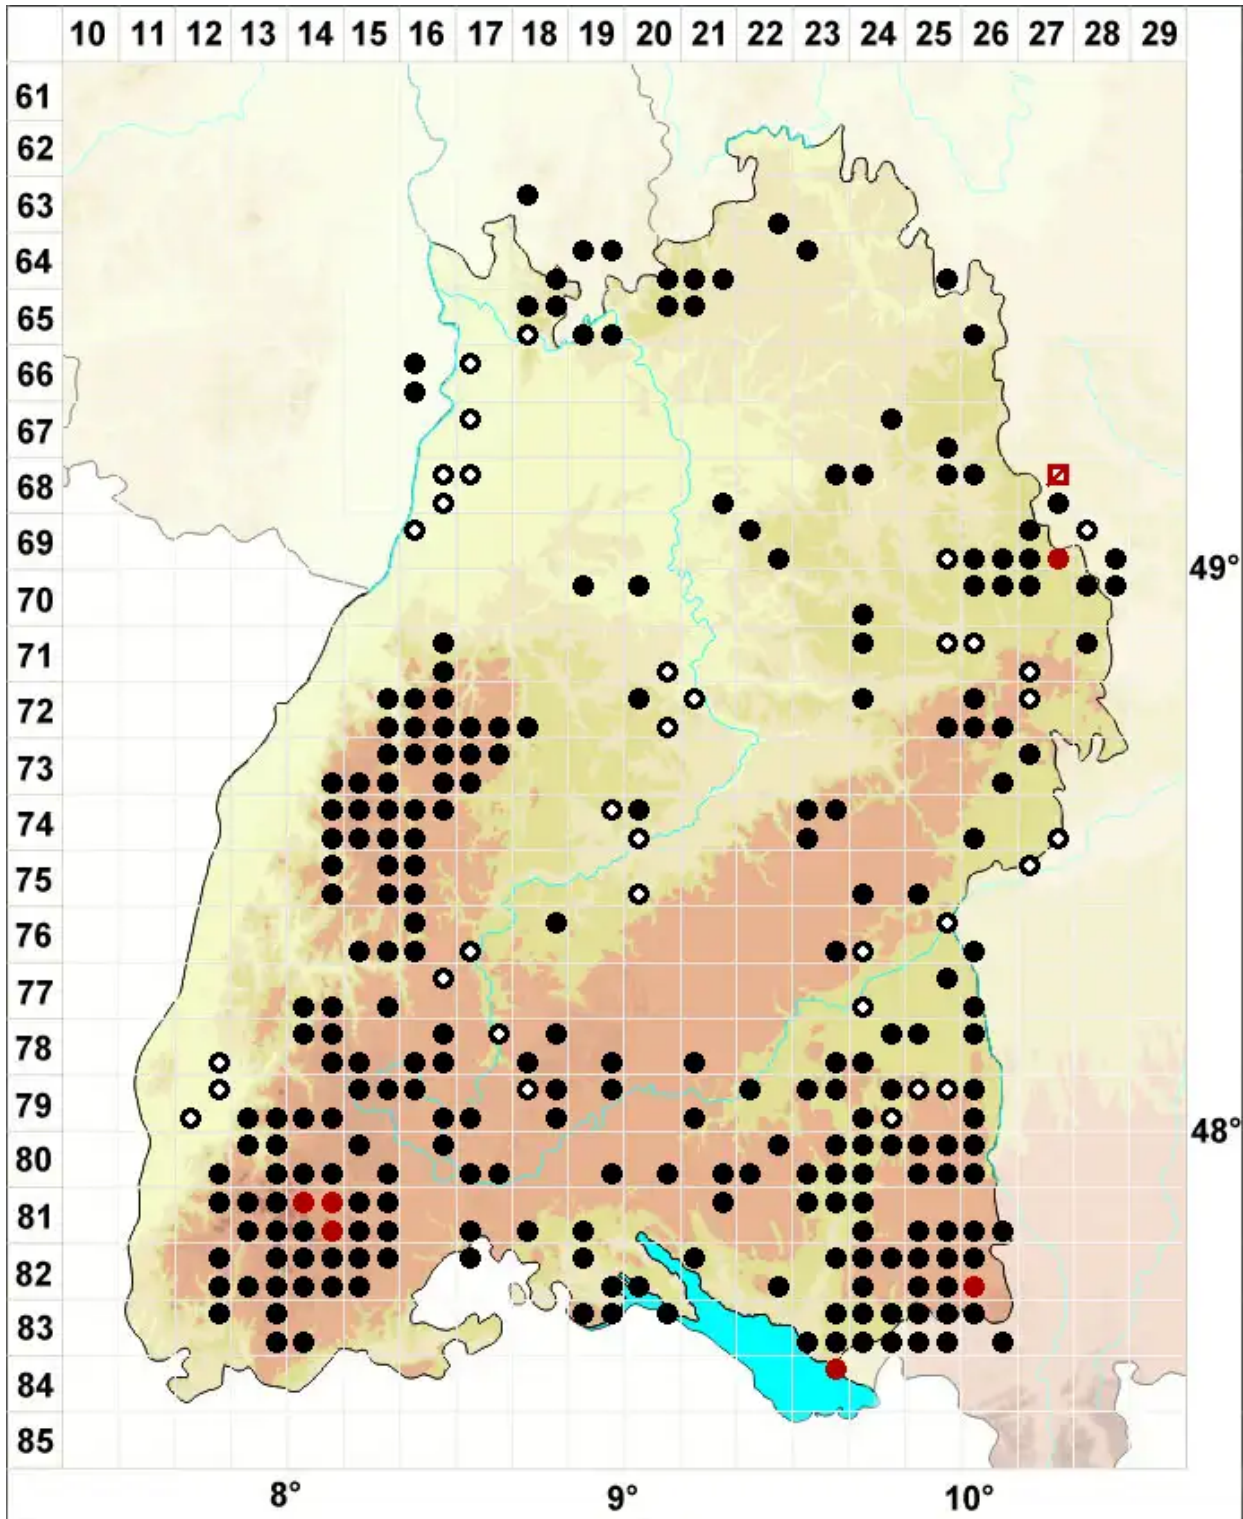

# Aulacomnium palustre (Hedw.) Schwägr.

## Sumpf-Streifensterntmoos

Legende:

**Symbole:**

Ausgefülltes Symbol:  
Zeitraum von 1980 bis heute (Aktuelle Angabe)

Leeres Symbol:  
Zeitraum vor 1980 (Altangabe)

Quadrat: Herbarbeleg