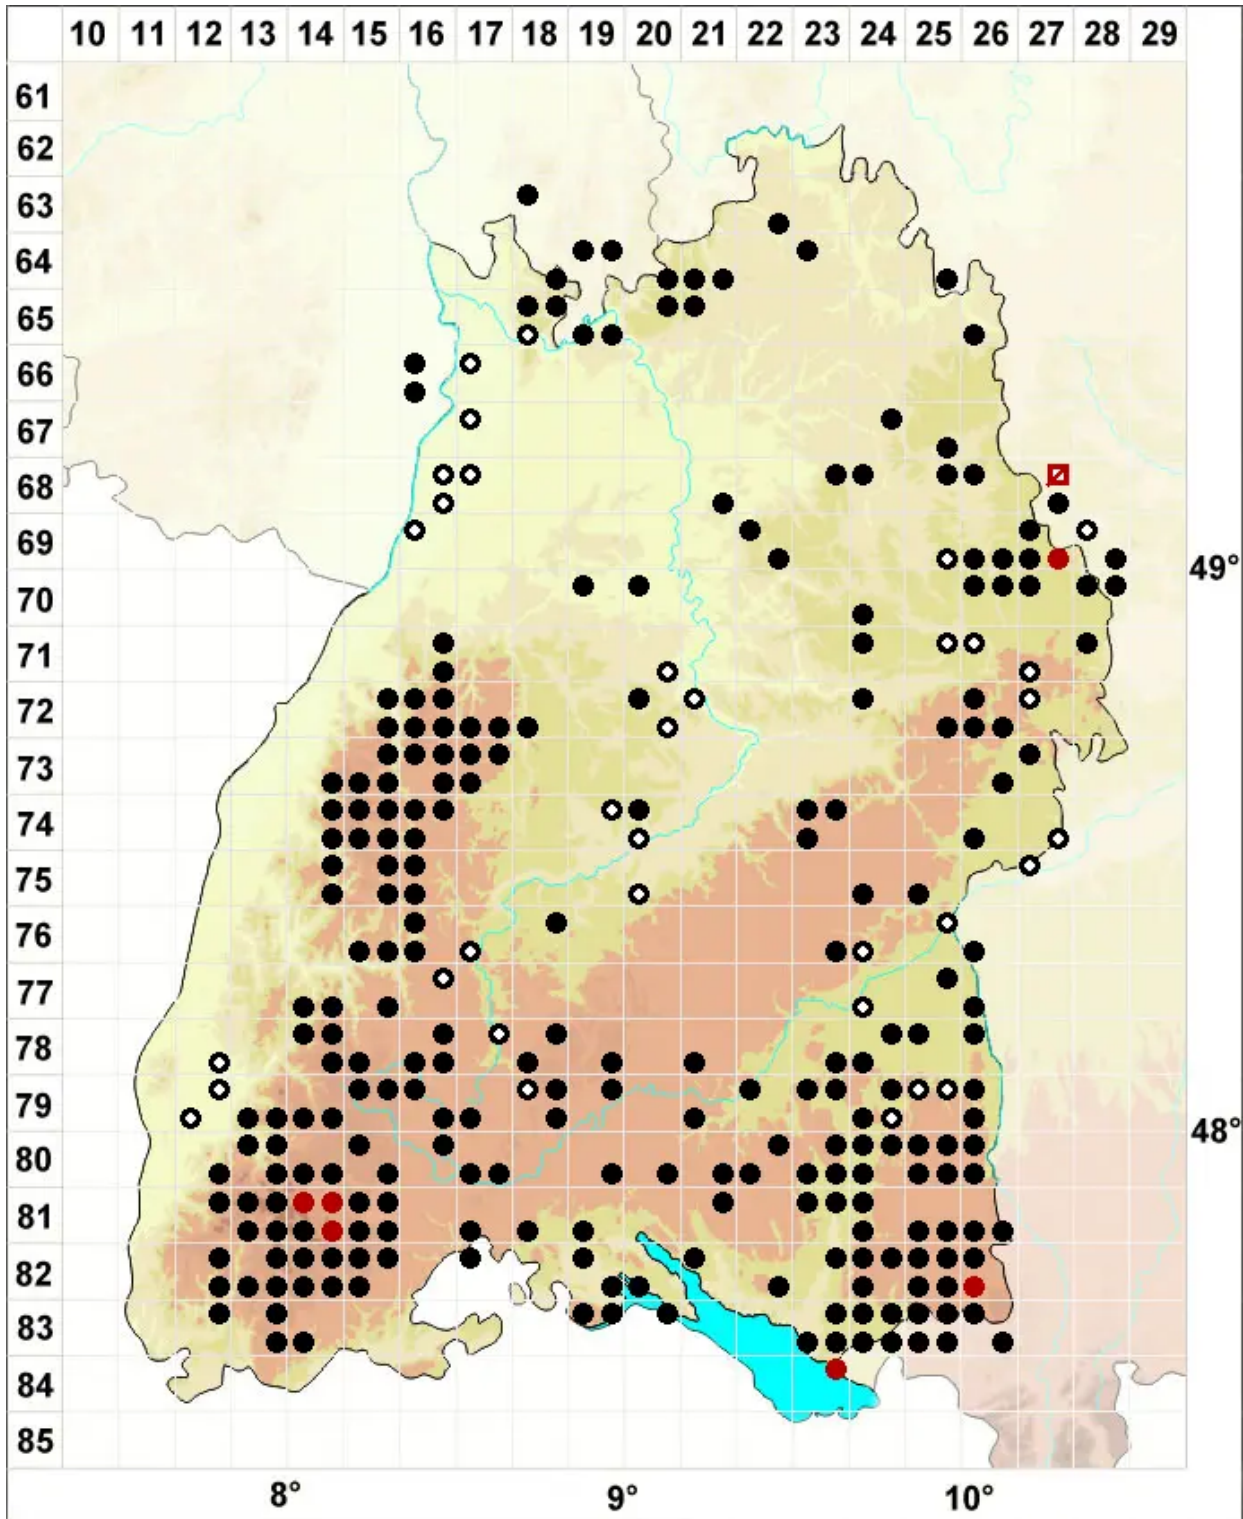

Aulacomnium palustre (Hedw.) Schwägr.

Sumpf-Streifensterntmoos

Legende:

Symbole:

Ausgefülltes Symbol:
Zeitraum von 1980 bis heute (Aktuelle Angabe)

Leeres Symbol:
Zeitraum vor 1980 (Altangabe)

Quadrat: Herbarbeleg