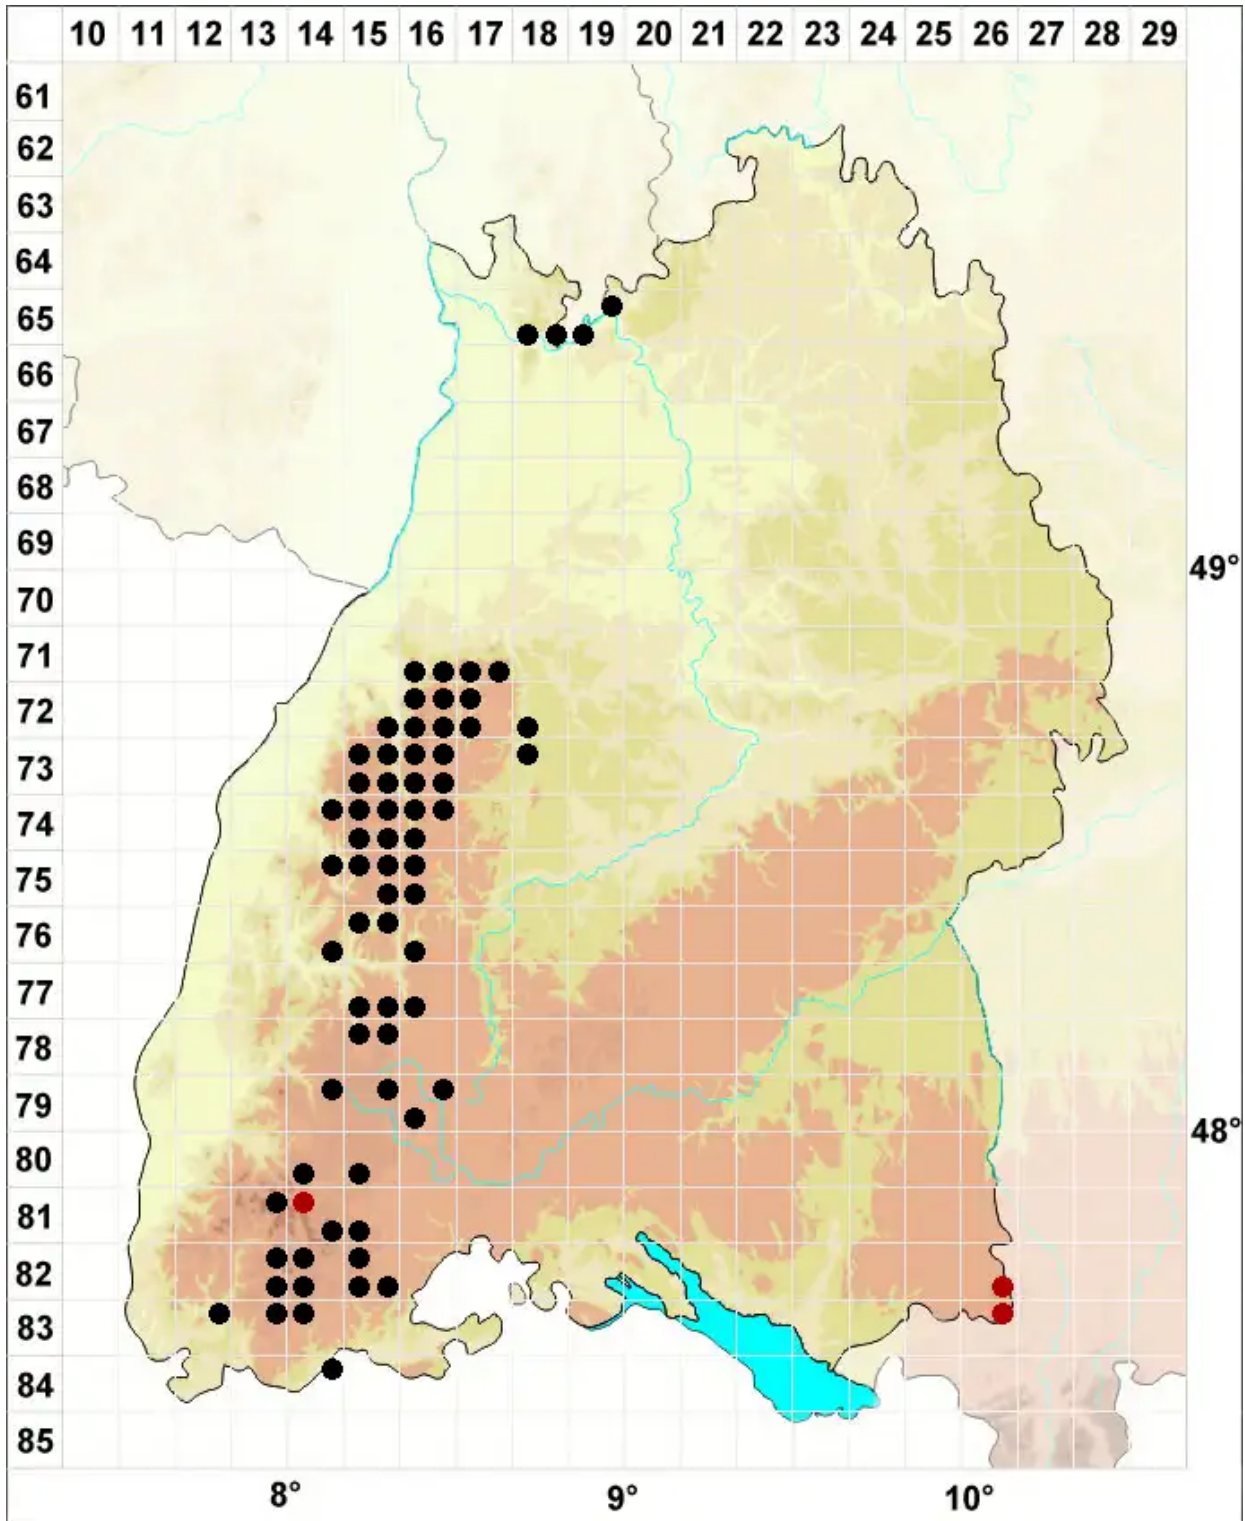

# Neorthocaulis attenuatus (Mart.) L.Söderstr., De Roo & Heide

Flagellen-Neubartspitzmoos

Legende:

- Symbole:**
- Ausgefülltes Symbol:  
Zeitraum von 1980 bis heute (Aktuelle Angabe)
  - Leeres Symbol:  
Zeitraum vor 1980 (Altangabe)
  - Quadrat: Herbarbeleg