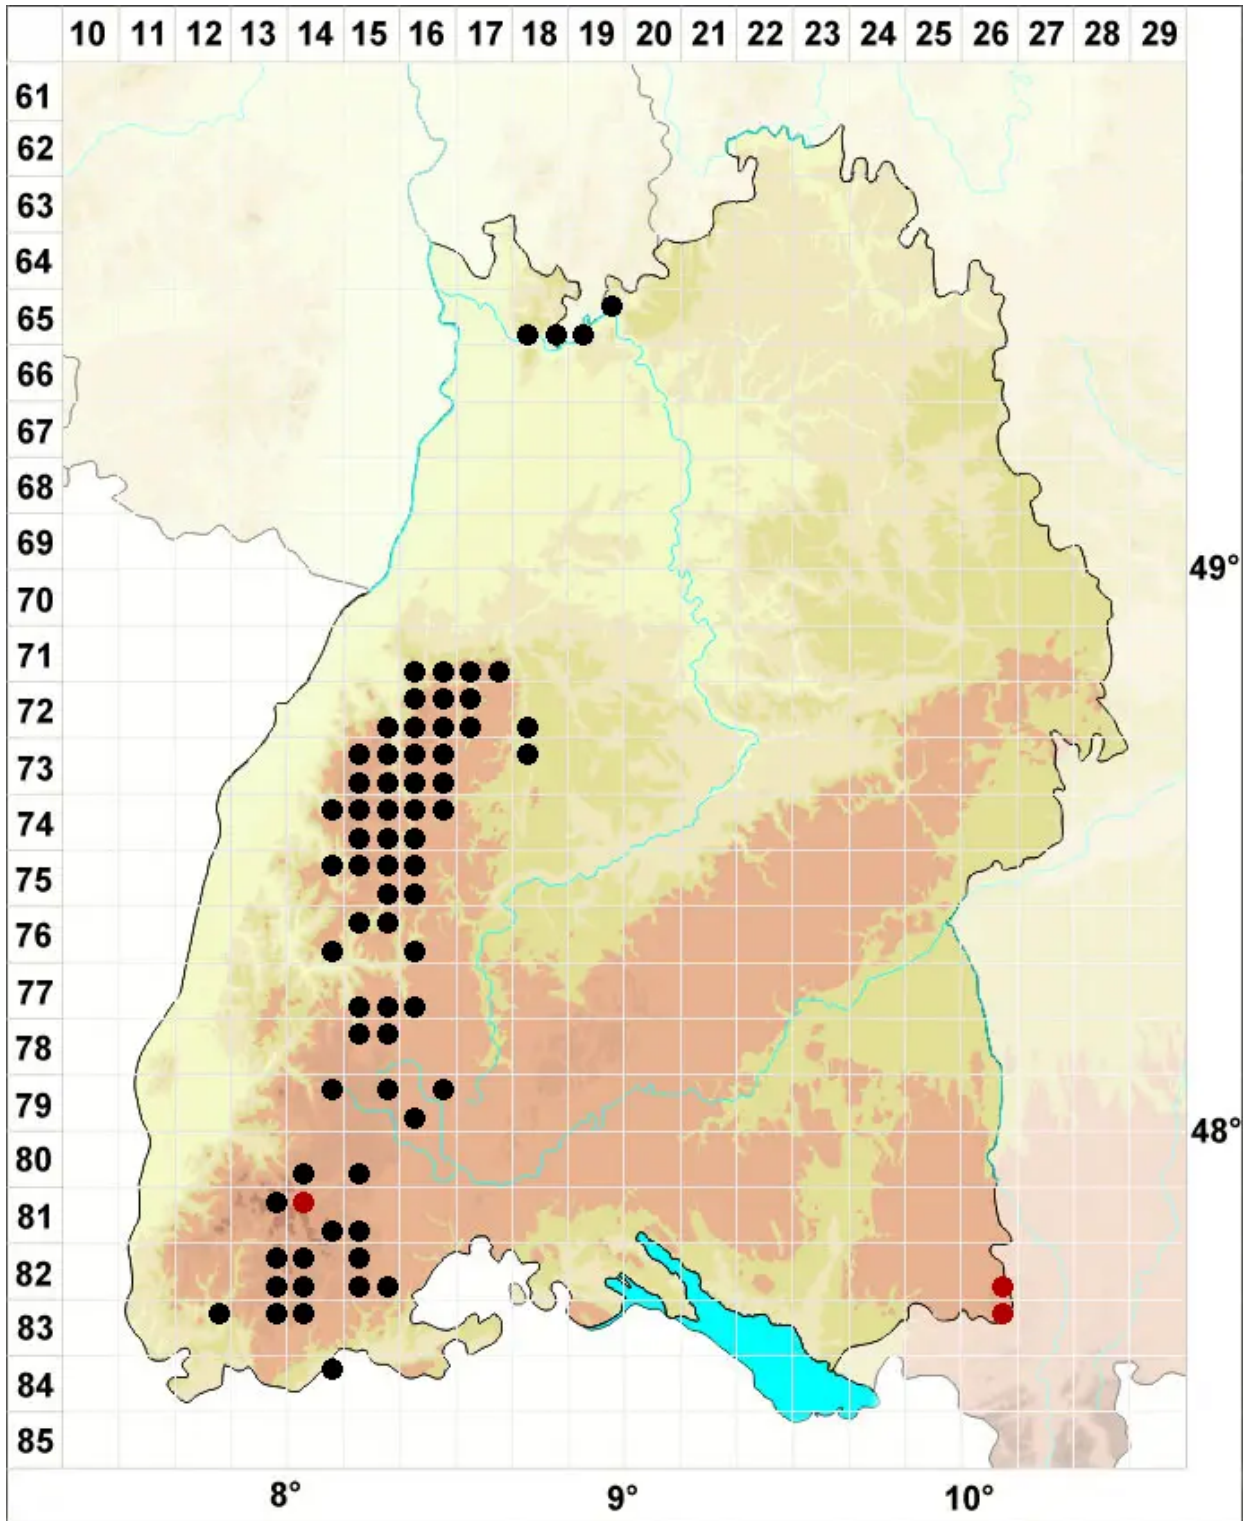

Neorthocaulis attenuatus (Mart.) L.Söderstr., De Roo & Heed

Flagellen-Neubartspitzmoos

Legende:

Symbole:

Ausgefülltes Symbol:
Zeitraum von 1980 bis heute (Aktuelle Angabe)

Leeres Symbol:
Zeitraum vor 1980 (Altangabe)

Quadrat: Herbarbeleg