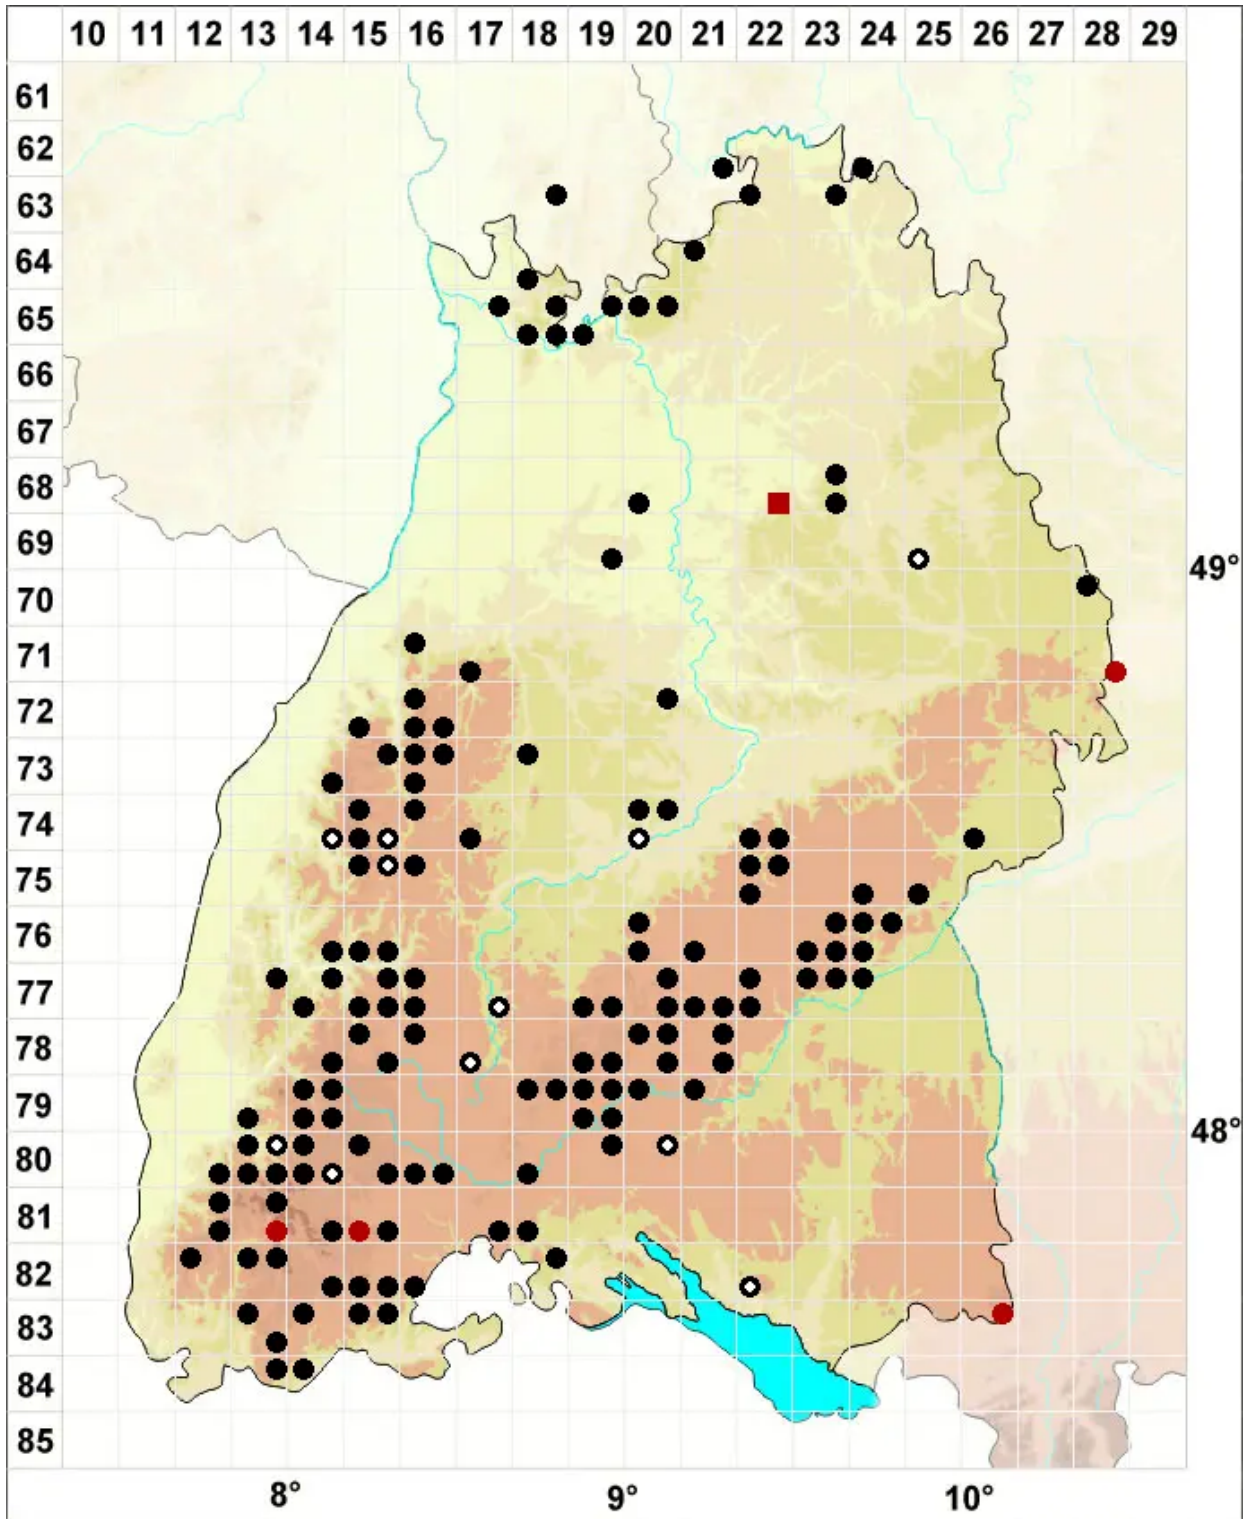

Barbilophozia barbata (Schmidel ex Schreb.) Loeske

Gewöhnliches Bartspitzmoos

Legende:

- Symbole:**
- Ausgefülltes Symbol:
Zeitraum von 1980 bis heute (Aktuelle Angabe)
 - Leeres Symbol:
Zeitraum vor 1980 (Altangabe)
 - Quadrat: Herbarbeleg