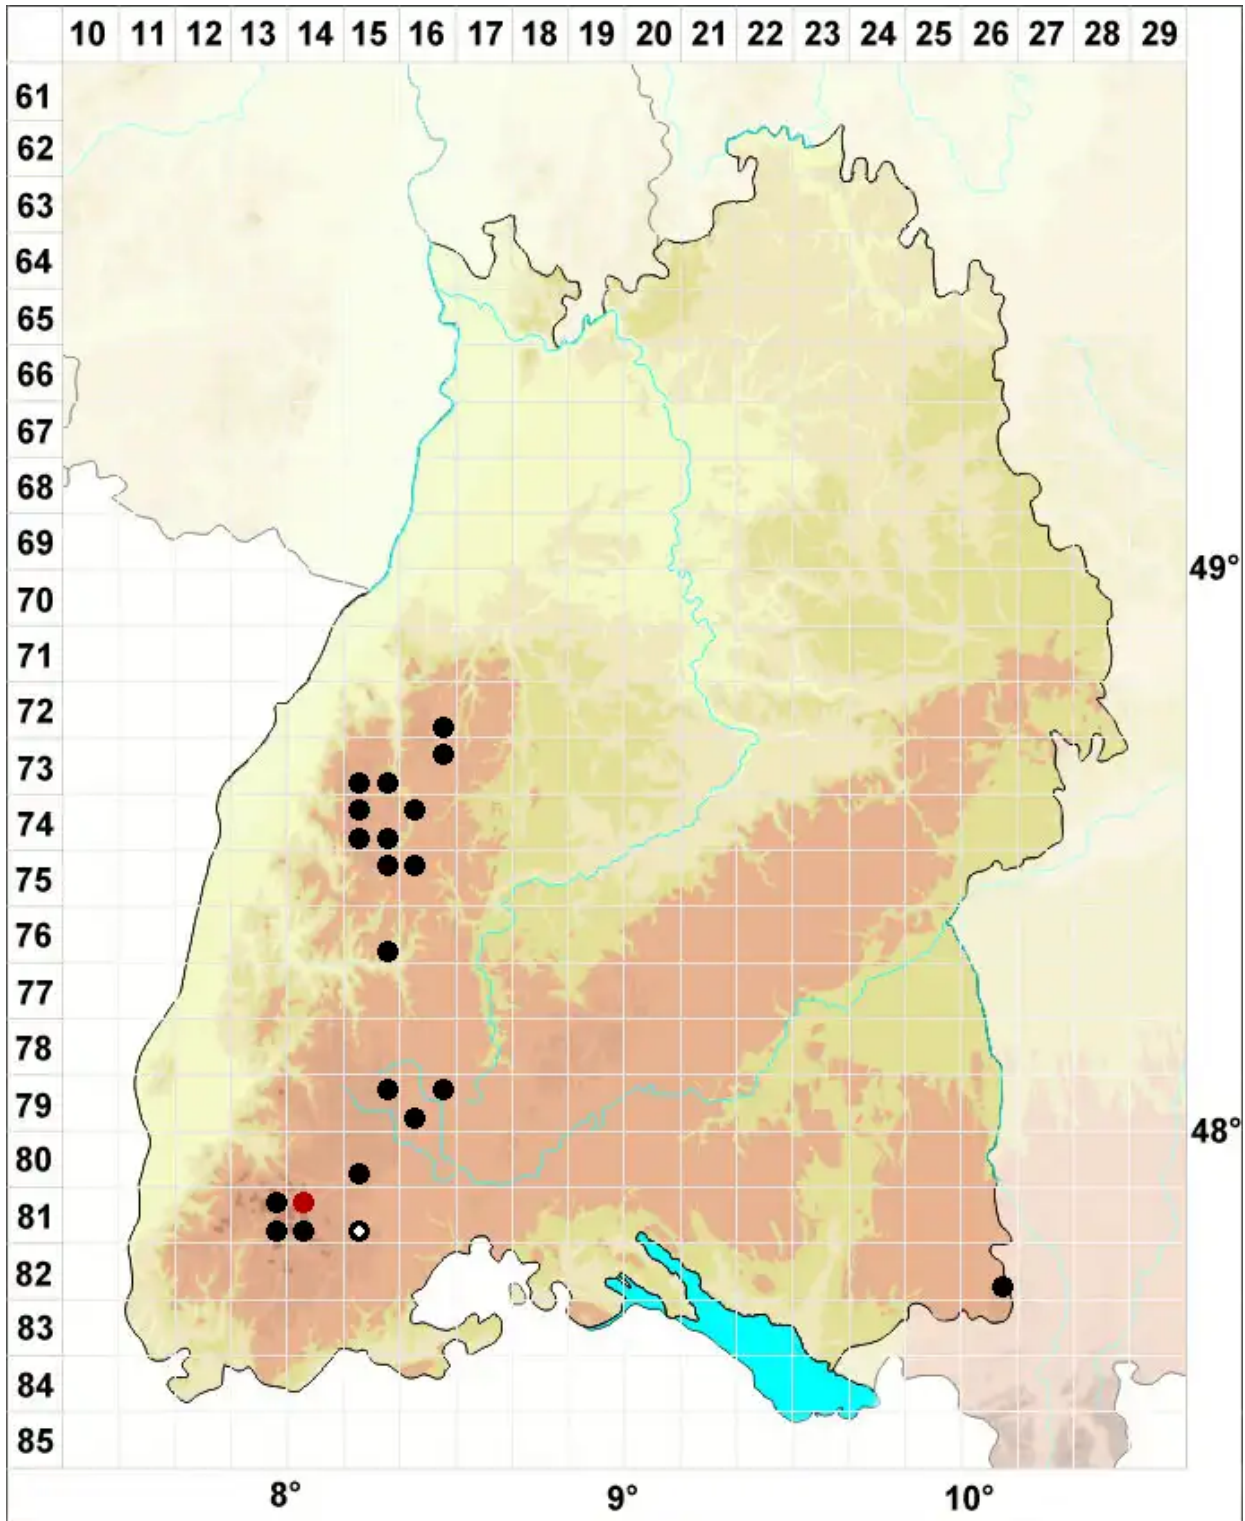

Neorthocaulis floerkei (F.Weber & D.Mohr) L.Söderstr., De

Floerkes Neubartspitzmoos

Legende:

Symbole:

Ausgefülltes Symbol:
Zeitraum von 1980 bis heute (Aktuelle Angabe)

Leeres Symbol:
Zeitraum vor 1980 (Altangabe)

Quadrat: Herbarbeleg