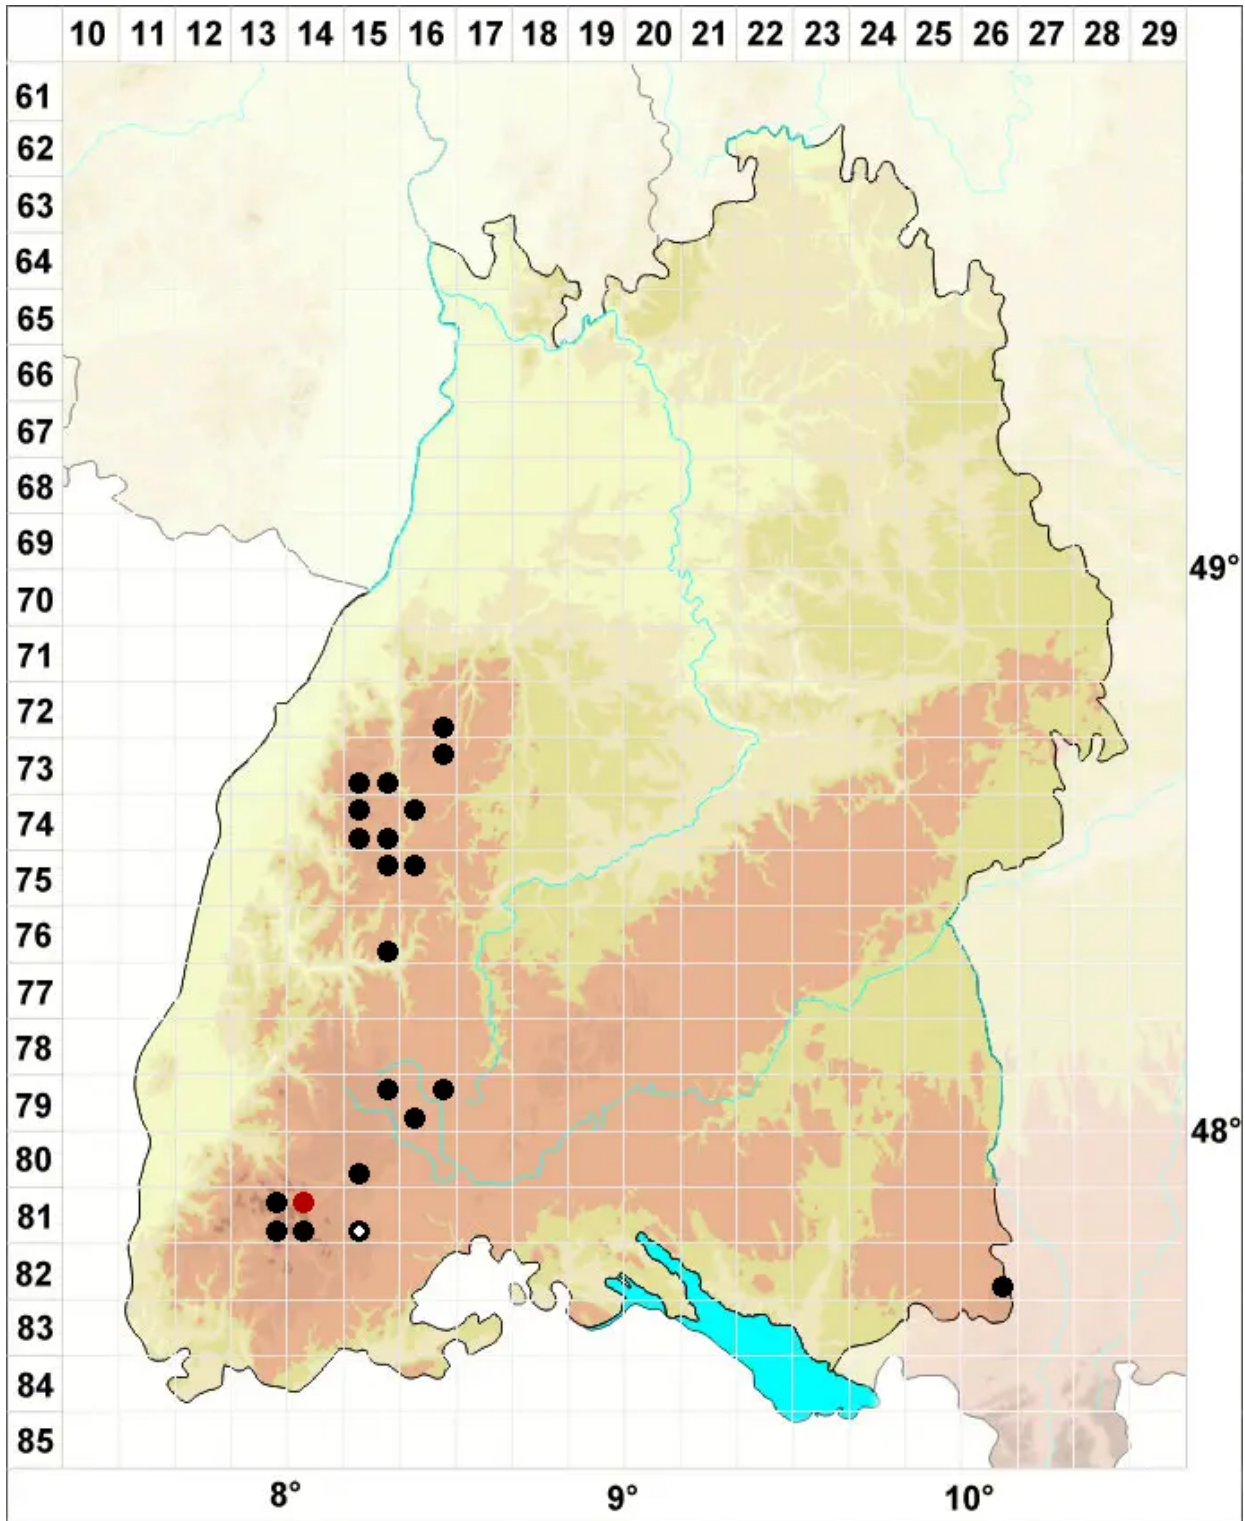

# Neorthocaulis floerkei (F.Weber & D.Mohr) L.Söderstr., De

## Floerkes Neubartspitzmoos

Legende:

**Symbole:**

Ausgefülltes Symbol:  
Zeitraum von 1980 bis heute (Aktuelle Angabe)

Leeres Symbol:  
Zeitraum vor 1980 (Altangabe)

Quadrat: Herbarbeleg