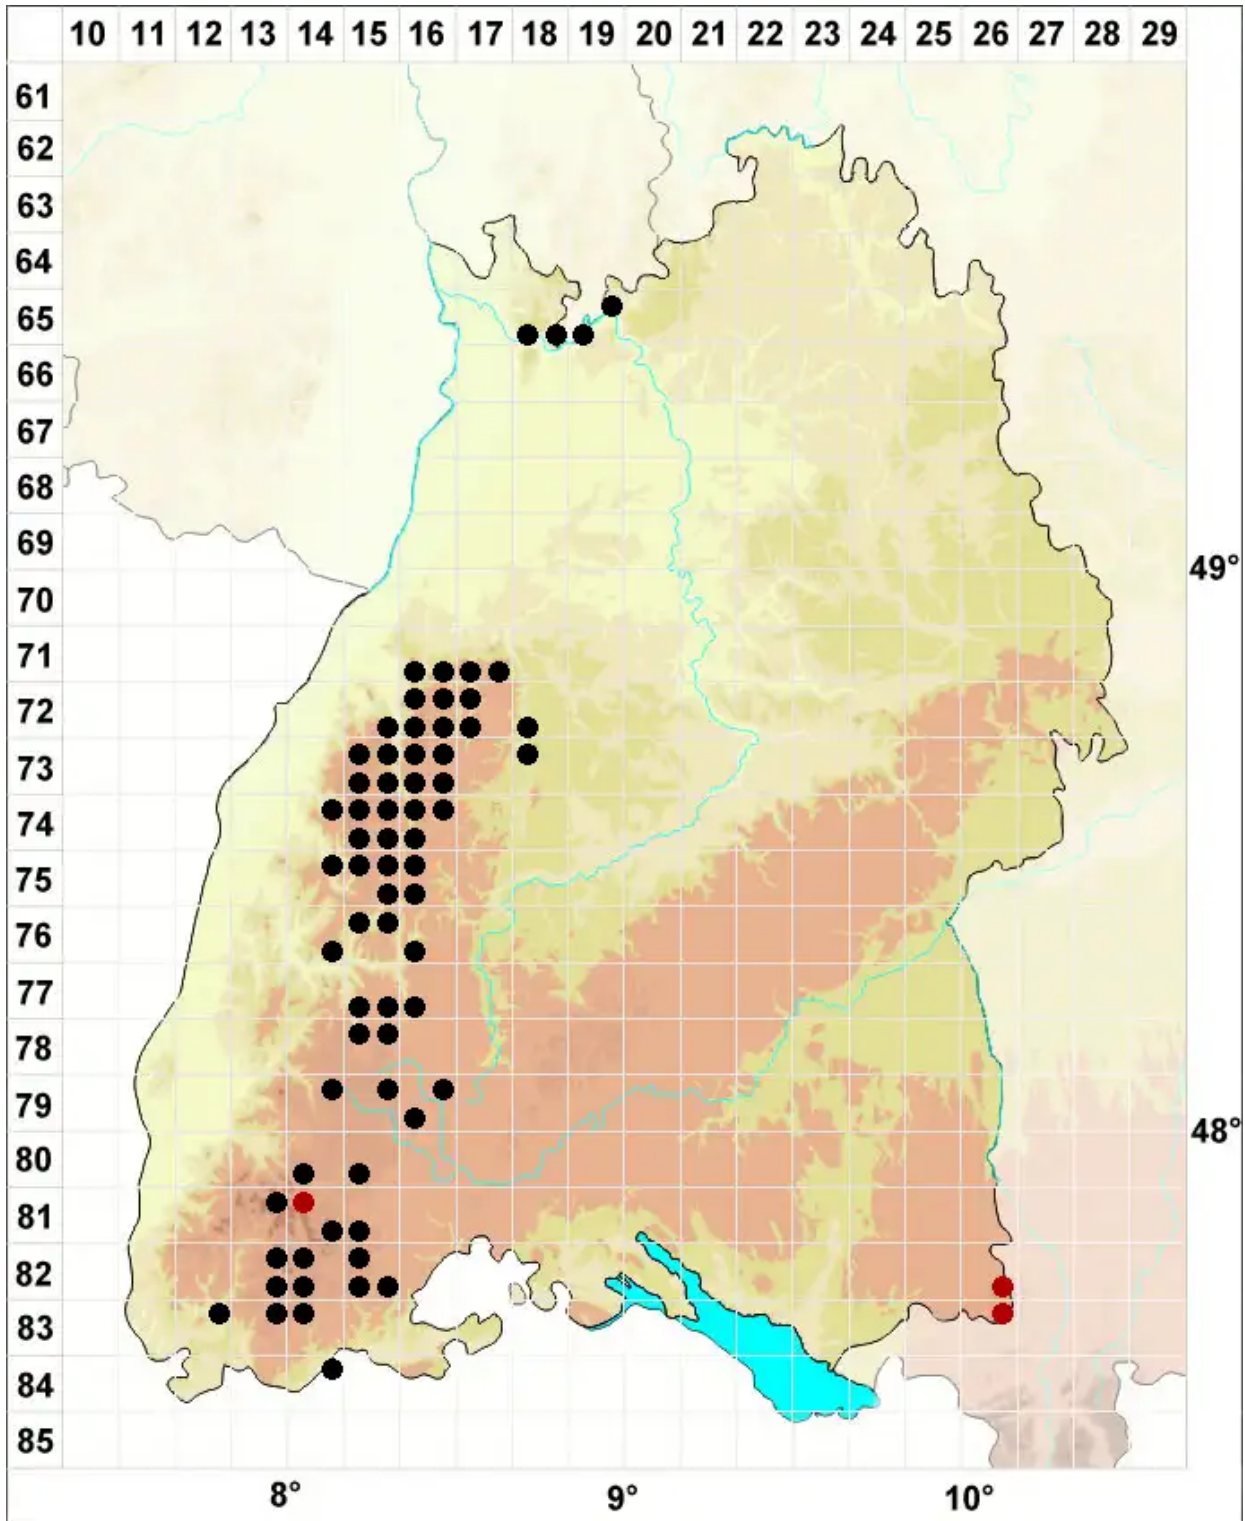

# Neorthocaulis attenuatus (Mart.) L.Söderstr., De Roo & Hedberg

Flagellen-Neubartspitzmoos

Legende:

- Symbole:**
- Ausgefülltes Symbol:  
Zeitraum von 1980 bis heute (Aktuelle Angabe)
  - Leeres Symbol:  
Zeitraum vor 1980 (Altangabe)
  - Quadrat: Herbarbeleg