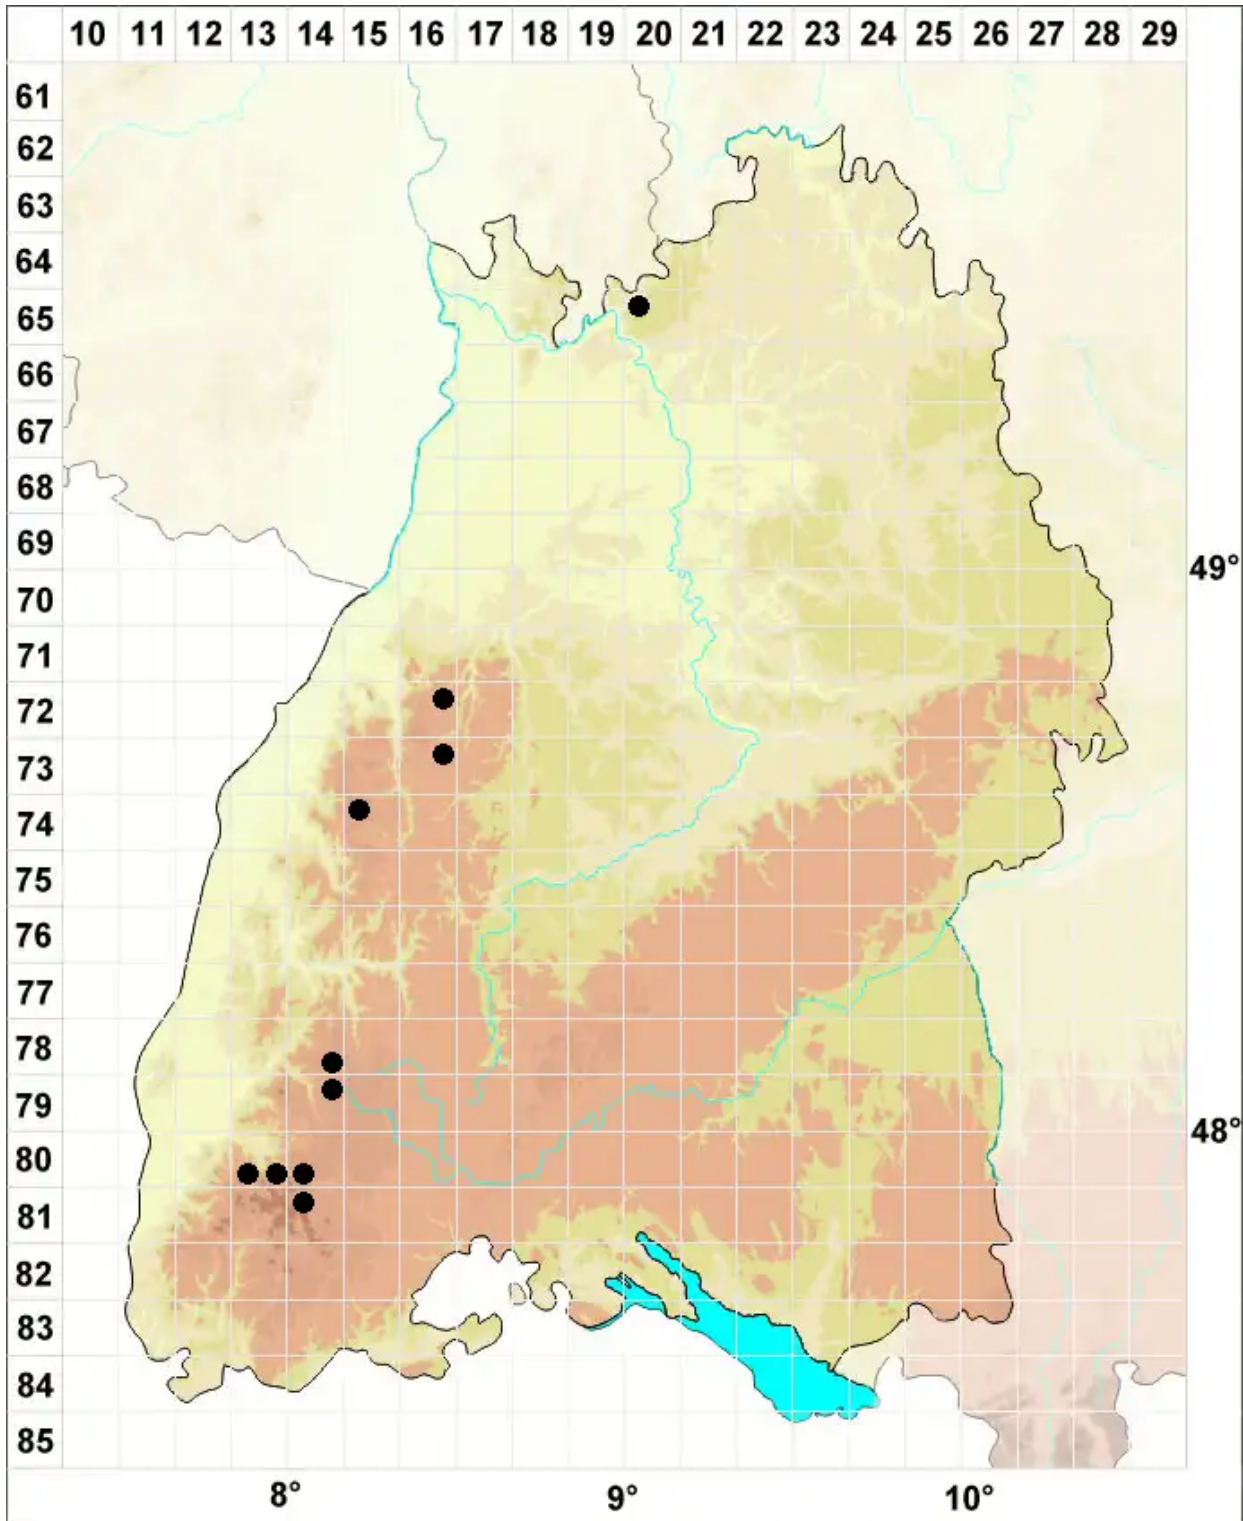

Barbilophozia hatcheri (A.Evans) Loeske

Hatchers Bartspitzmoos

Legende:

Symbole:
Ausgefülltes Symbol:
Zeitraum von 1980 bis heute (Aktuelle Angabe)
Leeres Symbol:
Zeitraum vor 1980 (Altangabe)
Quadrat: Herbarbeleg