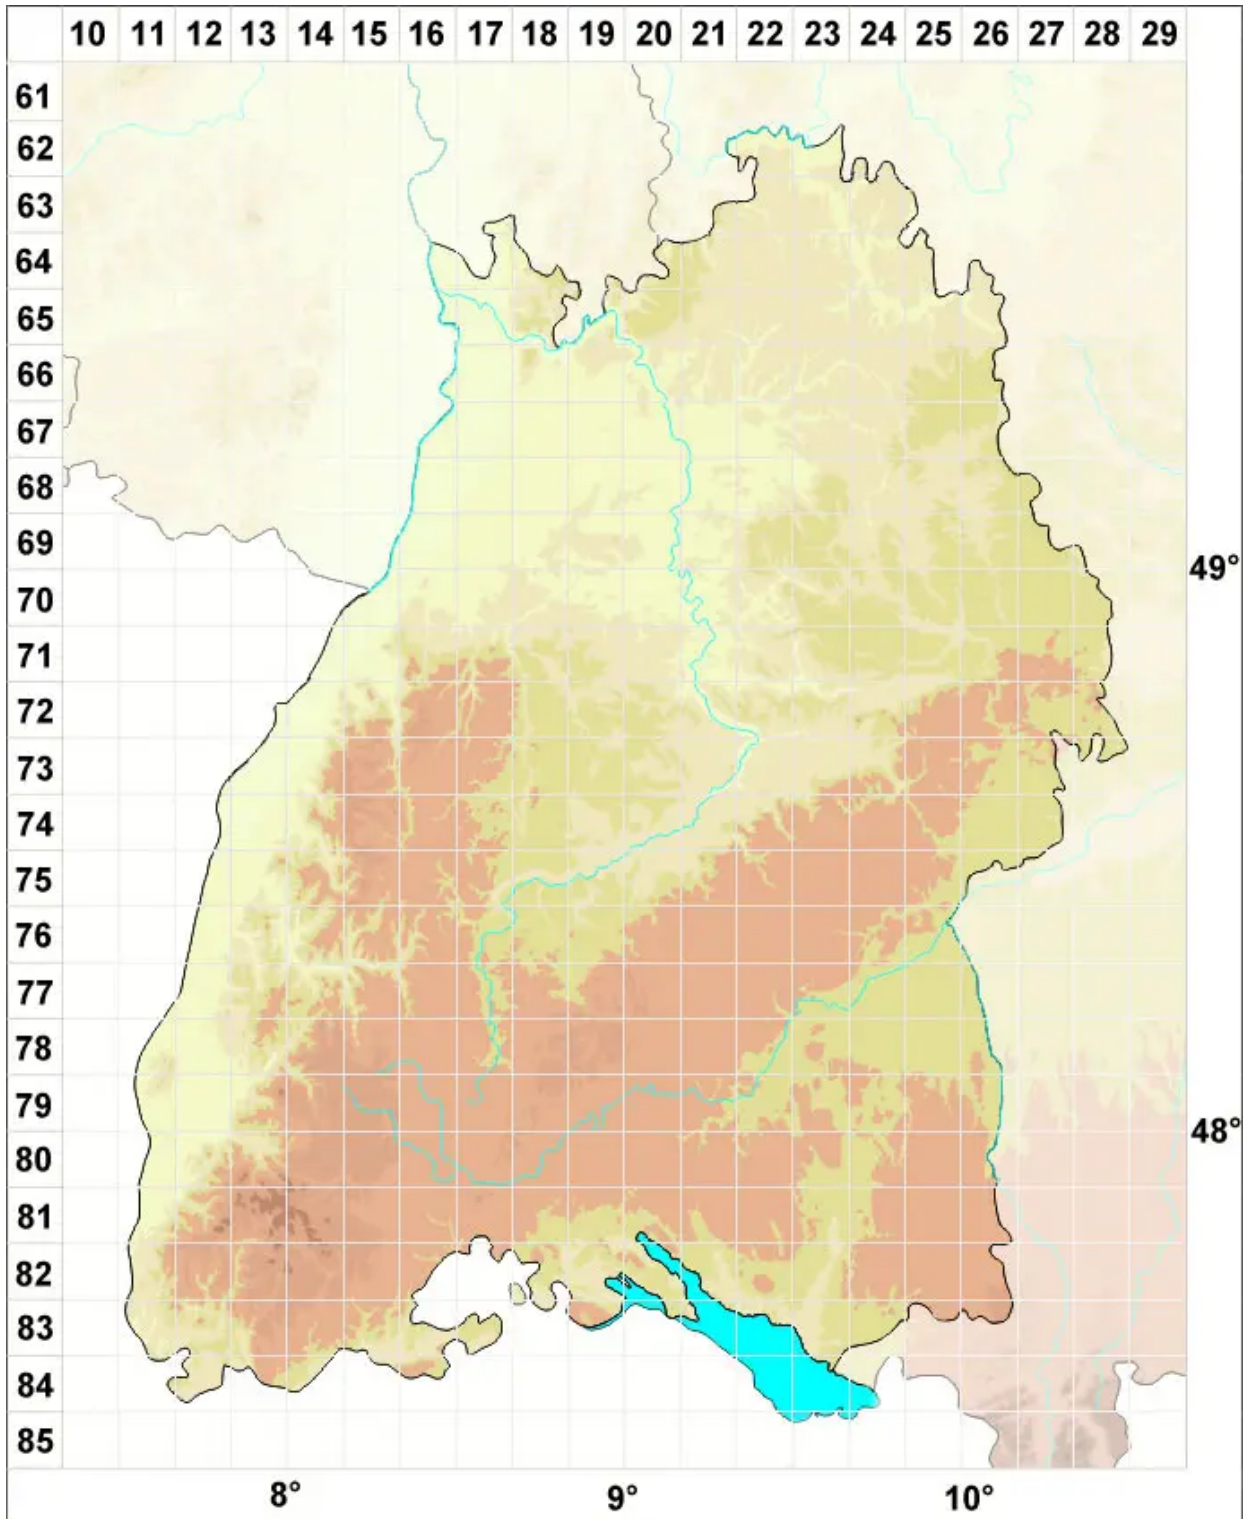

Schljakovianthus quadrilobus (Lindb.) Konstant. & Vilnet

Vierlappiges Bartspitzmoos

Legende:

Symbole:

Ausgefülltes Symbol:
Zeitraum von 1980 bis heute (Aktuelle Angabe)

Leeres Symbol:
Zeitraum vor 1980 (Altangabe)

Quadrat: Herbarbeleg