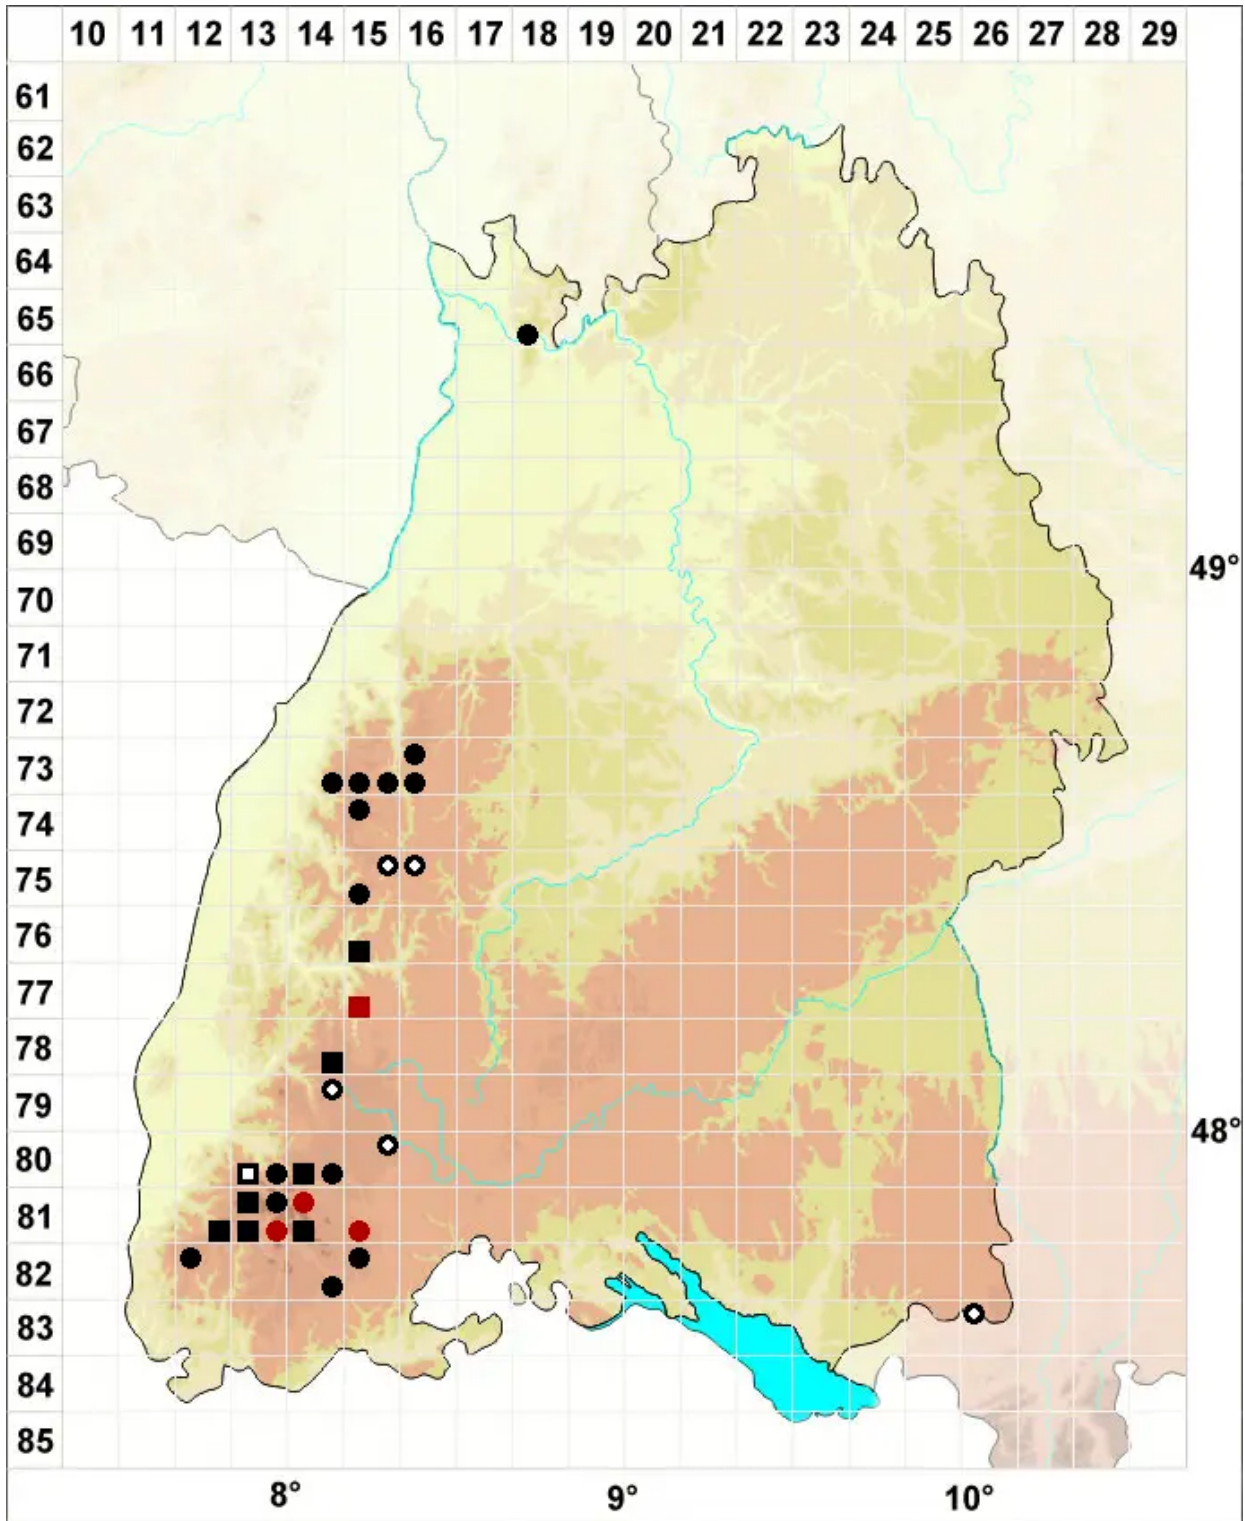

Barbilophozia sudetica (Nees ex Huebener) L.Soderstr., De R

Sudeten-Bartspitzmoos

Legende:

- Symbole:**
- Ausgefülltes Symbol:
Zeitraum von 1980 bis heute (Aktuelle Angabe)
 - Leeres Symbol:
Zeitraum vor 1980 (Altangabe)
 - Quadrat: Herbarbeleg