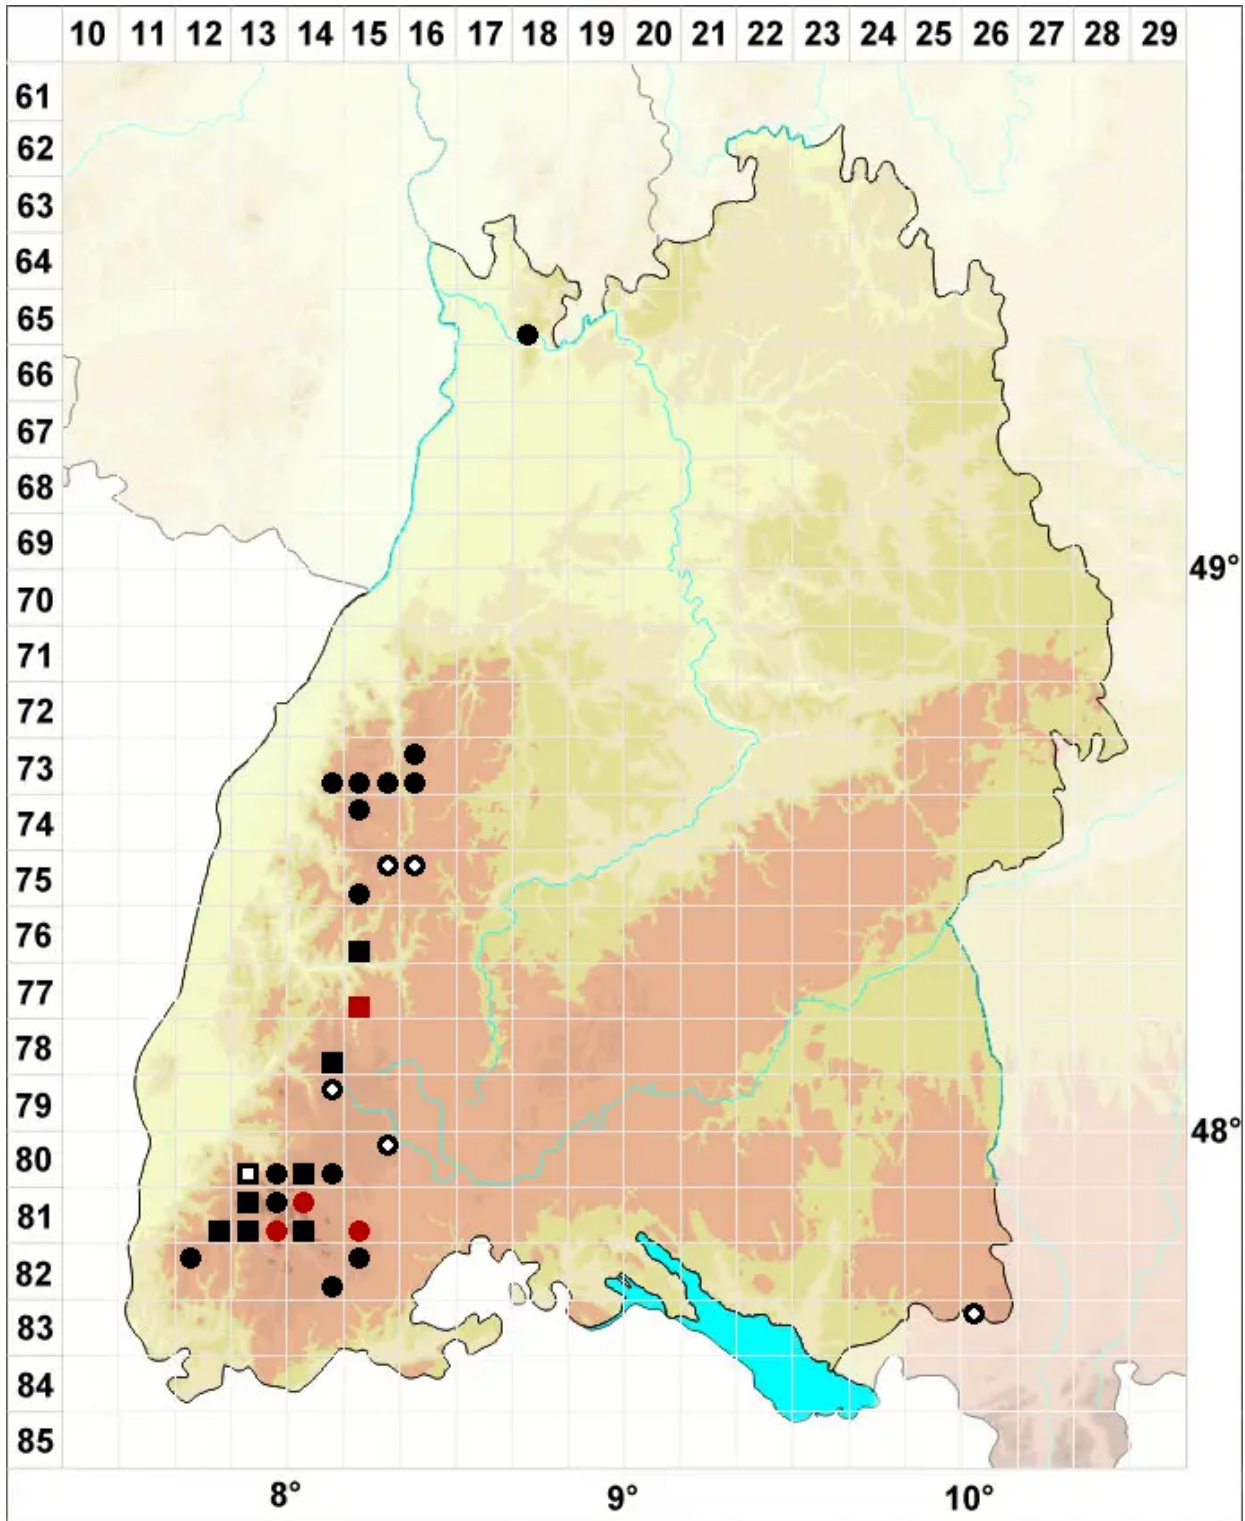

Barbilophozia sudetica (Nees ex Huebener) L.Soderstr., De R

Sudeten-Bartspitzmoos

Legende:

Symbole:

Ausgefülltes Symbol:
Zeitraum von 1980 bis heute (Aktuelle Angabe)

Leeres Symbol:
Zeitraum vor 1980 (Altangabe)

Quadrat: Herbarbeleg