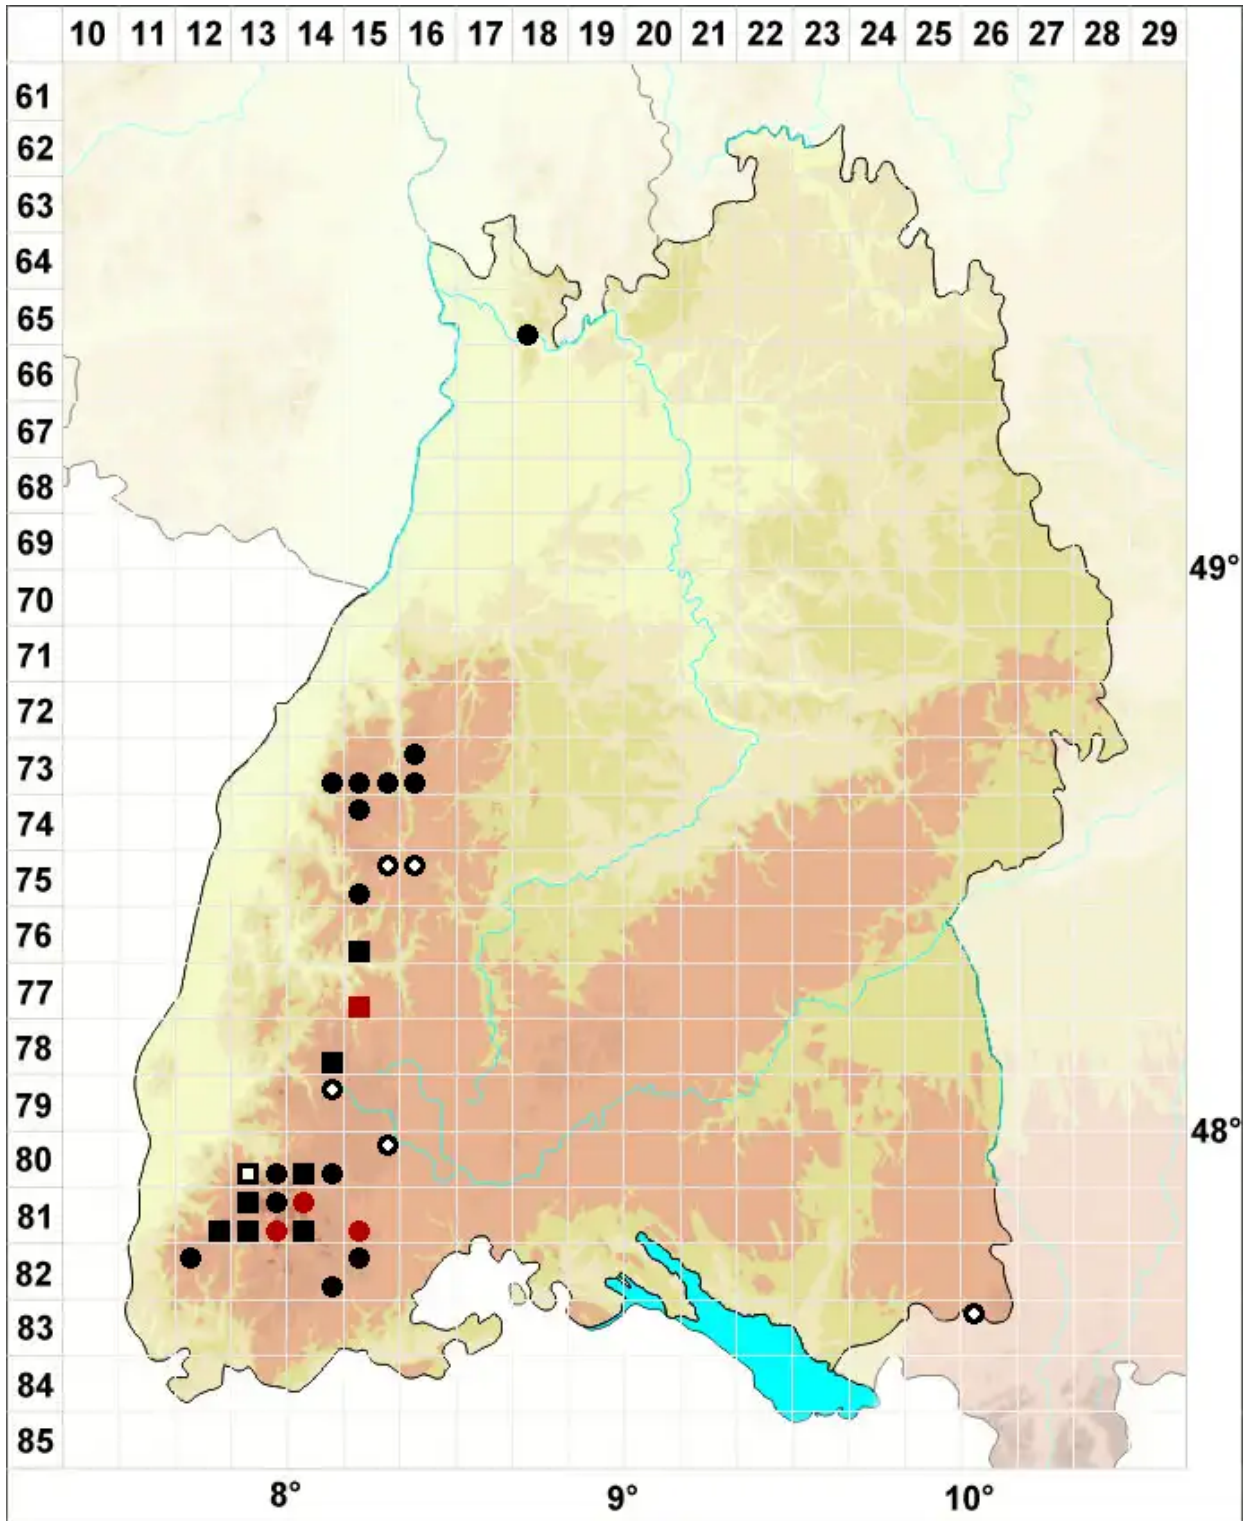

Barbilophozia sudetica (Nees ex Huebener) L.Soderstr., De R

Sudeten-Bartspitzmoos

Legende:

- Symbole:**
- Ausgefülltes Symbol:
Zeitraum von 1980 bis heute (Aktuelle Angabe)
 - Leeres Symbol:
Zeitraum vor 1980 (Altangabe)
 - Quadrat: Herbarbeleg