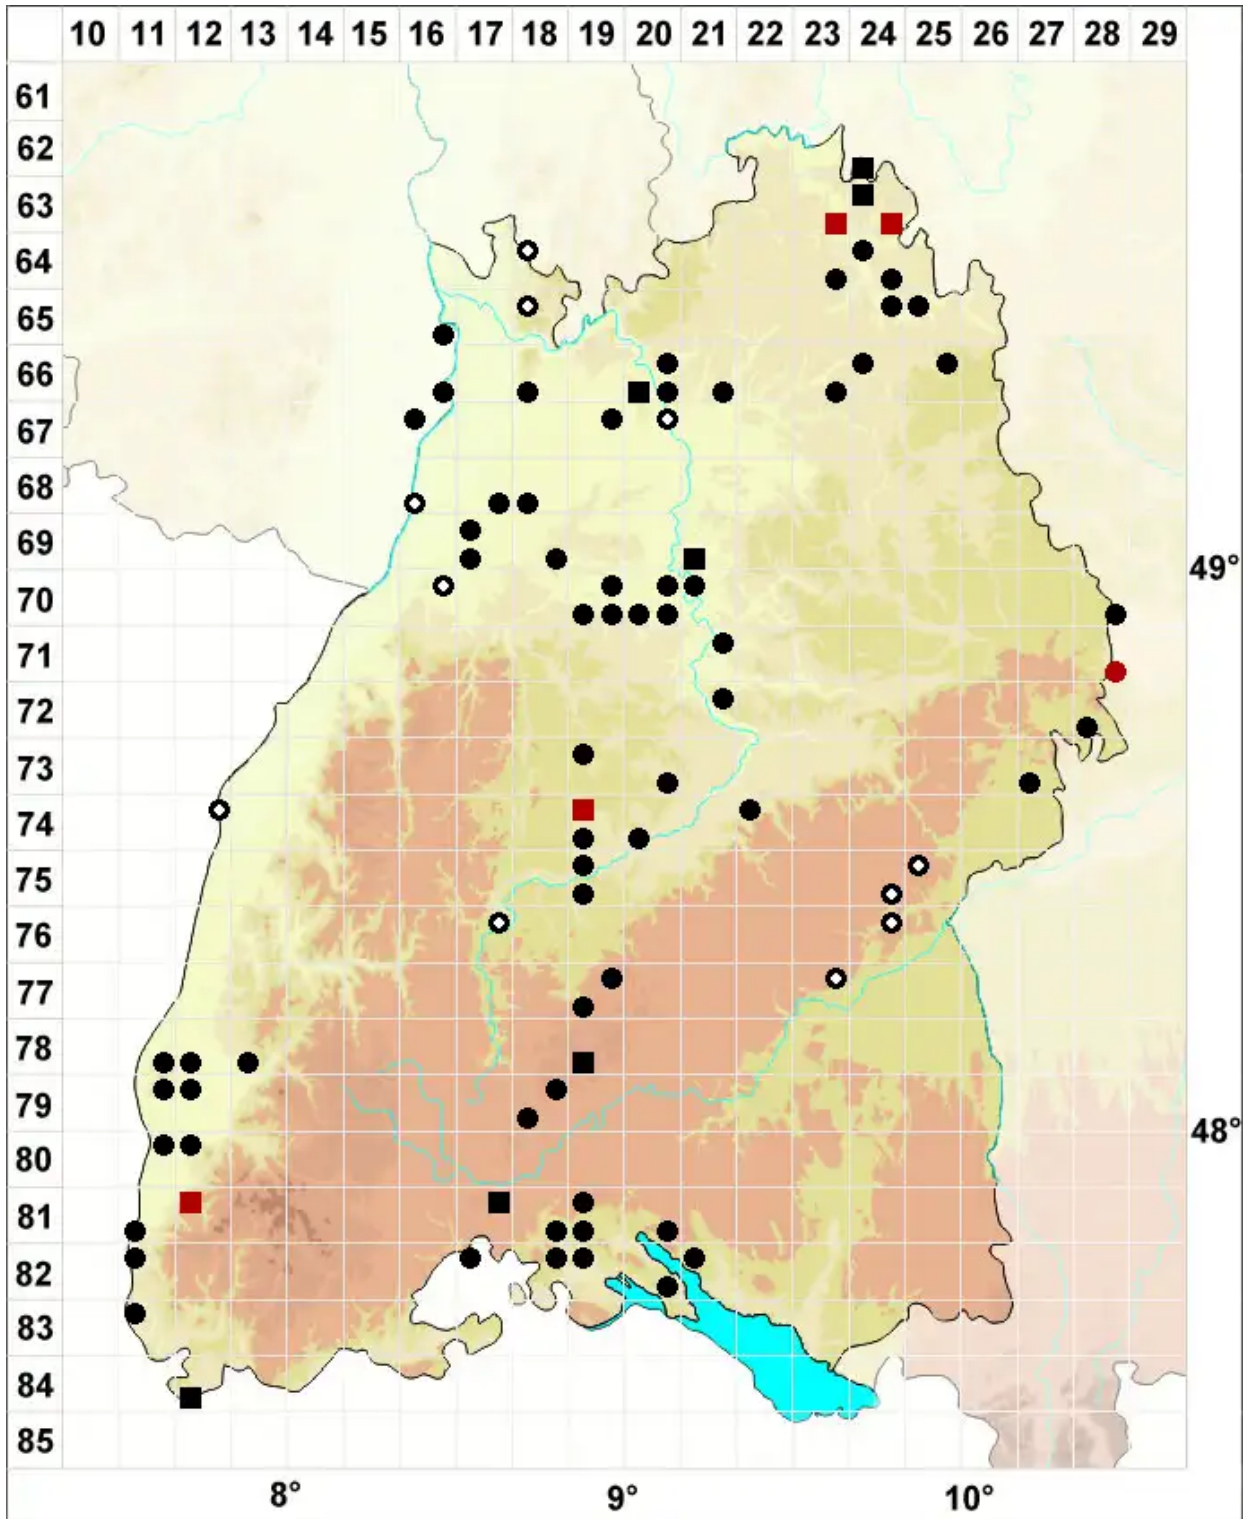

Didymodon acutus (Brid.) K.Saito

Spitzblättriges Doppelzahnmoos

Legende:

- Symbole:**
Ausgefülltes Symbol:
Zeitraum von 1980 bis heute (Aktuelle Angabe)
Leeres Symbol:
Zeitraum vor 1980 (Altangabe)
Quadrat: Herbarbeleg