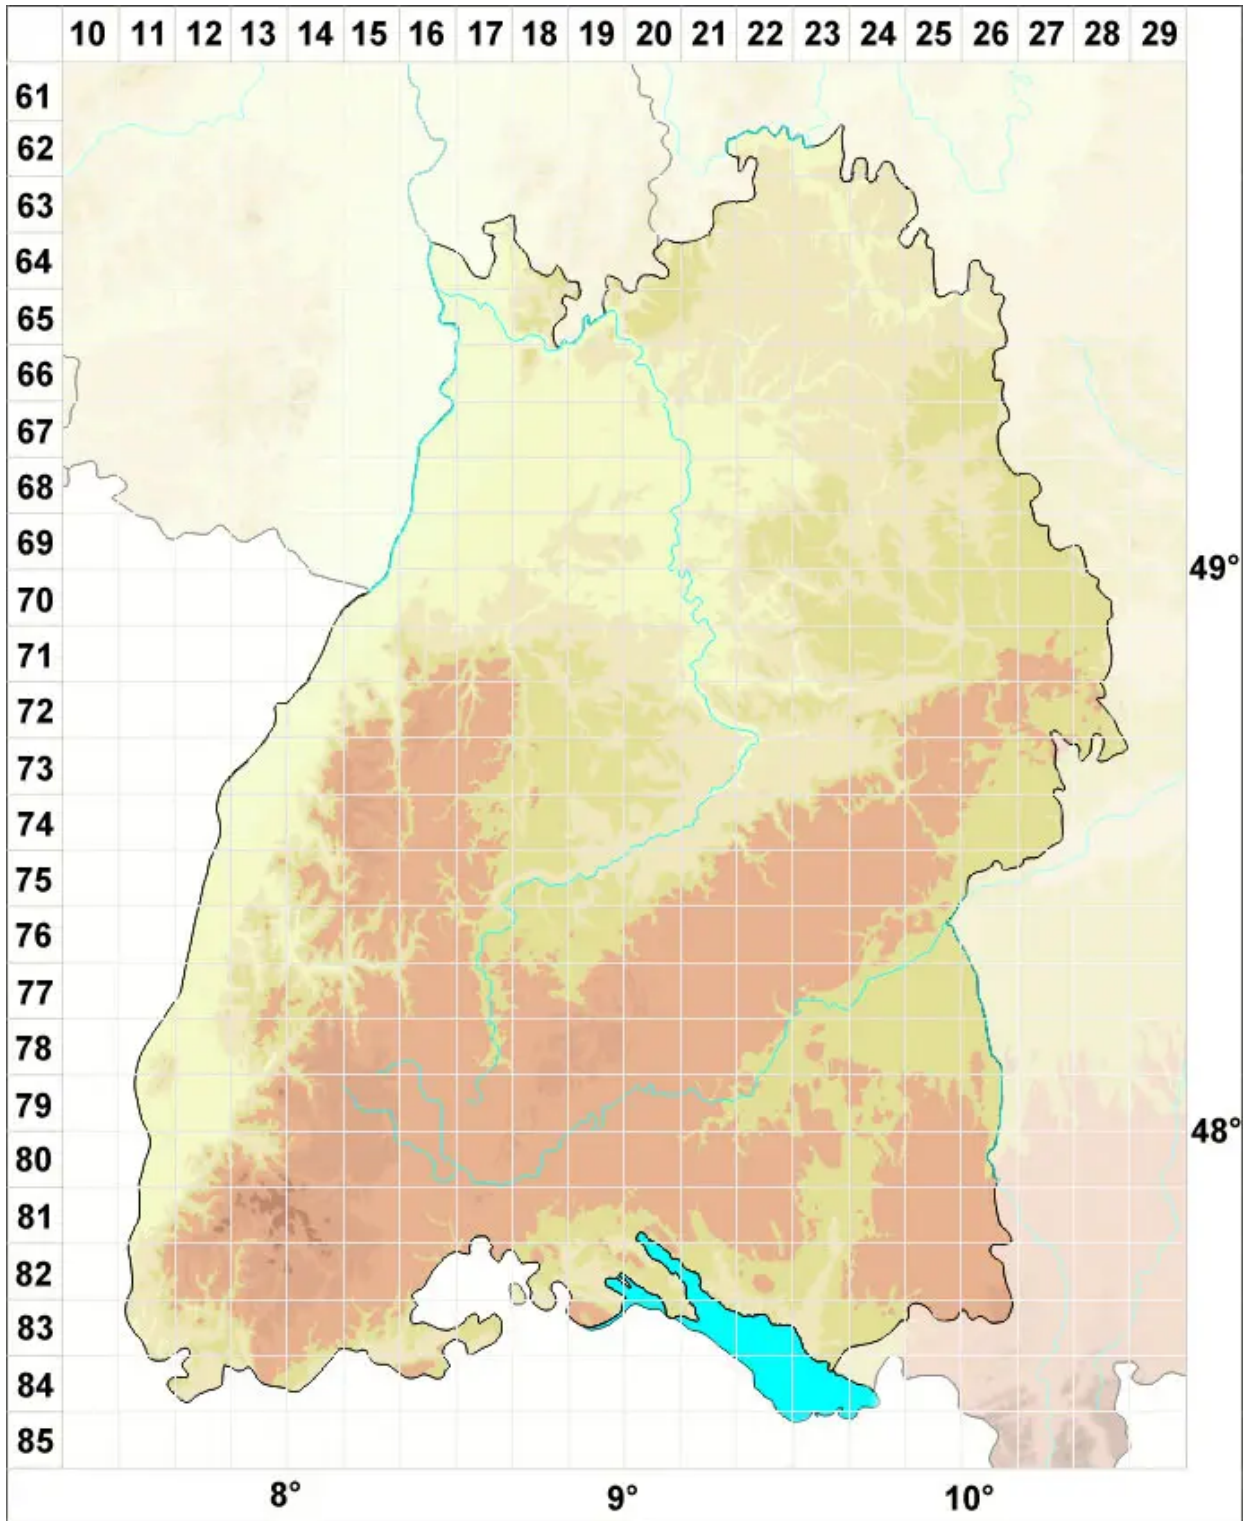

Didymodon icmadophilus (Schimp. ex Müll.Hal.) K.Saito

Gebirgs-Doppelzahnmoos

Legende:

- Symbole:**
- Ausgefülltes Symbol:
Zeitraum von 1980 bis heute (Aktuelle Angabe)
 - Leeres Symbol:
Zeitraum vor 1980 (Altangabe)
 - Quadrat: Herbarbeleg