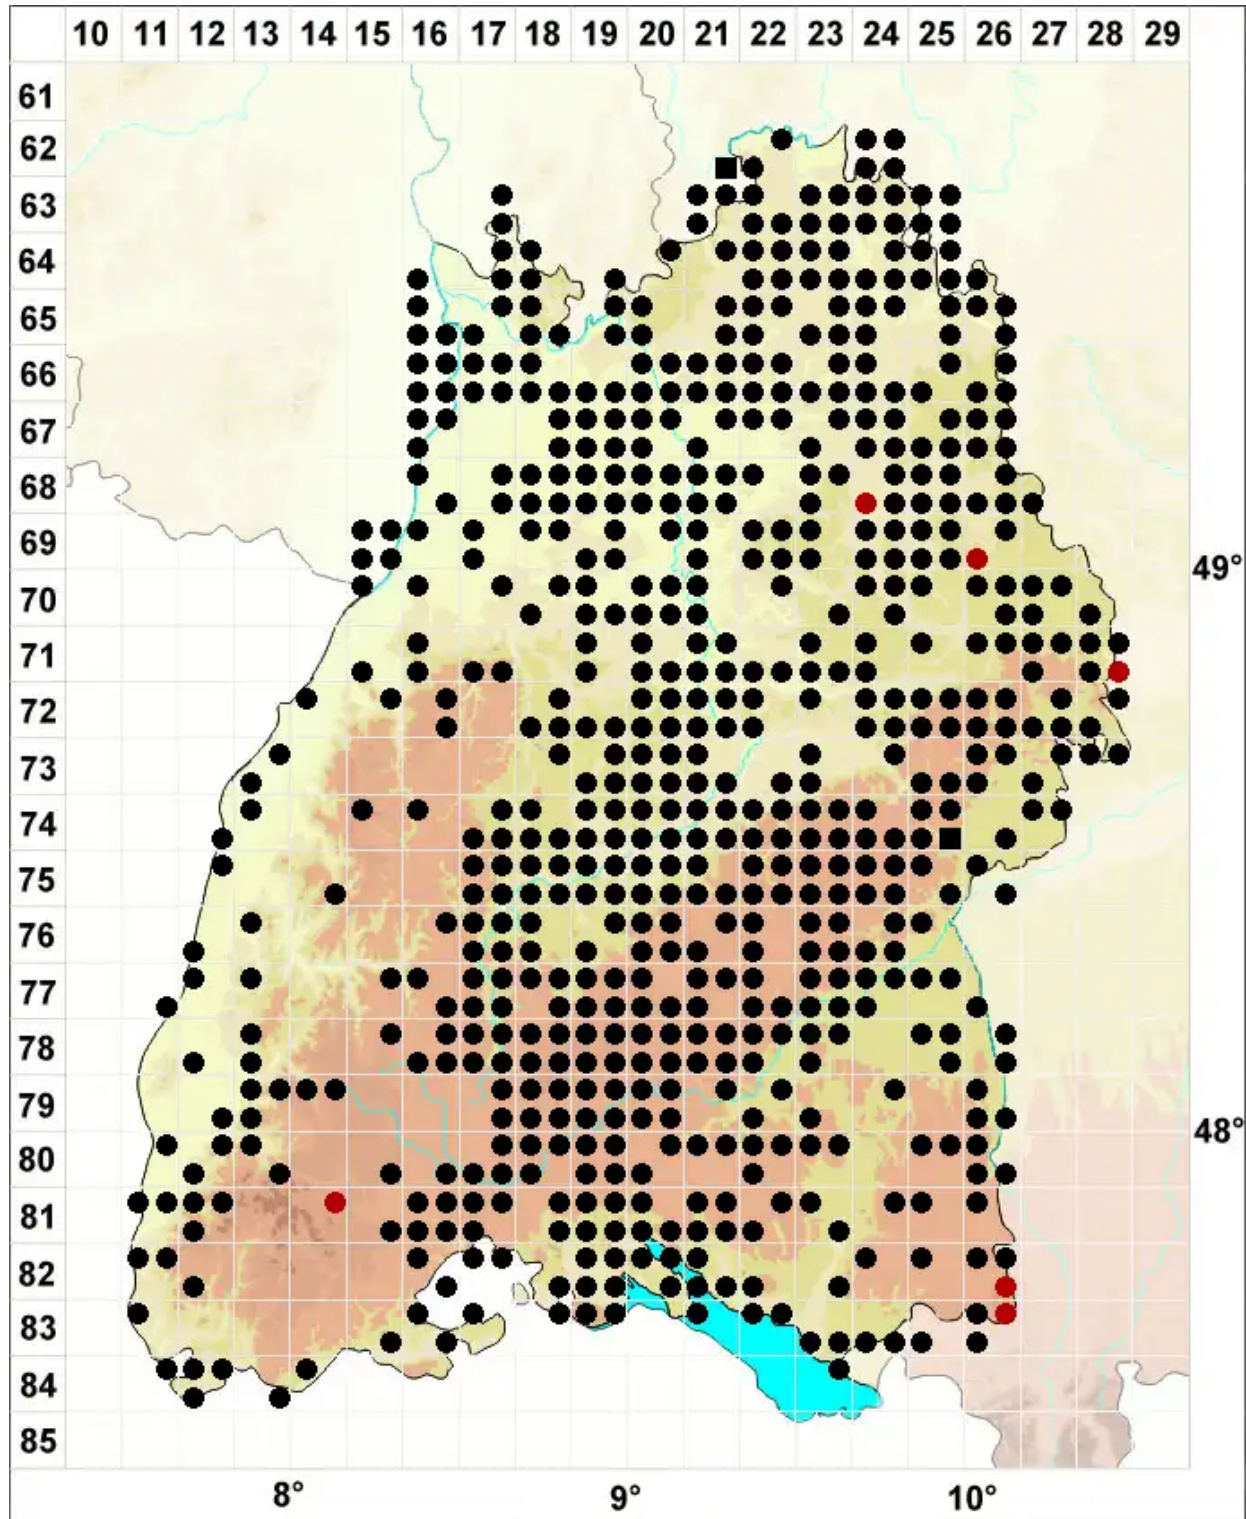

Didymodon fallax (Hedw.) R.H.Zander

Täuschendes Doppelzahnmoos

Legende:

Symbole:

Ausgefülltes Symbol:
Zeitraum von 1980 bis heute (Aktuelle Angabe)

Leeres Symbol:
Zeitraum vor 1980 (Altangabe)

Quadrat: Herbarbeleg