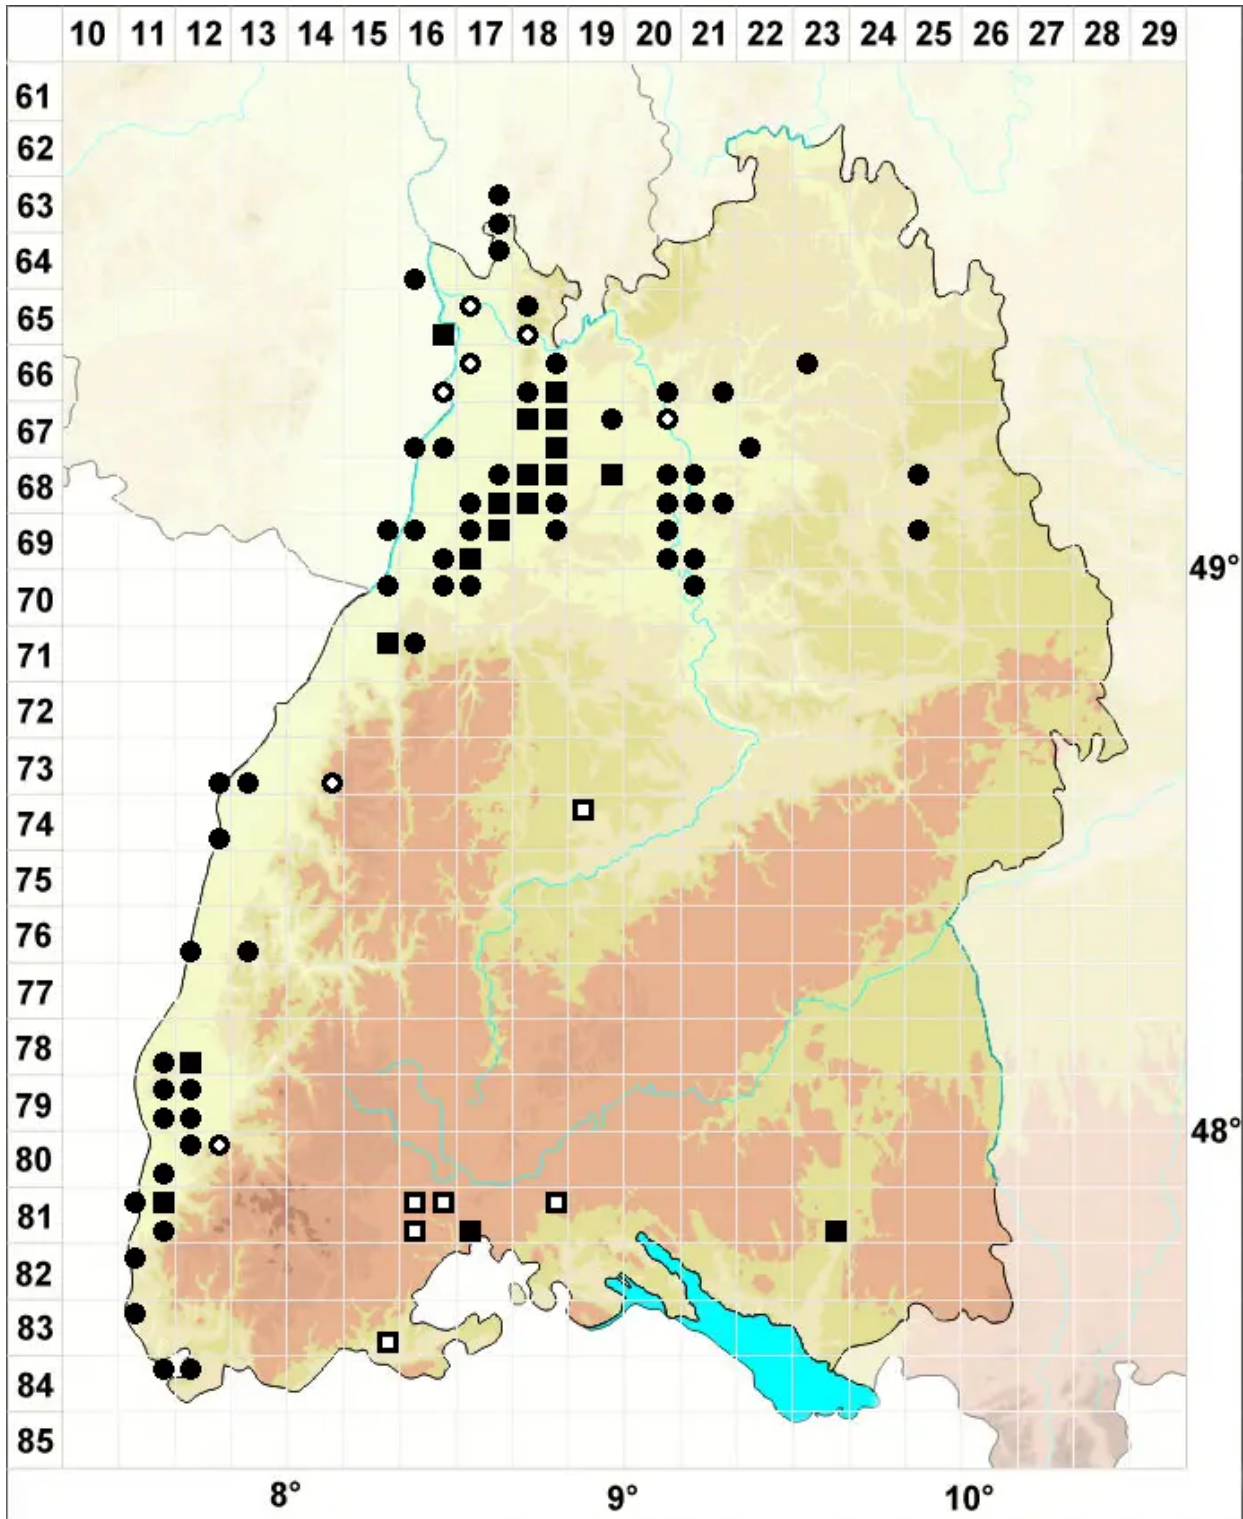

# Aloina ambigua (Bruch & Schimp.) Limpr.

Zweifelhaftes Aloemoos

Legende:

- Symbole:**
- Ausgefülltes Symbol:  
Zeitraum von 1980 bis heute (Aktuelle Angabe)
  - Leeres Symbol:  
Zeitraum vor 1980 (Altangabe)
  - Quadrat: Herbarbeleg