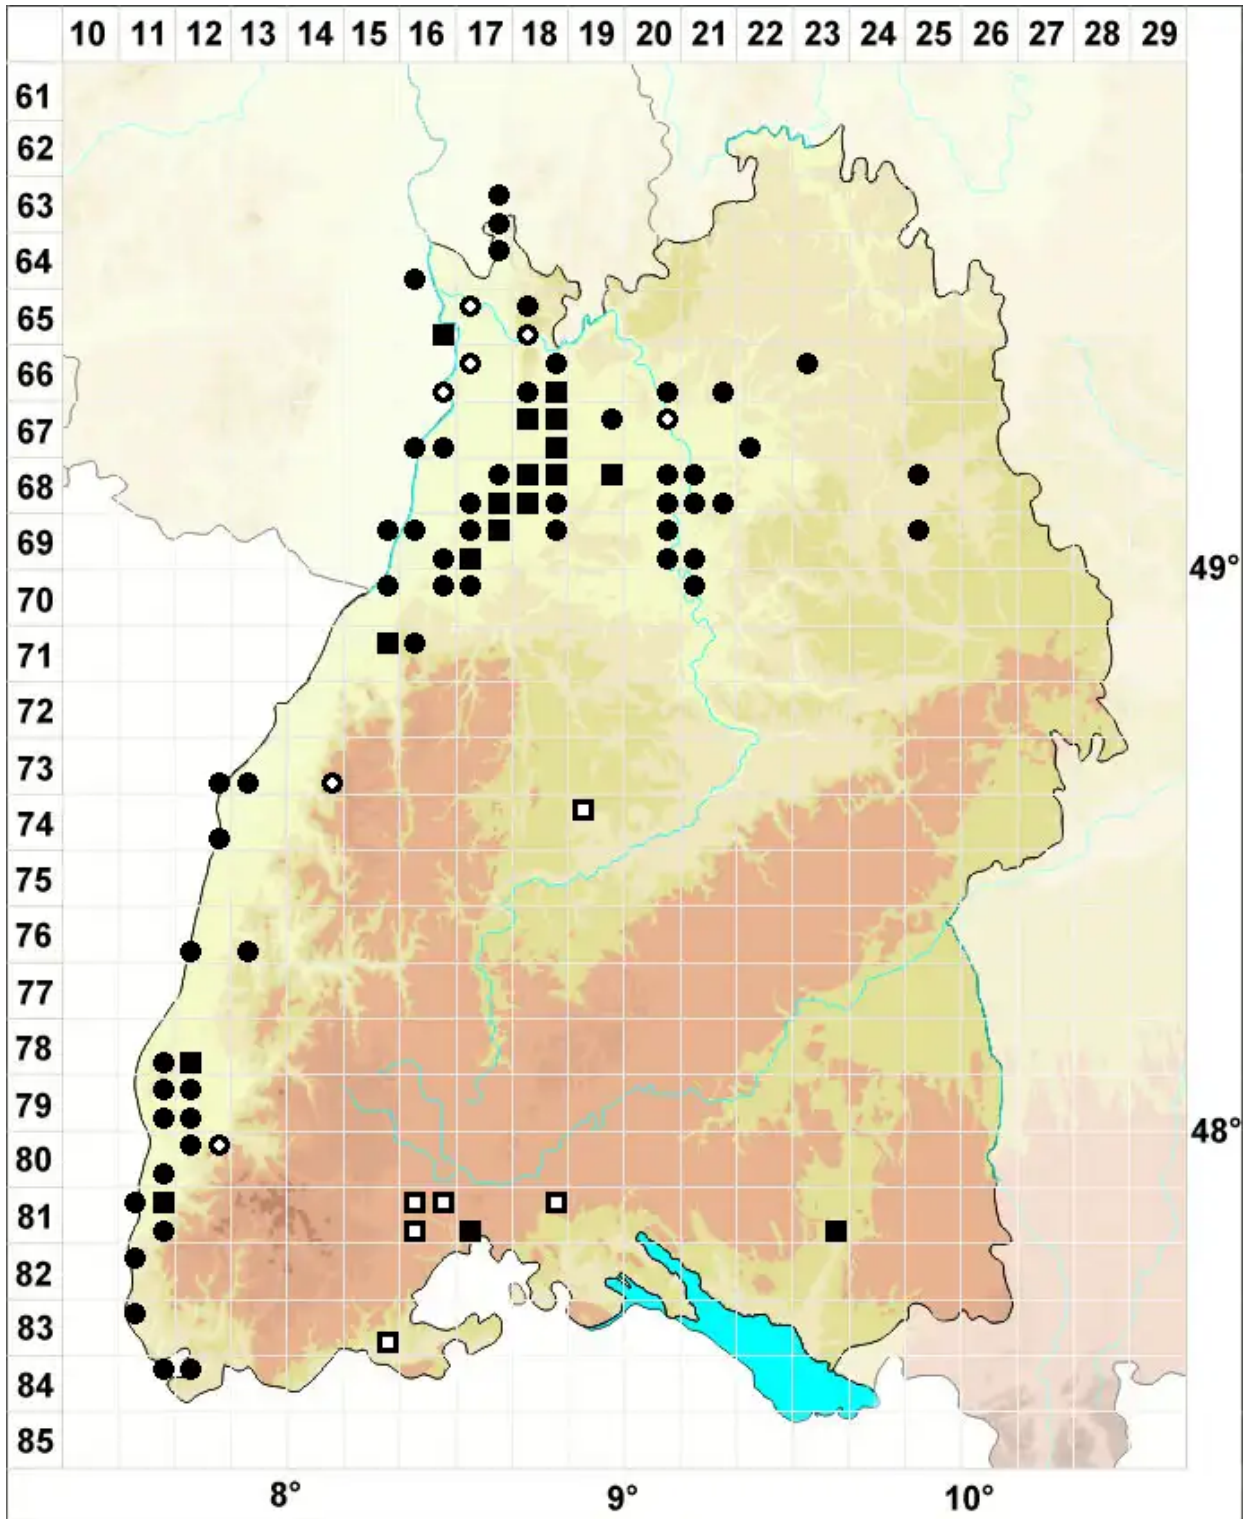

Aloina ambigua (Bruch & Schimp.) Limpr.

Zweifelhaftes Aloemoos

Legende:

- Symbole:**
Ausgefülltes Symbol:
Zeitraum von 1980 bis heute (Aktuelle Angabe)
Leeres Symbol:
Zeitraum vor 1980 (Altangabe)
Quadrat: Herbarbeleg