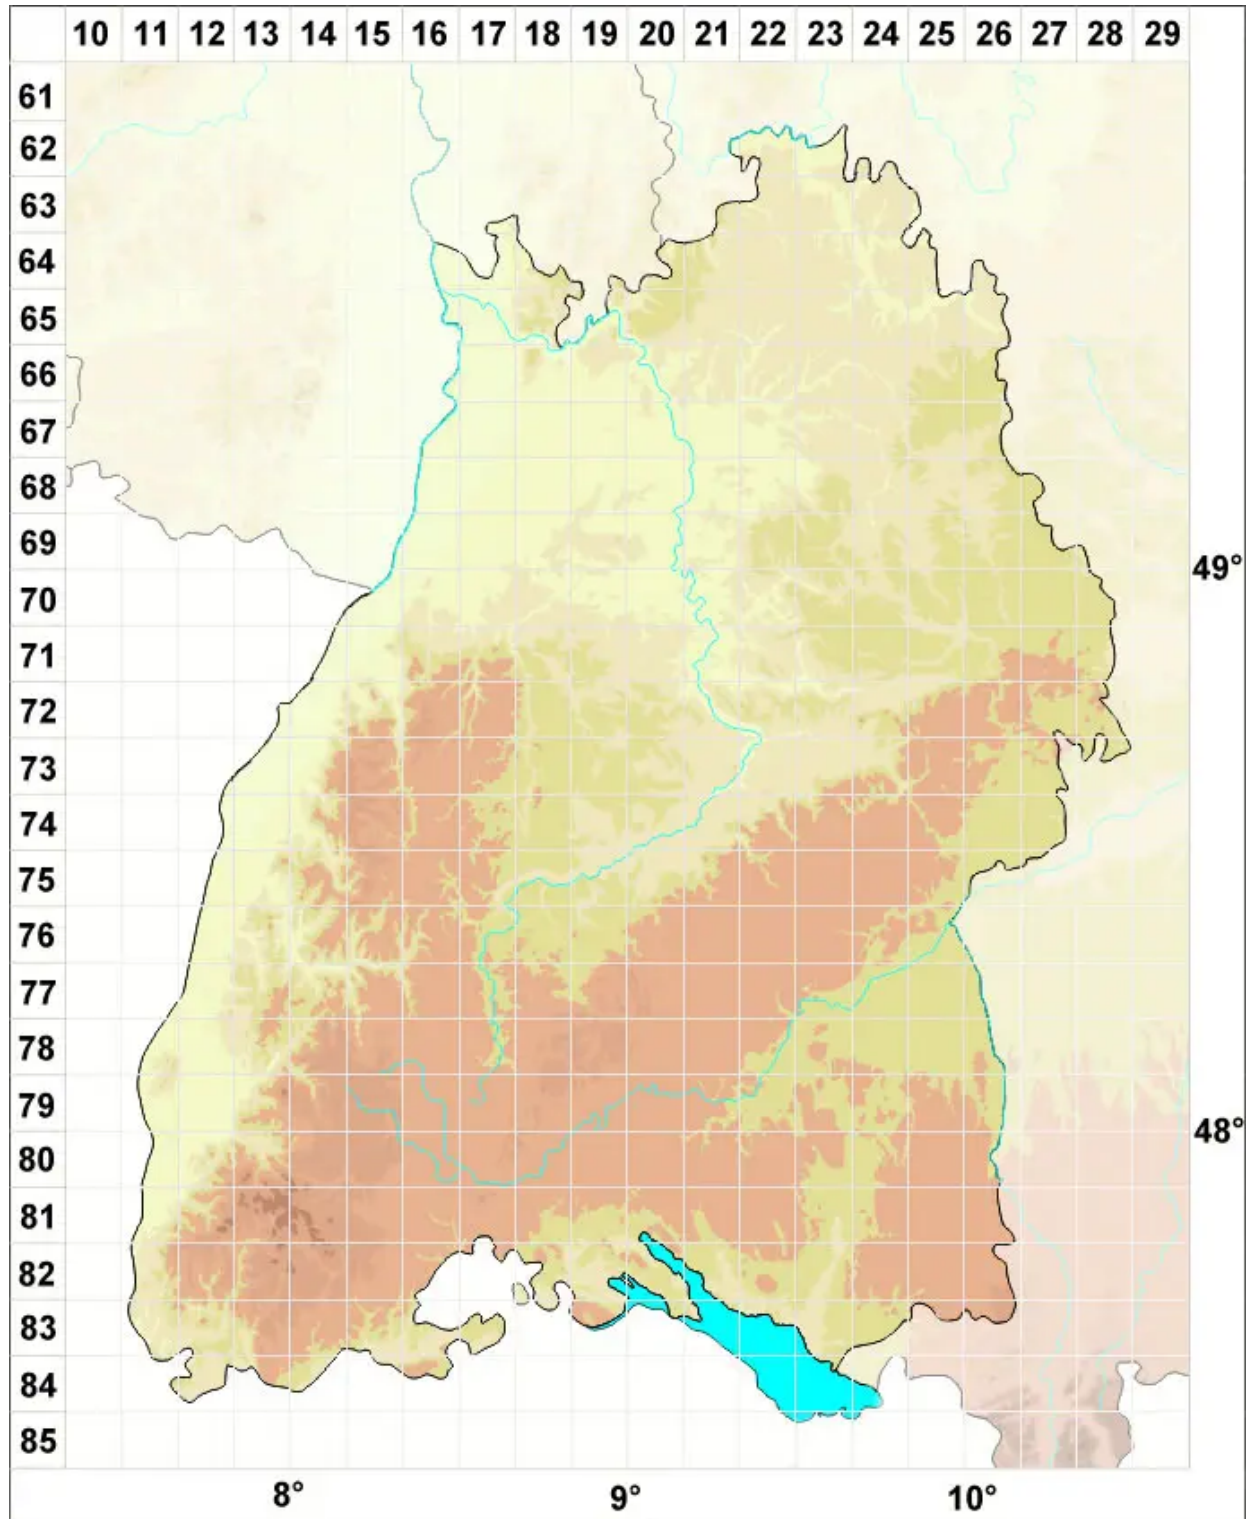

Didymodon subandreaeoides (Kindb.) R.H.Zander

Klaffmoosartiges Doppelzahnmoos, Bräunliches Doppelzahnmoos

Legende:

Symbole:

Ausgefülltes Symbol:
Zeitraum von 1980 bis heute (Aktuelle Angabe)

Leeres Symbol:
Zeitraum vor 1980 (Altangabe)

Quadrat: Herbarbeleg