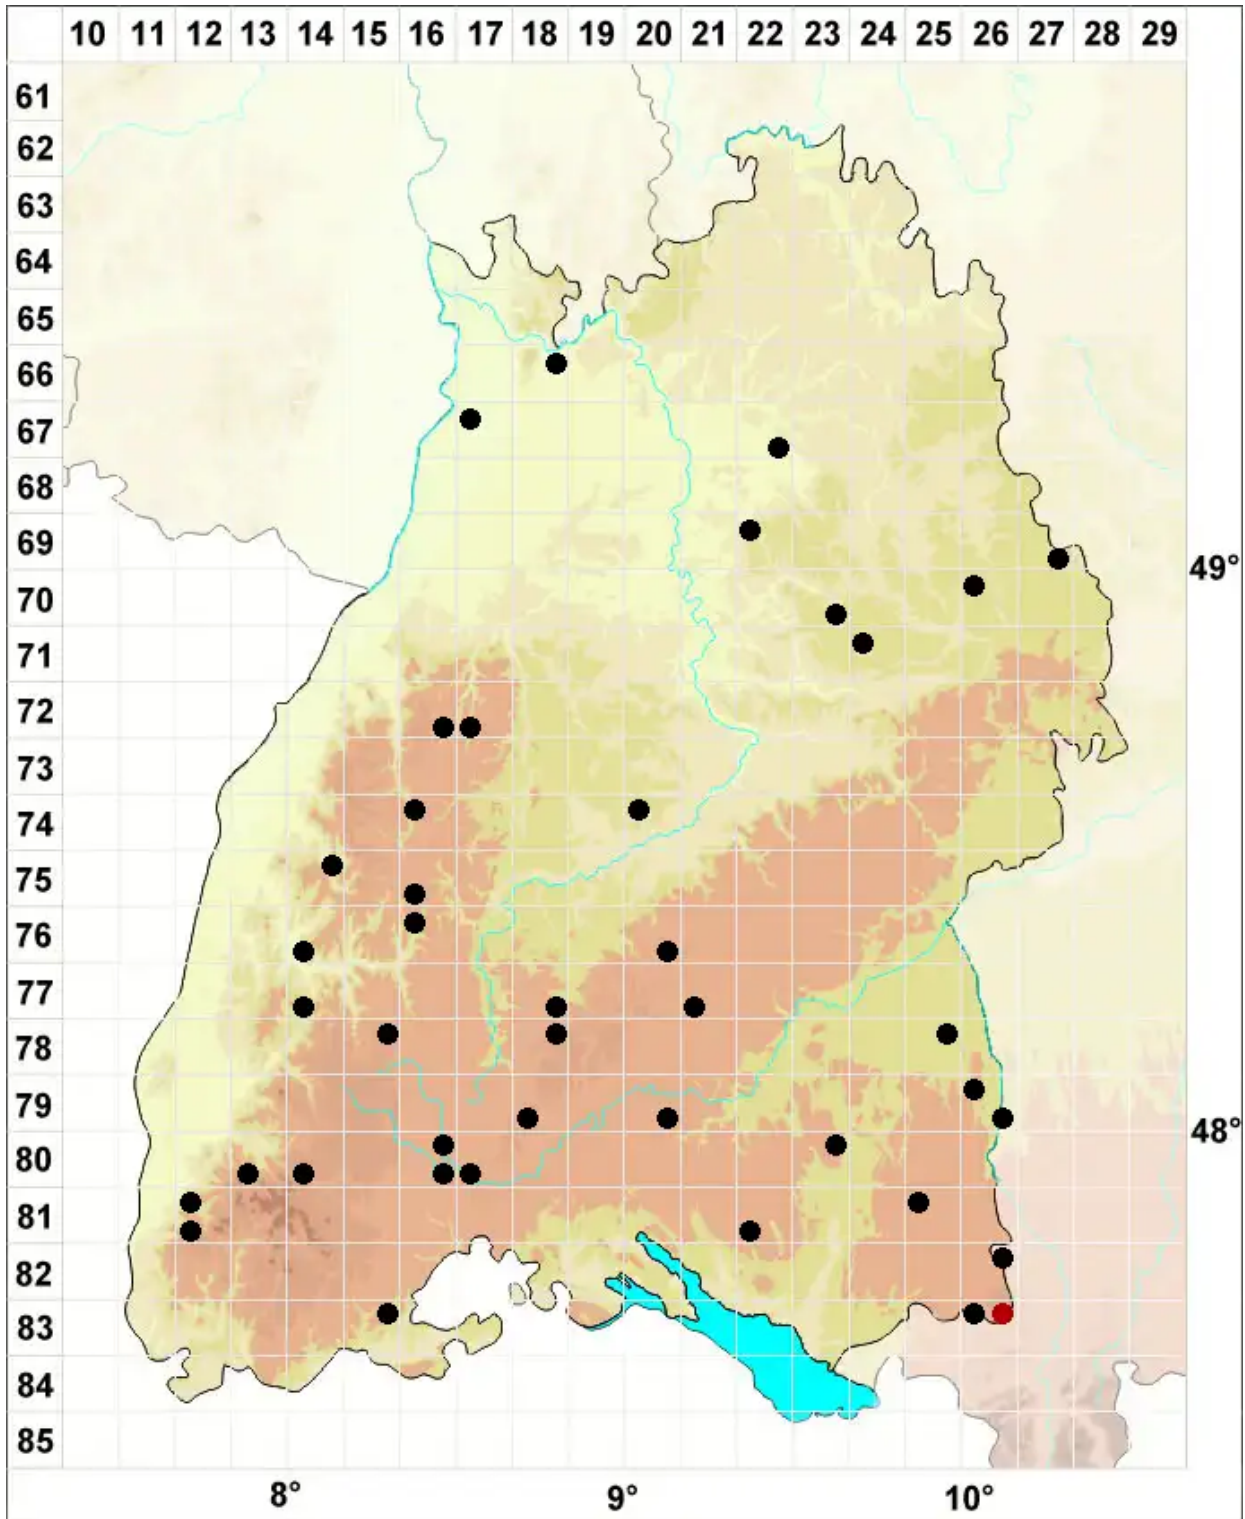

# Bryoerythrophyllum ferruginascens (Stirt.) Giacom.

Rostrottes Rotblattmoos

Legende:

- Symbole:**
- Ausgefülltes Symbol:  
Zeitraum von 1980 bis heute (Aktuelle Angabe)
  - Leeres Symbol:  
Zeitraum vor 1980 (Altangabe)
  - Quadrat: Herbarbeleg