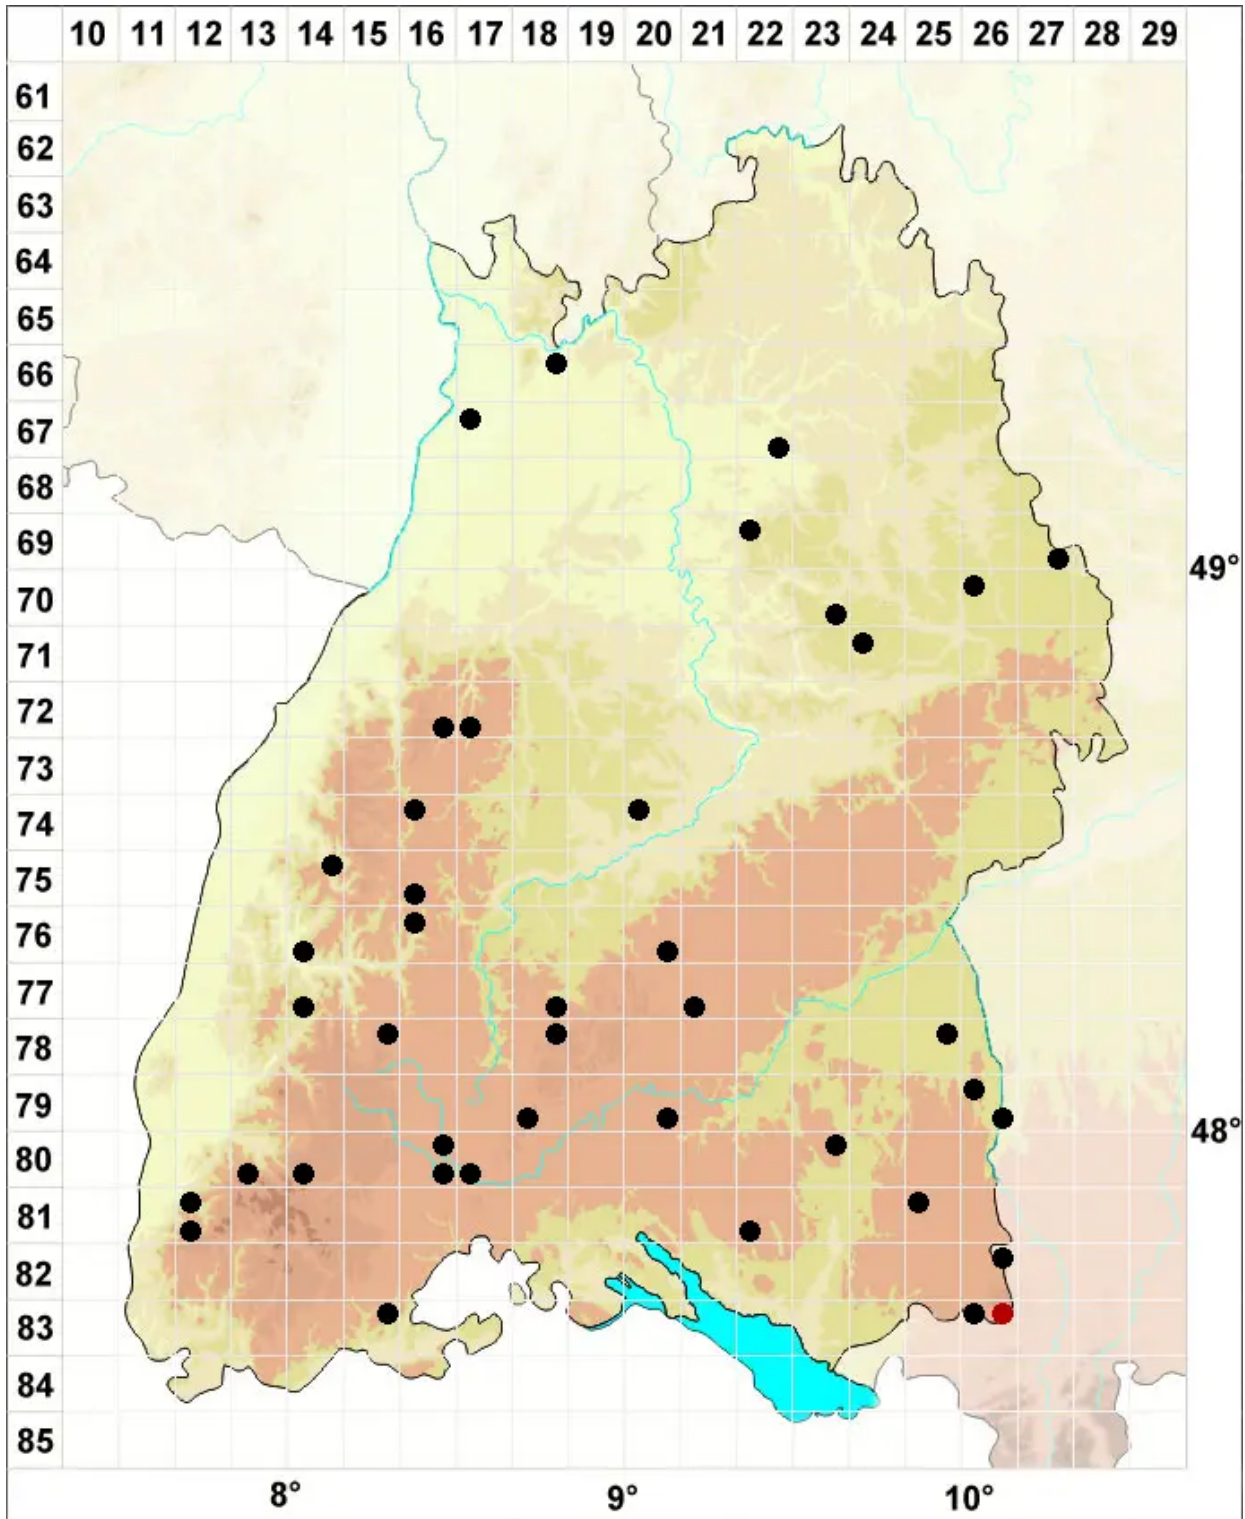

# Bryoerythrophyllum ferruginascens (Stirt.) Giacom.

Rostrottes Rotblattmoos

Legende:

- Symbole:**
- Ausgefülltes Symbol:  
Zeitraum von 1980 bis heute (Aktuelle Angabe)
  - Leeres Symbol:  
Zeitraum vor 1980 (Altangabe)
  - Quadrat: Herbarbeleg