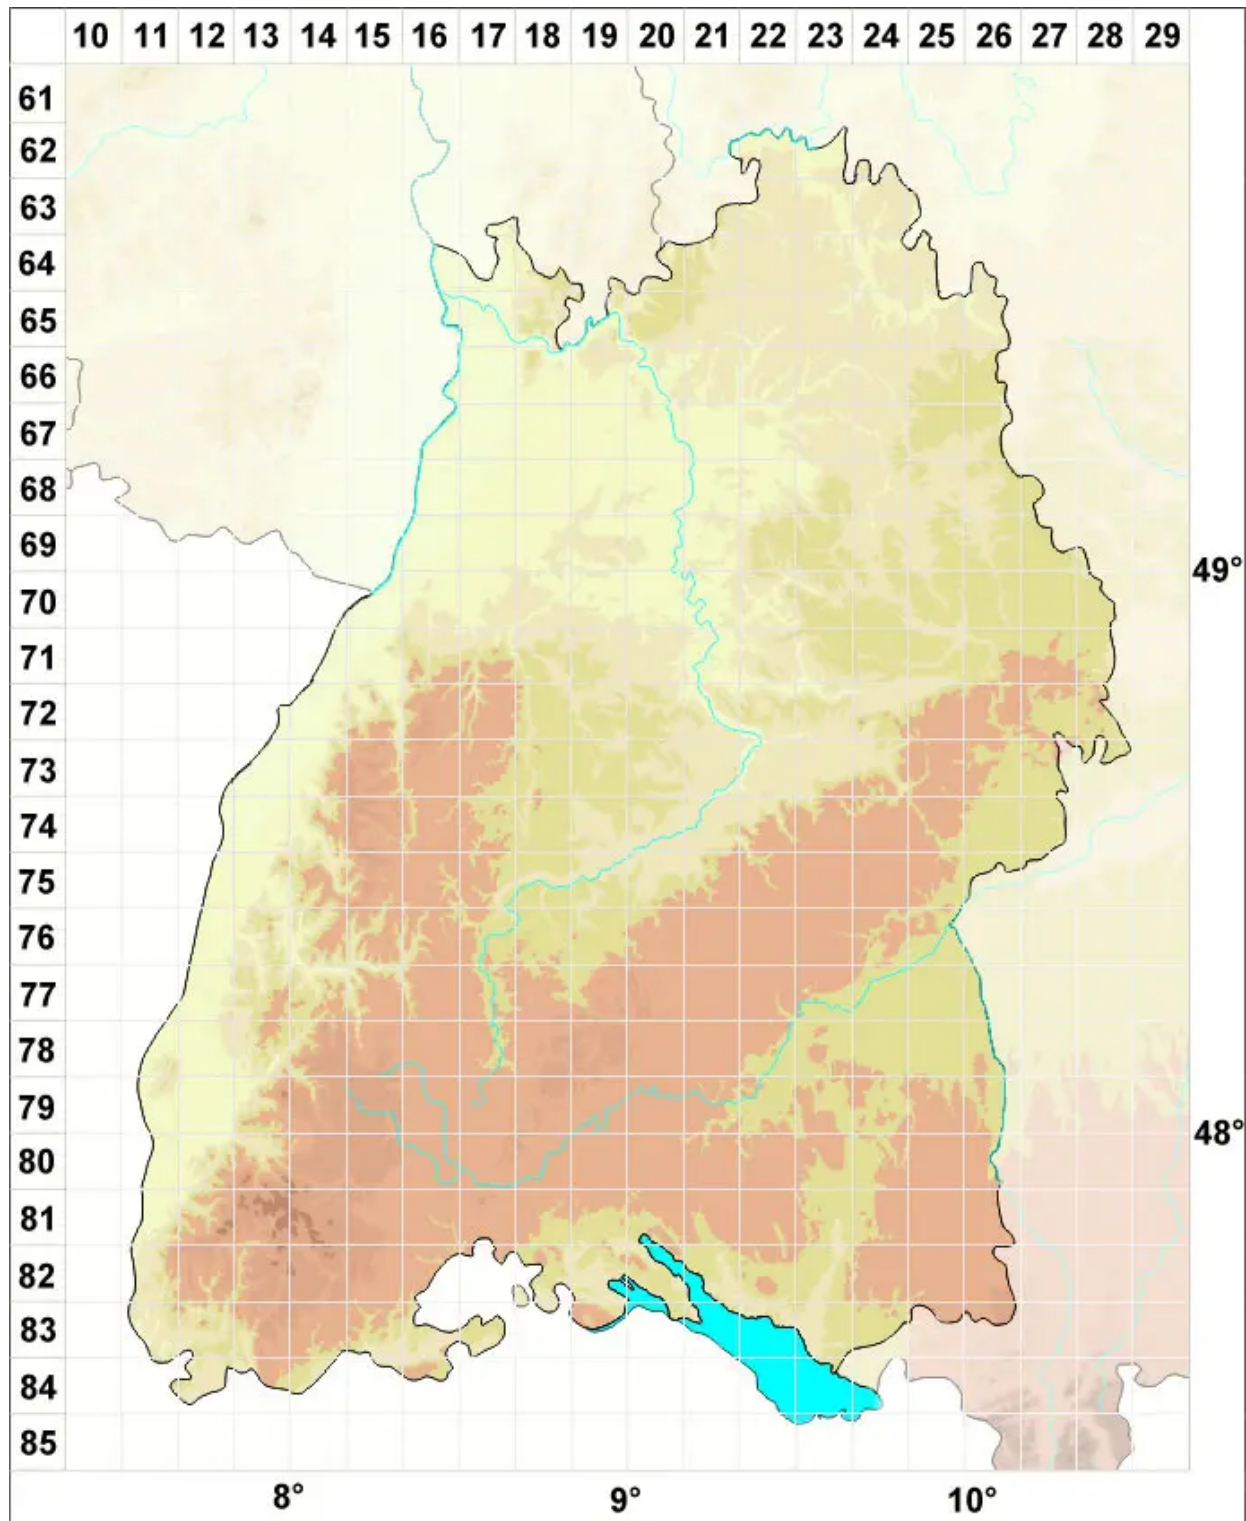

Barbula convoluta var. sardoa Schimp.

Veränderliches Rollblättriges Bärtchenmoos

Legende:

Symbole:

Ausgefülltes Symbol:
Zeitraum von 1980 bis heute (Aktuelle Angabe)

Leeres Symbol:
Zeitraum vor 1980 (Altangabe)

Quadrat: Herbarbeleg