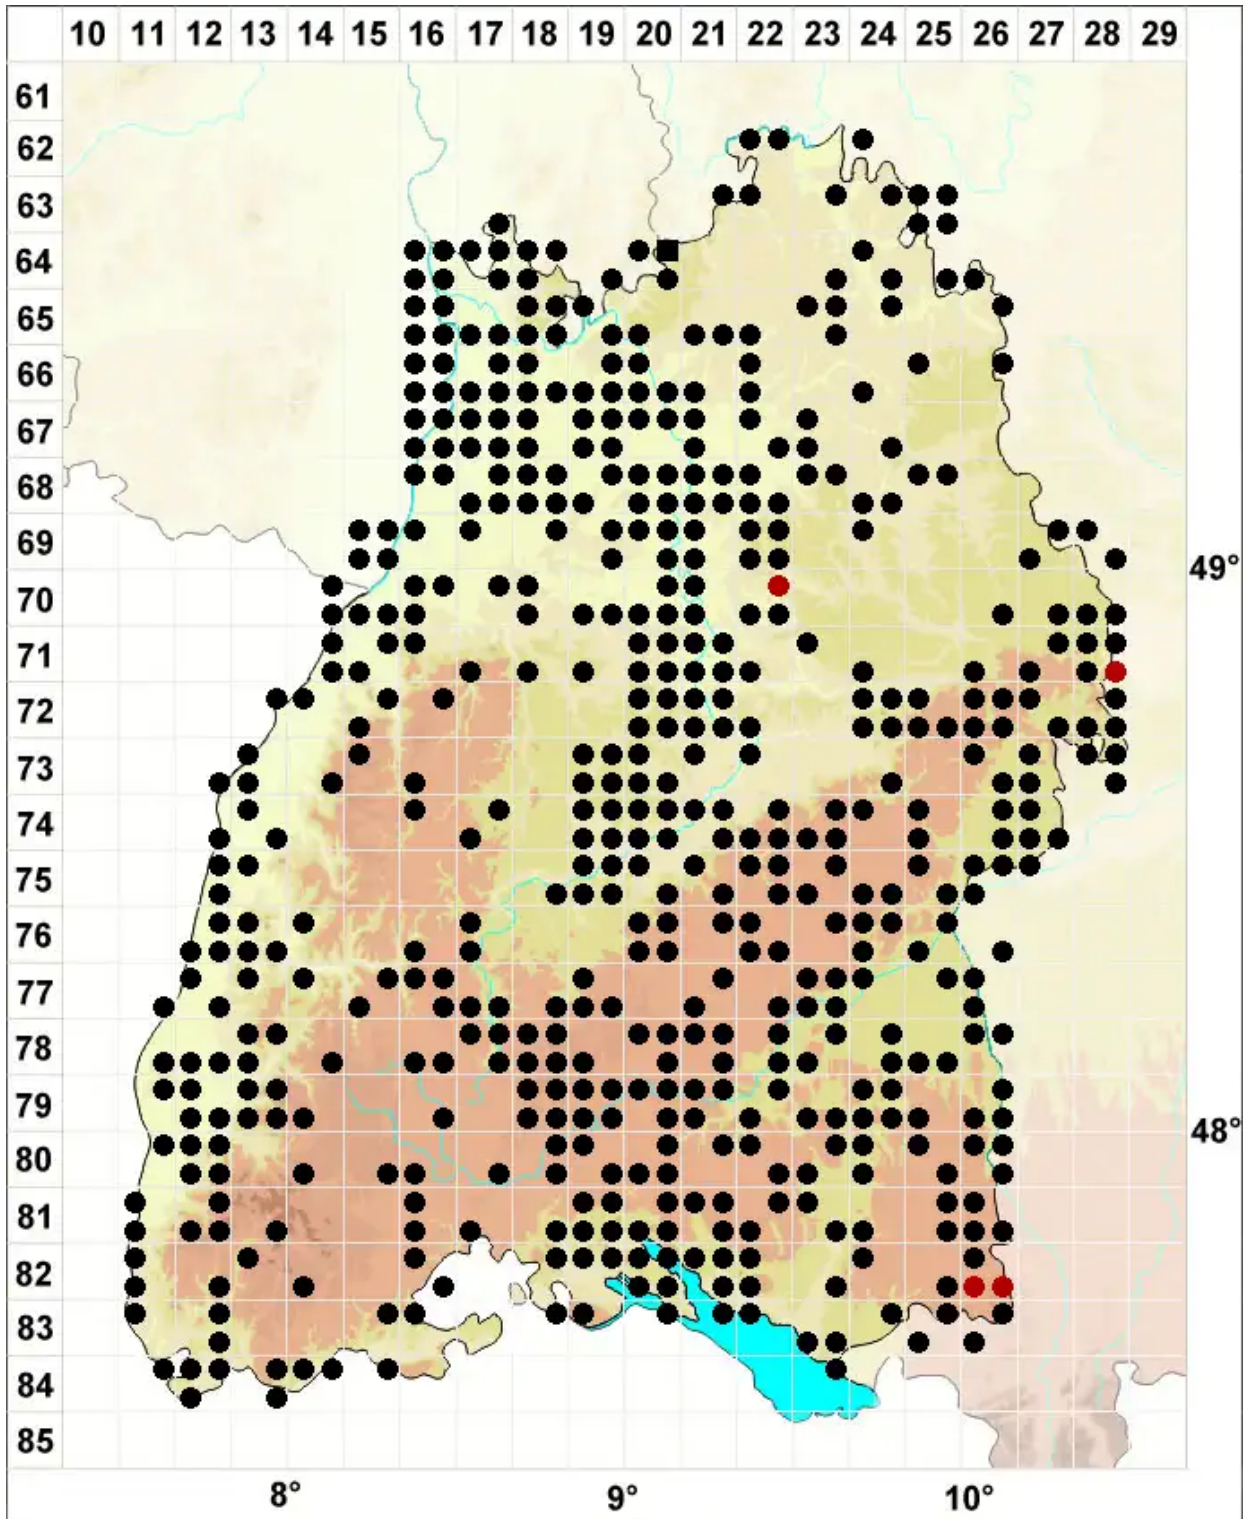

# Barbula convoluta Hedw.

Rollblättriges Bärtchenmoos

Legende:

- Symbole:**
- Ausgefülltes Symbol:  
Zeitraum von 1980 bis heute (Aktuelle Angabe)
  - Leeres Symbol:  
Zeitraum vor 1980 (Altangabe)
  - Quadrat: Herbarbeleg