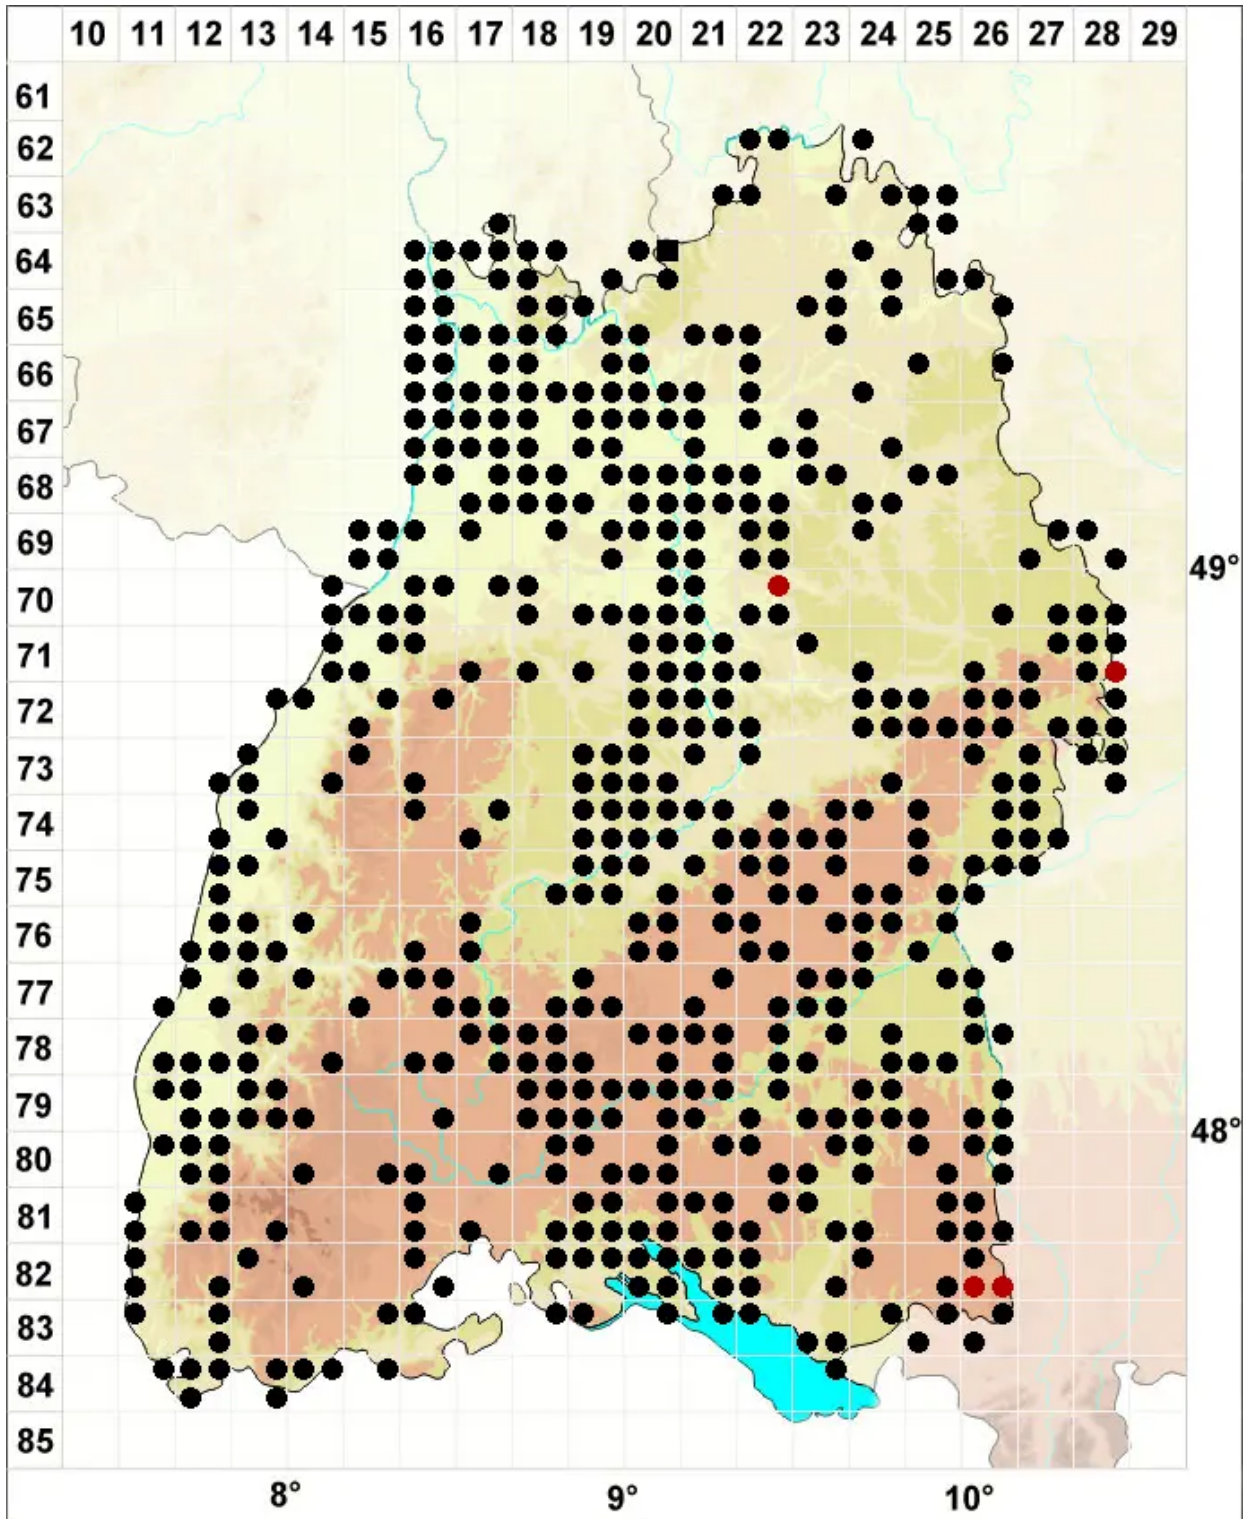

Barbula convoluta Hedw.

Rollblättriges Bärtchenmoos

Legende:

Symbole:

Ausgefülltes Symbol:
Zeitraum von 1980 bis heute (Aktuelle Angabe)

Leeres Symbol:
Zeitraum vor 1980 (Altangabe)

Quadrat: Herbarbeleg