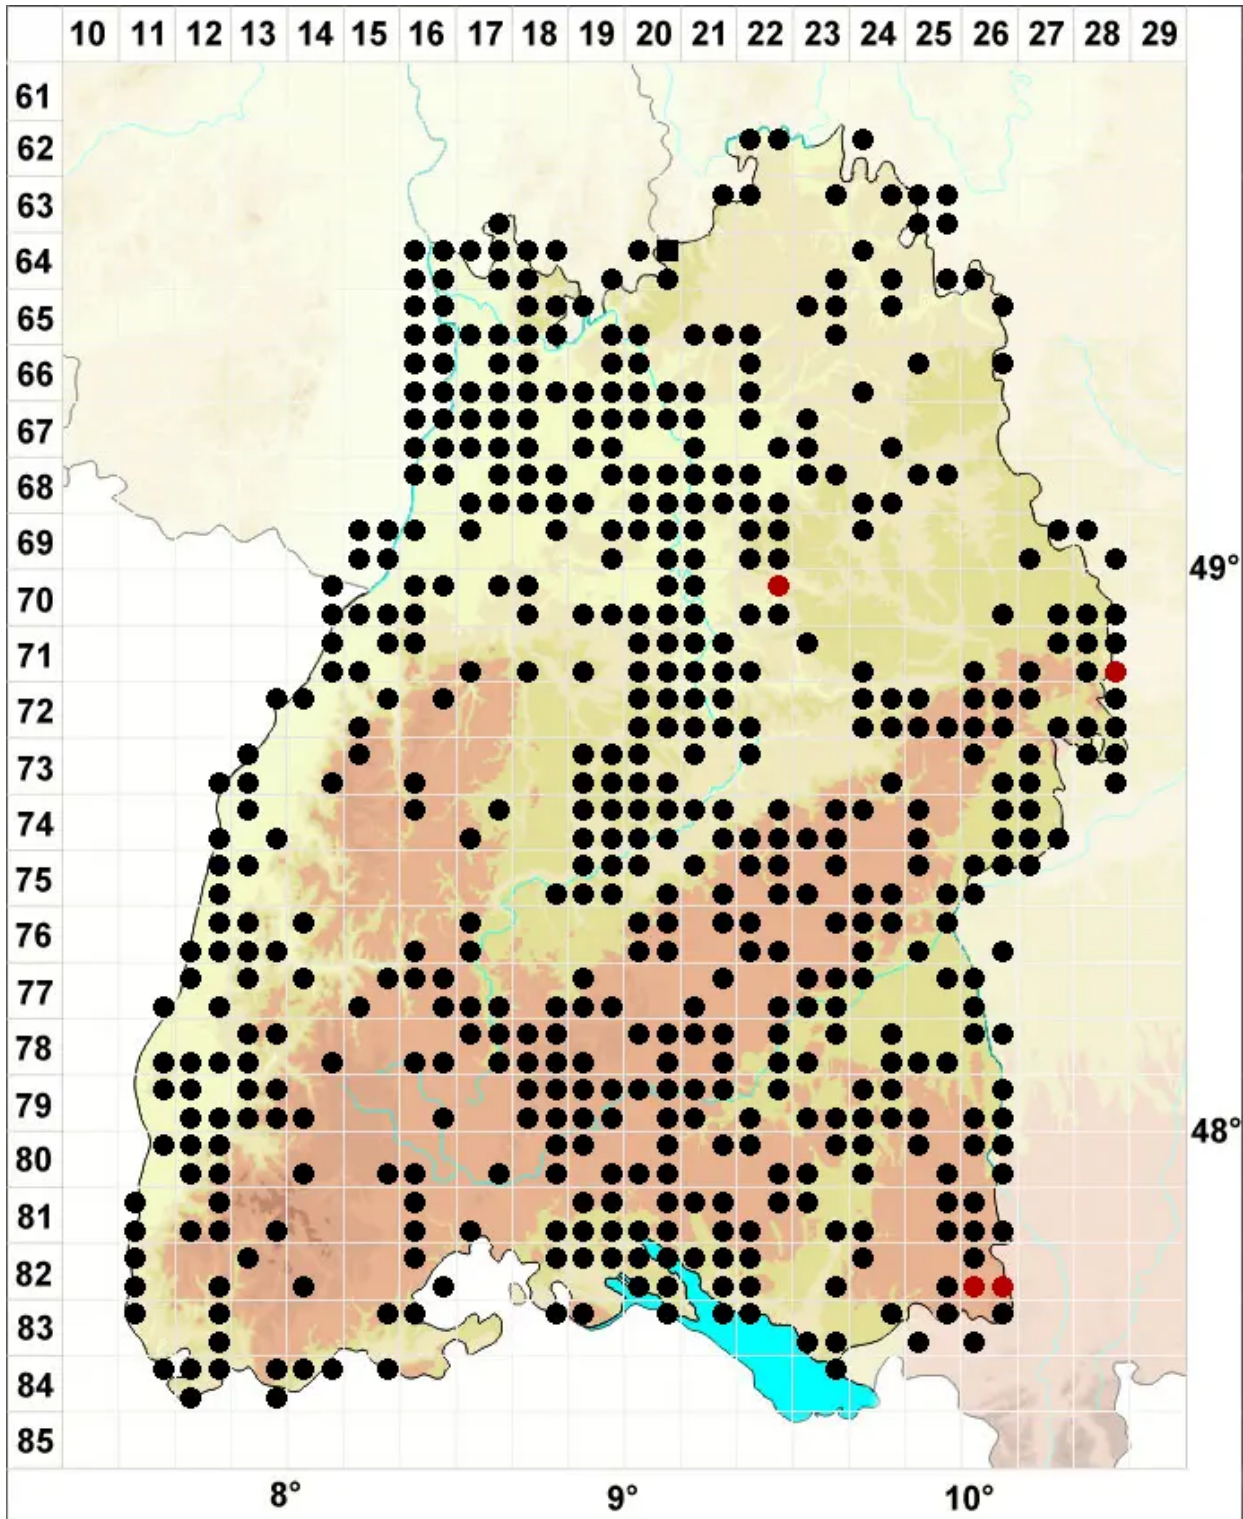

# Barbula convoluta Hedw.

Rollblättriges Bärtchenmoos

Legende:

- Symbole:**
- Ausgefülltes Symbol:  
Zeitraum von 1980 bis heute (Aktuelle Angabe)
  - Leeres Symbol:  
Zeitraum vor 1980 (Altangabe)
  - Quadrat: Herbarbeleg