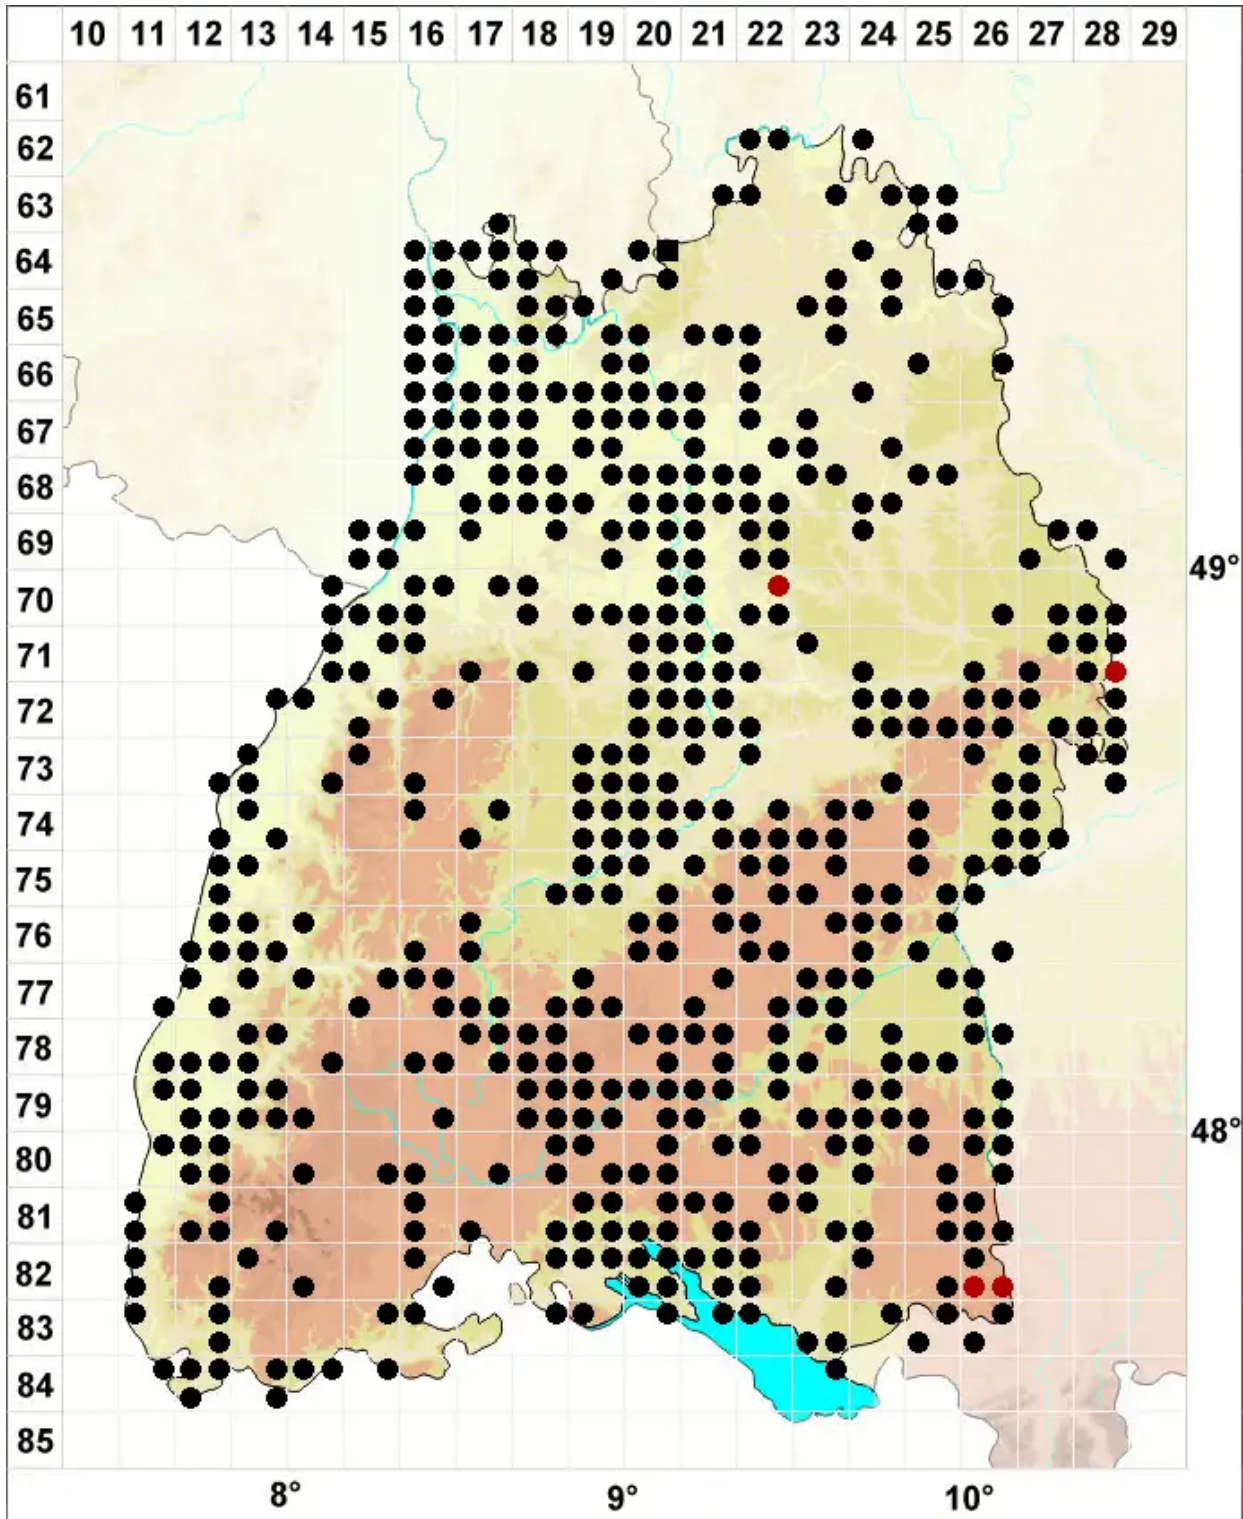

Barbula convoluta Hedw.

Rollblättriges Bärtchenmoos

Legende:

- Symbole:**
- Ausgefülltes Symbol:
Zeitraum von 1980 bis heute (Aktuelle Angabe)
 - Leeres Symbol:
Zeitraum vor 1980 (Altangabe)
 - Quadrat: Herbarbeleg