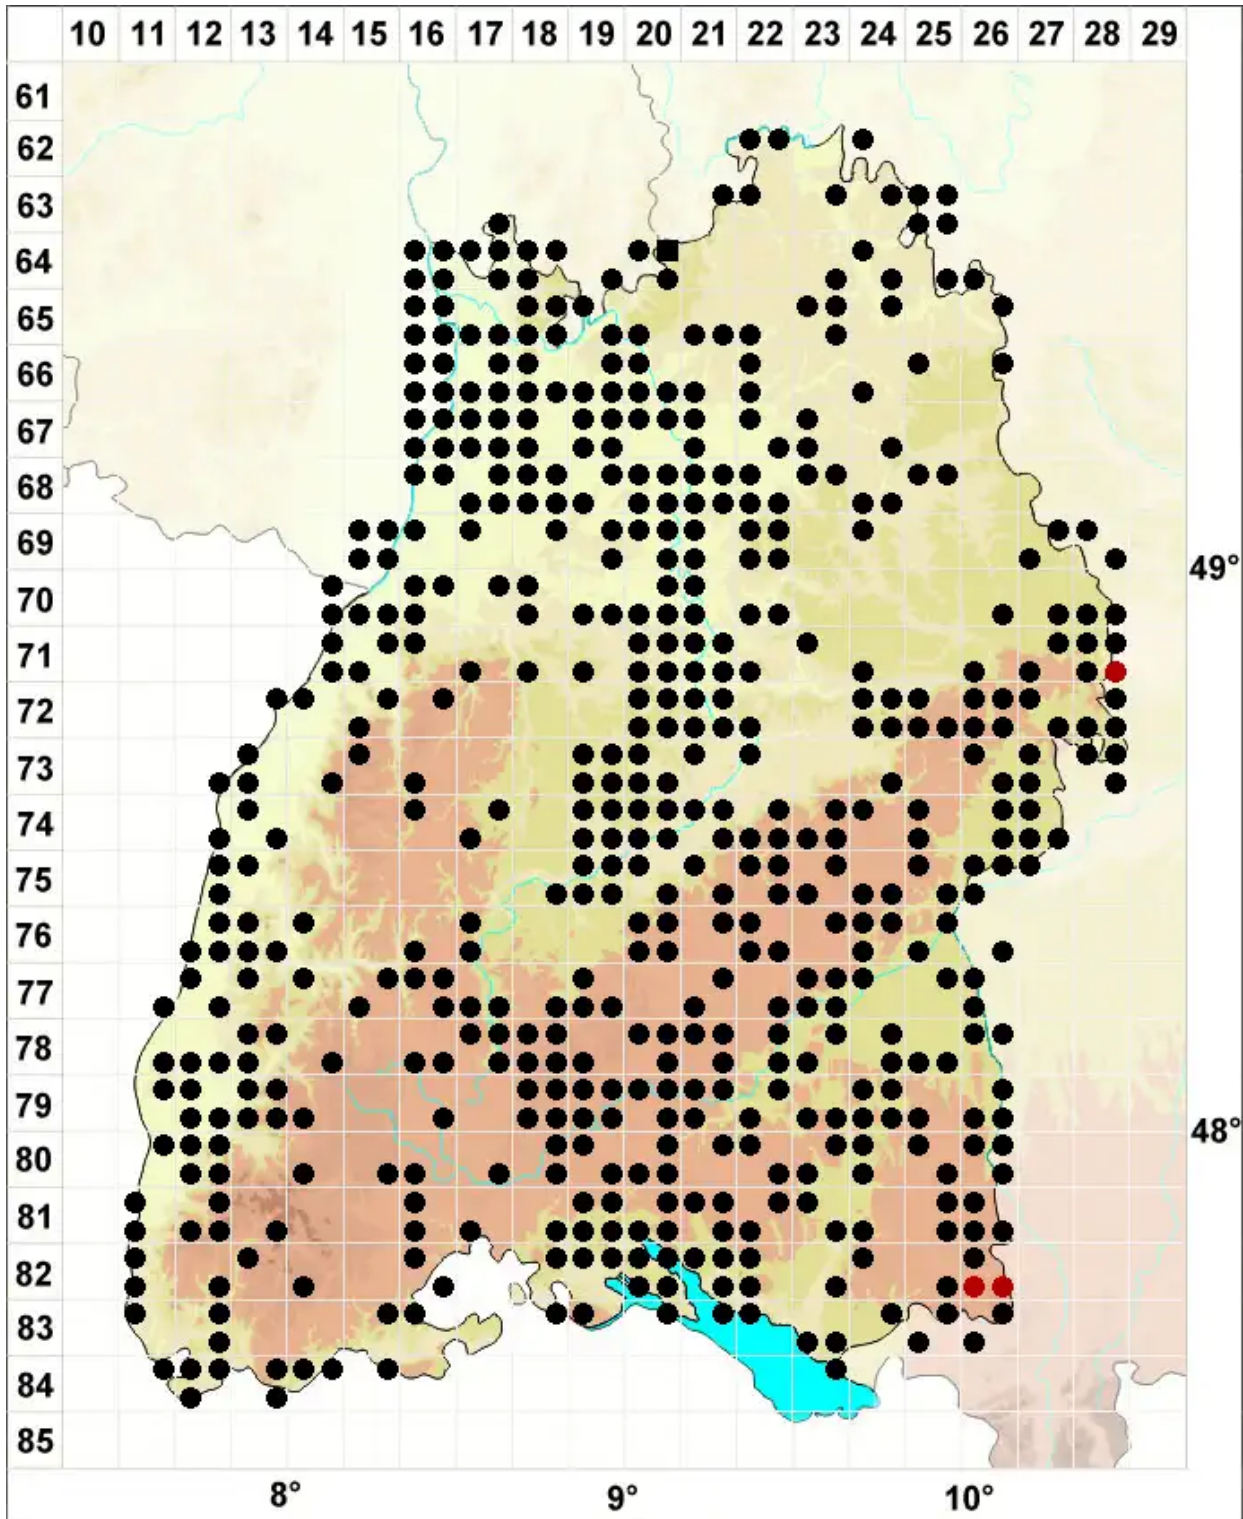

Barbula convoluta Hedw. var. convoluta

Echtes Rollblättriges Bärtchenmoos

Legende:

- Symbole:**
- Ausgefülltes Symbol:
Zeitraum von 1980 bis heute (Aktuelle Angabe)
 - Leeres Symbol:
Zeitraum vor 1980 (Altangabe)
 - Quadrat: Herbarbeleg