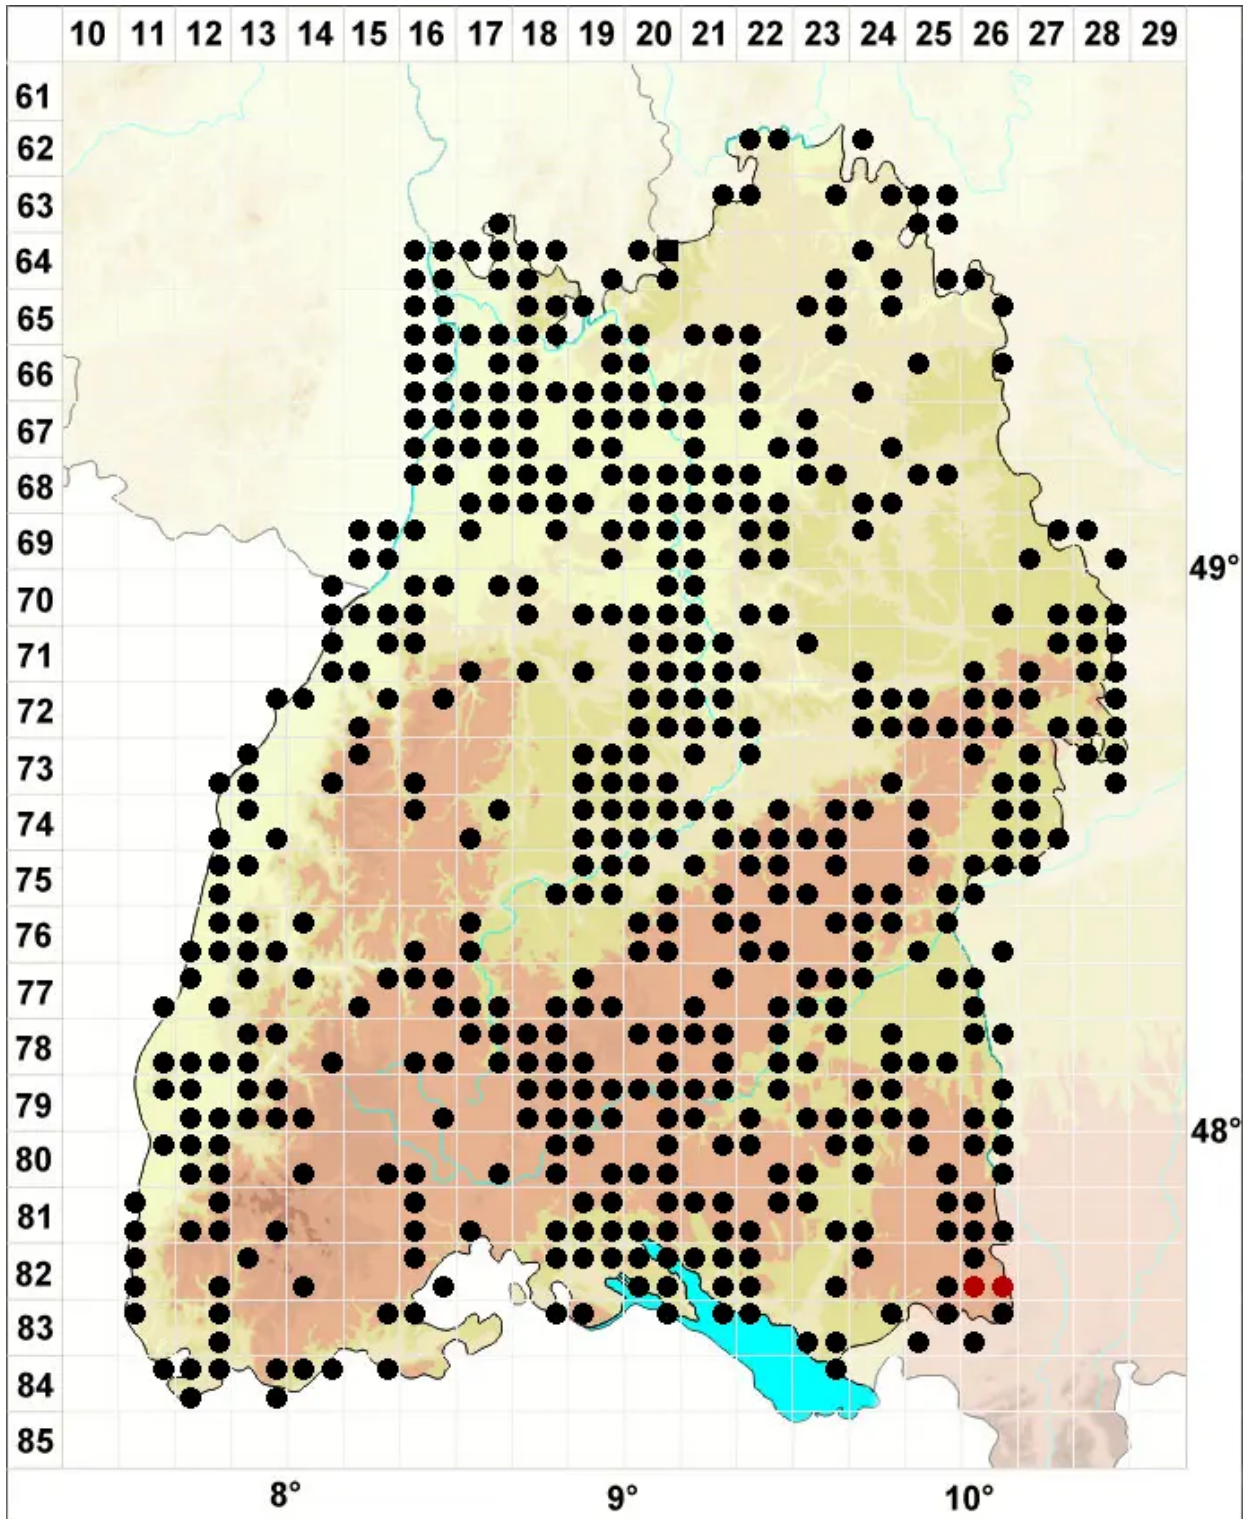

Barbula convoluta Hedw. var. convoluta

Echtes Rollblättriges Bärtchenmoos

Legende:

Symbole:

Ausgefülltes Symbol:
Zeitraum von 1980 bis heute (Aktuelle Angabe)

Leeres Symbol:
Zeitraum vor 1980 (Altangabe)

Quadrat: Herbarbeleg