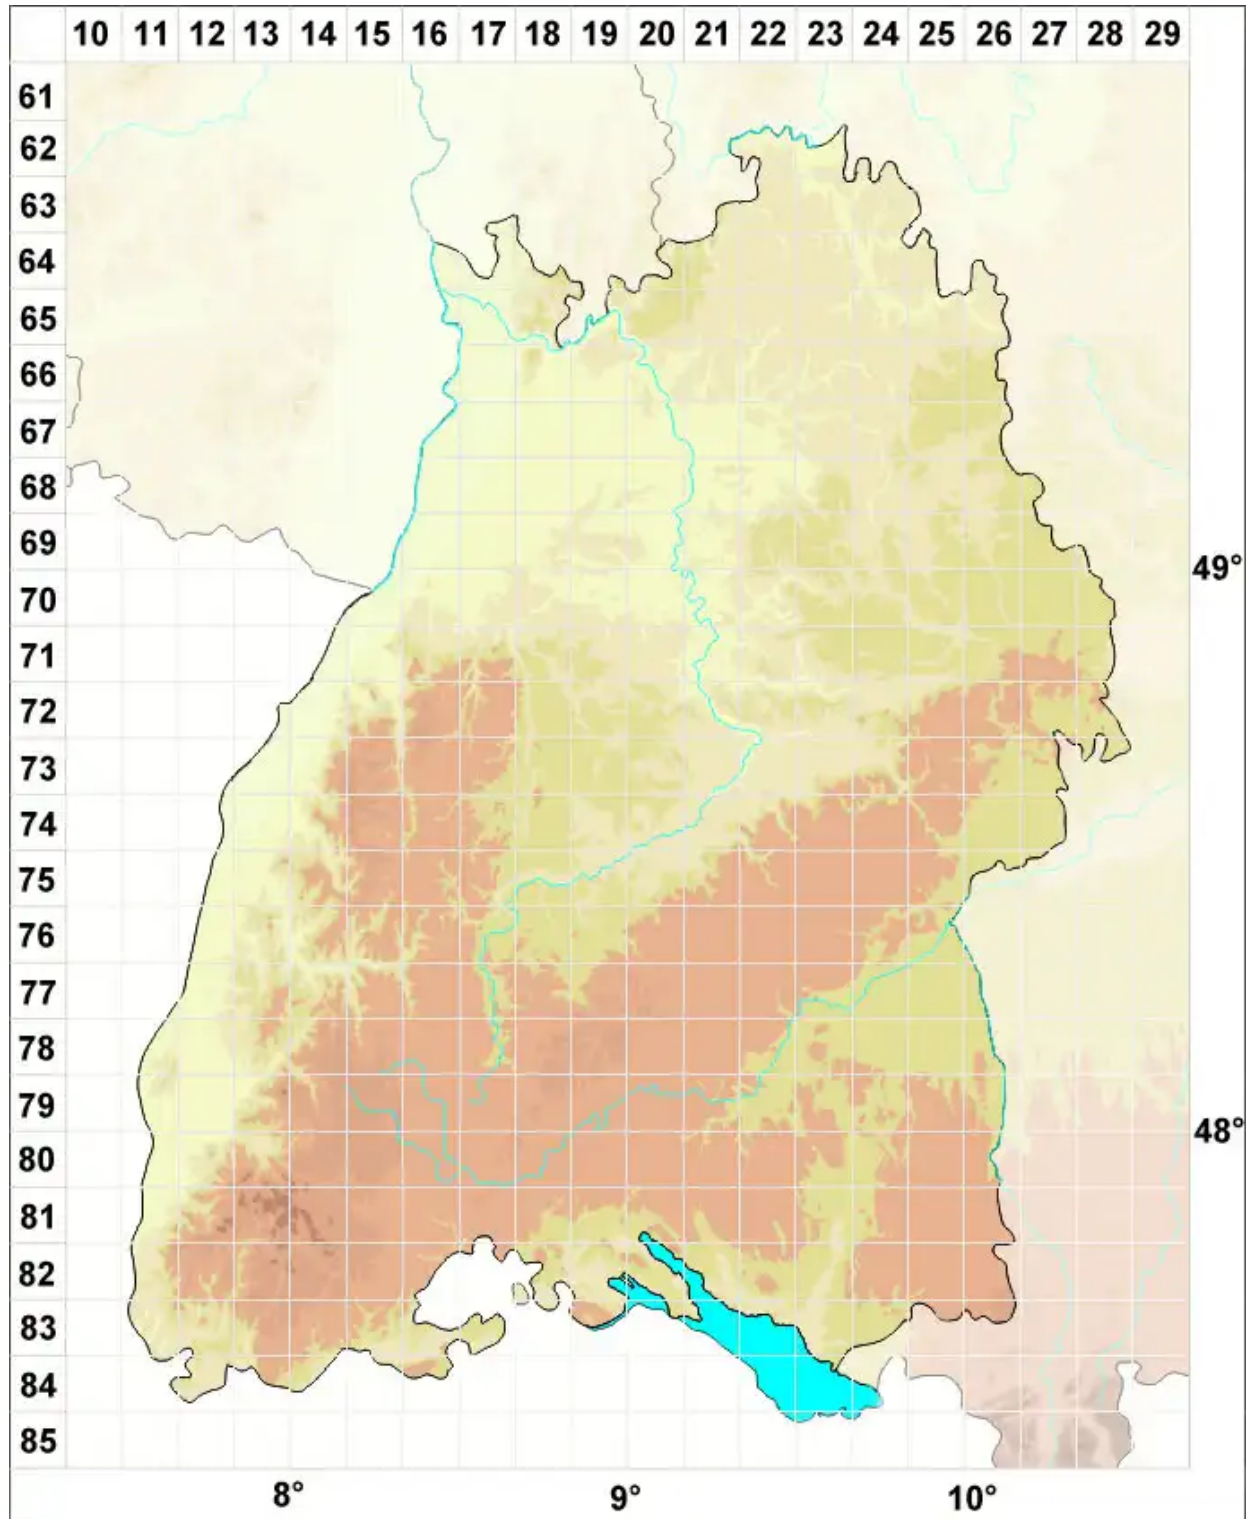

Barbula convoluta var. sardoa Schimp.

Veränderliches Rollblättriges Bärtchenmoos

Legende:

- Symbole:**
- Ausgefülltes Symbol:
Zeitraum von 1980 bis heute (Aktuelle Angabe)
 - Leeres Symbol:
Zeitraum vor 1980 (Altangabe)
 - Quadrat: Herbarbeleg