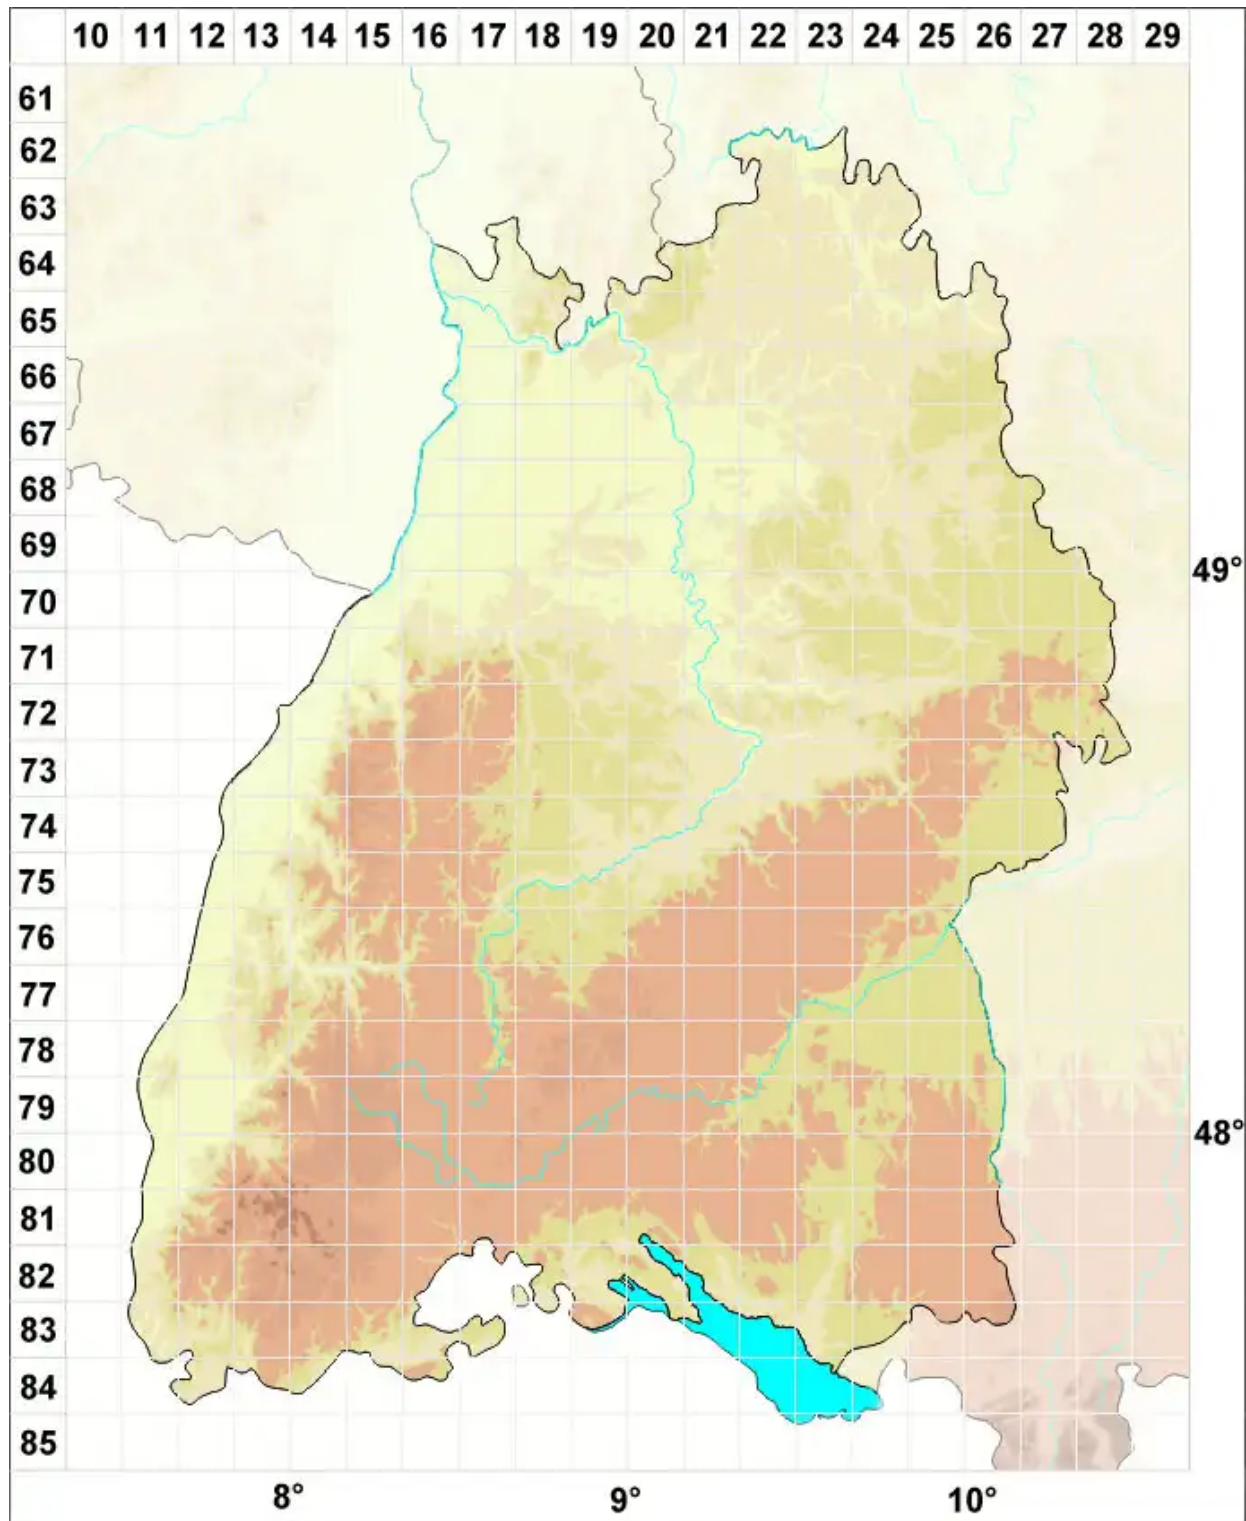

Barbula convoluta var. sardoa Schimp.

Veränderliches Rollblättriges Bärtchenmoos

Legende:

- Symbole:**
- Ausgefülltes Symbol:
Zeitraum von 1980 bis heute (Aktuelle Angabe)
 - Leeres Symbol:
Zeitraum vor 1980 (Altangabe)
 - Quadrat: Herbarbeleg