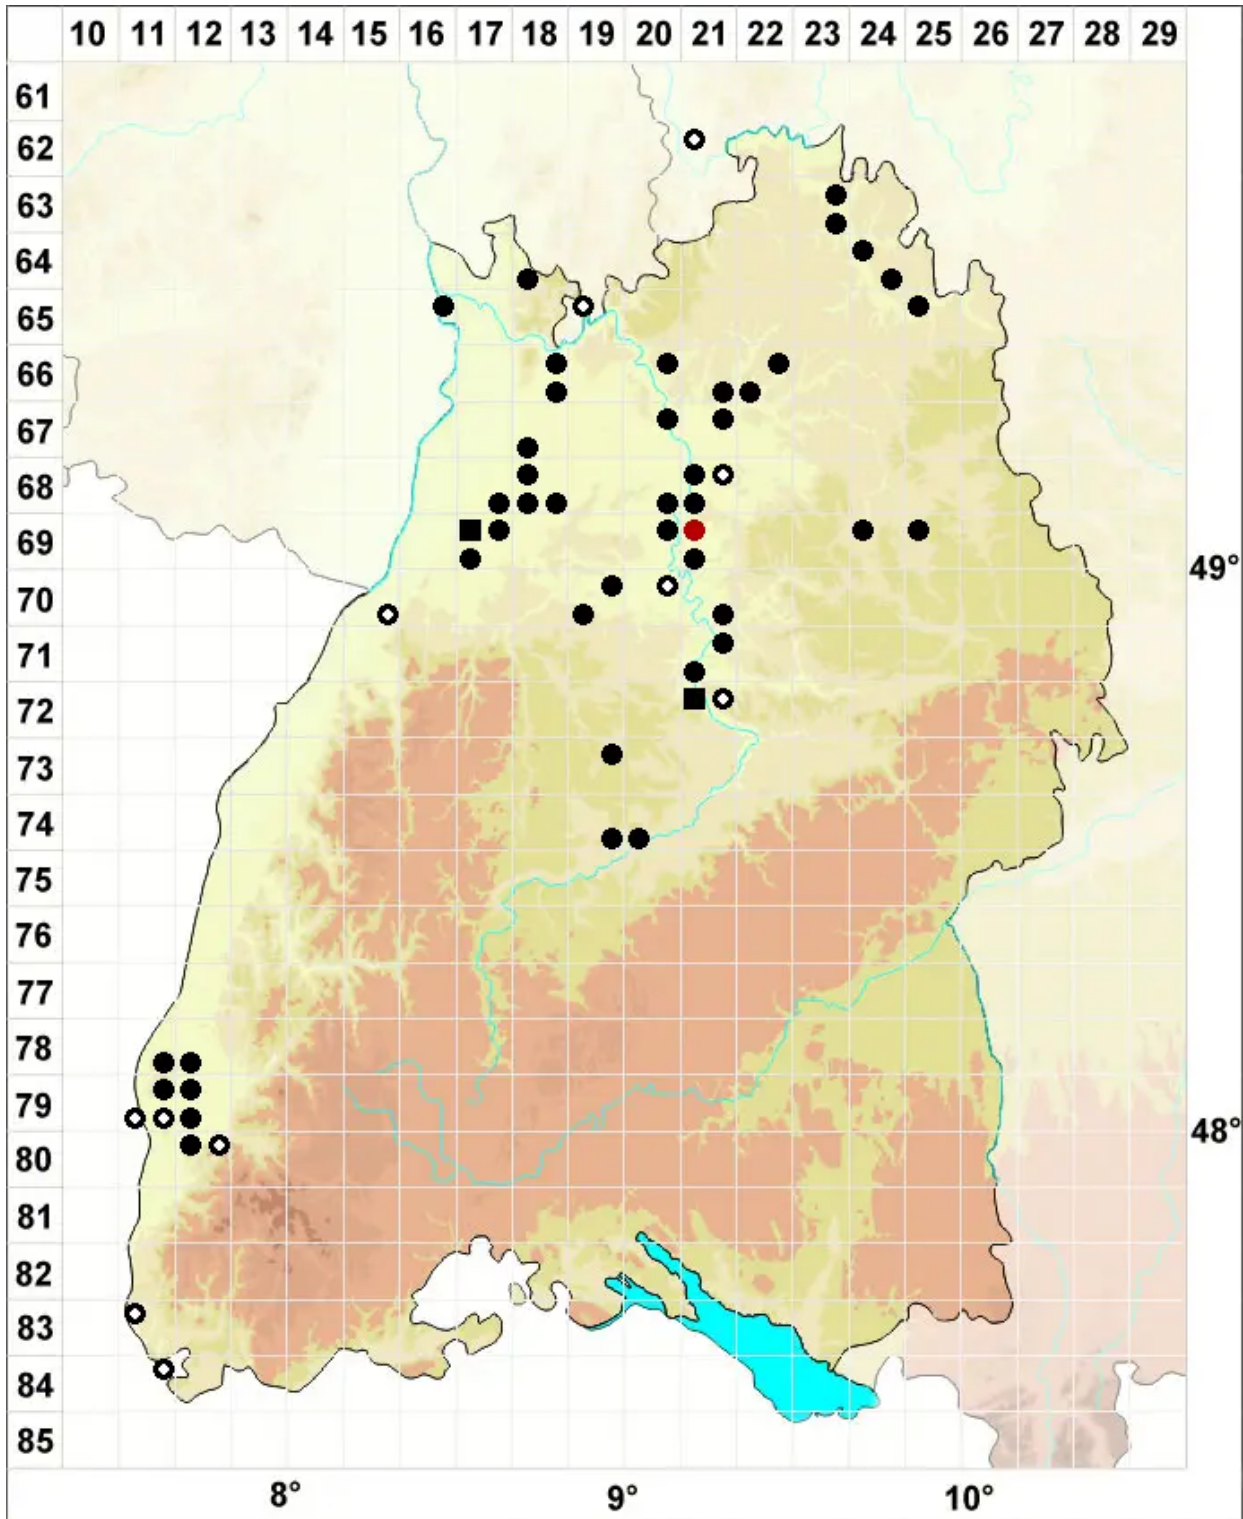

Didymodon cordatus Jur.

Herzblättriges Doppelzahnmoos

Legende:

- Symbole:**
- Ausgefülltes Symbol:
Zeitraum von 1980 bis heute (Aktuelle Angabe)
 - Leeres Symbol:
Zeitraum vor 1980 (Altangabe)
 - Quadrat: Herbarbeleg