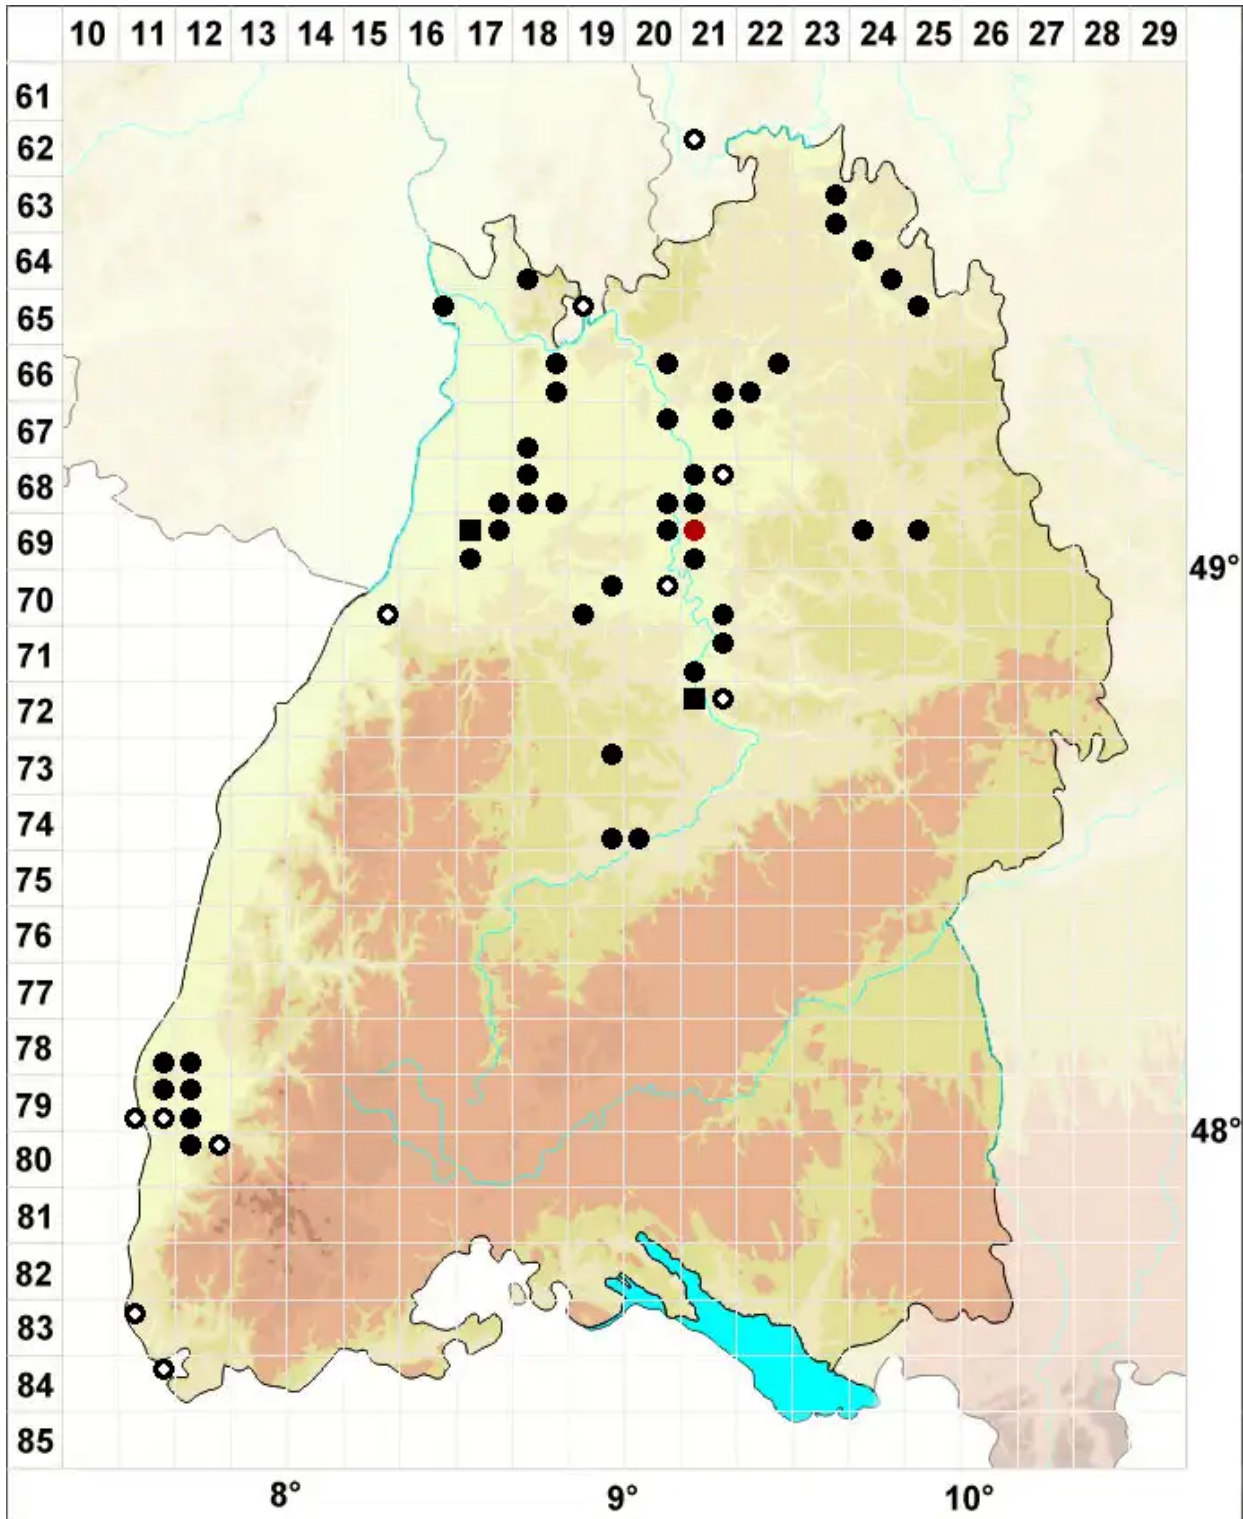

Didymodon cordatus Jur.

Herzblättriges Doppelzahnmoos

Legende:

- Symbole:**
Ausgefülltes Symbol:
Zeitraum von 1980 bis heute (Aktuelle Angabe)
Leeres Symbol:
Zeitraum vor 1980 (Altangabe)
Quadrat: Herbarbeleg