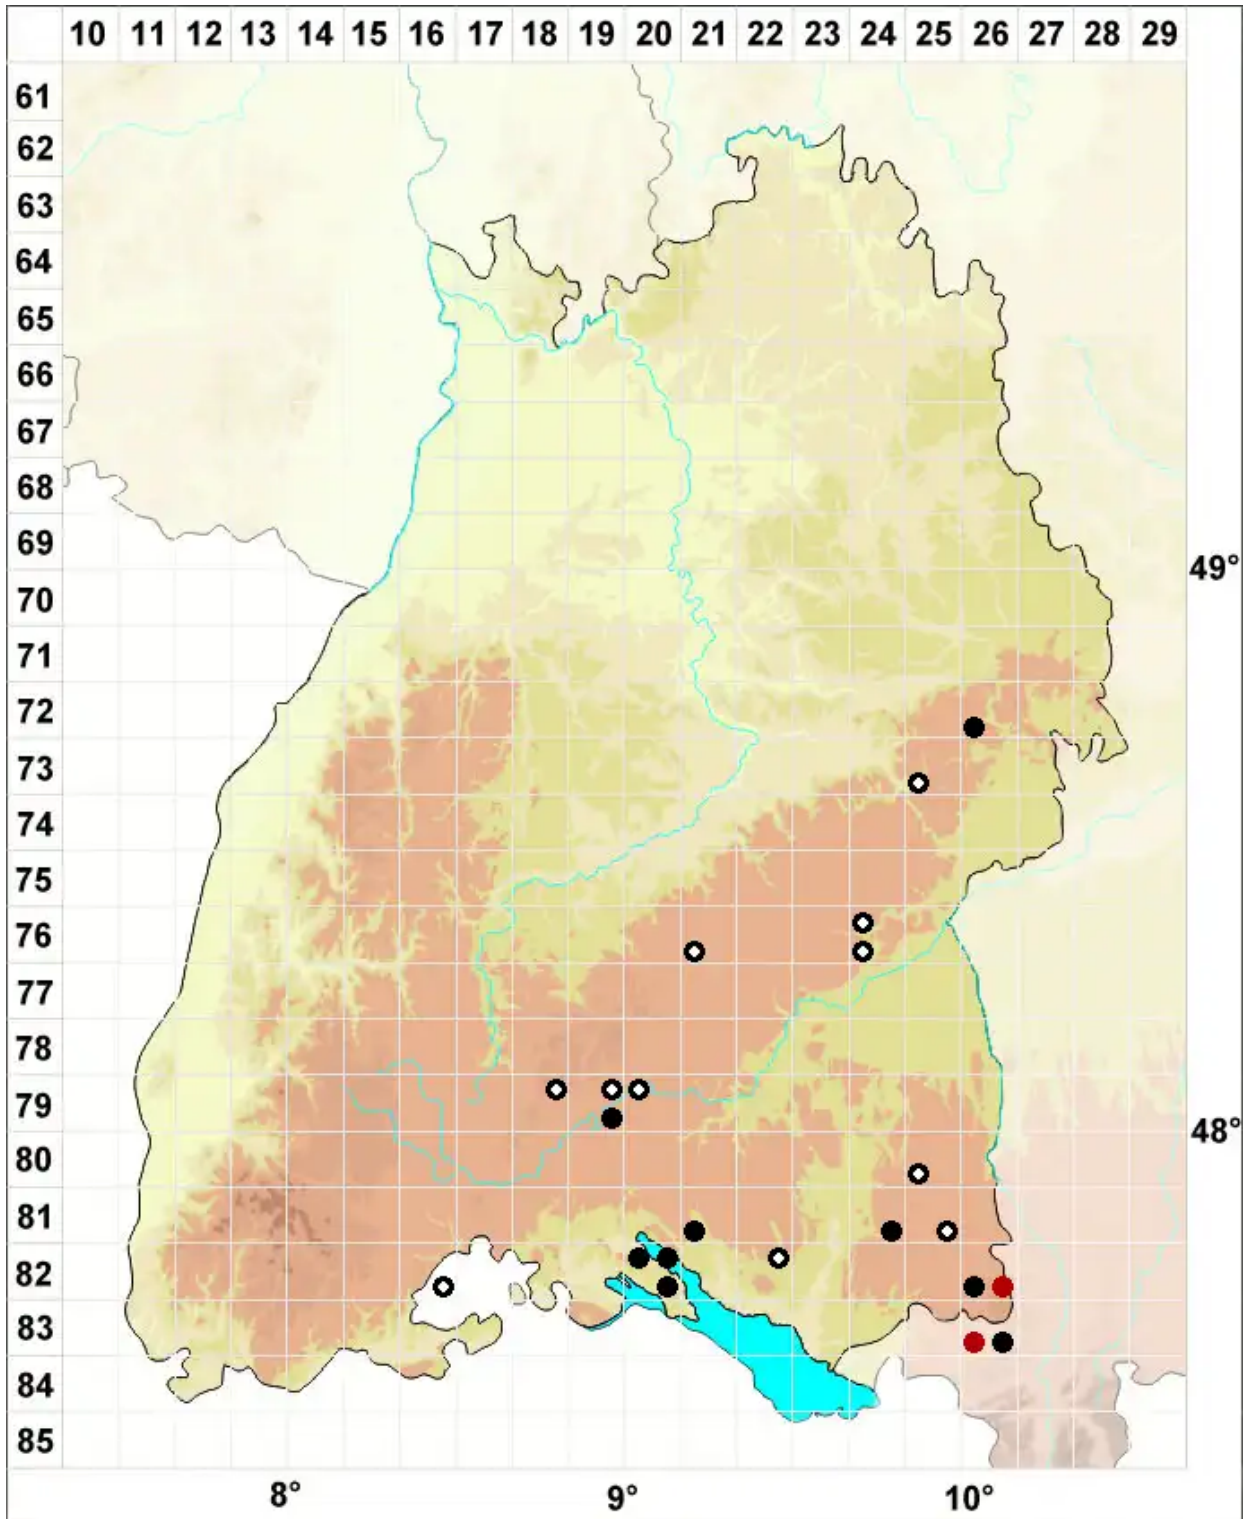

Barbula crocea (Brid.) F.Weber & D.Mohr

Safran-Bärtchenmoos, Sumpf-Bärtchenmoos

Legende:

- Symbole:**
Ausgefülltes Symbol:
Zeitraum von 1980 bis heute (Aktuelle Angabe)
Leeres Symbol:
Zeitraum vor 1980 (Altangabe)
Quadrat: Herbarbeleg