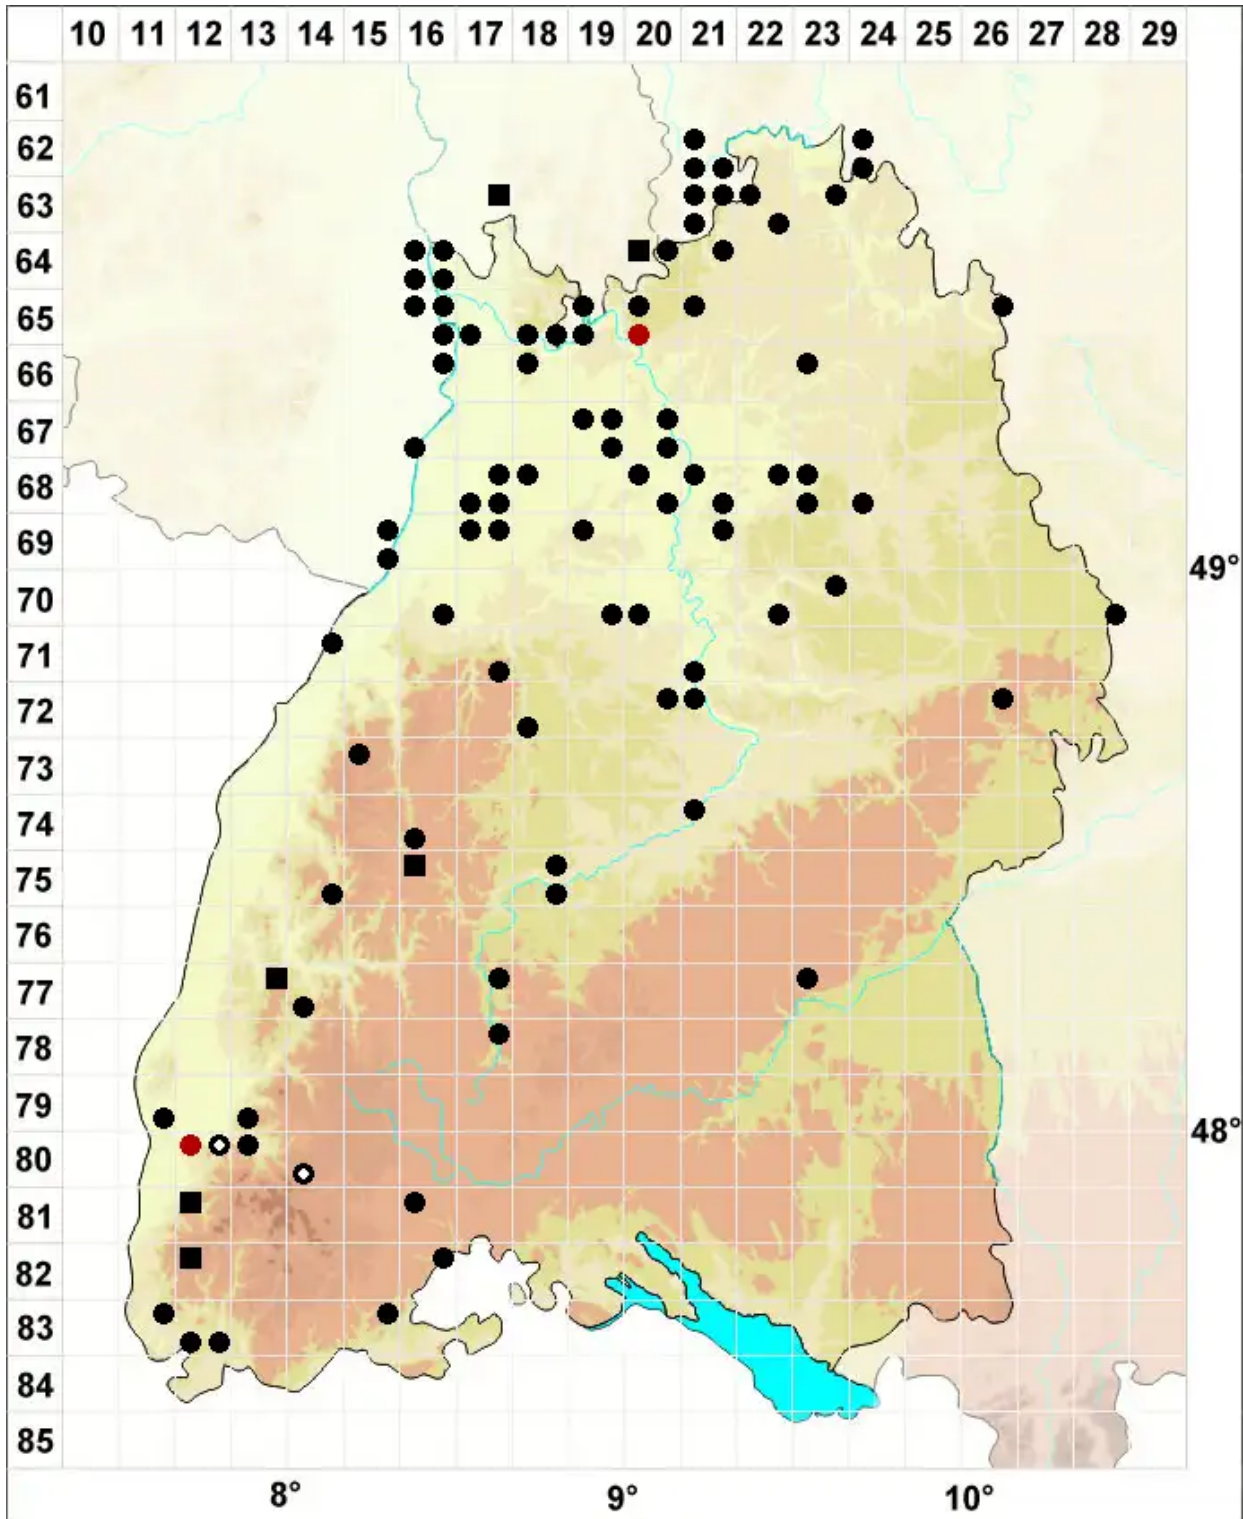

Didymodon insulanus (De Not.) M.O.Hill

Insel-Doppelzahnmoos

Legende:

- Symbole:**
- Ausgefülltes Symbol:
Zeitraum von 1980 bis heute (Aktuelle Angabe)
 - Leeres Symbol:
Zeitraum vor 1980 (Altangabe)
 - Quadrat: Herbarbeleg