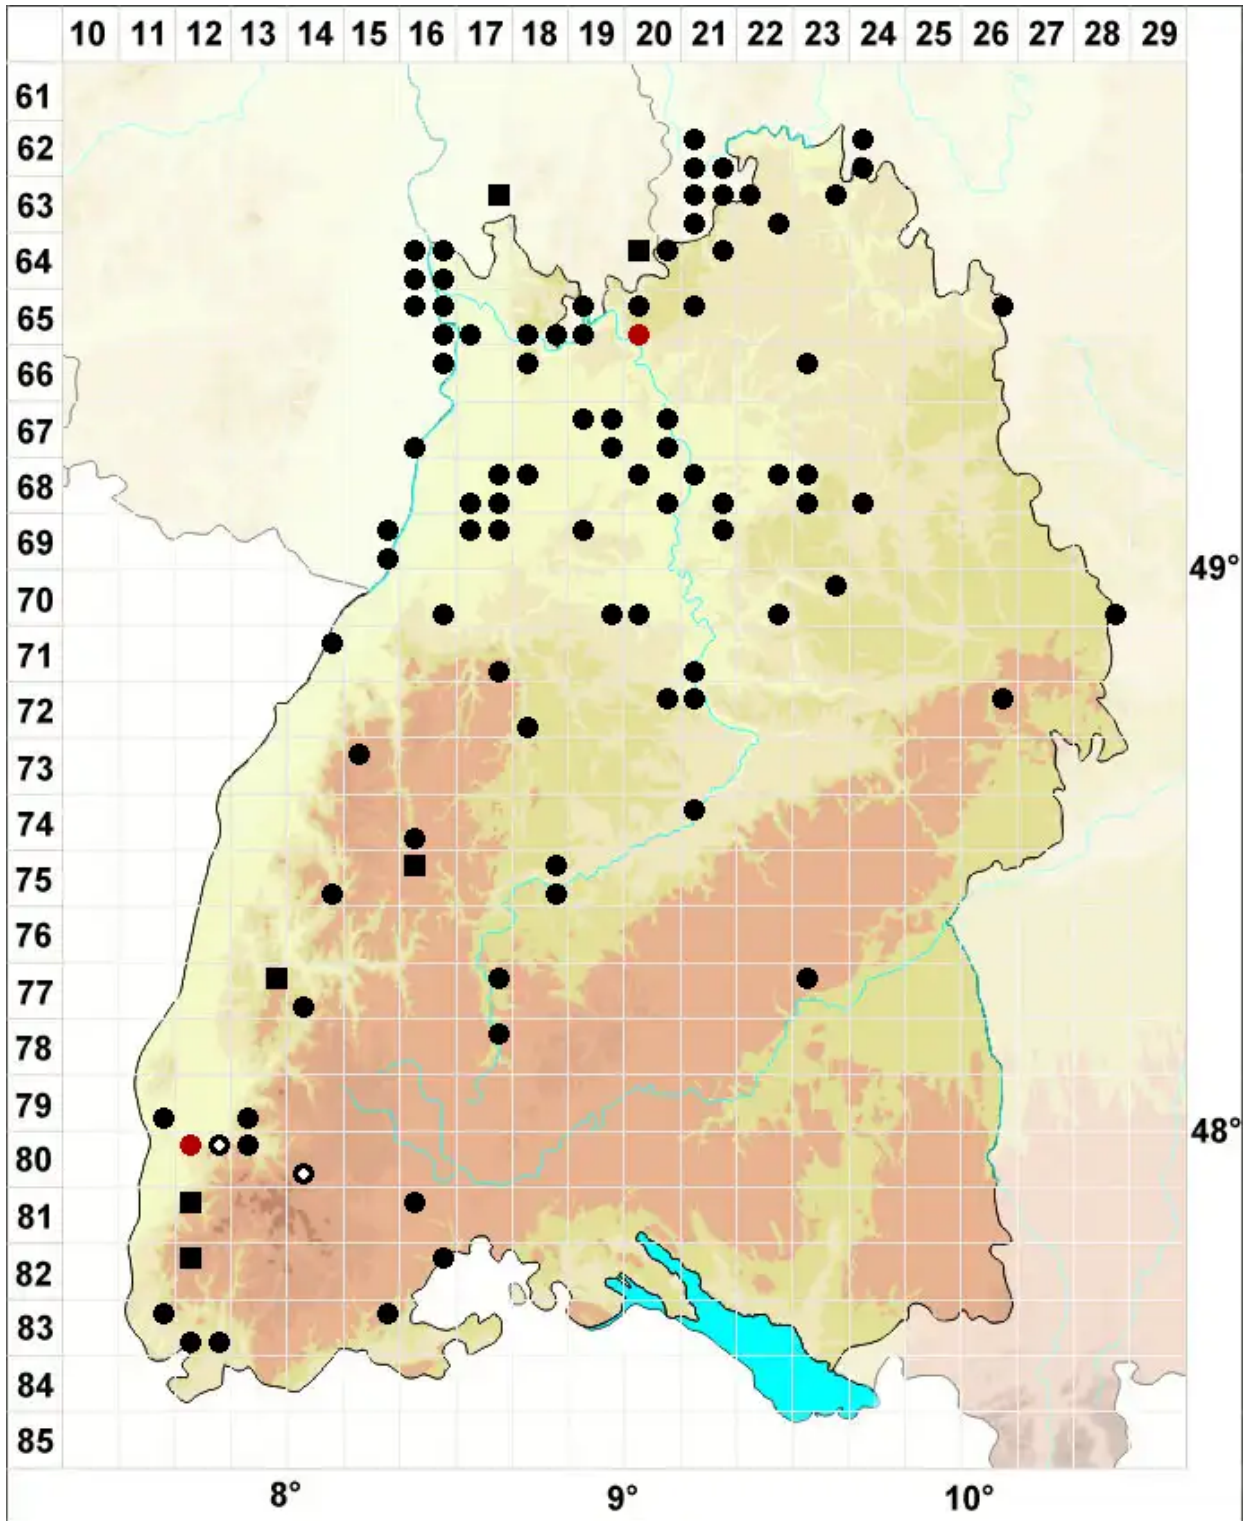

# Didymodon insulanus (De Not.) M.O.Hill

## Insel-Doppelzahnmoos

Legende:

**Symbole:**  
Ausgefülltes Symbol:  
Zeitraum von 1980 bis heute (Aktuelle Angabe)  
Leeres Symbol:  
Zeitraum vor 1980 (Altangabe)  
Quadrat: Herbarbeleg