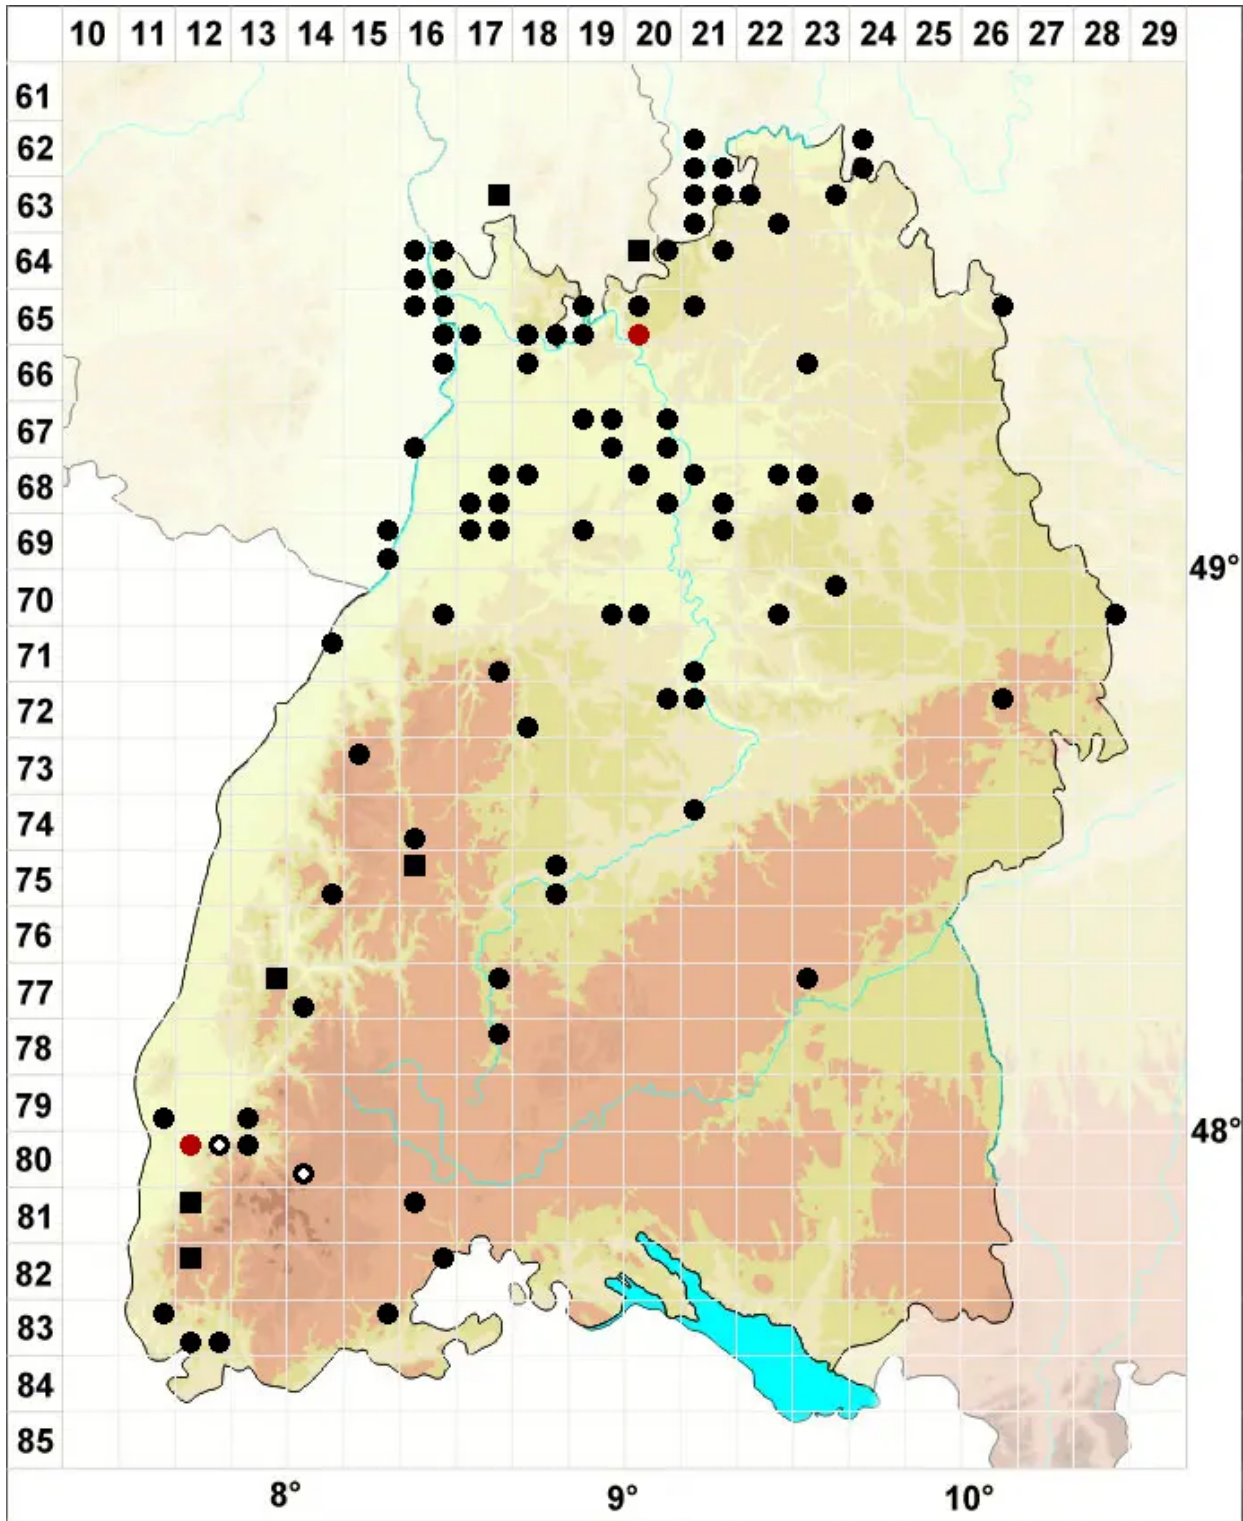

Didymodon insulanus (De Not.) M.O.Hill

Insel-Doppelzahnmoos

Legende:

Symbole:

Ausgefülltes Symbol:
Zeitraum von 1980 bis heute (Aktuelle Angabe)

Leeres Symbol:
Zeitraum vor 1980 (Altangabe)

Quadrat: Herbarbeleg