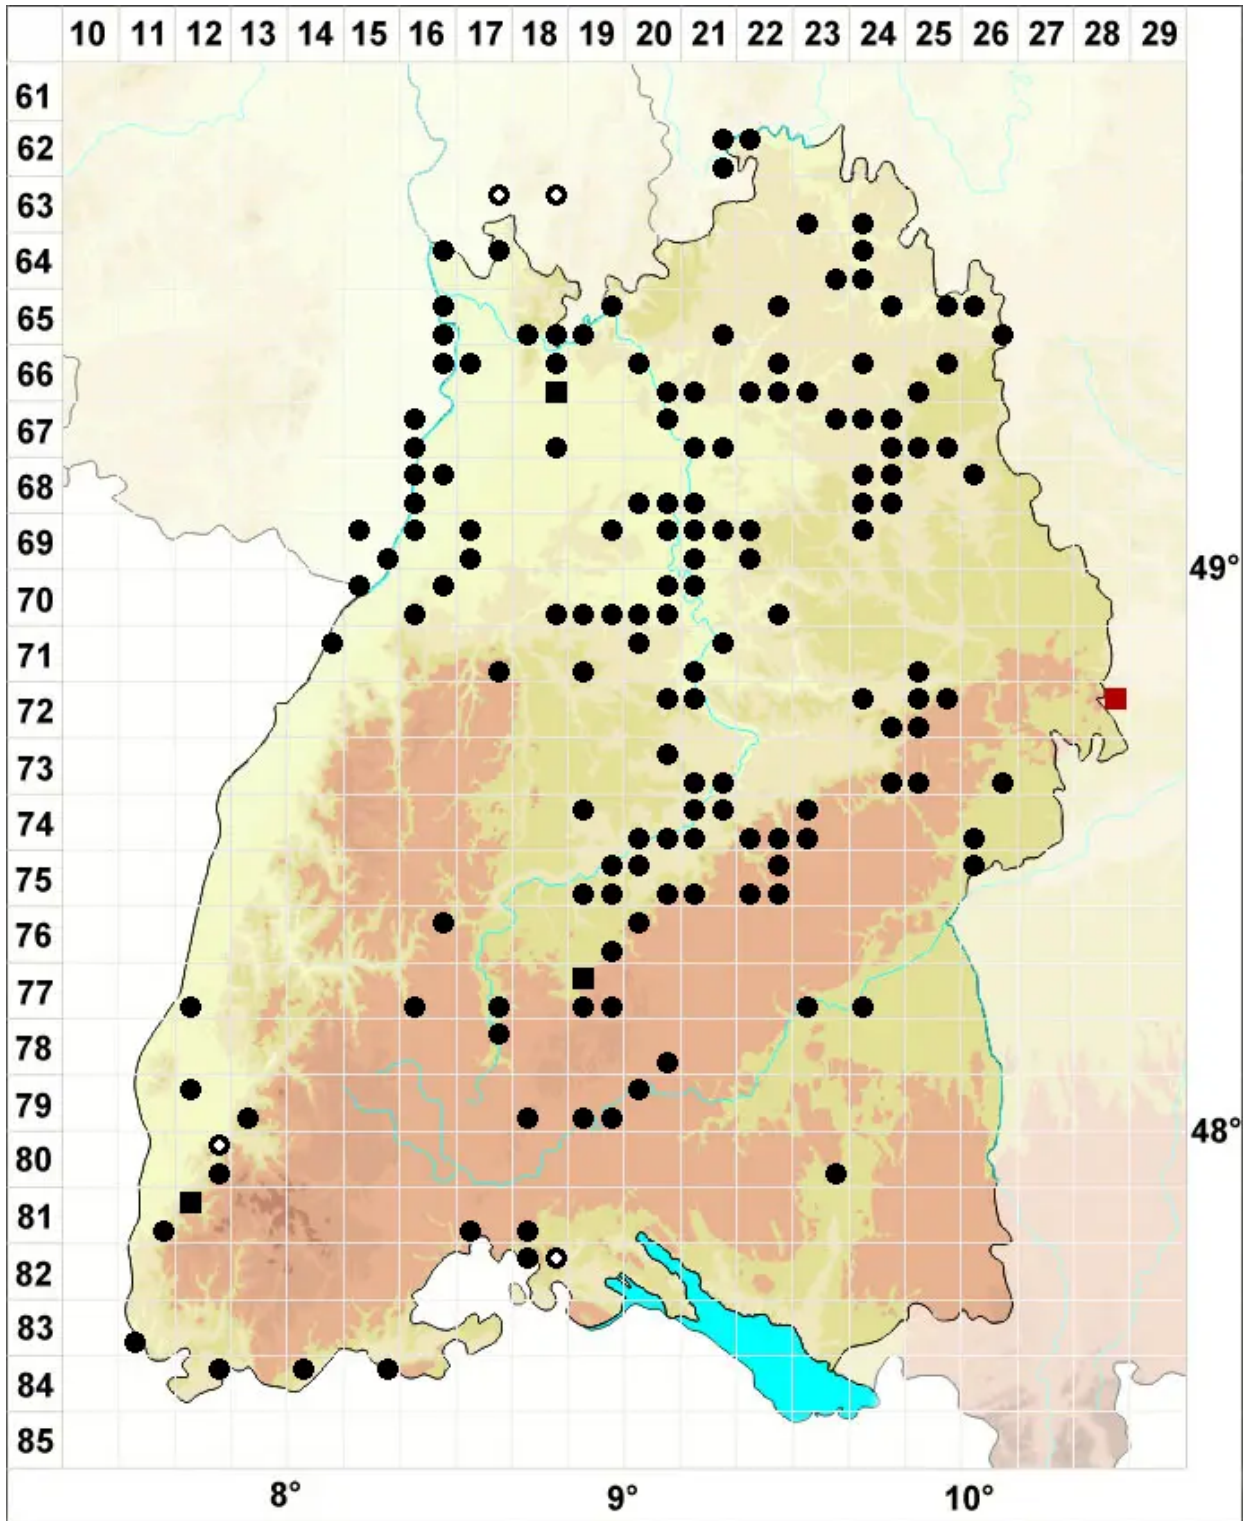

Didymodon sinuosus (Mitt.) Delogne

Buchtiges Doppelzahnmoos

Legende:

Symbole:

Ausgefülltes Symbol:
Zeitraum von 1980 bis heute (Aktuelle Angabe)

Leeres Symbol:
Zeitraum vor 1980 (Altangabe)

Quadrat: Herbarbeleg