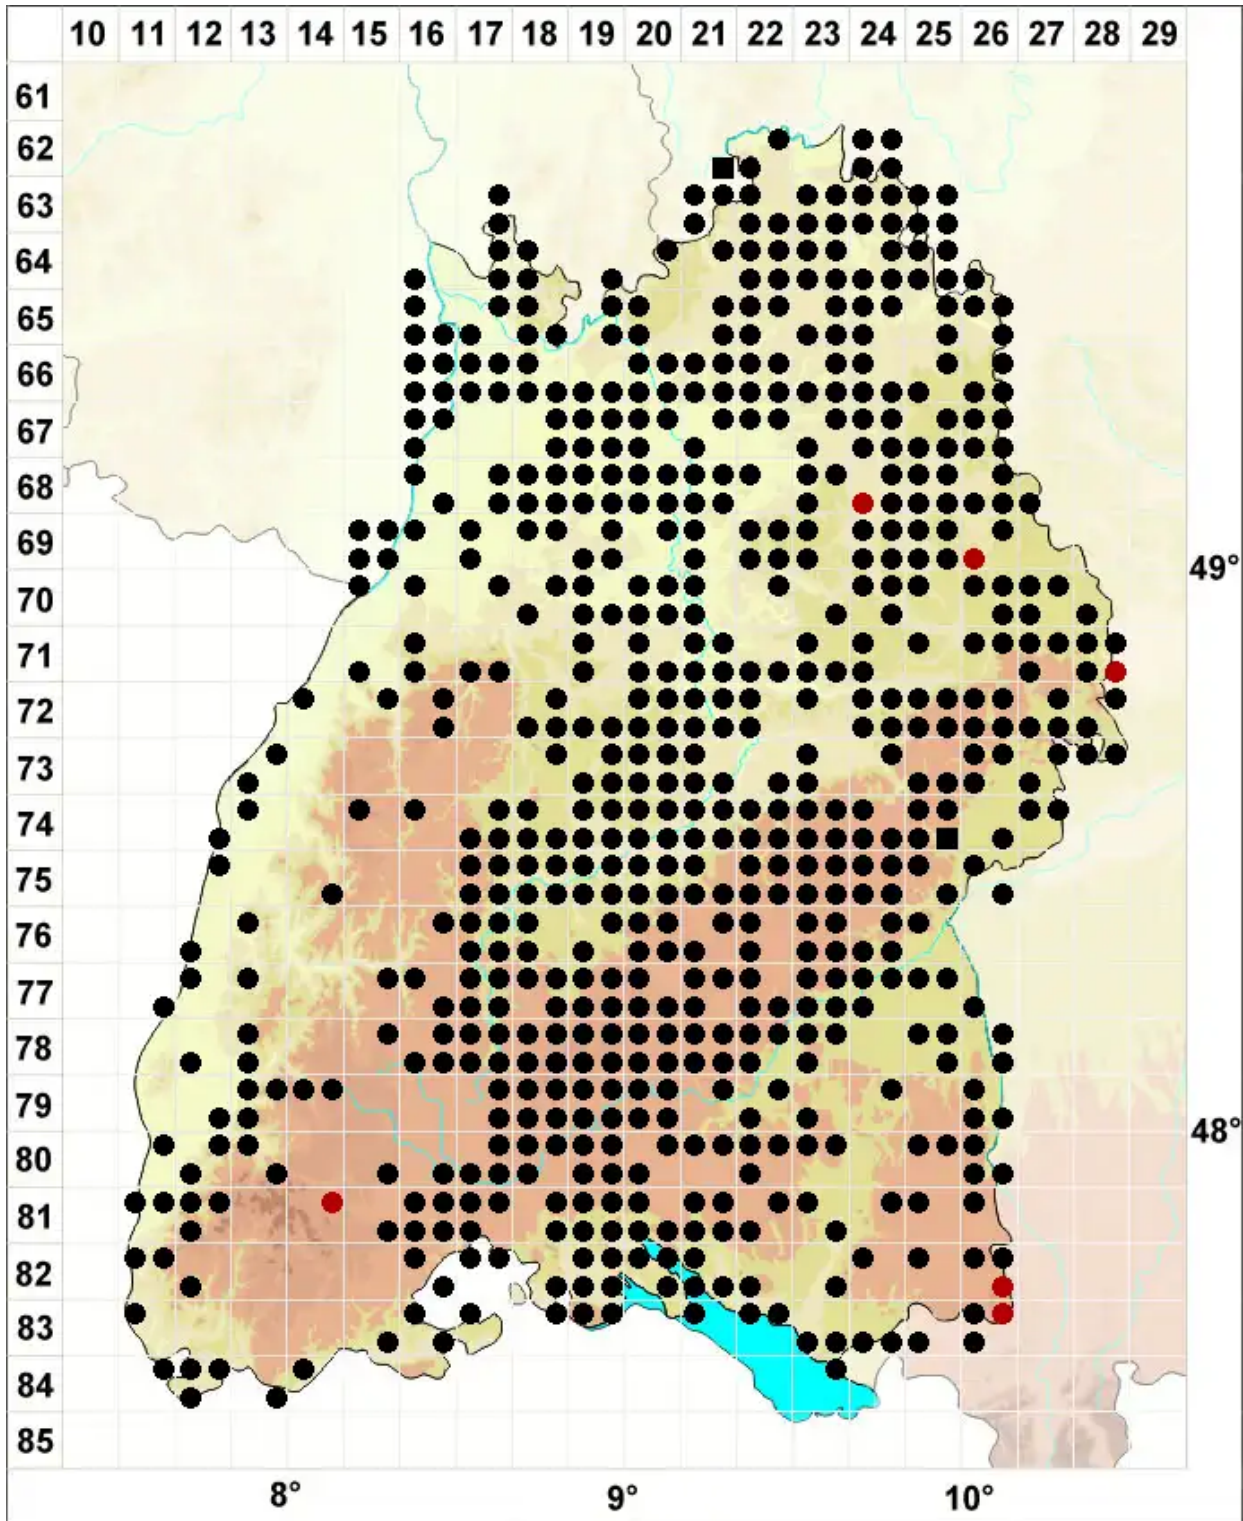

Didymodon fallax (Hedw.) R.H.Zander

Täuschendes Doppelzahnmoos

Legende:

Symbole:

Ausgefülltes Symbol:
Zeitraum von 1980 bis heute (Aktuelle Angabe)

Leeres Symbol:
Zeitraum vor 1980 (Altangabe)

Quadrat: Herbarbeleg