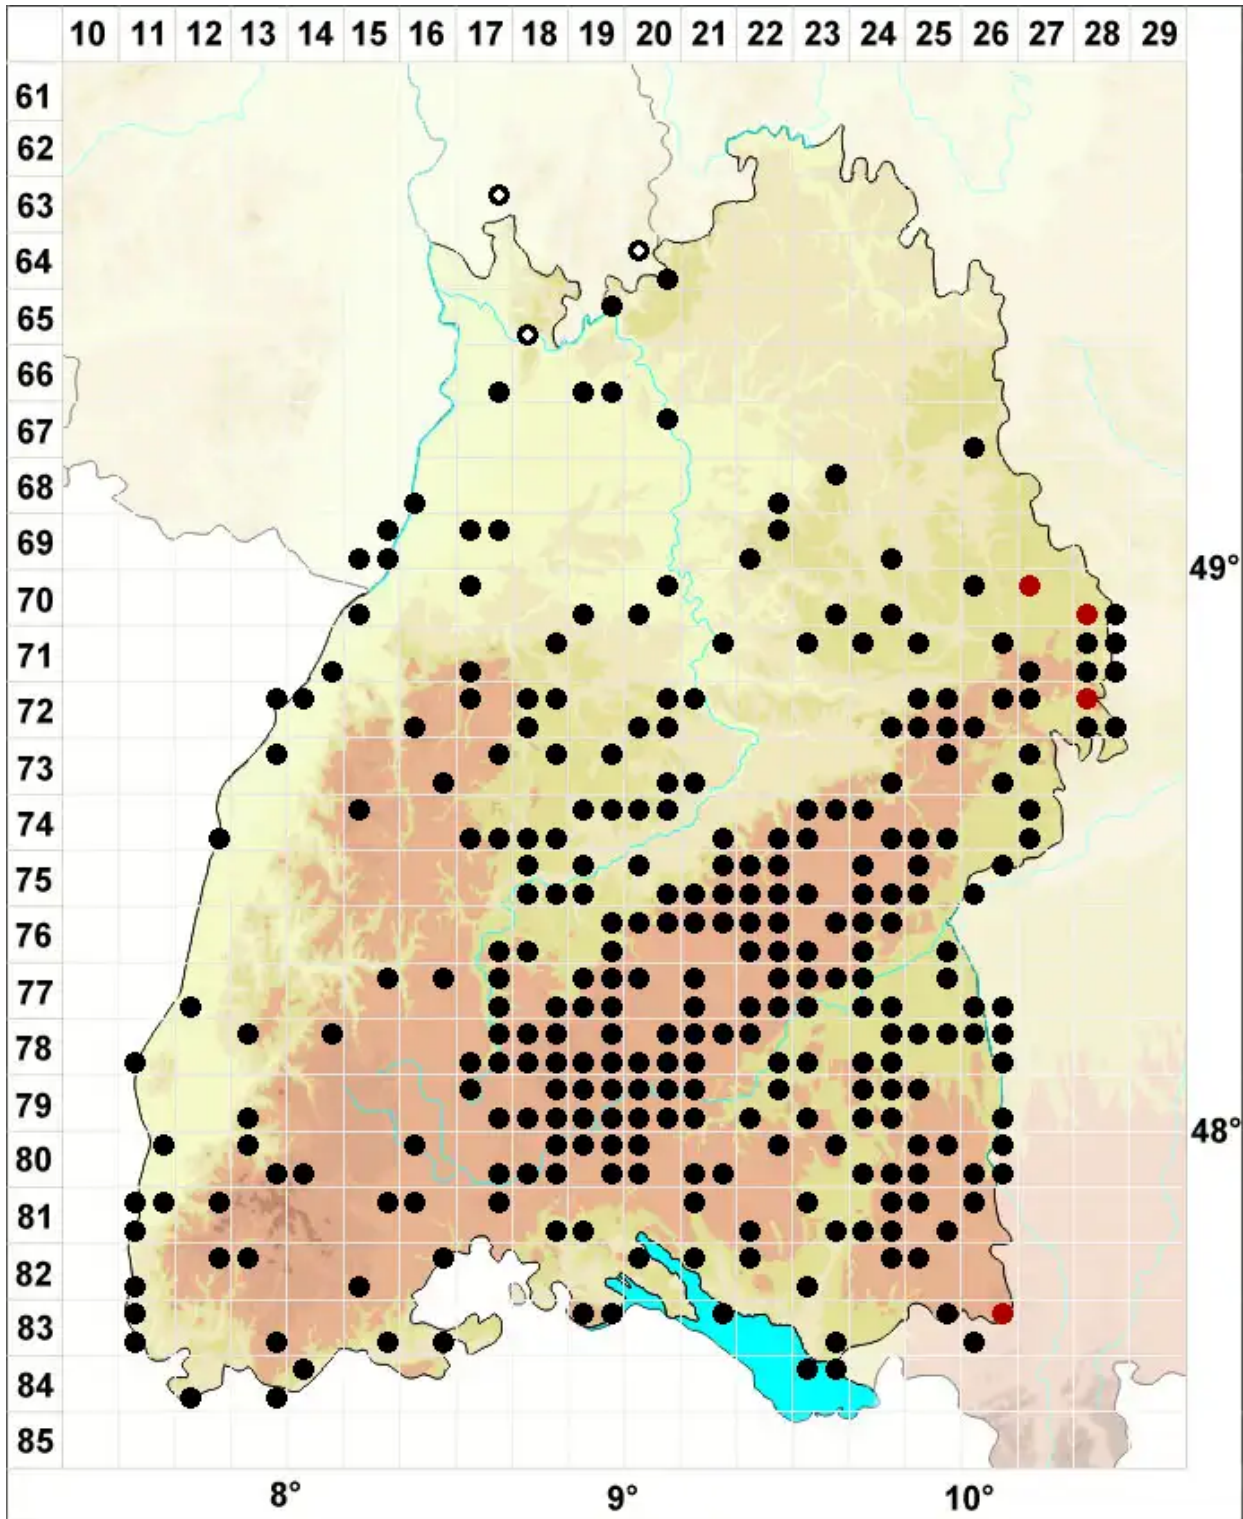

# Didymodon ferrugineus (Schimp. ex Besch.) M.O.Hill

Zurückgekrümmtes Doppelzahnmoos

Legende:

- Symbole:**
- Ausgefülltes Symbol:  
Zeitraum von 1980 bis heute (Aktuelle Angabe)
  - Leeres Symbol:  
Zeitraum vor 1980 (Altangabe)
  - Quadrat: Herbarbeleg