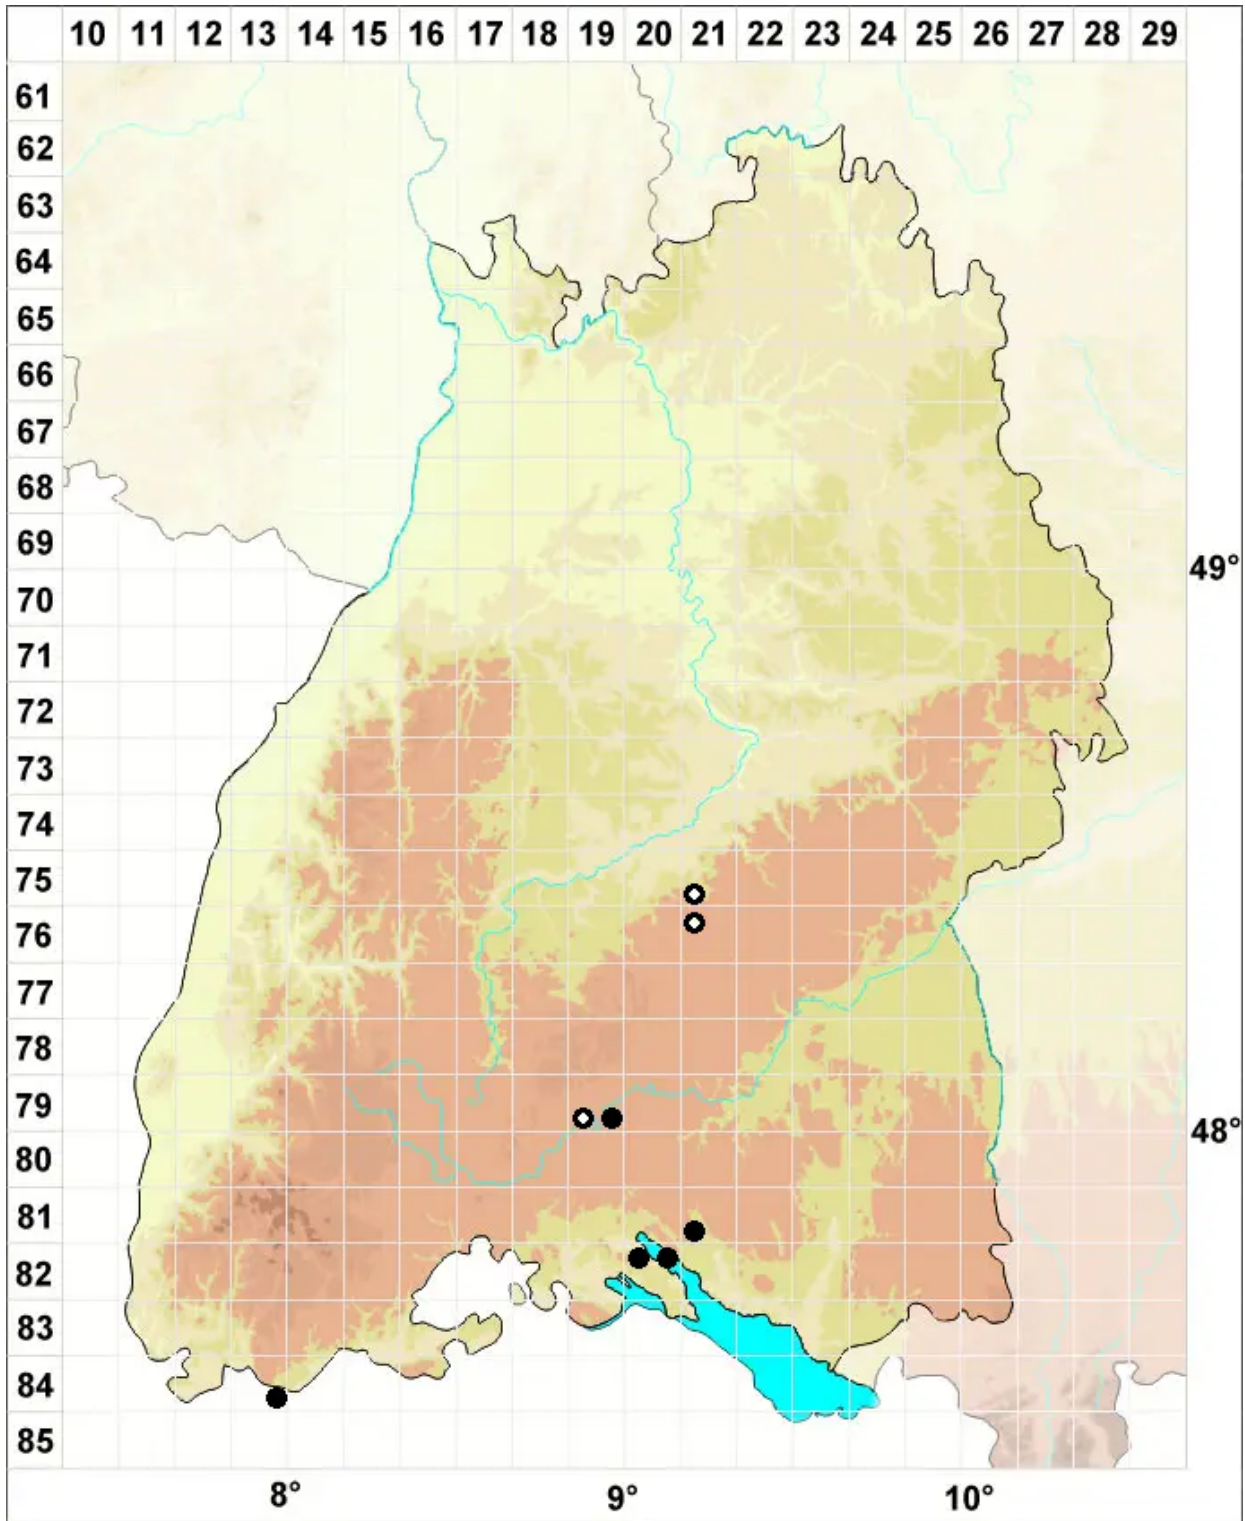

Didymodon glaucus Ryan

Blaugrünes Doppelzahnmoos

Legende:

Symbole:

Ausgefülltes Symbol:
Zeitraum von 1980 bis heute (Aktuelle Angabe)

Leeres Symbol:
Zeitraum vor 1980 (Altangabe)

Quadrat: Herbarbeleg