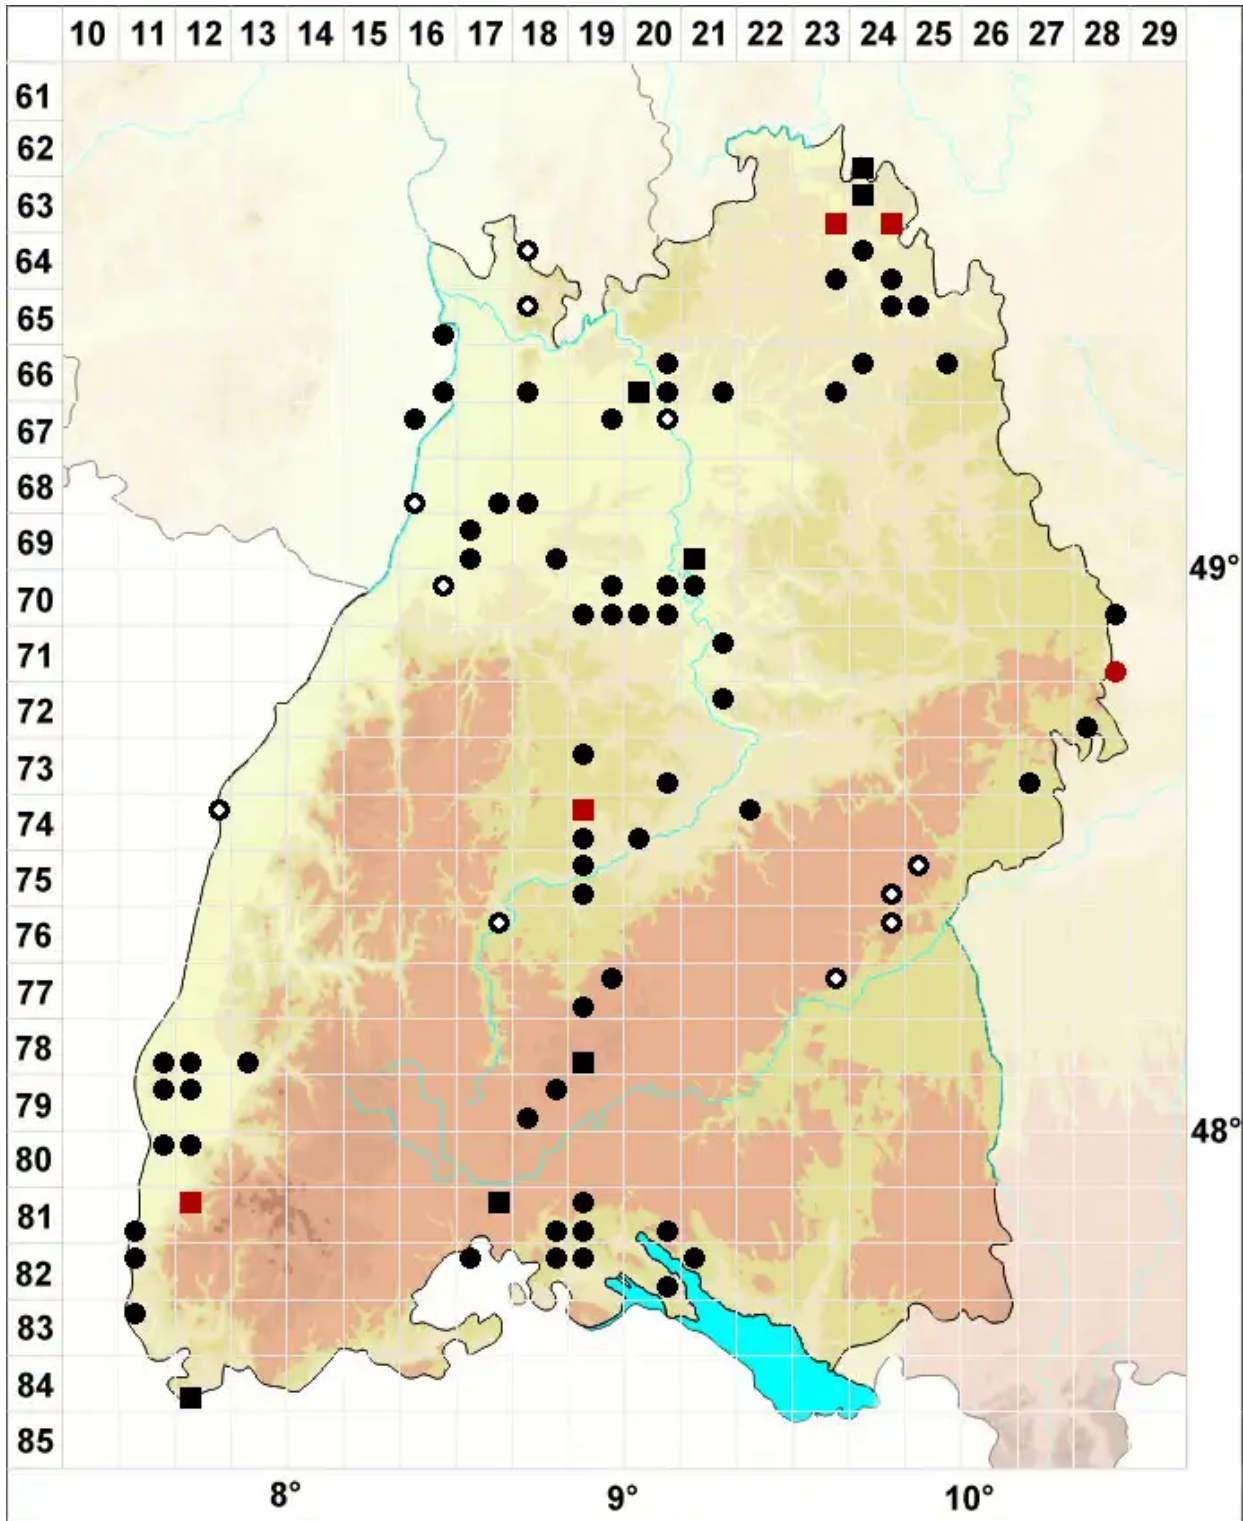

Didymodon acutus (Brid.) K.Saito

Spitzblättriges Doppelzahnmoos

Legende:

Symbole:

Ausgefülltes Symbol:
Zeitraum von 1980 bis heute (Aktuelle Angabe)

Leeres Symbol:
Zeitraum vor 1980 (Altangabe)

Quadrat: Herbarbeleg