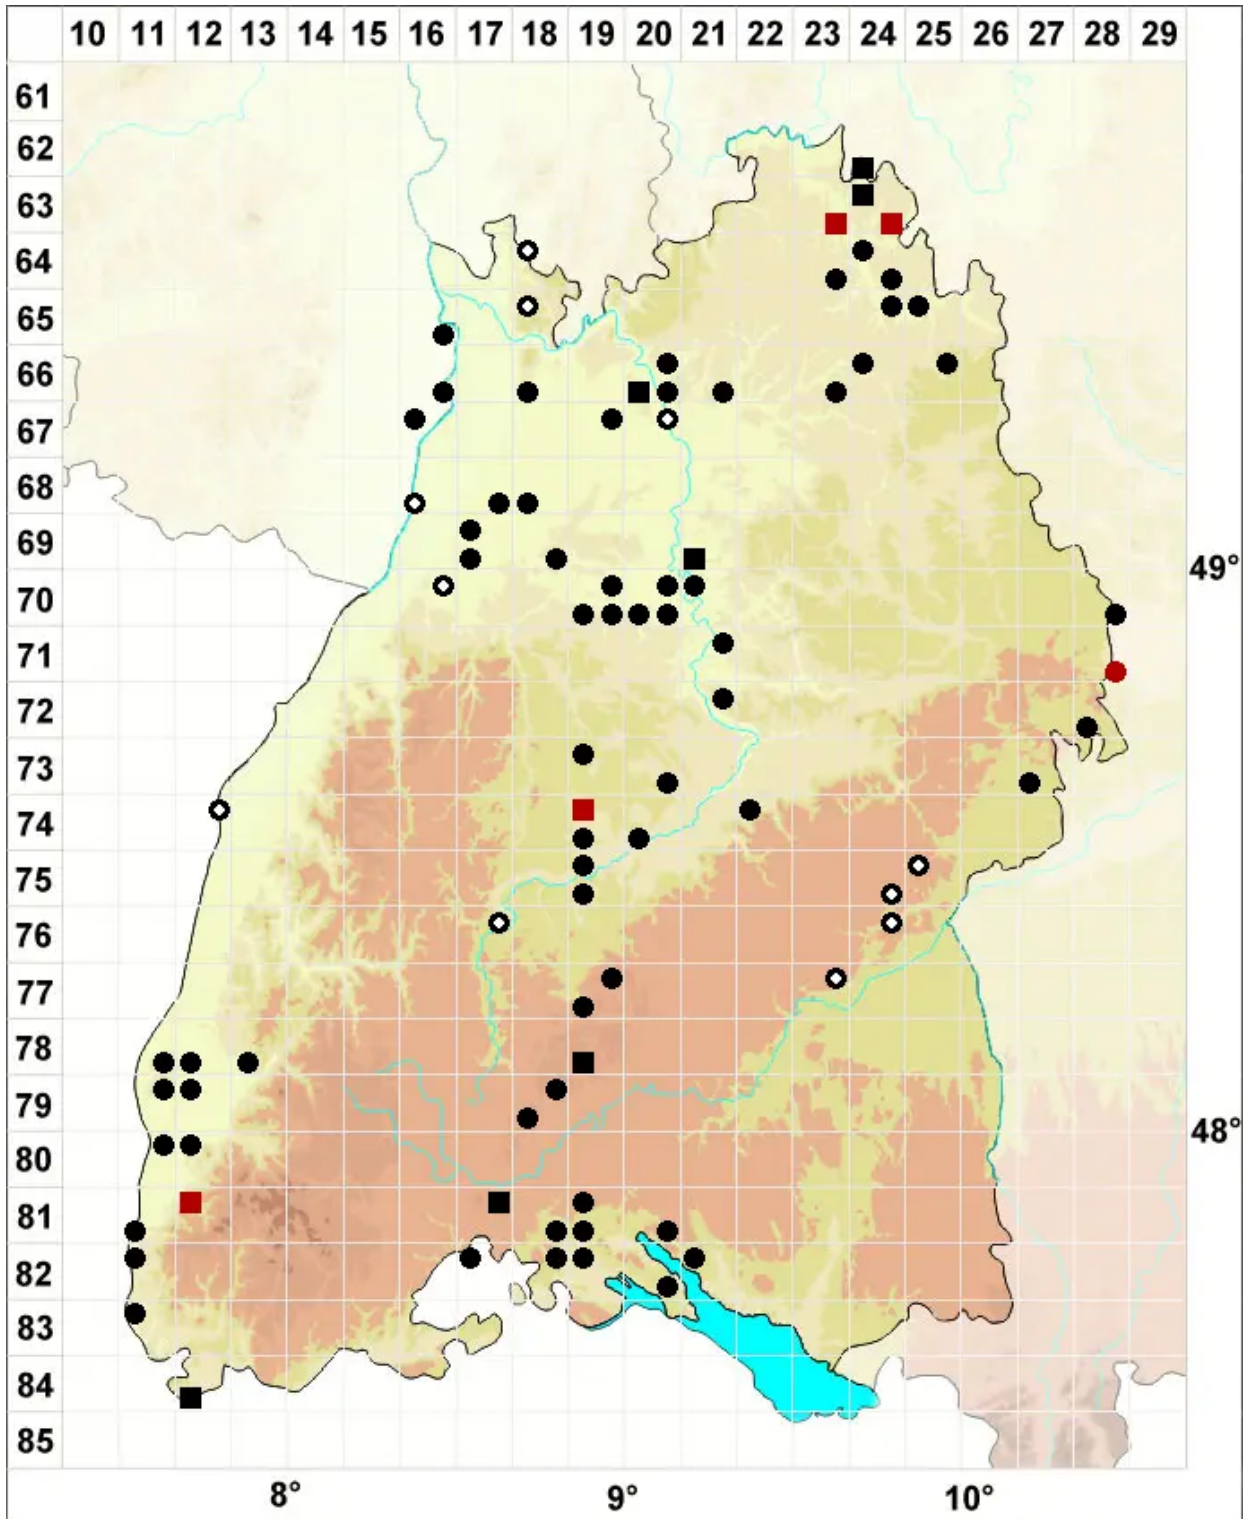

# Didymodon acutus (Brid.) K.Saito

Spitzblättriges Doppelzahnmoos

Legende:

- Symbole:**
- Ausgefülltes Symbol:  
Zeitraum von 1980 bis heute (Aktuelle Angabe)
  - Leeres Symbol:  
Zeitraum vor 1980 (Altangabe)
  - Quadrat: Herbarbeleg