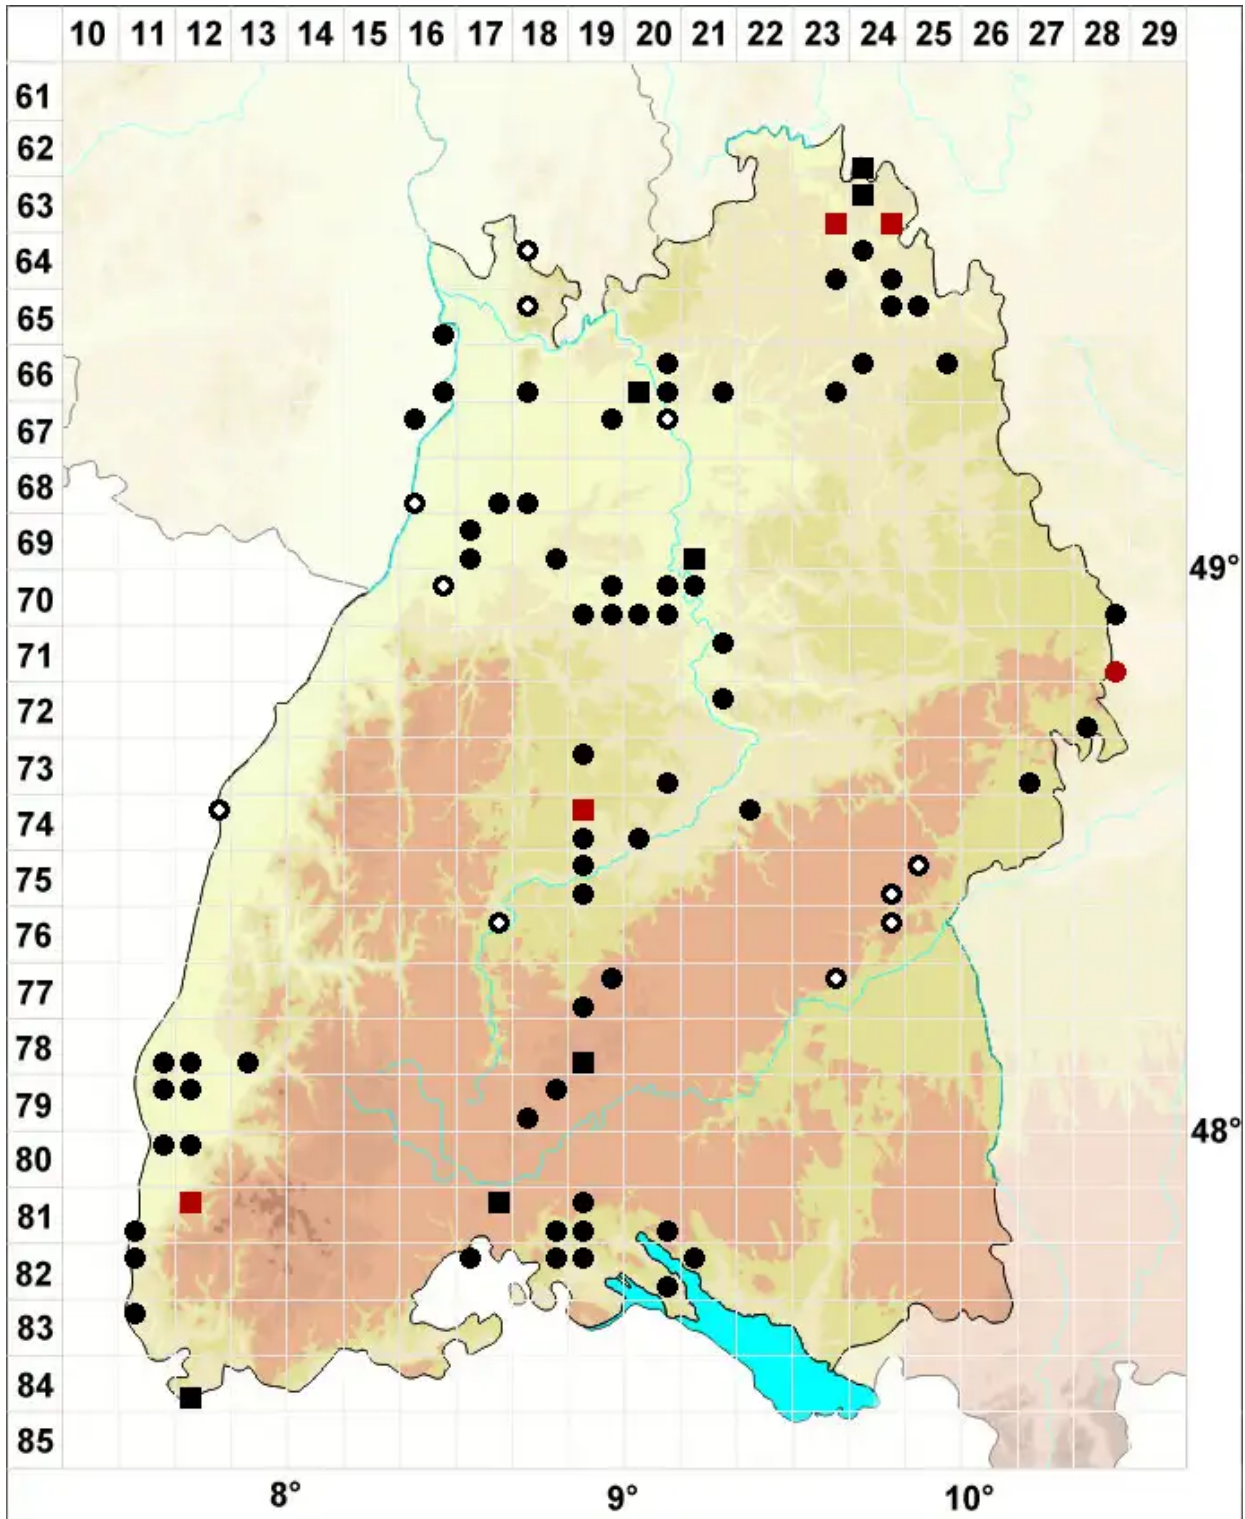

Didymodon acutus (Brid.) K.Saito

Spitzblättriges Doppelzahnmoos

Legende:

- Symbole:**
- Ausgefülltes Symbol:
Zeitraum von 1980 bis heute (Aktuelle Angabe)
 - Leeres Symbol:
Zeitraum vor 1980 (Altangabe)
 - Quadrat: Herbarbeleg