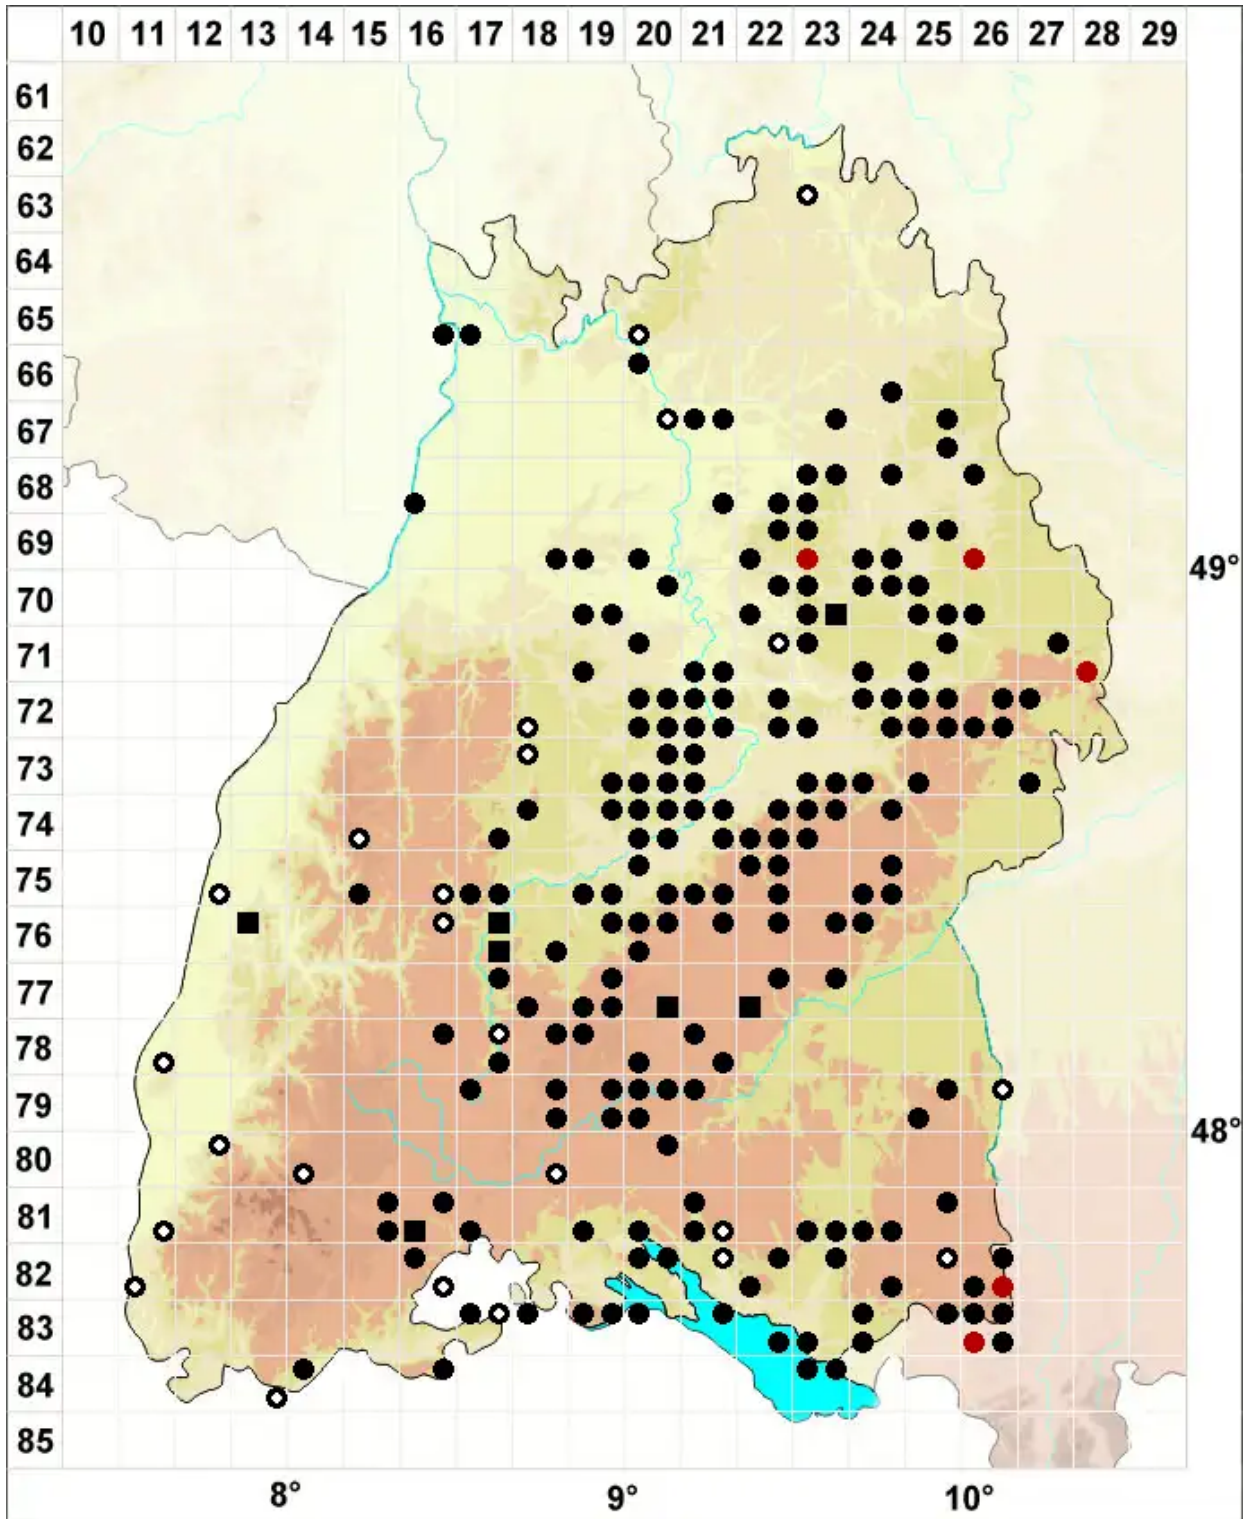

Didymodon spadiceus (Mitt.) Limpr.

Scheiden-Doppelzahnmoos

Legende:

- Symbole:**
Ausgefülltes Symbol:
Zeitraum von 1980 bis heute (Aktuelle Angabe)
Leeres Symbol:
Zeitraum vor 1980 (Altangabe)
Quadrat: Herbarbeleg