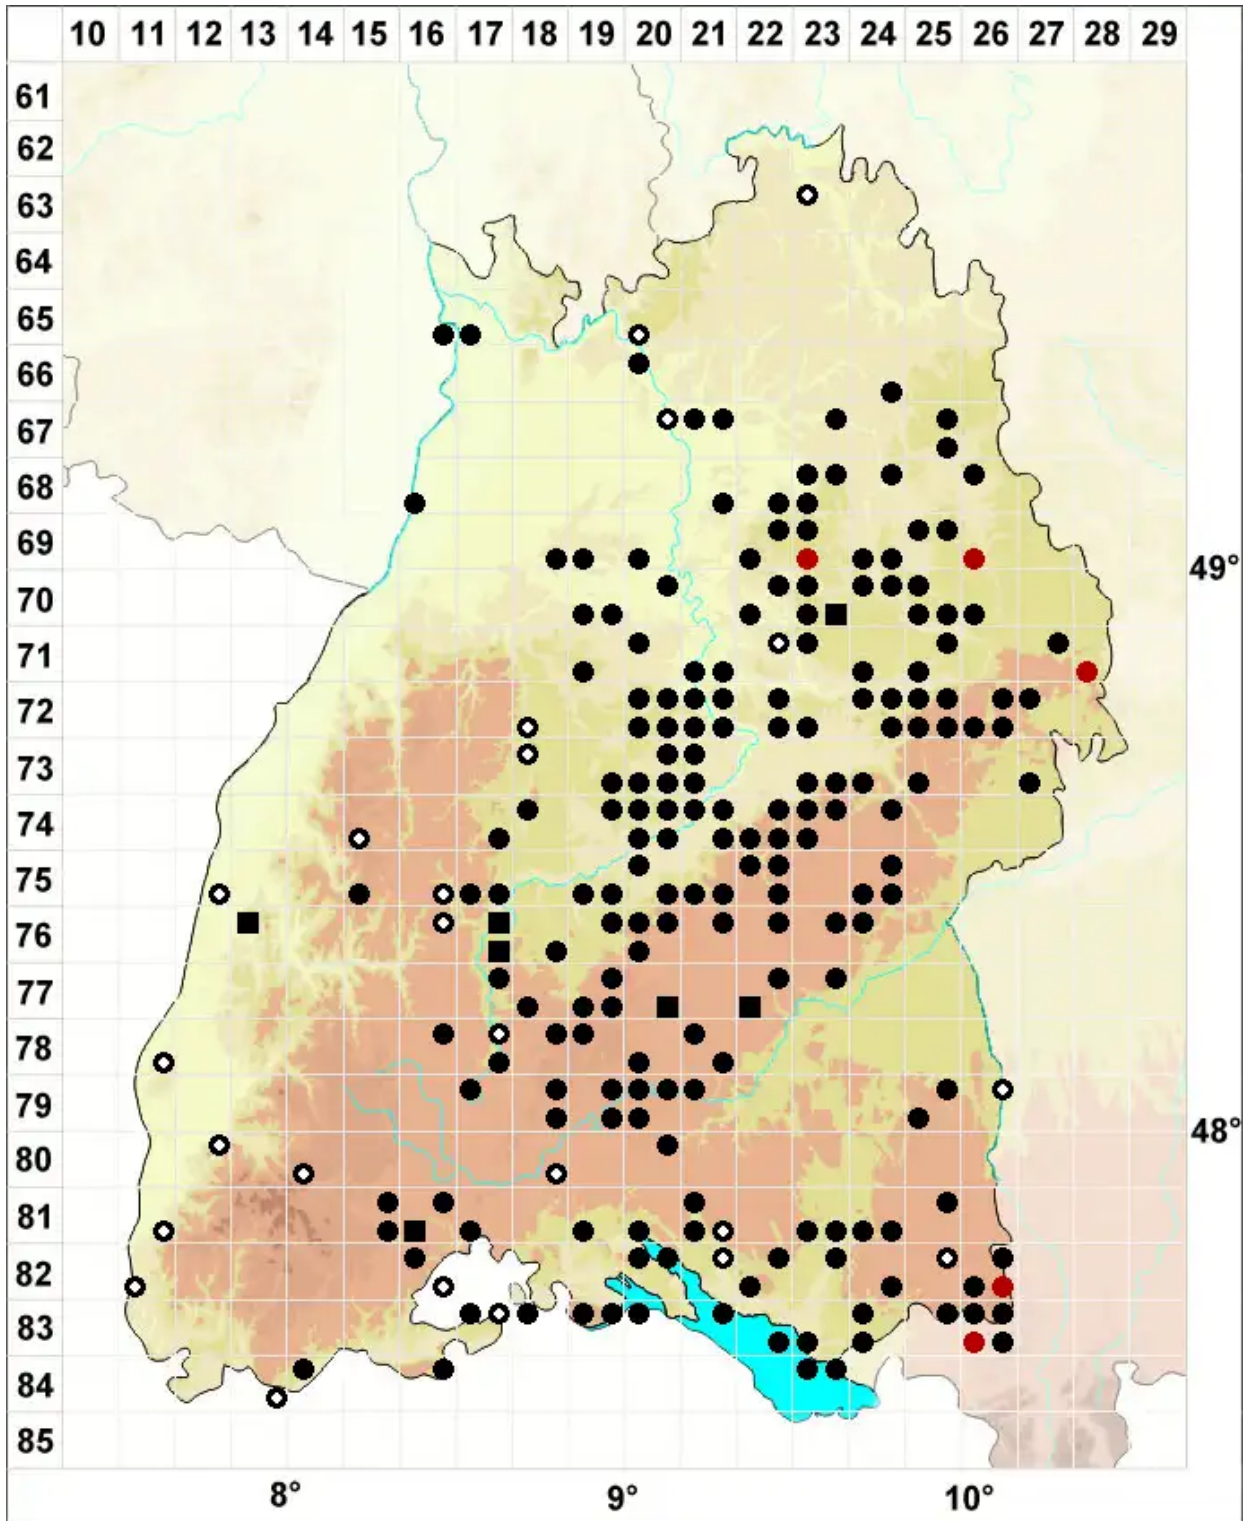

# Didymodon spadiceus (Mitt.) Limpr.

Scheiden-Doppelzahnmoos

Legende:

- Symbole:**
- Ausgefülltes Symbol:  
Zeitraum von 1980 bis heute (Aktuelle Angabe)
  - Leeres Symbol:  
Zeitraum vor 1980 (Altangabe)
  - Quadrat: Herbarbeleg