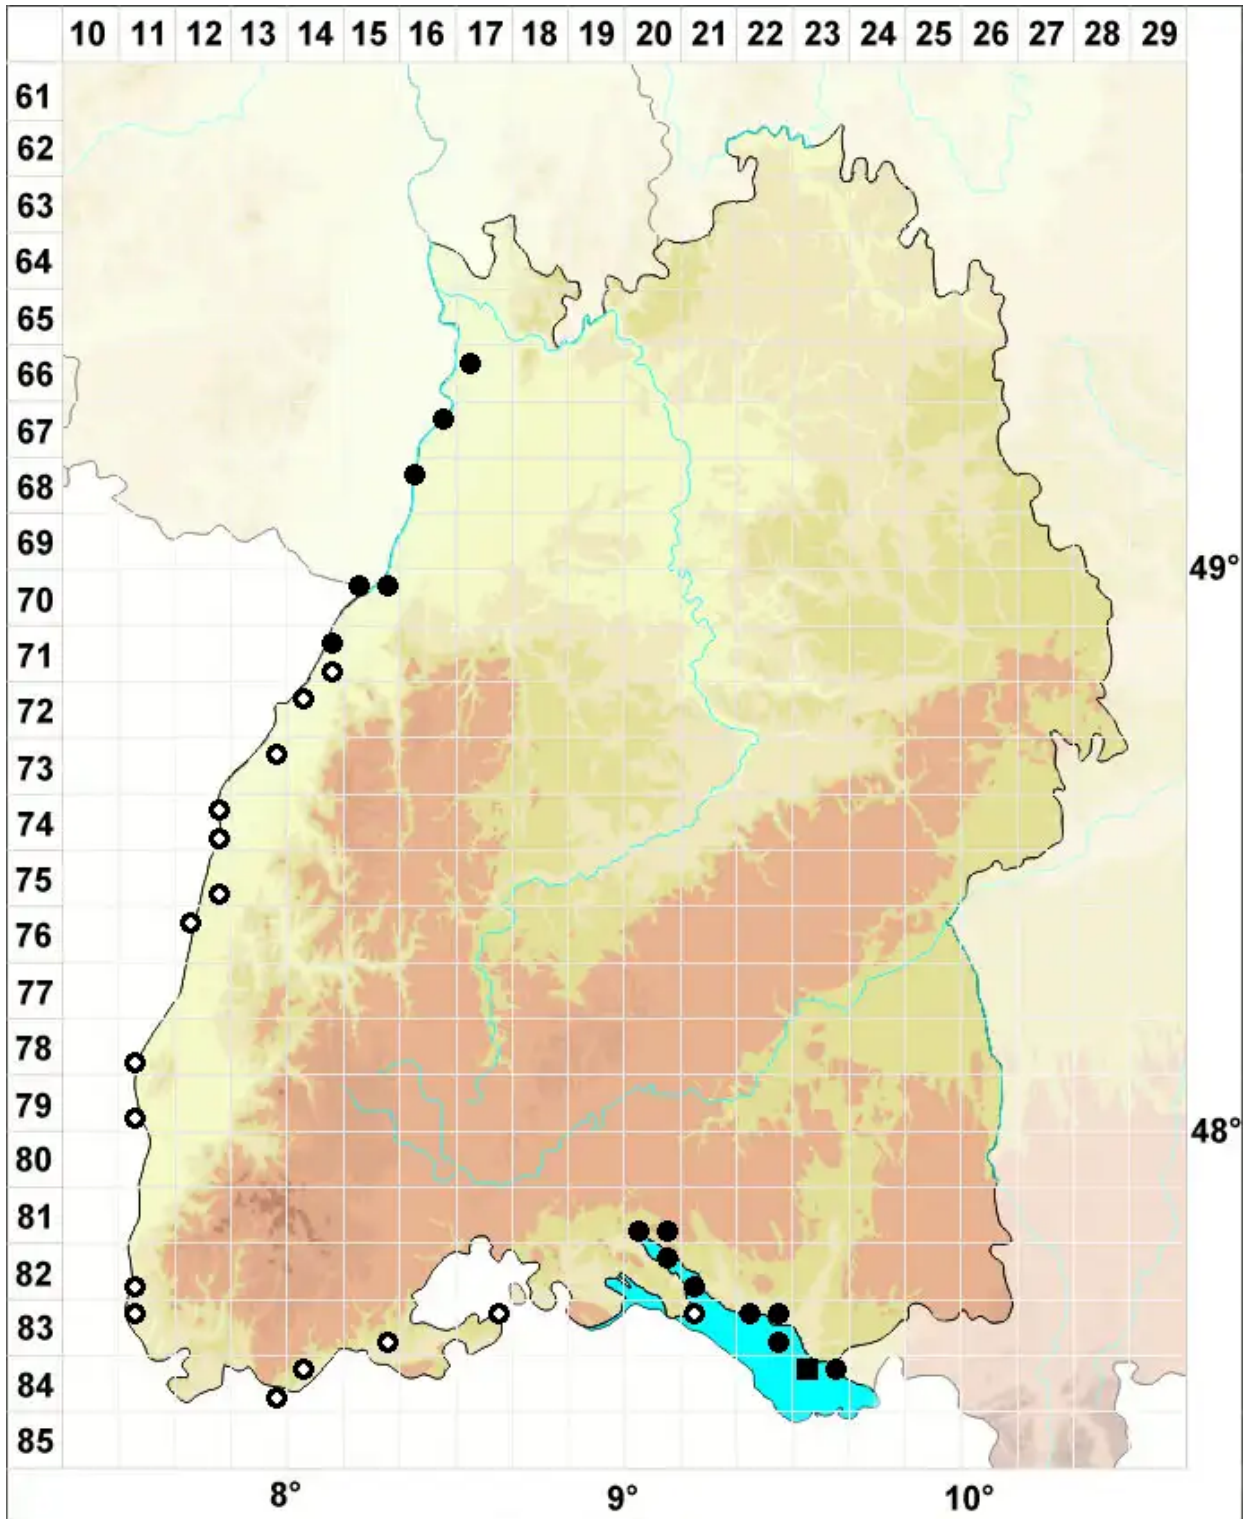

# Hyophila involuta (Hook.) A.Jaeger

Eingerolltes Ufermoos

Legende:

- Symbole:**
- Ausgefülltes Symbol:  
Zeitraum von 1980 bis heute (Aktuelle Angabe)
  - Leeres Symbol:  
Zeitraum vor 1980 (Altangabe)
  - Quadrat: Herbarbeleg