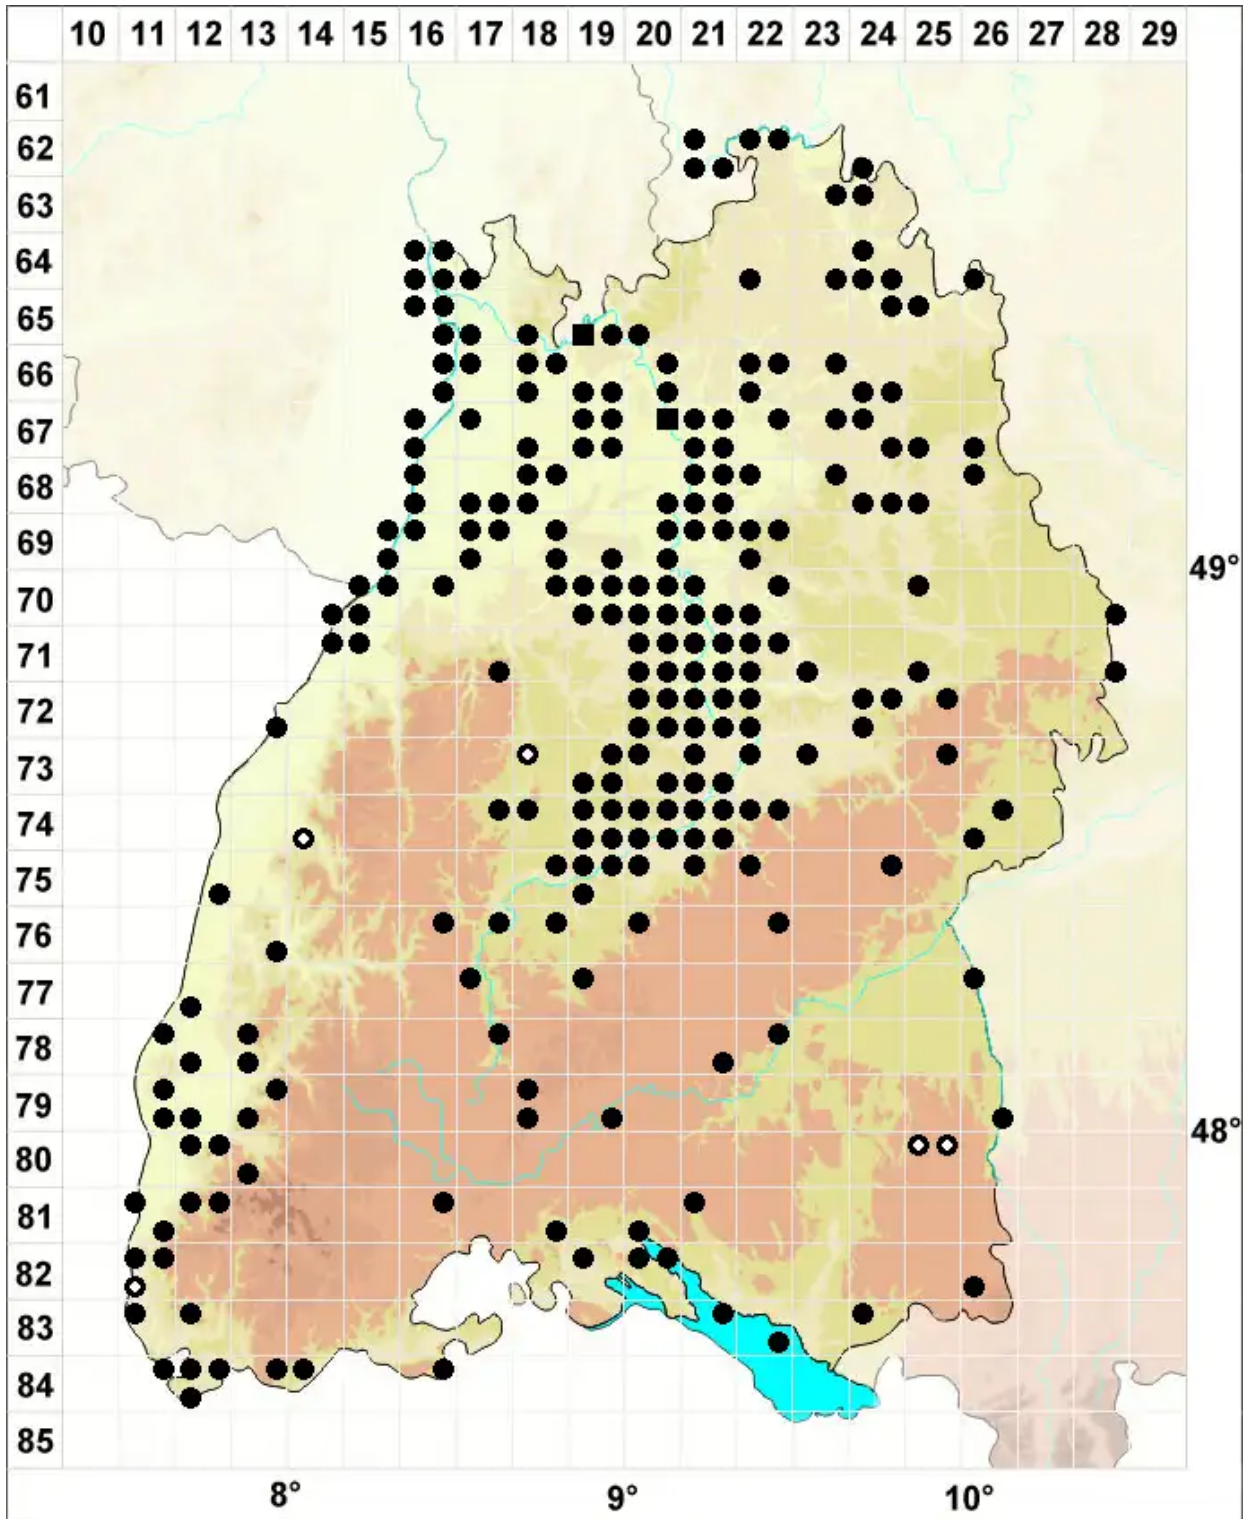

Didymodon luridus Hornsch.

Bräunliches Doppelzahnmoos

Legende:

- Symbole:**
- Ausgefülltes Symbol:
Zeitraum von 1980 bis heute (Aktuelle Angabe)
 - Leeres Symbol:
Zeitraum vor 1980 (Altangabe)
 - Quadrat: Herbarbeleg