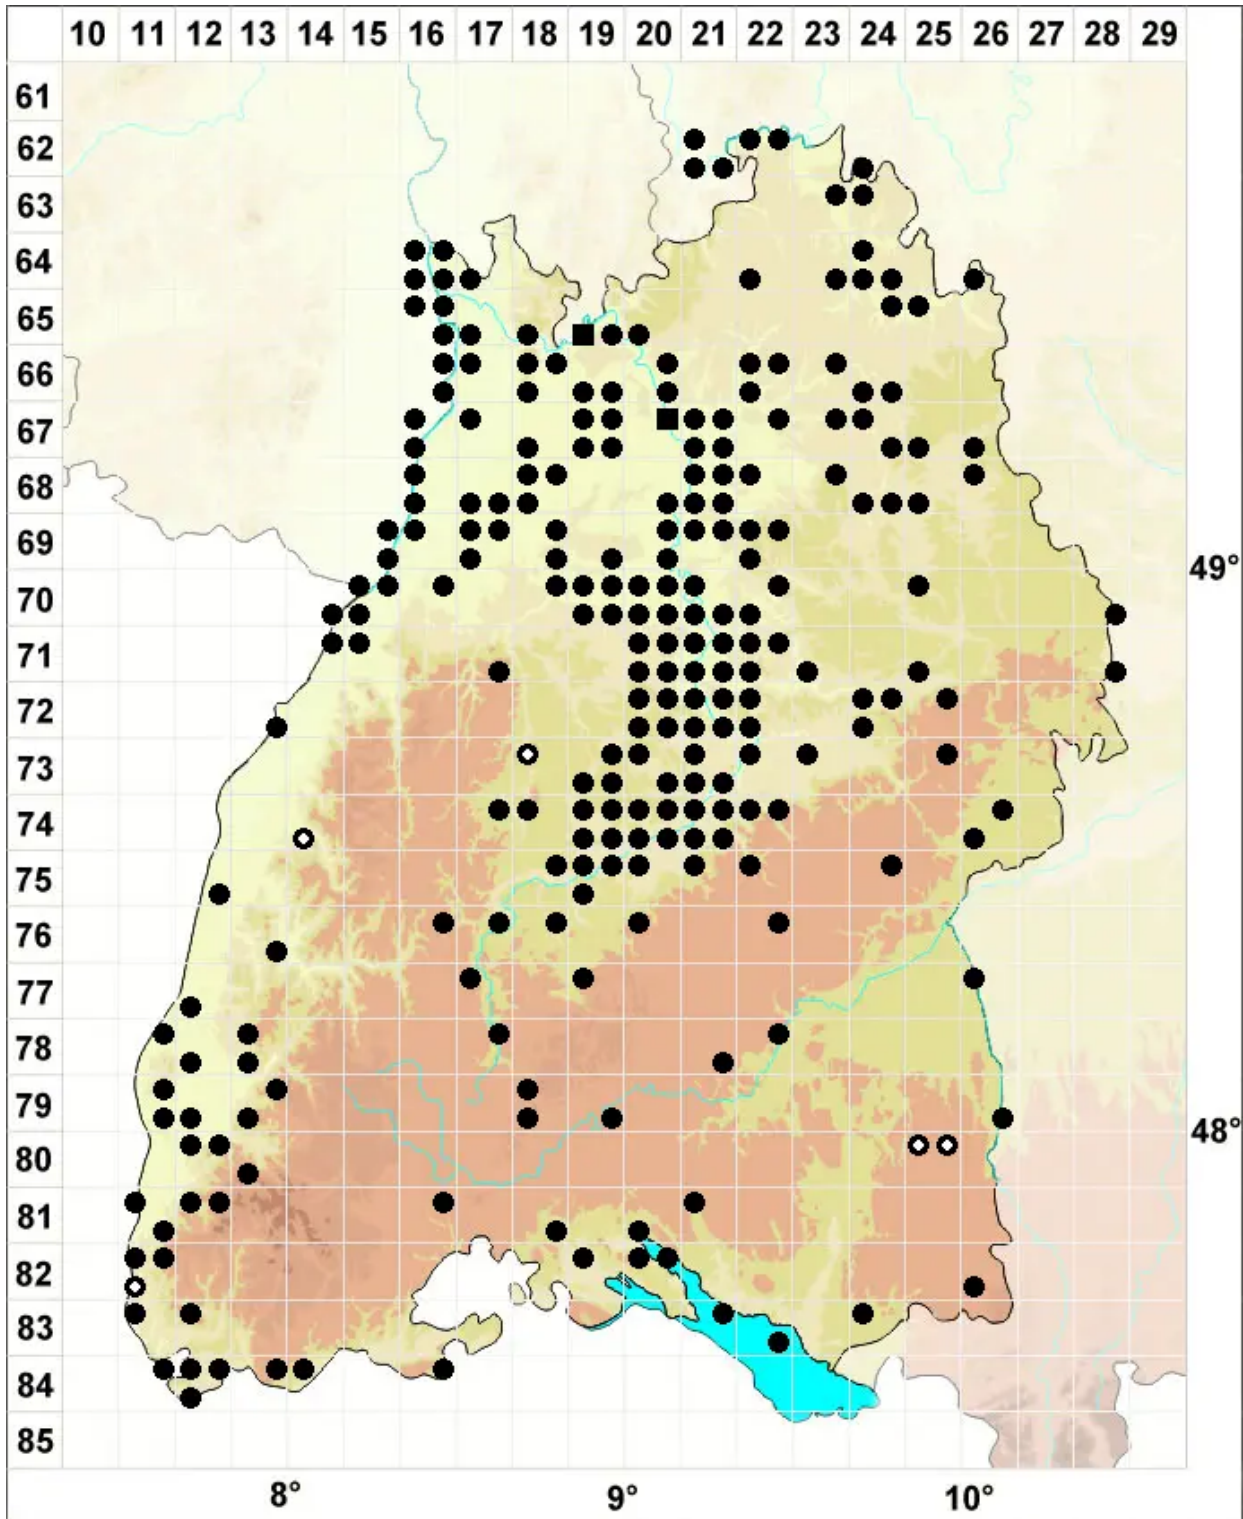

Didymodon luridus Hornsch.

Bräunliches Doppelzahnmoos

Legende:

- Symbole:**
- Ausgefülltes Symbol:
Zeitraum von 1980 bis heute (Aktuelle Angabe)
 - Leeres Symbol:
Zeitraum vor 1980 (Altangabe)
 - Quadrat: Herbarbeleg