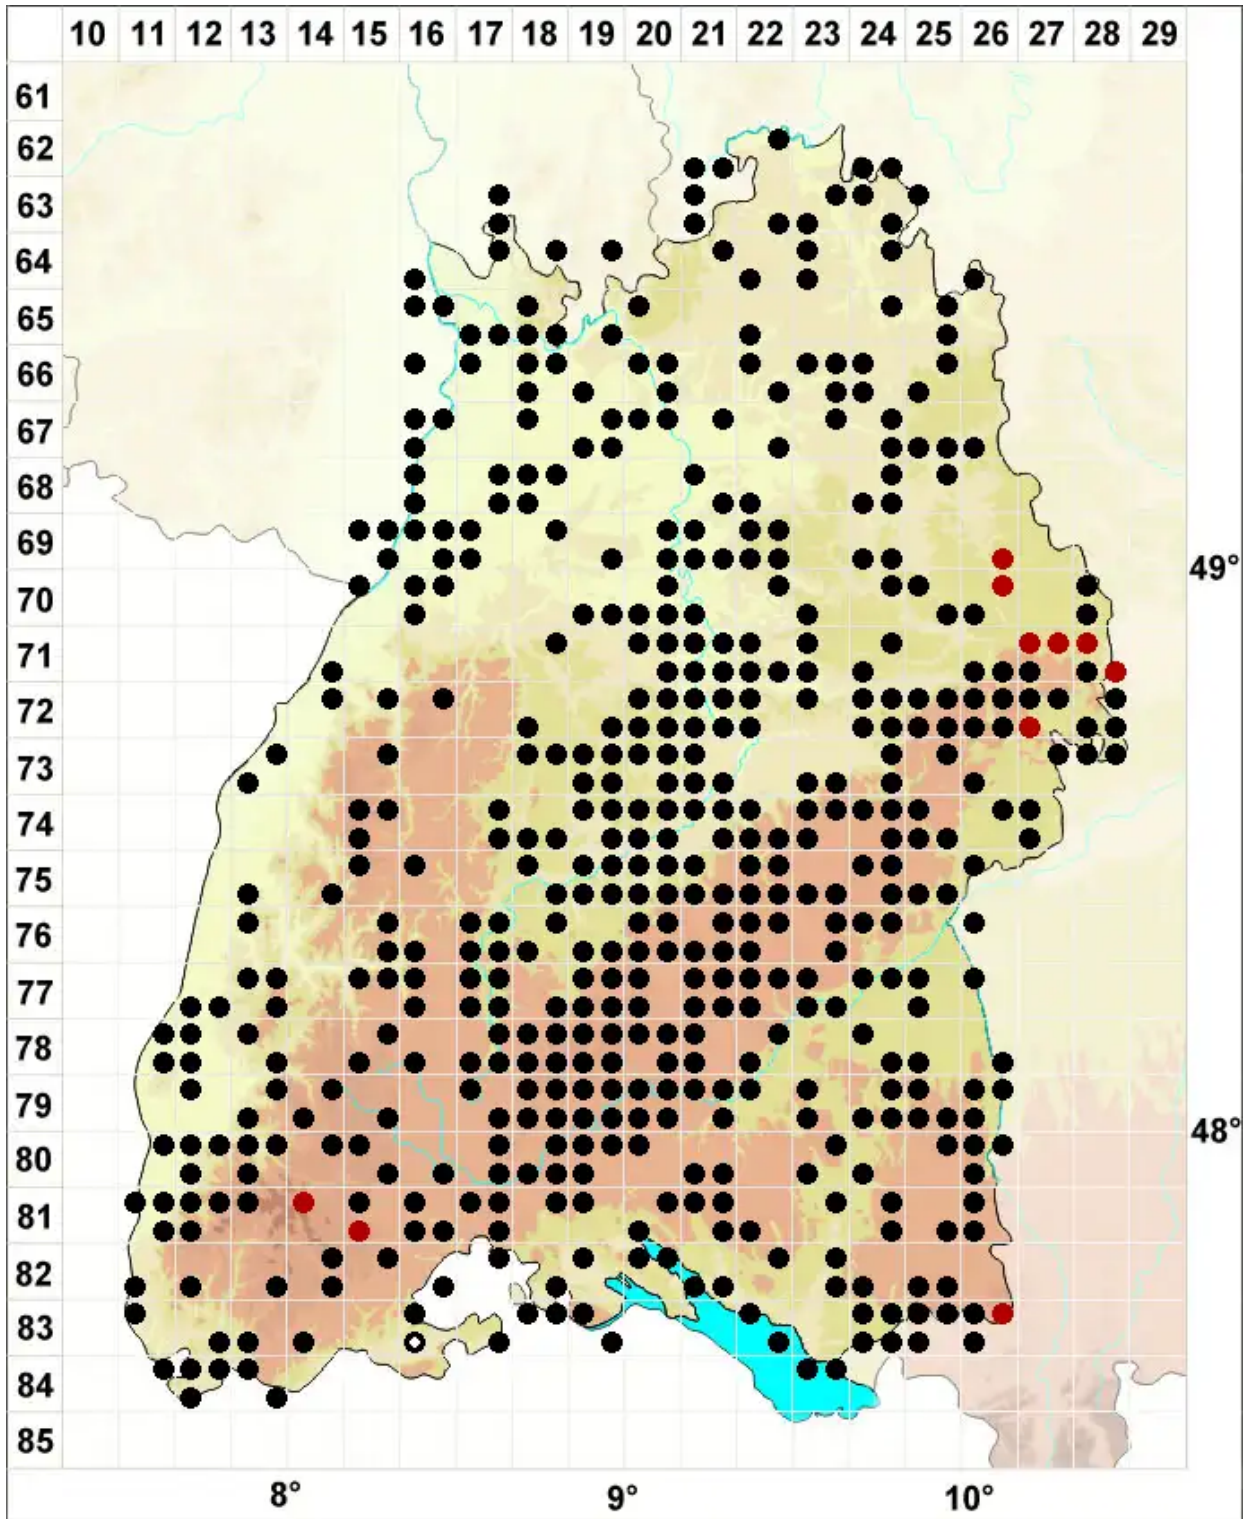

# Didymodon rigidulus Hedw.

Steifes Doppelzahnmoos

Legende:

**Symbole:**

Ausgefülltes Symbol:  
Zeitraum von 1980 bis heute (Aktuelle Angabe)

Leeres Symbol:  
Zeitraum vor 1980 (Altangabe)

Quadrat: Herbarbeleg