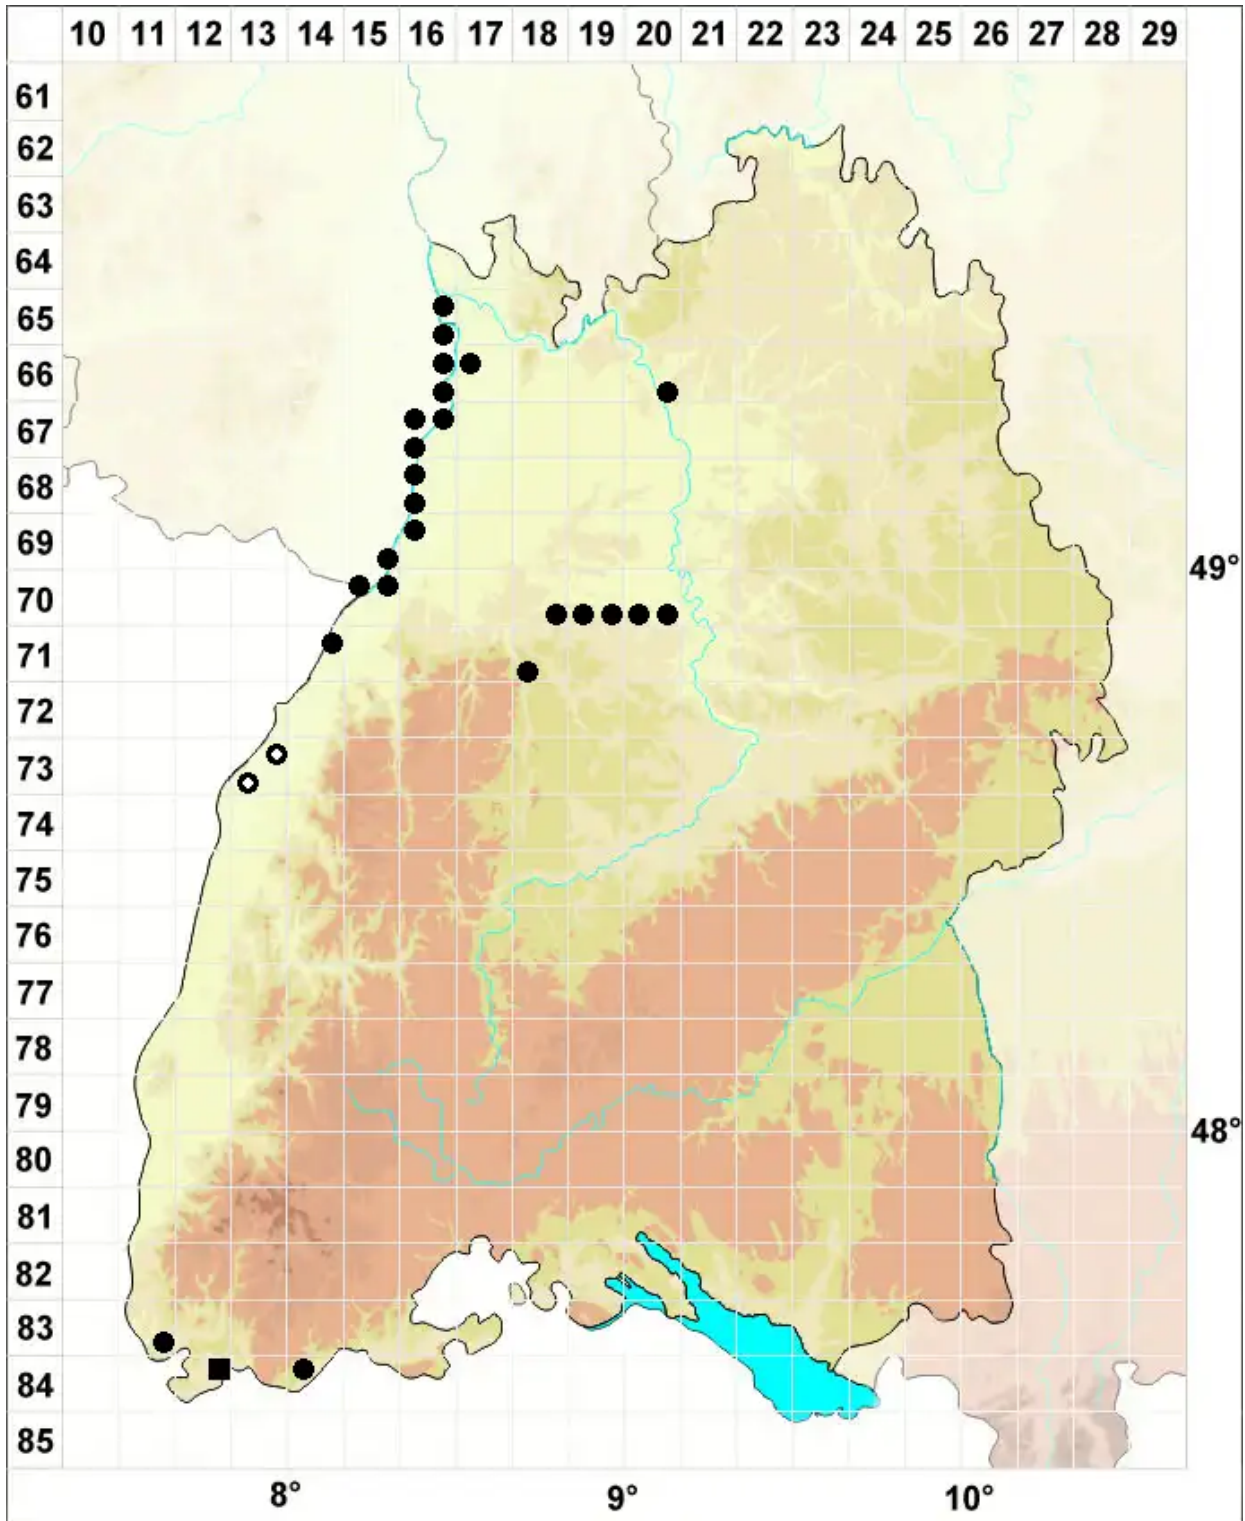

Dialytrichia mucronata (Brid.) Broth.

Stachelspitziges Feinhaarmoos

Legende:

Symbole:
Ausgefülltes Symbol:
Zeitraum von 1980 bis heute (Aktuelle Angabe)
Leeres Symbol:
Zeitraum vor 1980 (Altangabe)
Quadrat: Herbarbeleg