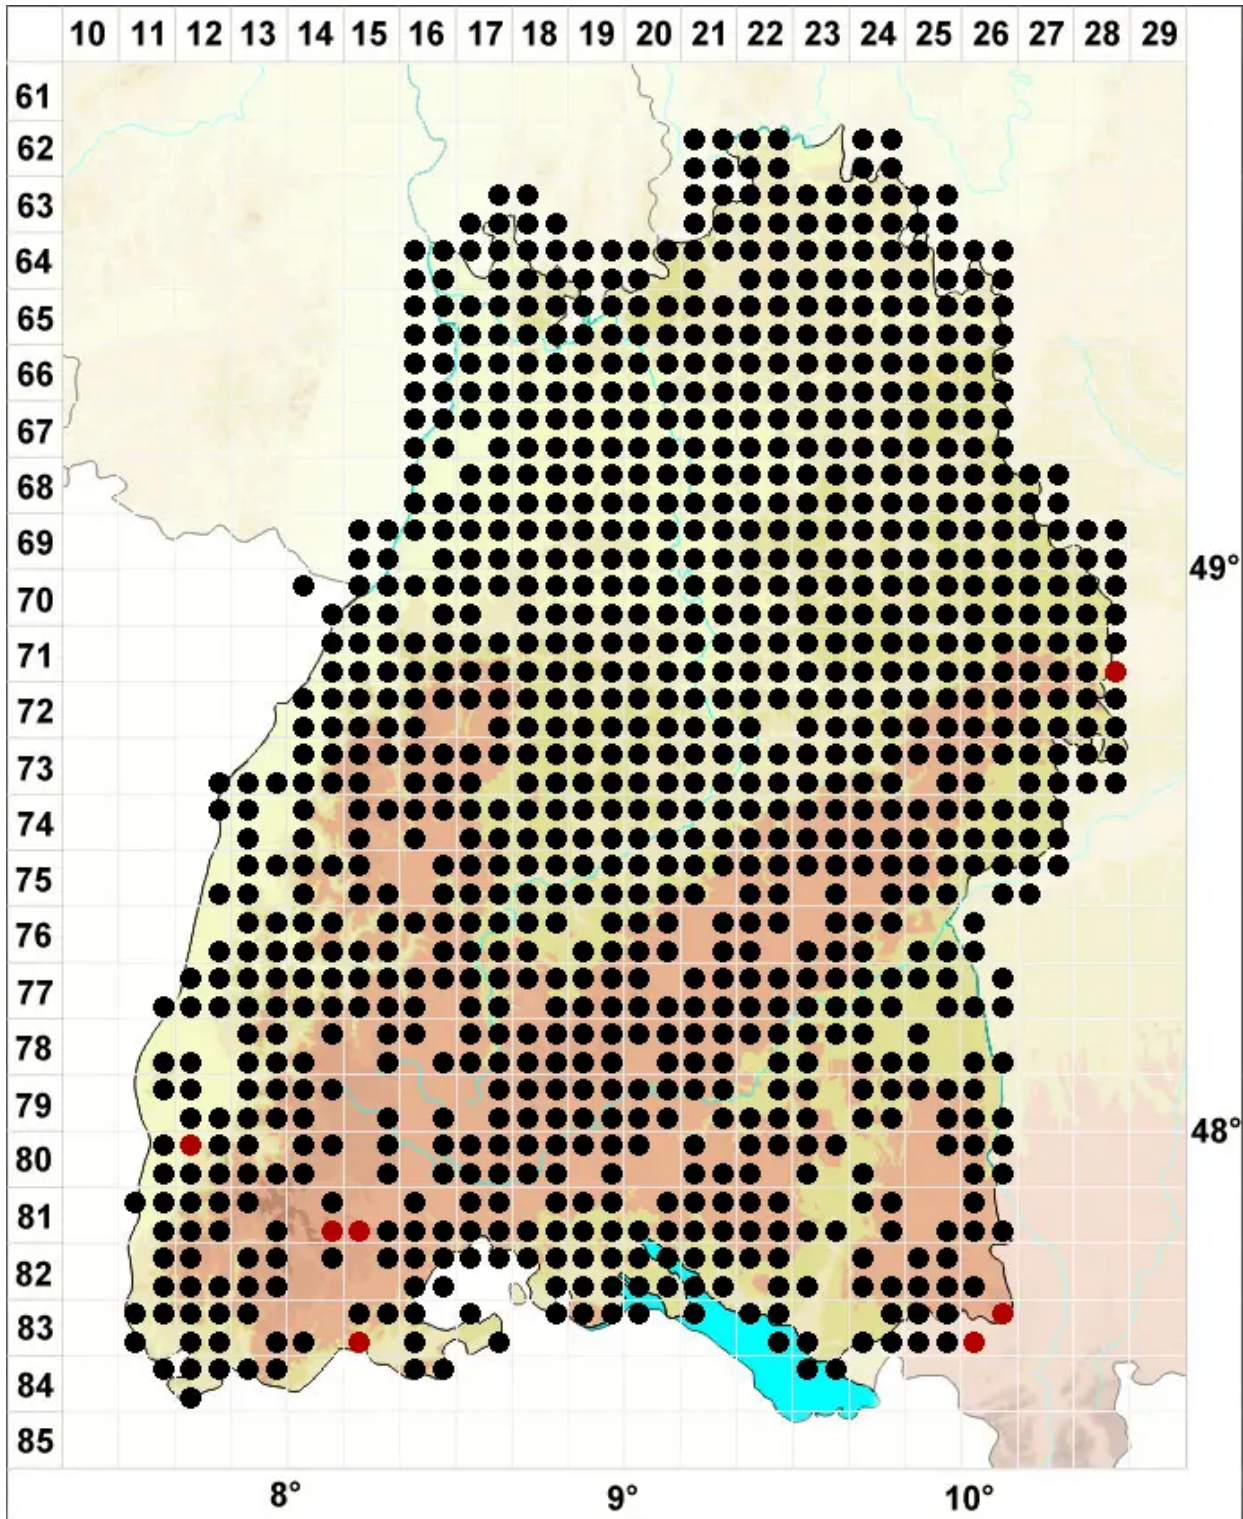

Tortula muralis Hedw.

Mauer-Drehzahnmoos

Legende:

Symbole:

Ausgefülltes Symbol:
Zeitraum von 1980 bis heute (Aktuelle Angabe)

Leeres Symbol:
Zeitraum vor 1980 (Altangabe)

Quadrat: Herbarbeleg