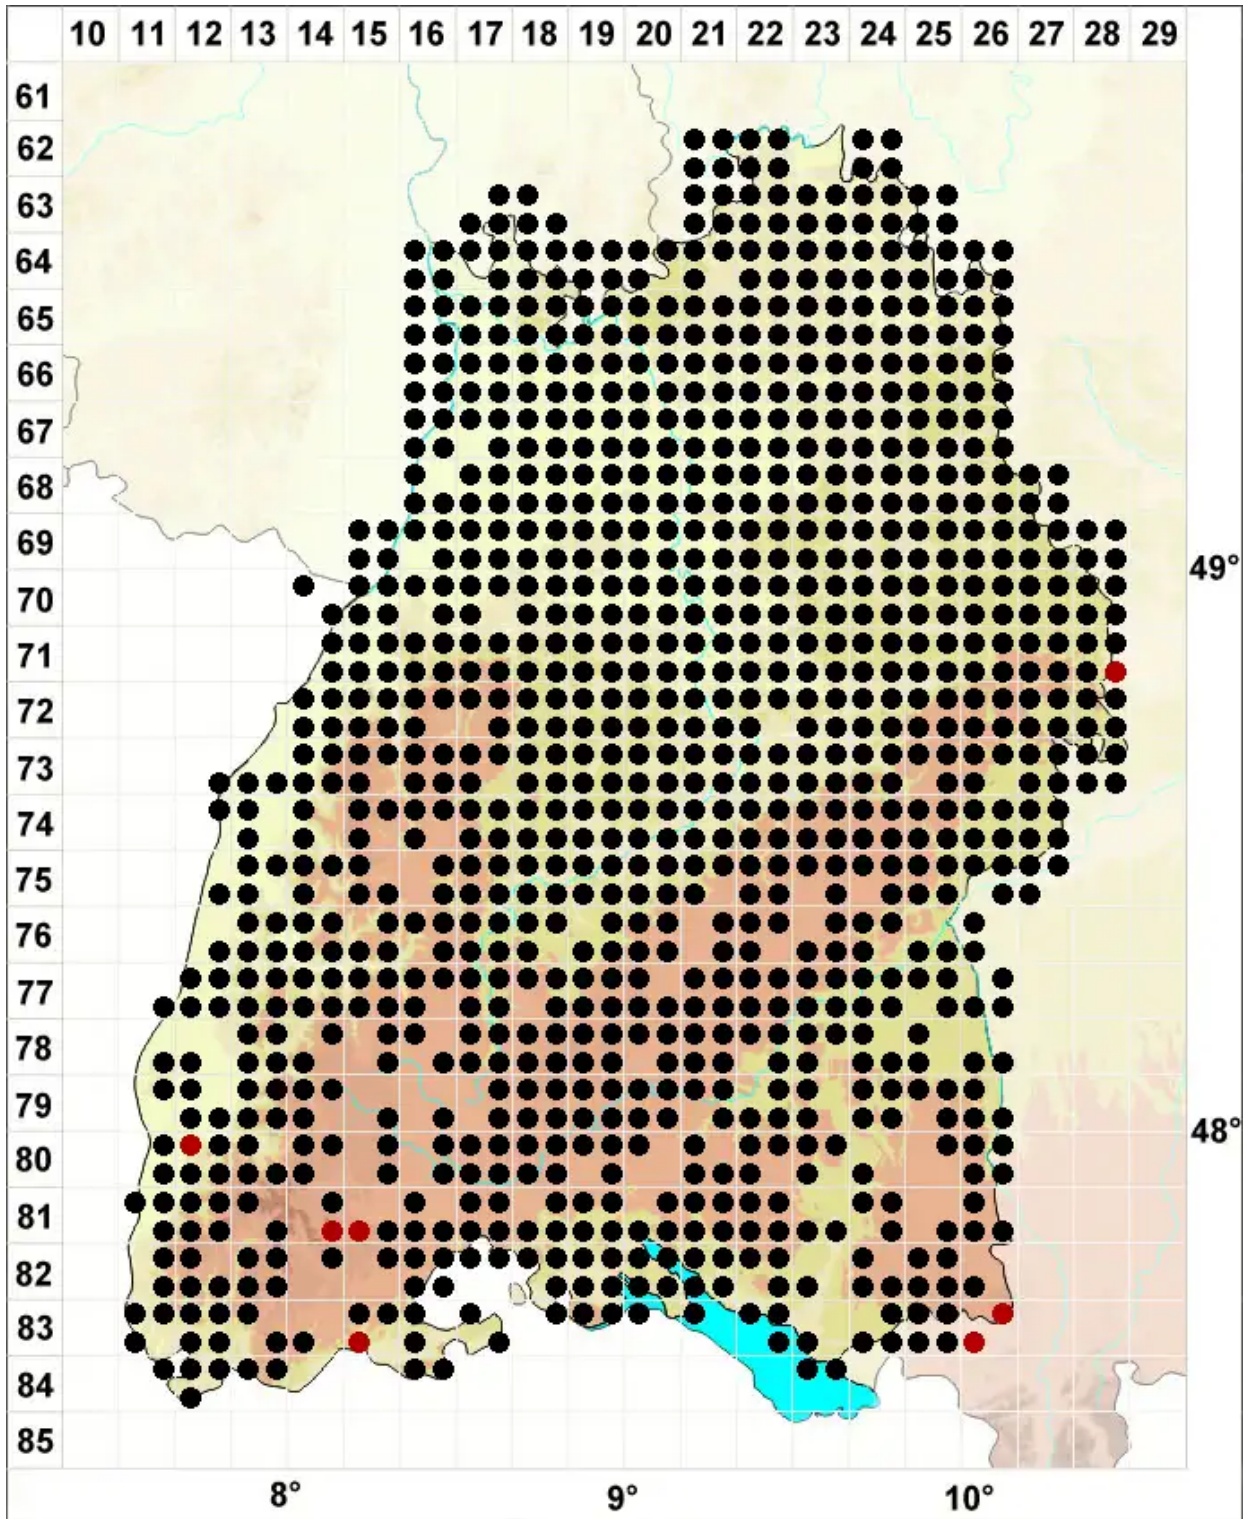

Tortula muralis Hedw.

Mauer-Drehzahnmoos

Legende:

Symbole:

Ausgefülltes Symbol:
Zeitraum von 1980 bis heute (Aktuelle Angabe)

Leeres Symbol:
Zeitraum vor 1980 (Altangabe)

Quadrat: Herbarbeleg