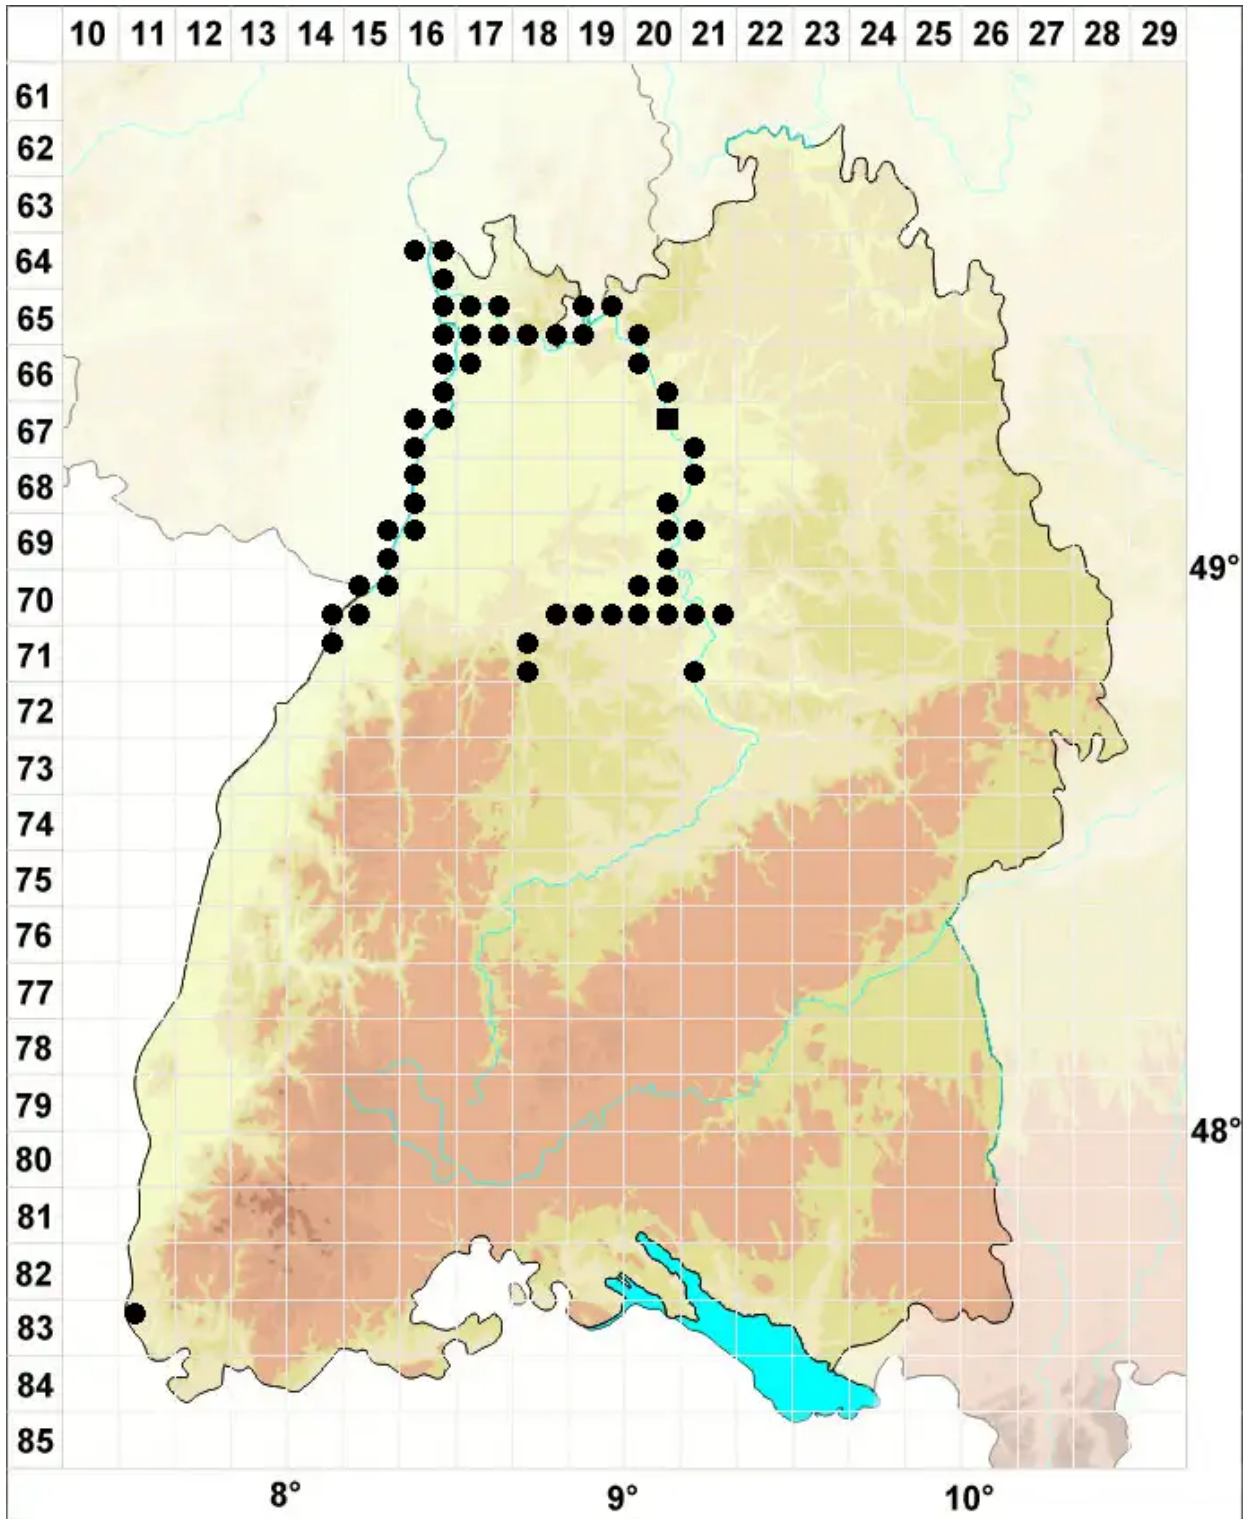

# Didymodon nicholsonii Culm.

Ufer-Doppelzahnmoos, Nicholsons Doppelzahnmoos

Legende:

- Symbole:**
- Ausgefülltes Symbol:  
Zeitraum von 1980 bis heute (Aktuelle Angabe)
  - Leeres Symbol:  
Zeitraum vor 1980 (Altangabe)
  - Quadrat: Herbarbeleg