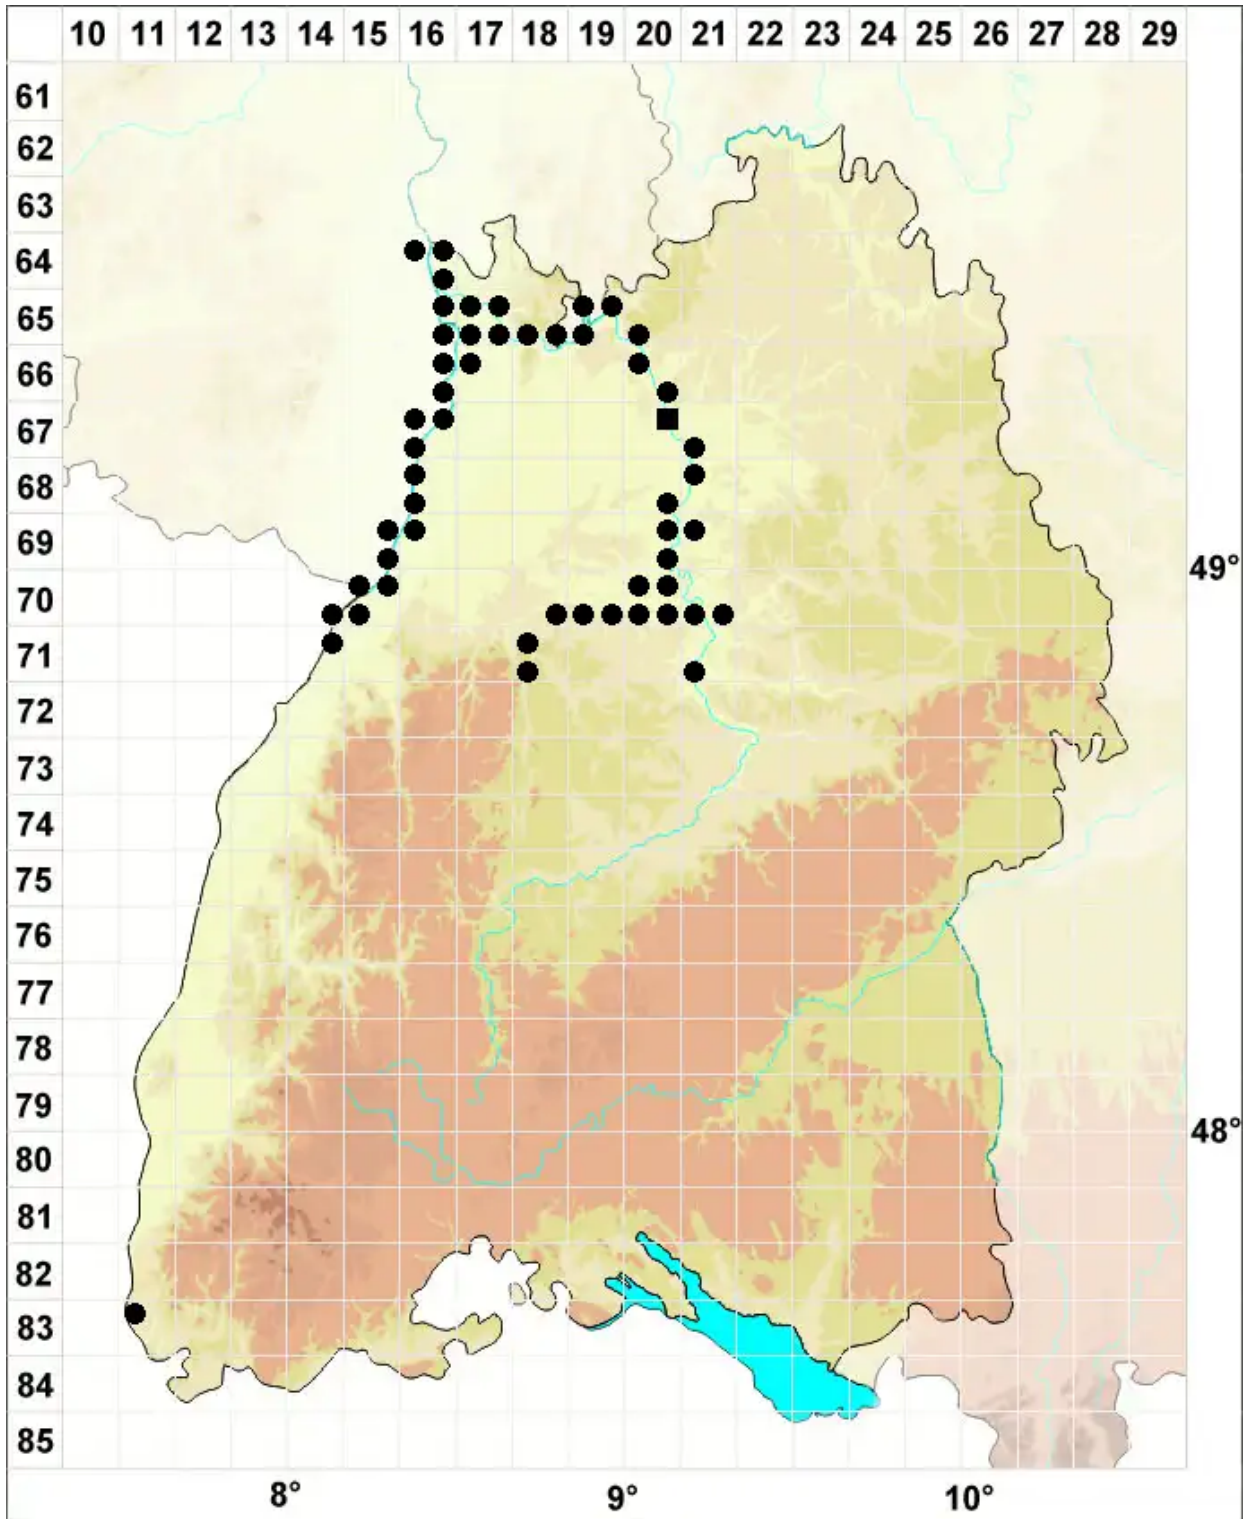

Didymodon nicholsonii Culm.

Ufer-Doppelzahnmoos, Nicholsons Doppelzahnmoos

Legende:

Symbole:

Ausgefülltes Symbol:
Zeitraum von 1980 bis heute (Aktuelle Angabe)

Leeres Symbol:
Zeitraum vor 1980 (Altangabe)

Quadrat: Herbarbeleg