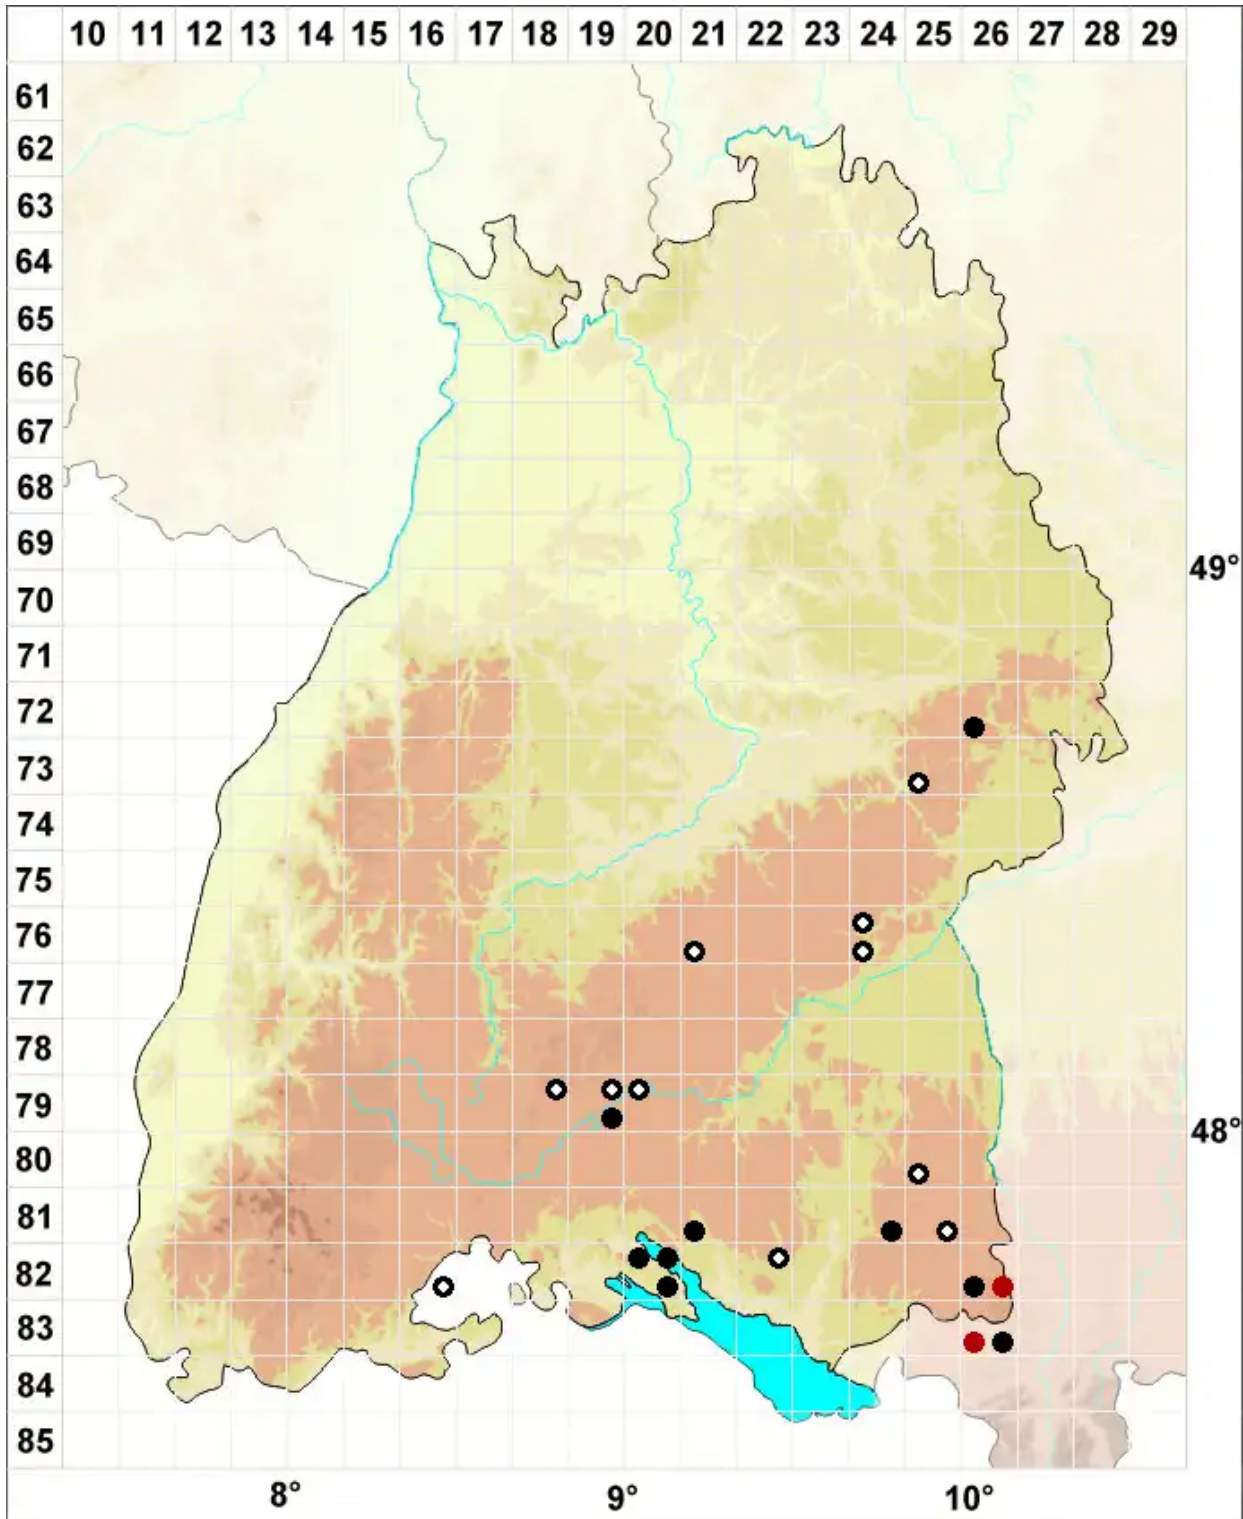

# Barbula crocea (Brid.) F.Weber & D.Mohr

Safran-Bärtchenmoos, Sumpf-Bärtchenmoos

Legende:

- Symbole:**
- Ausgefülltes Symbol:  
Zeitraum von 1980 bis heute (Aktuelle Angabe)
  - Leeres Symbol:  
Zeitraum vor 1980 (Altangabe)
  - Quadrat: Herbarbeleg