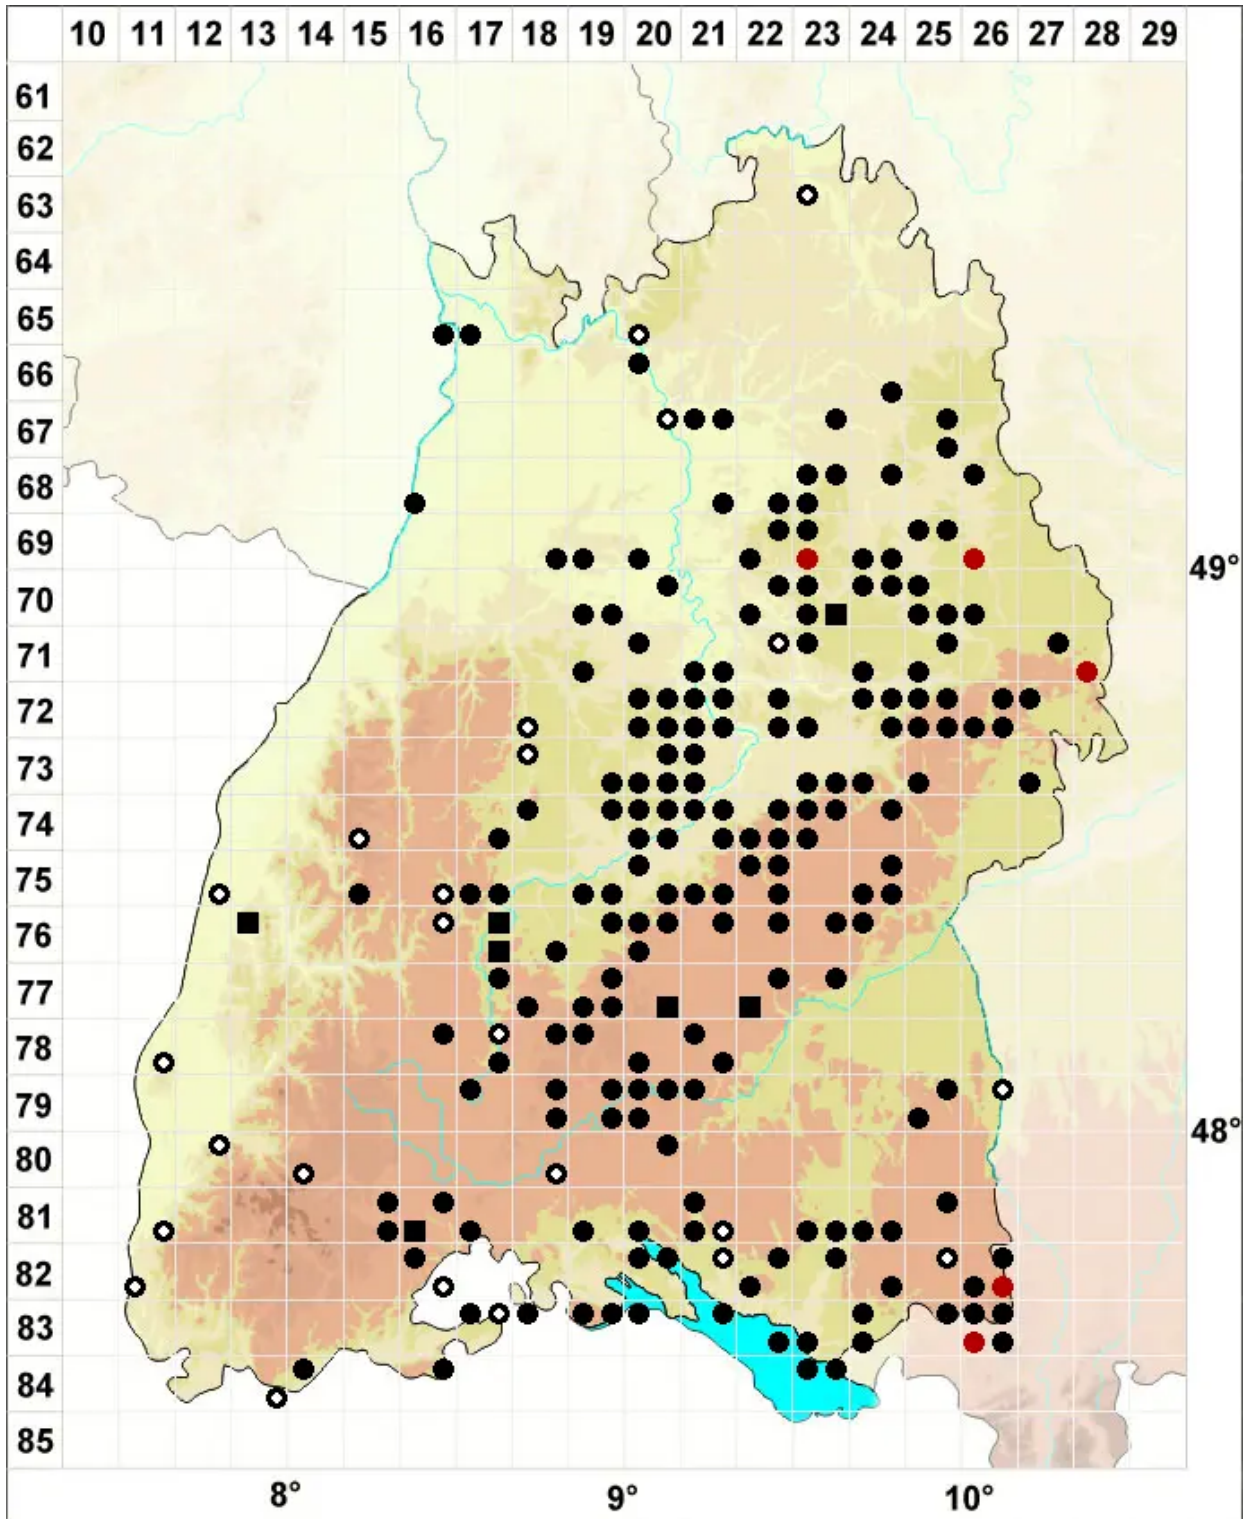

Didymodon spadiceus (Mitt.) Limpr.

Scheiden-Doppelzahnmoos

Legende:

- Symbole:**
- Ausgefülltes Symbol:
Zeitraum von 1980 bis heute (Aktuelle Angabe)
 - Leeres Symbol:
Zeitraum vor 1980 (Altangabe)
 - Quadrat: Herbarbeleg