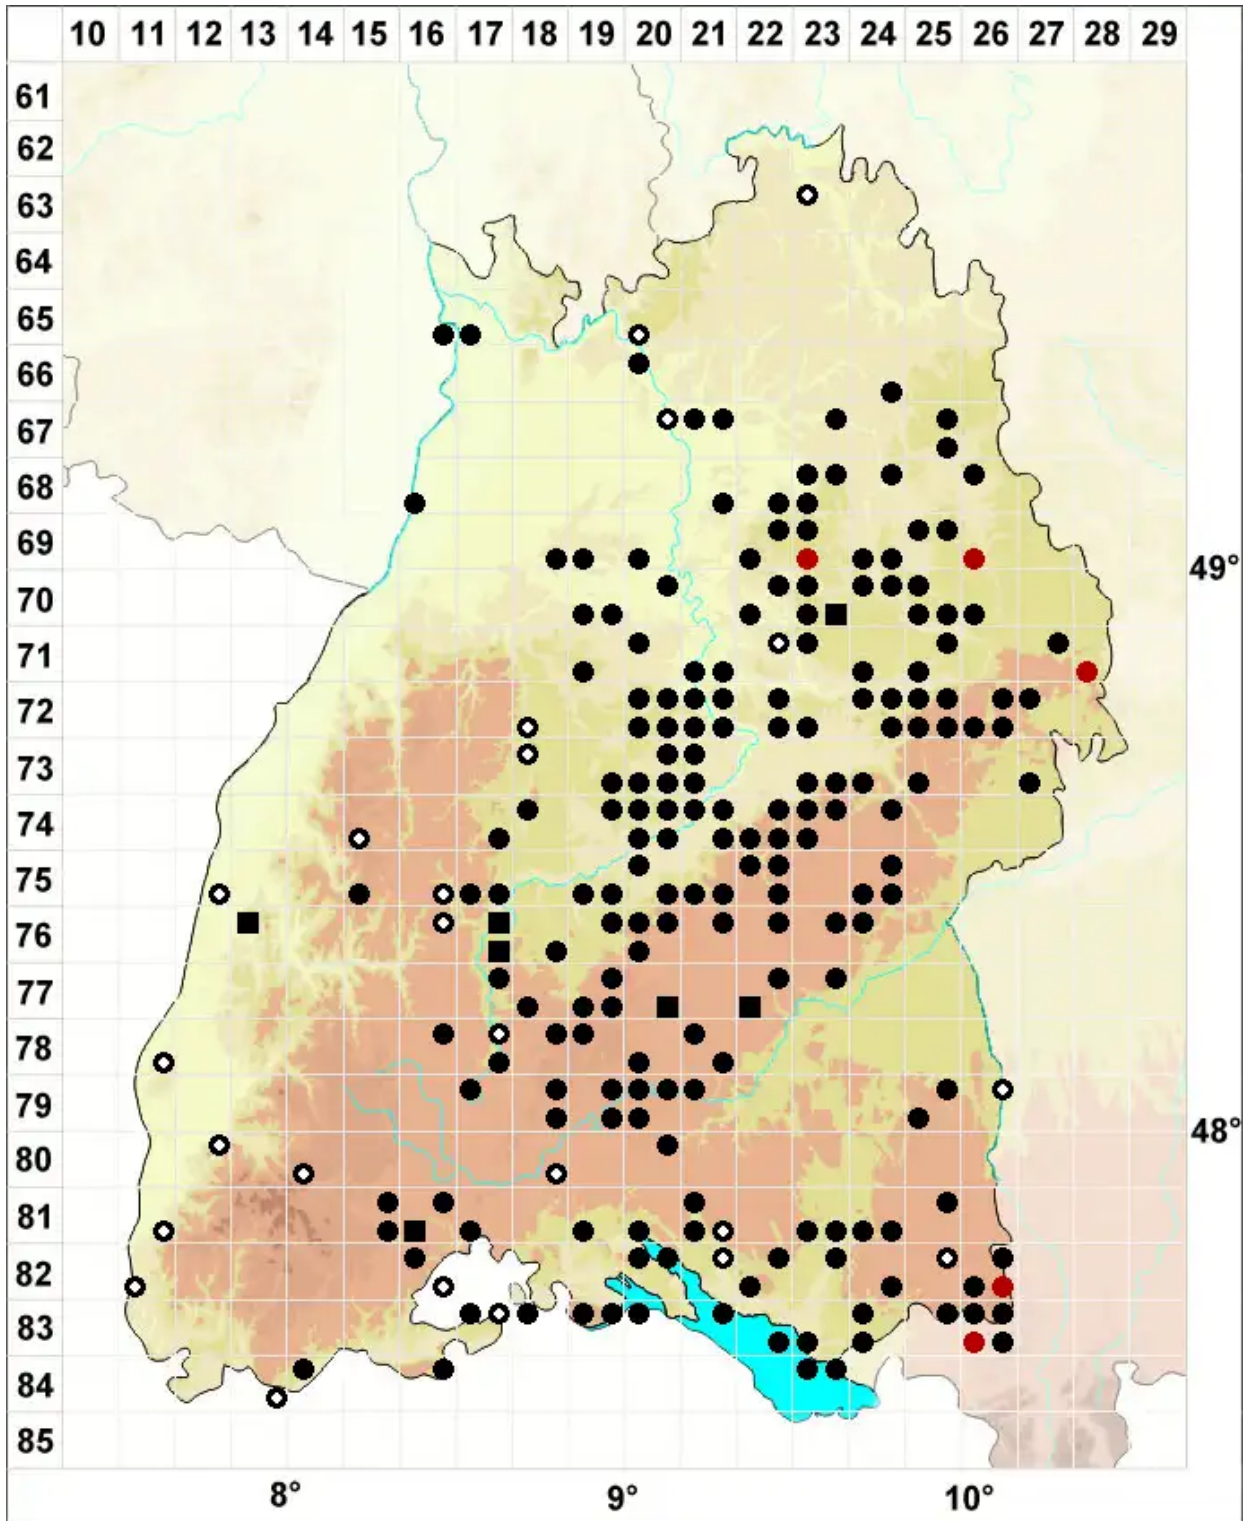

Didymodon spadiceus (Mitt.) Limpr.

Scheiden-Doppelzahnmoos

Legende:

Symbole:

Ausgefülltes Symbol:
Zeitraum von 1980 bis heute (Aktuelle Angabe)

Leeres Symbol:
Zeitraum vor 1980 (Altangabe)

Quadrat: Herbarbeleg