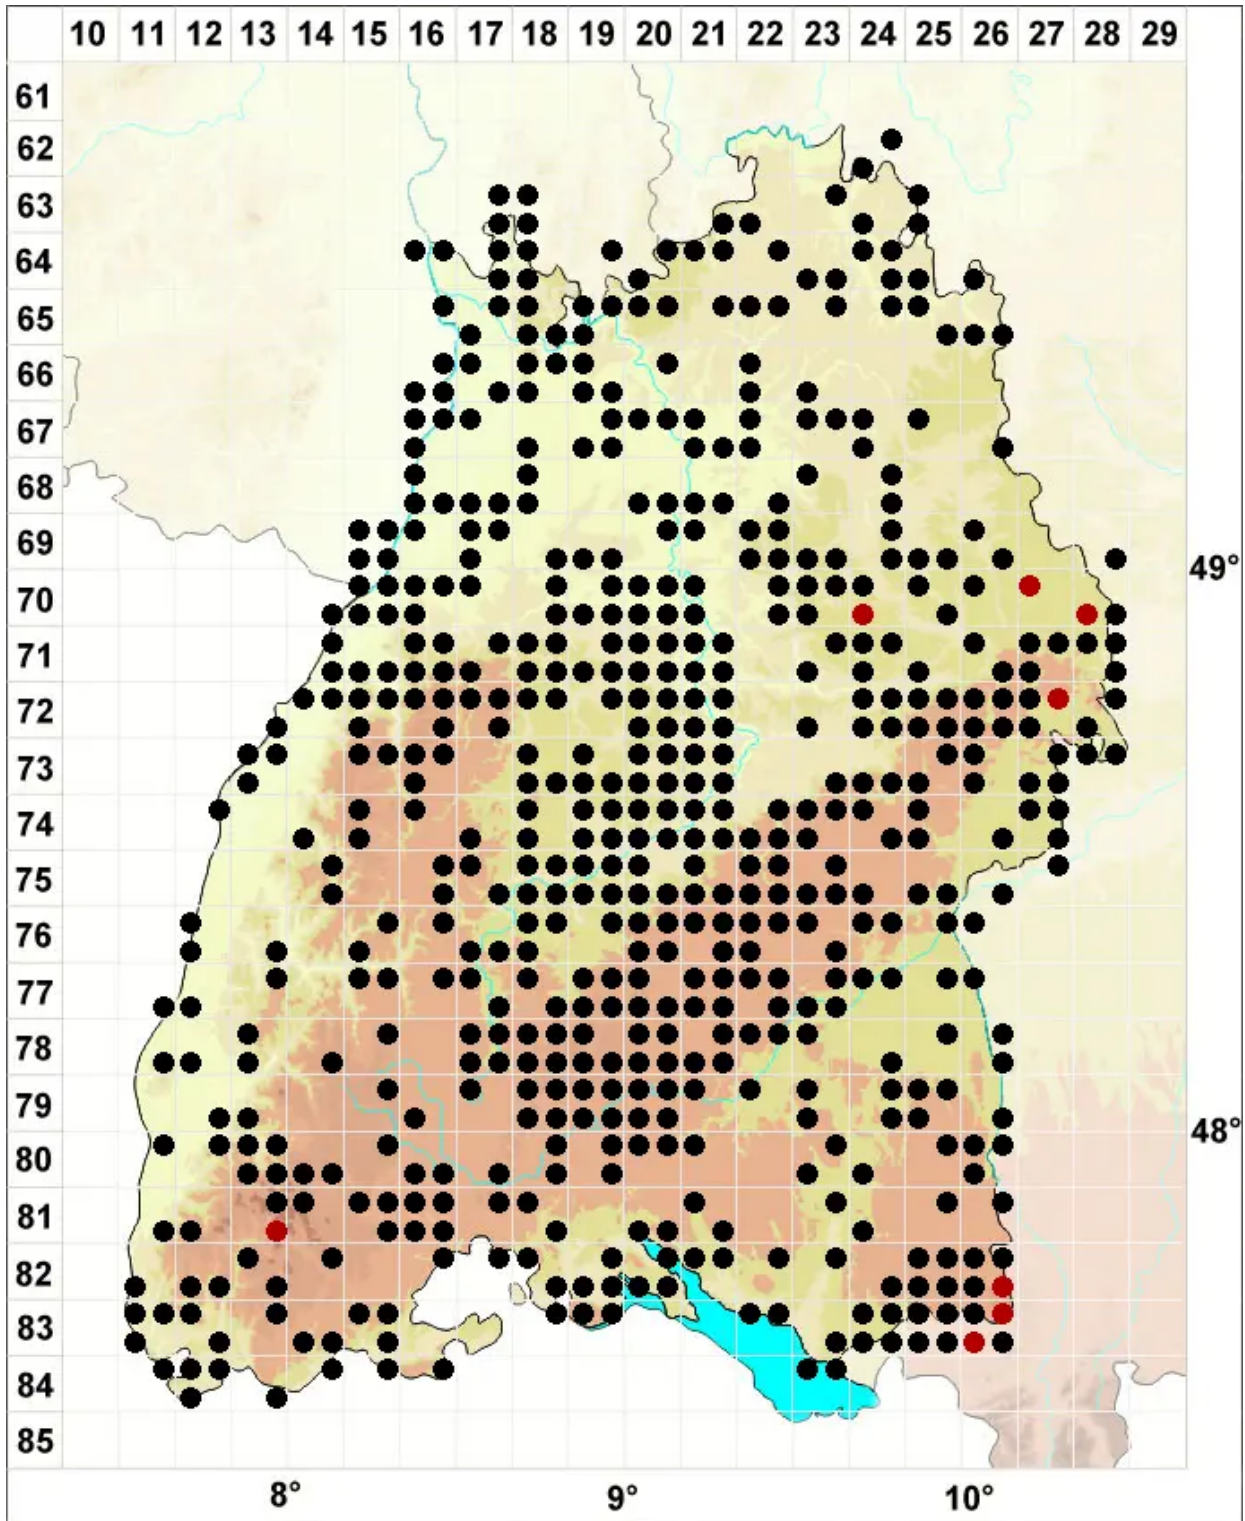

Bryoerythrophyllum recurvirostrum (Hedw.) P.C.Chen

Gemeines Rotblattmoos

Legende:

Symbole:

Ausgefülltes Symbol:
Zeitraum von 1980 bis heute (Aktuelle Angabe)

Leeres Symbol:
Zeitraum vor 1980 (Altangabe)

Quadrat: Herbarbeleg