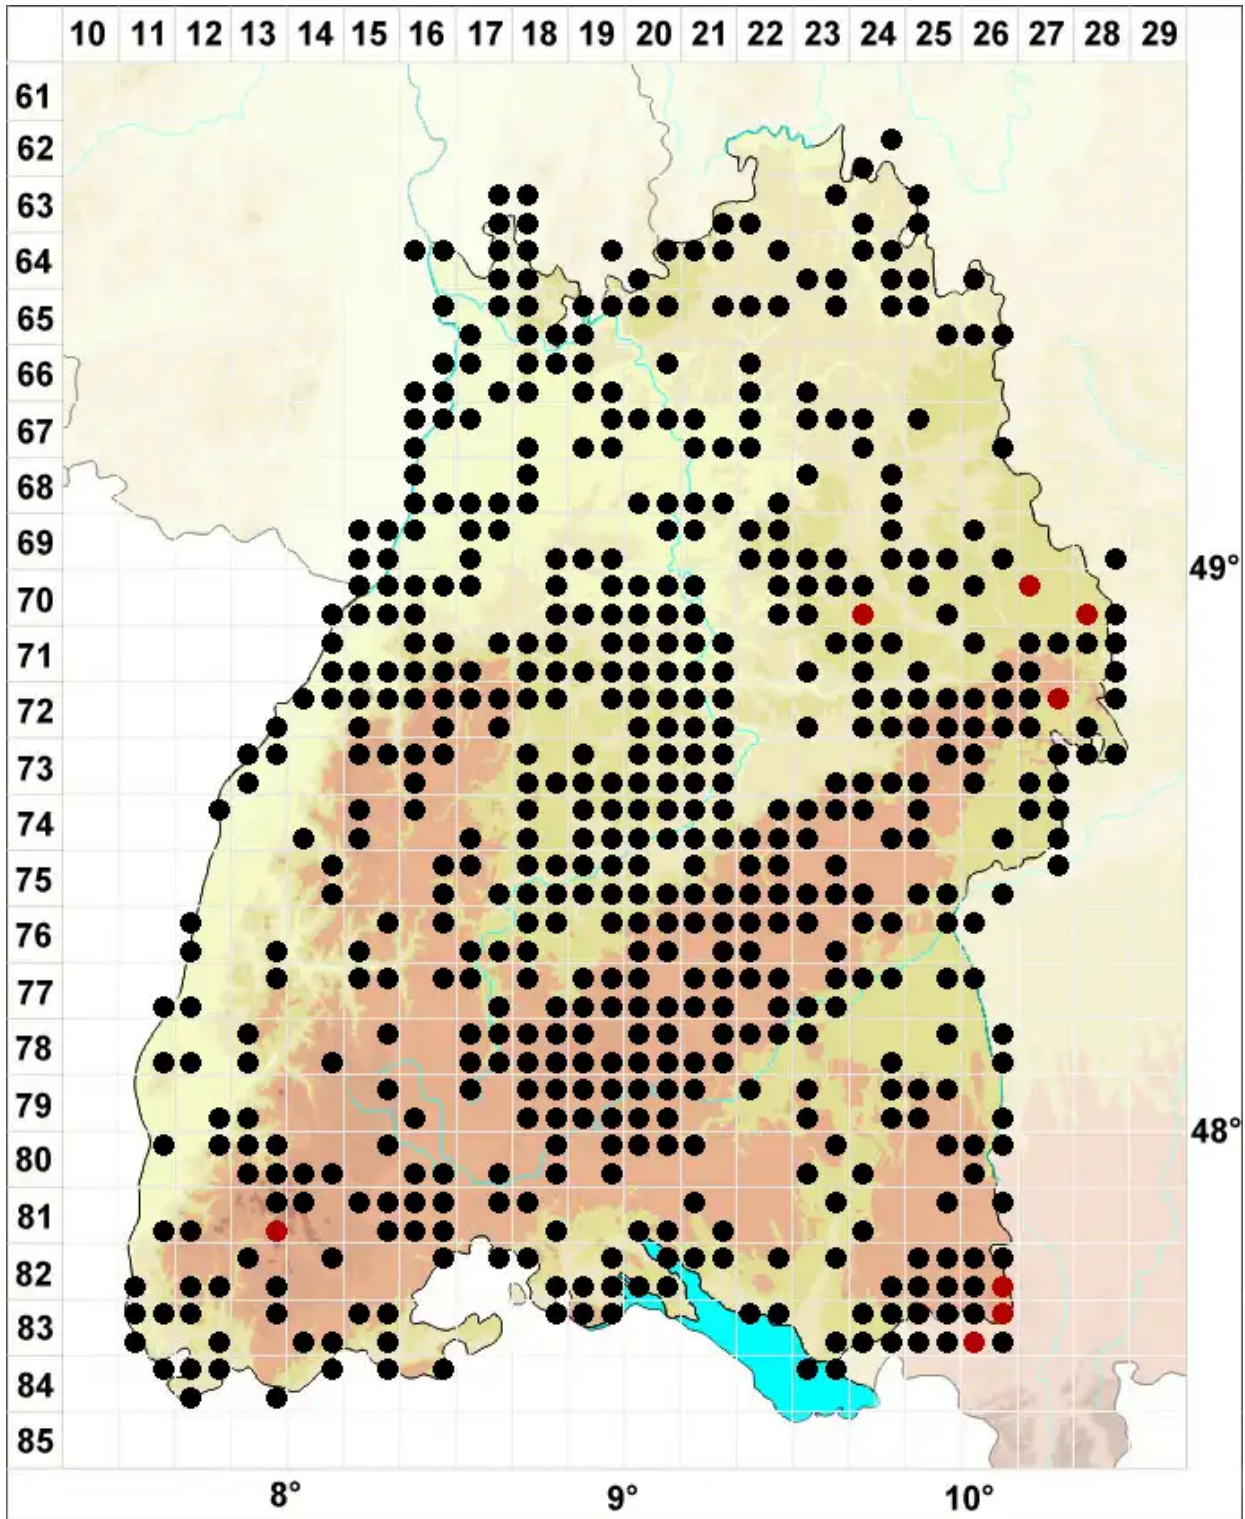

Bryoerythrophyllum recurvirostrum (Hedw.) P.C.Chen

Gemeines Rotblattmoos

Legende:

Symbole:

Ausgefülltes Symbol:
Zeitraum von 1980 bis heute (Aktuelle Angabe)

Leeres Symbol:
Zeitraum vor 1980 (Altangabe)

Quadrat: Herbarbeleg