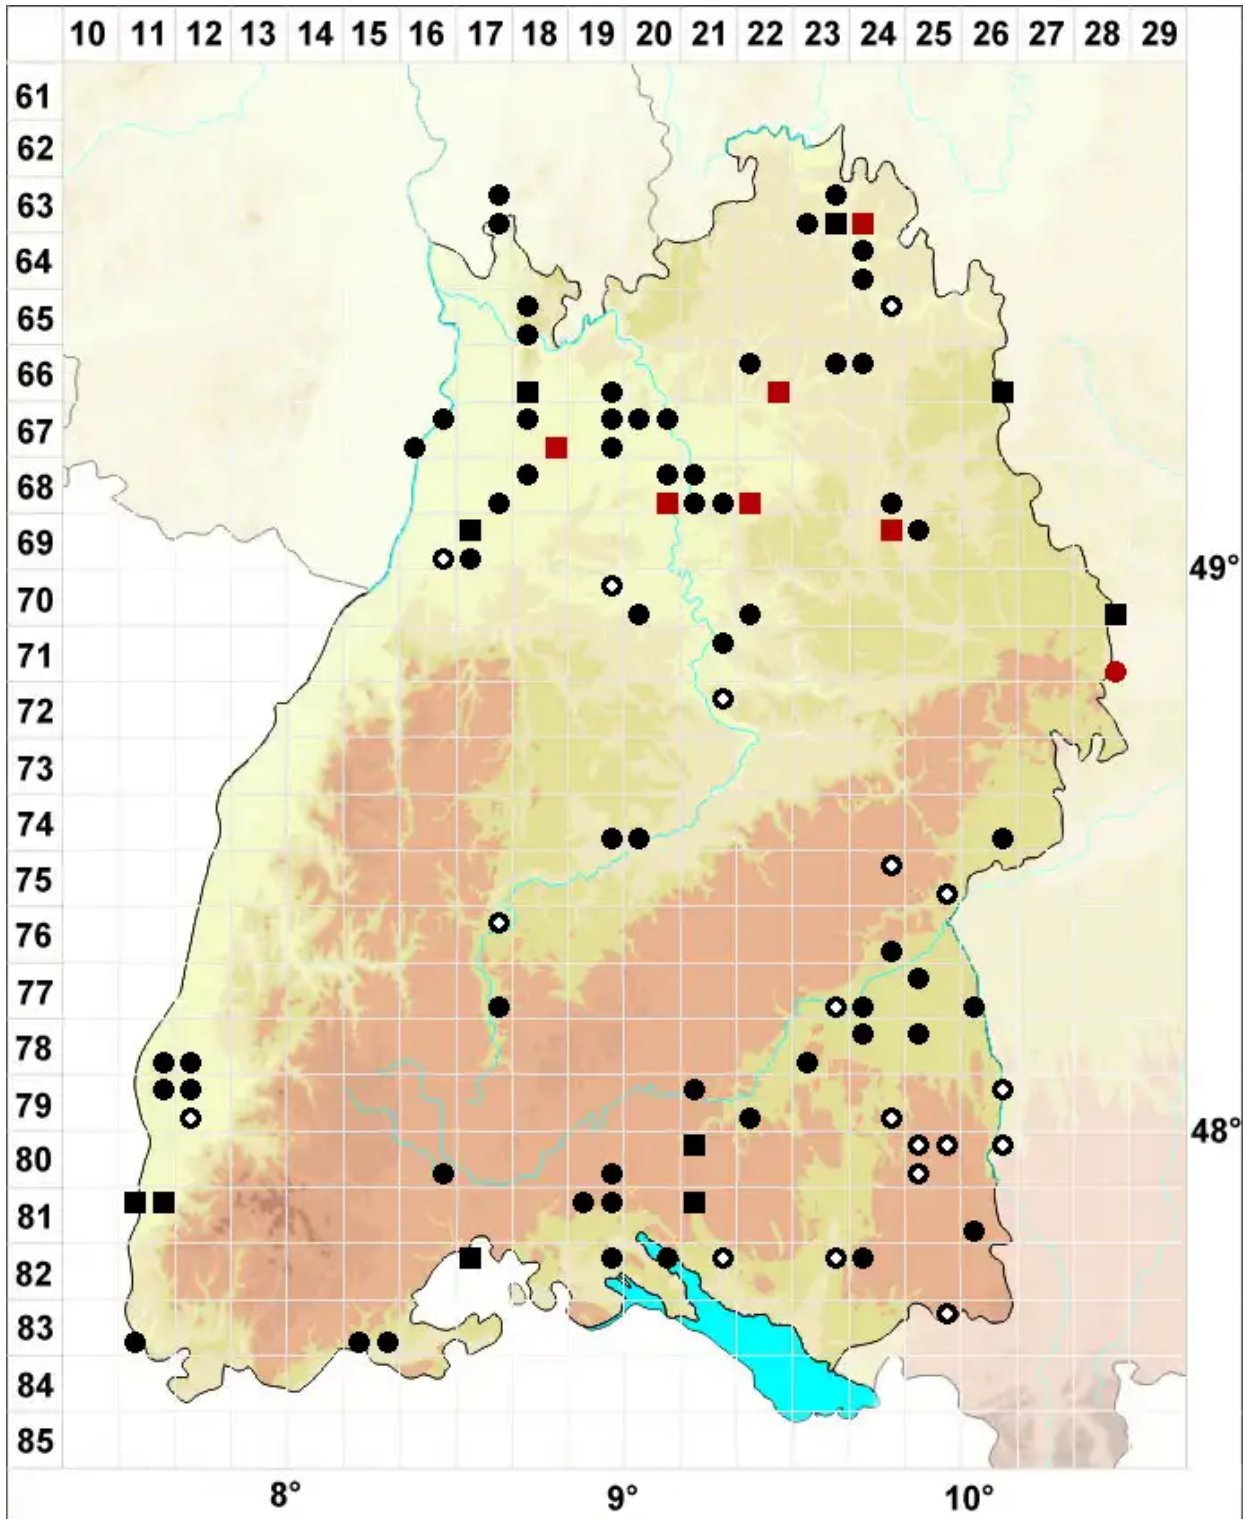

Aloina rigida (Hedw.) Limpr.

Steifes Aloemoos

Legende:

Symbole:

Ausgefülltes Symbol:
Zeitraum von 1980 bis heute (Aktuelle Angabe)

Leeres Symbol:
Zeitraum vor 1980 (Altangabe)

Quadrat: Herbarbeleg