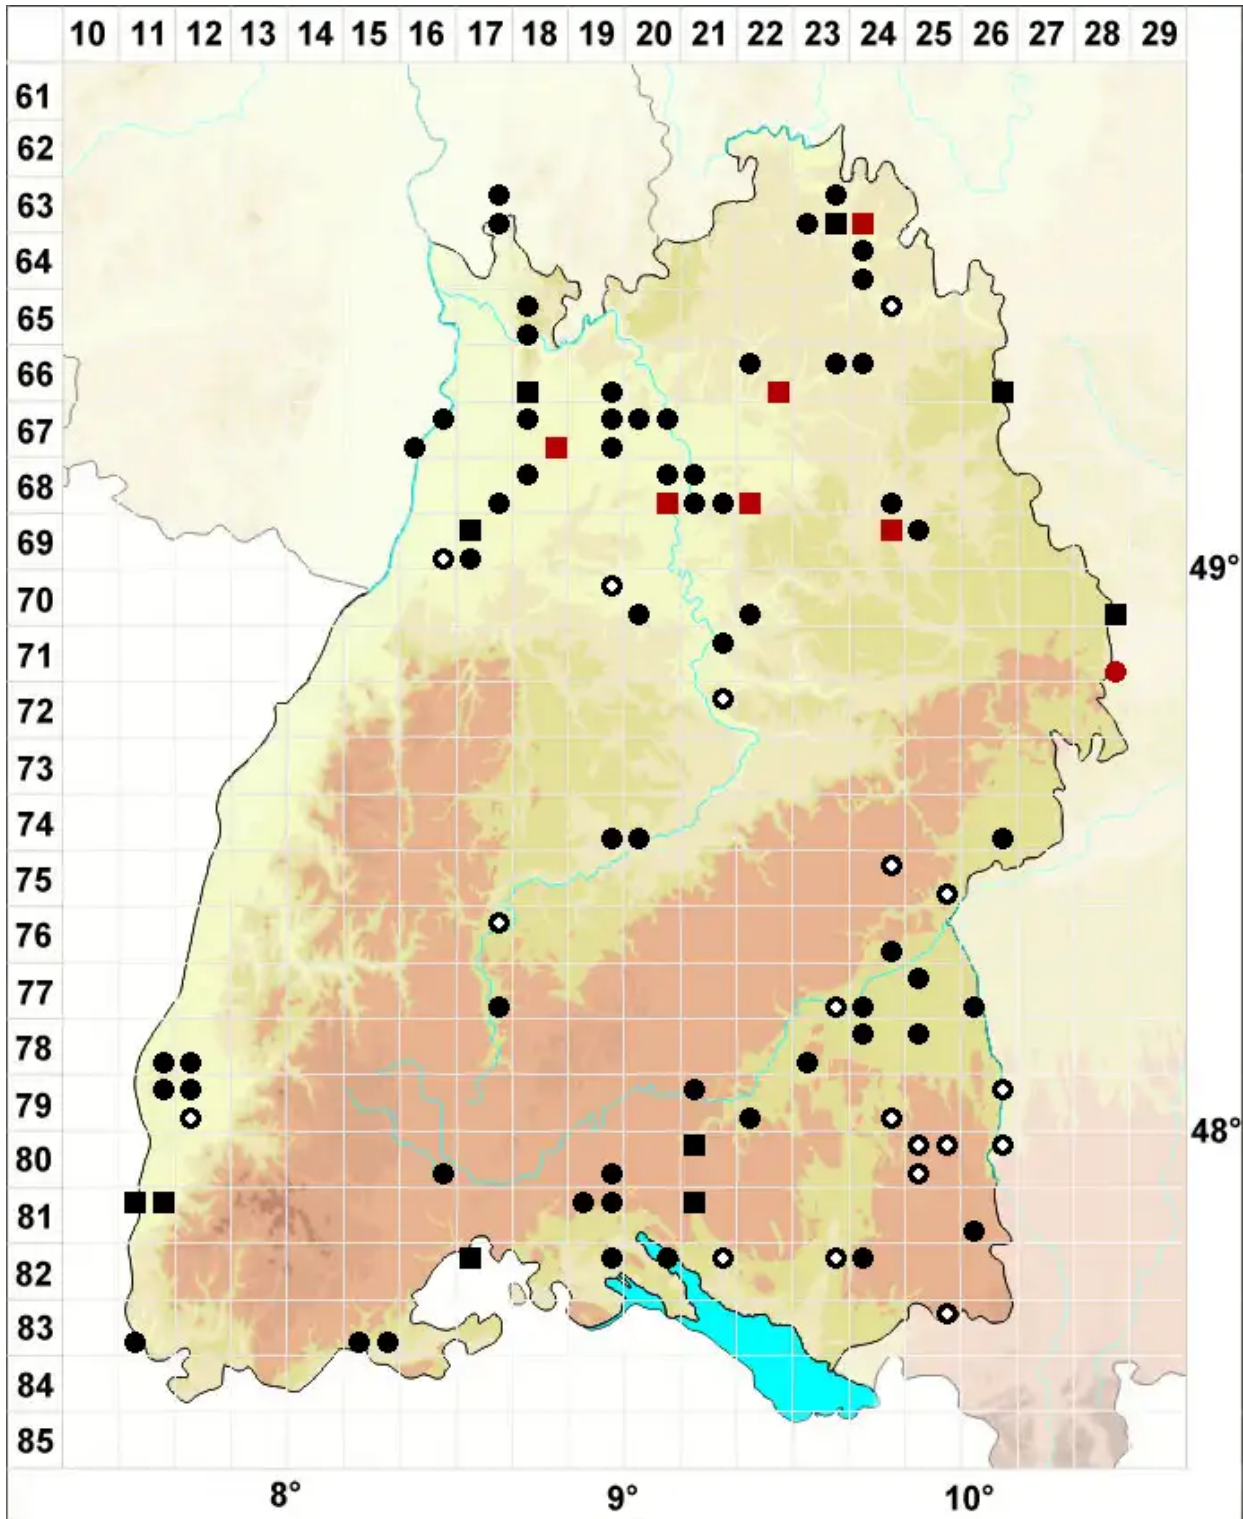

Aloina rigida (Hedw.) Limpr.

Steifes Aloemoos

Legende:

Symbole:

Ausgefülltes Symbol:
Zeitraum von 1980 bis heute (Aktuelle Angabe)

Leeres Symbol:
Zeitraum vor 1980 (Altangabe)

Quadrat: Herbarbeleg