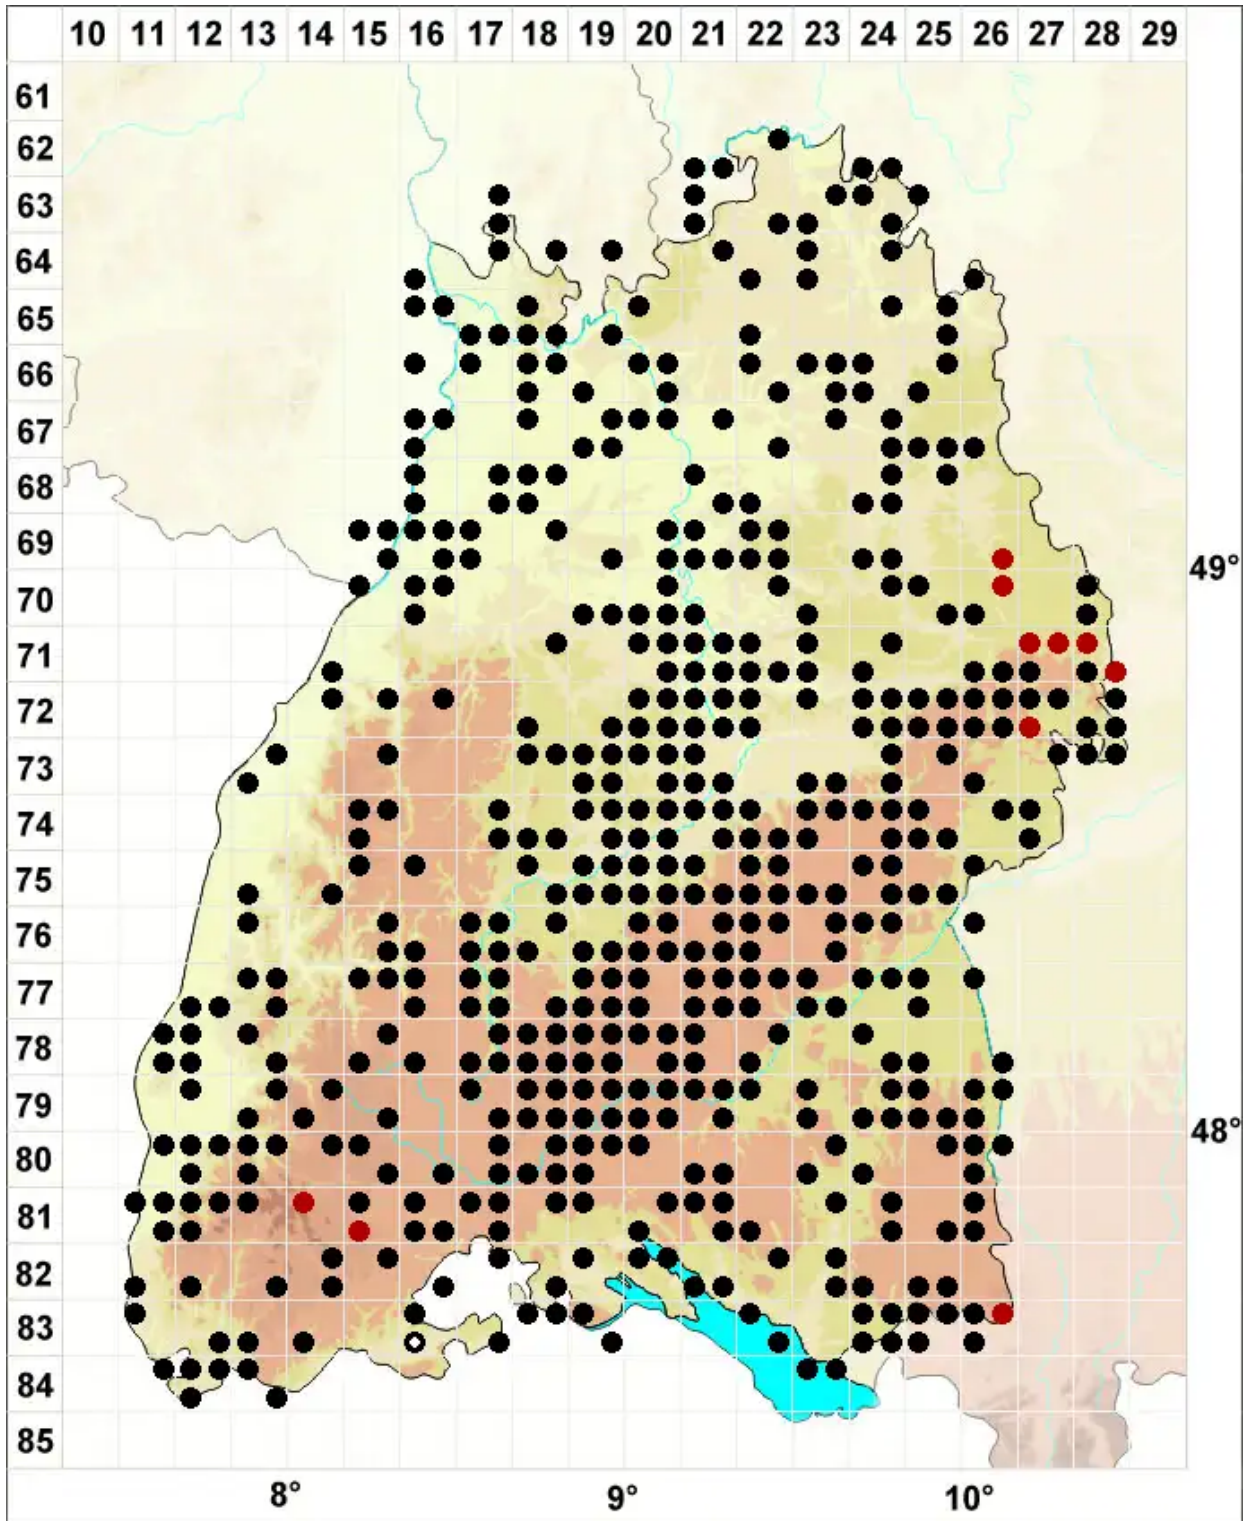

Didymodon rigidulus Hedw.

Steifes Doppelzahnmoos

Legende:

Symbole:
Ausgefülltes Symbol:
Zeitraum von 1980 bis heute (Aktuelle Angabe)
Leeres Symbol:
Zeitraum vor 1980 (Altangabe)
Quadrat: Herbarbeleg