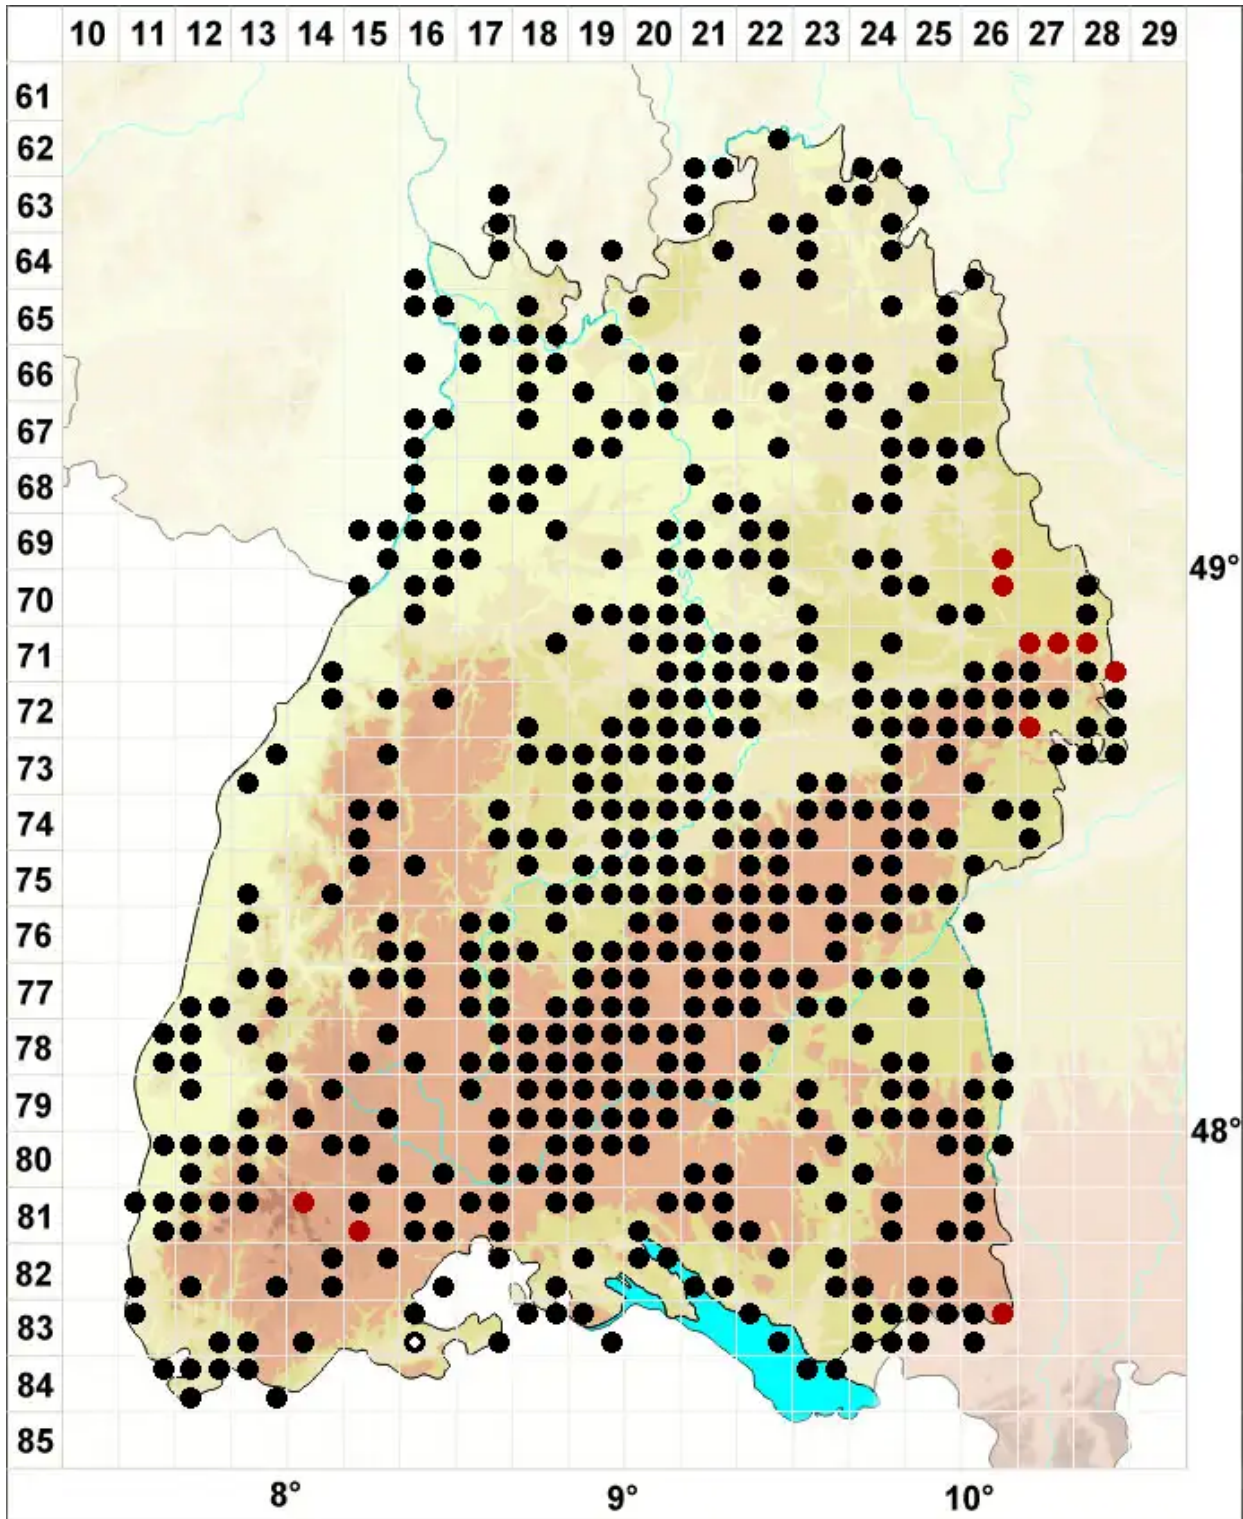

Didymodon rigidulus Hedw.

Steifes Doppelzahnmoos

Legende:

- Symbole:**
- Ausgefülltes Symbol:
Zeitraum von 1980 bis heute (Aktuelle Angabe)
 - Leeres Symbol:
Zeitraum vor 1980 (Altangabe)
 - Quadrat: Herbarbeleg