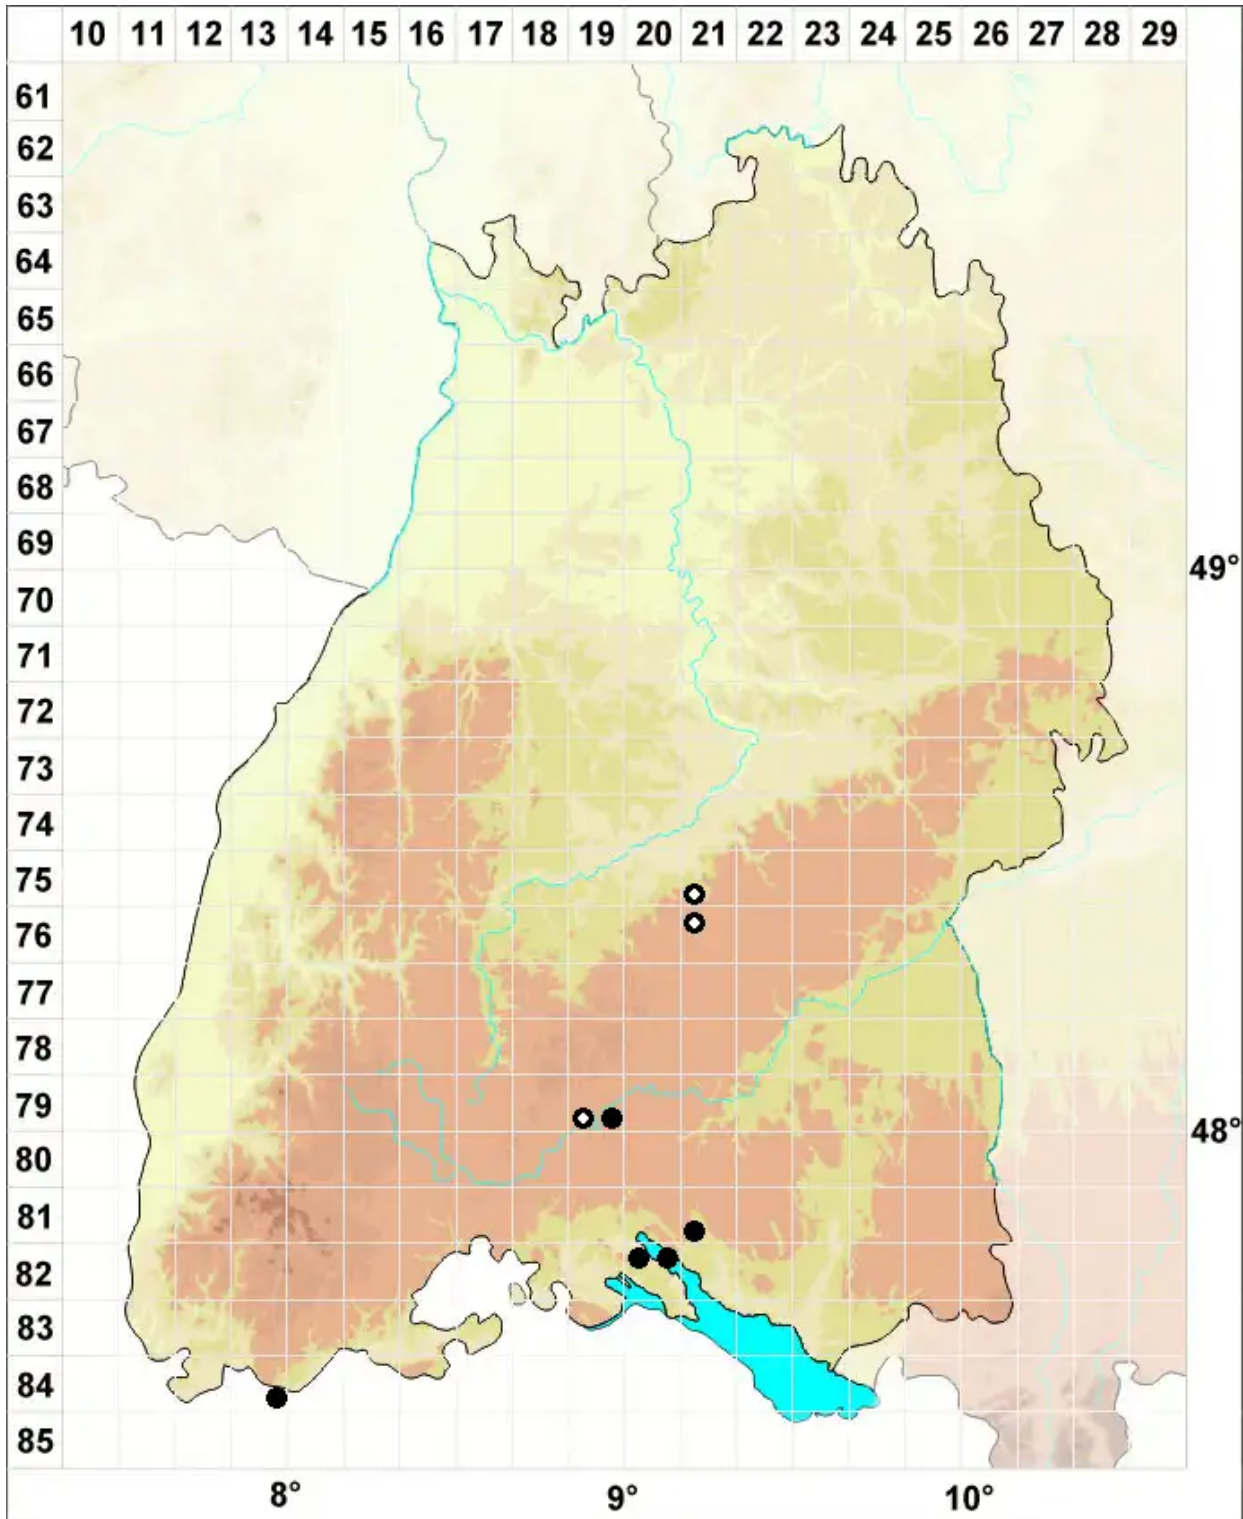

Didymodon glaucus Ryan

Blaugrünes Doppelzahnmoos

Legende:

Symbole:

Ausgefülltes Symbol:
Zeitraum von 1980 bis heute (Aktuelle Angabe)

Leeres Symbol:
Zeitraum vor 1980 (Altangabe)

Quadrat: Herbarbeleg