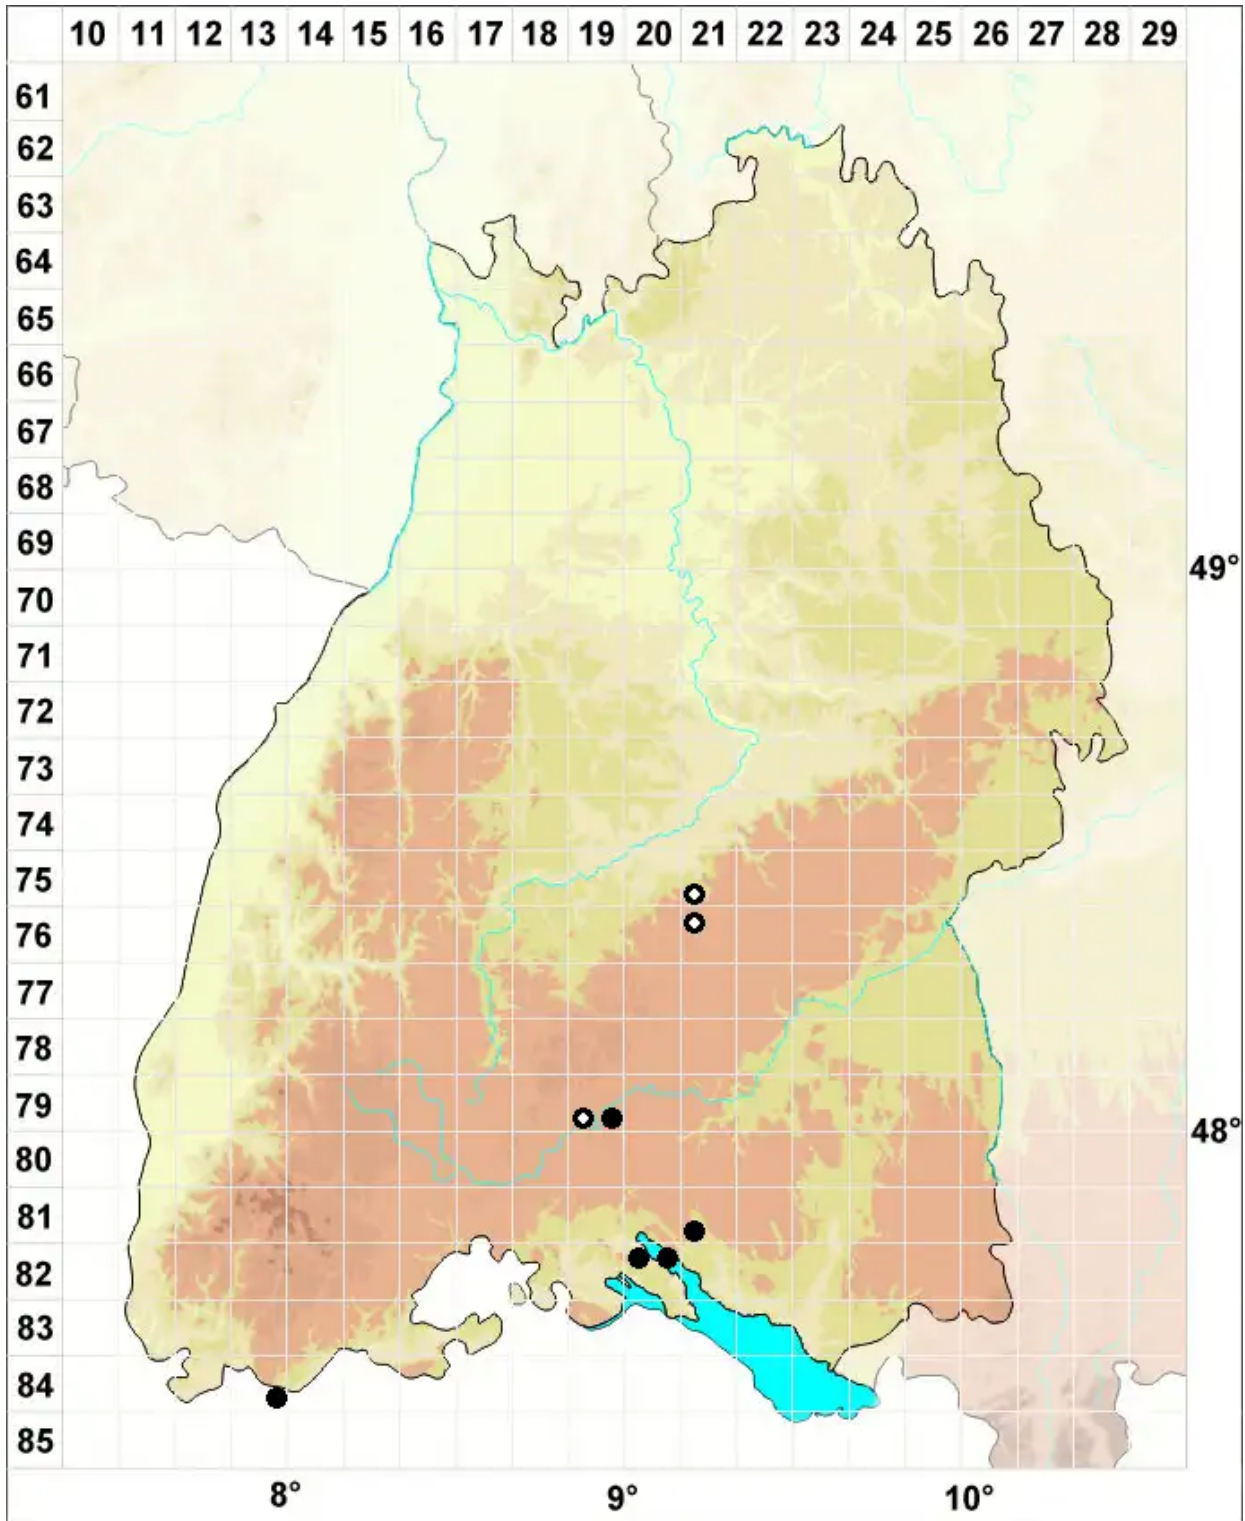

Didymodon glaucus Ryan

Blaugrünes Doppelzahnmoos

Legende:

Symbole:

Ausgefülltes Symbol:
Zeitraum von 1980 bis heute (Aktuelle Angabe)

Leeres Symbol:
Zeitraum vor 1980 (Altangabe)

Quadrat: Herbarbeleg