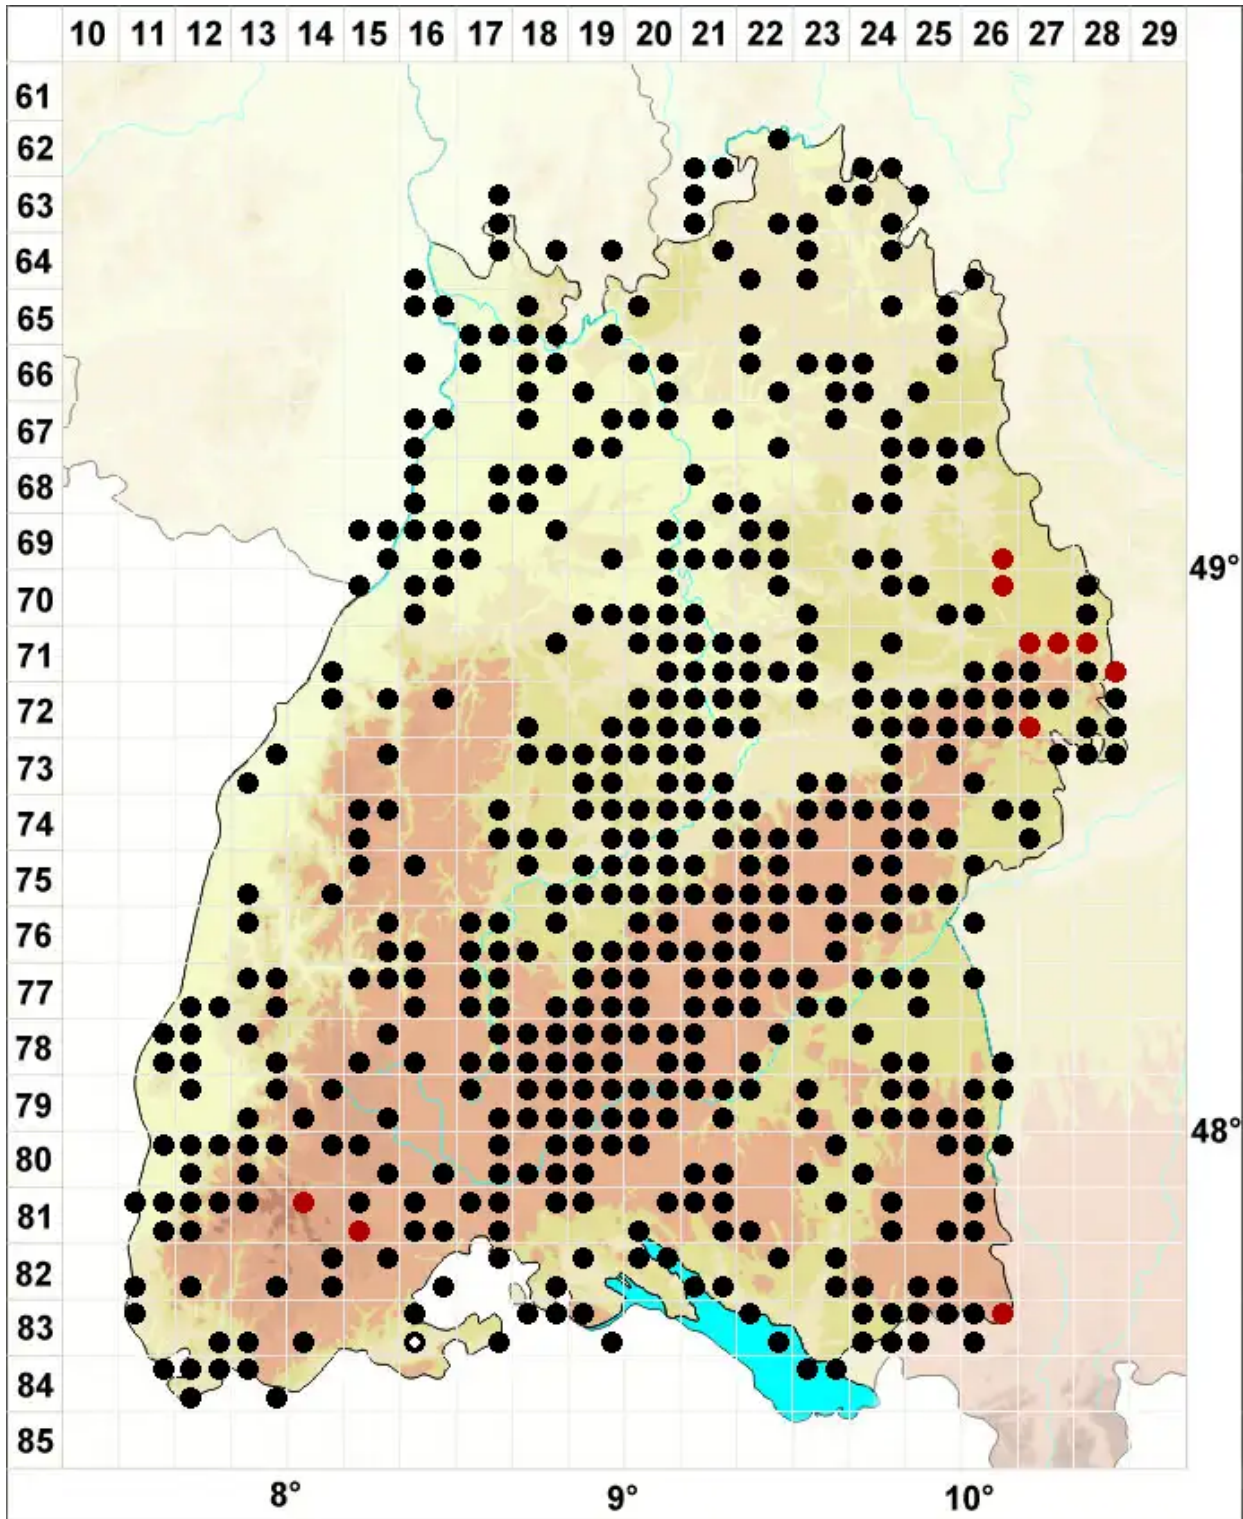

# Didymodon rigidulus Hedw.

Steifes Doppelzahnmoos

Legende:

- Symbole:**
- Ausgefülltes Symbol:  
Zeitraum von 1980 bis heute (Aktuelle Angabe)
  - Leeres Symbol:  
Zeitraum vor 1980 (Altangabe)
  - Quadrat: Herbarbeleg