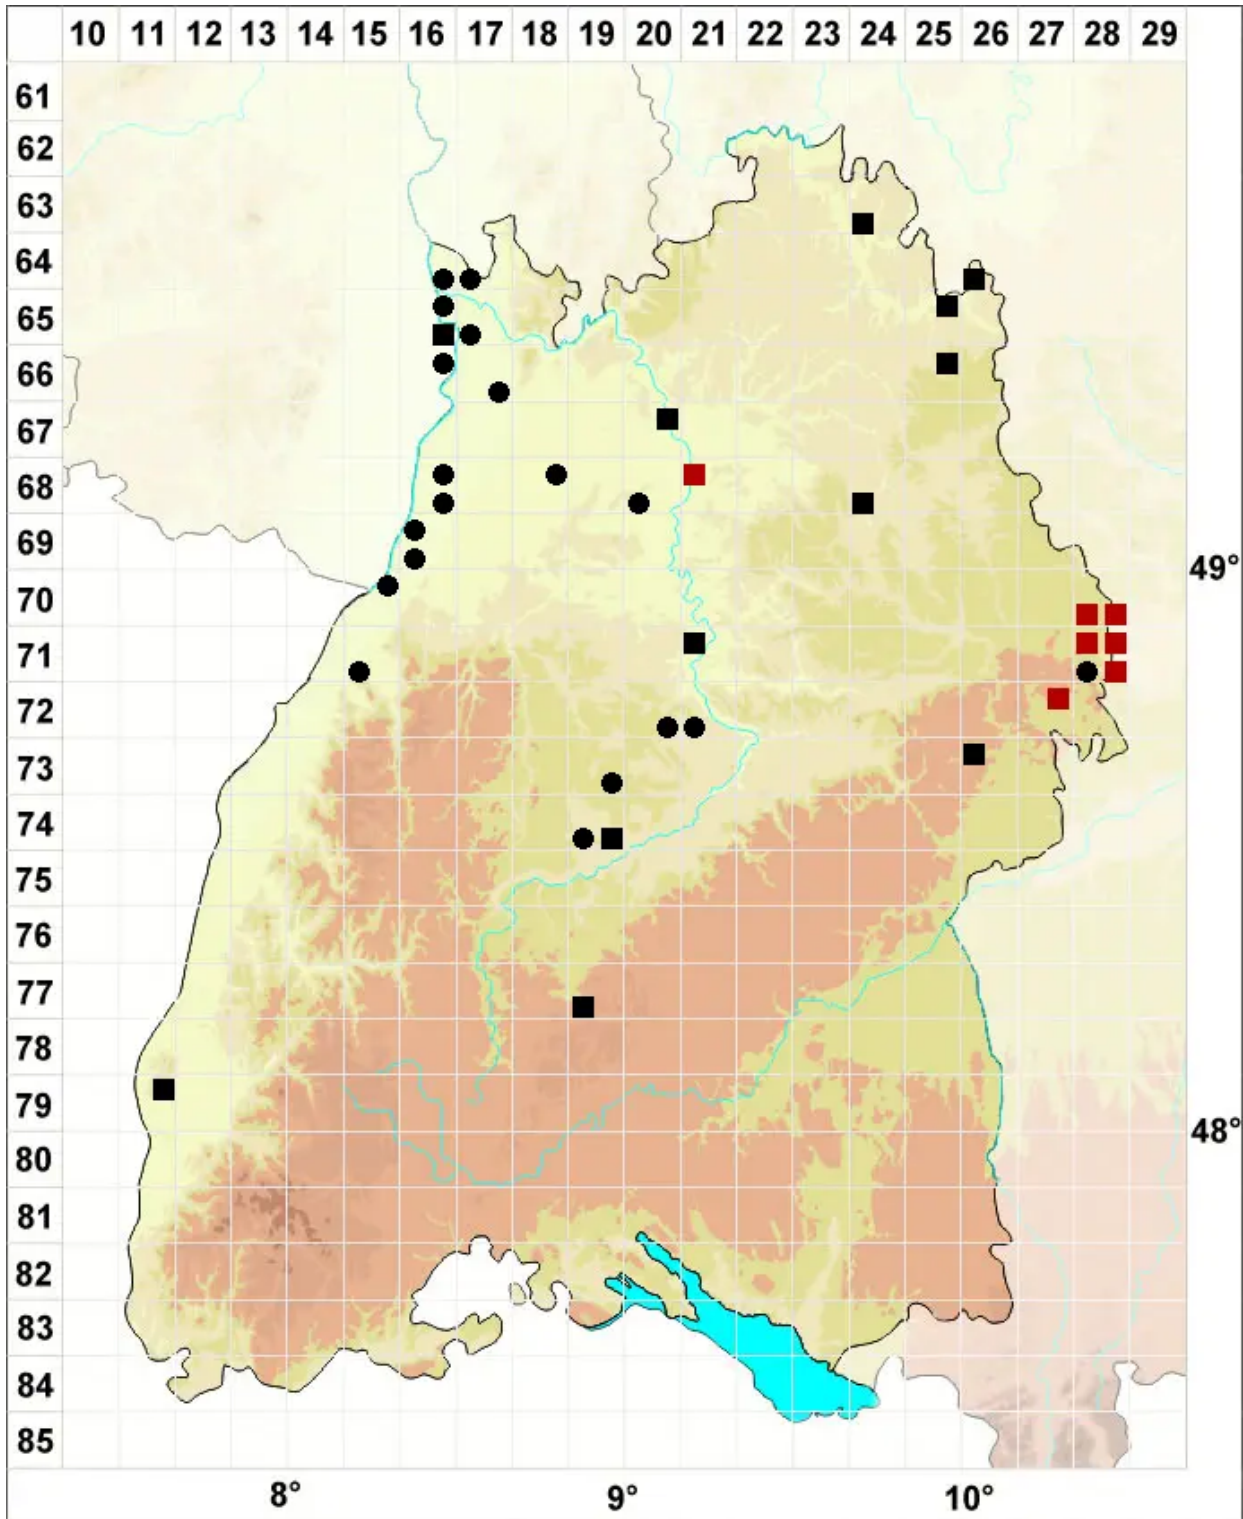

Syntrichia ruralis var. ruraliformis (Besch.) Delogne

Dünen-Verbundzahnmoos

Legende:

Symbole:

Ausgefülltes Symbol:
Zeitraum von 1980 bis heute (Aktuelle Angabe)

Leeres Symbol:
Zeitraum vor 1980 (Altangabe)

Quadrat: Herbarbeleg