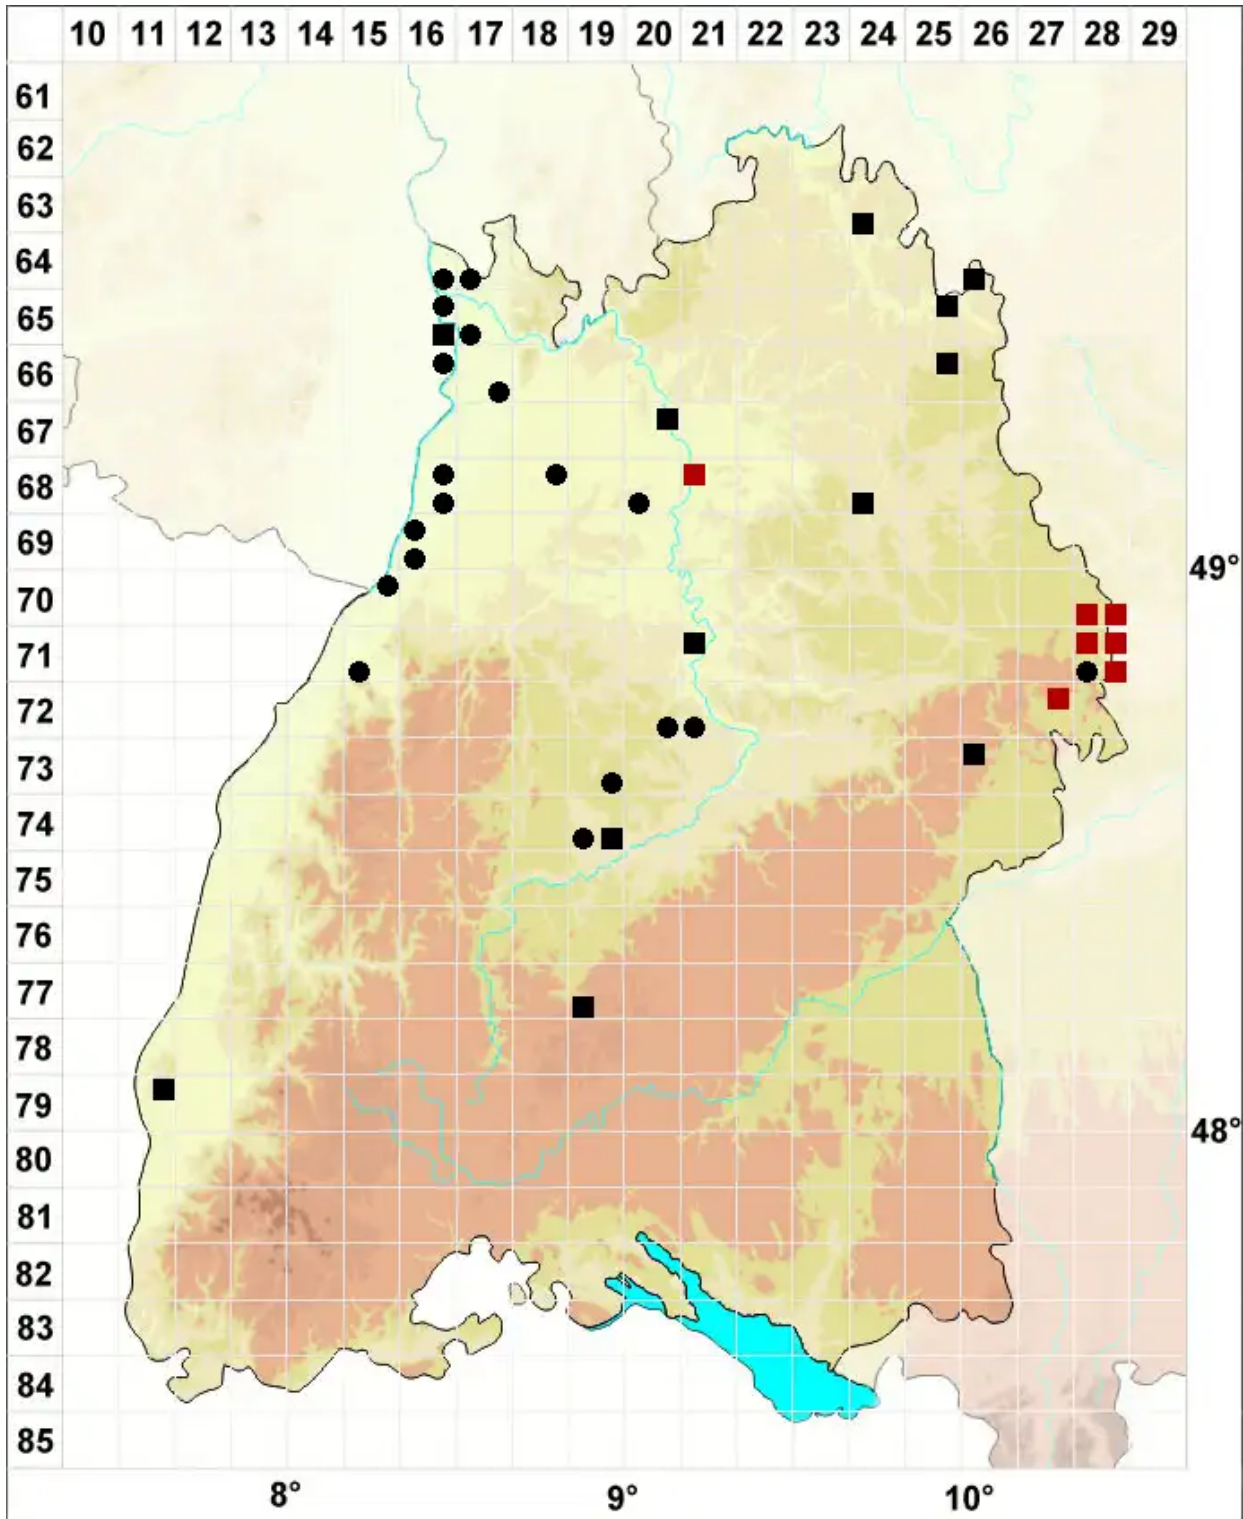

Syntrichia ruralis var. ruraliformis (Besch.) Delogne

Dünen-Verbundzahnmoos

Legende:

Symbole:

Ausgefülltes Symbol:
Zeitraum von 1980 bis heute (Aktuelle Angabe)

Leeres Symbol:
Zeitraum vor 1980 (Altangabe)

Quadrat: Herbarbeleg