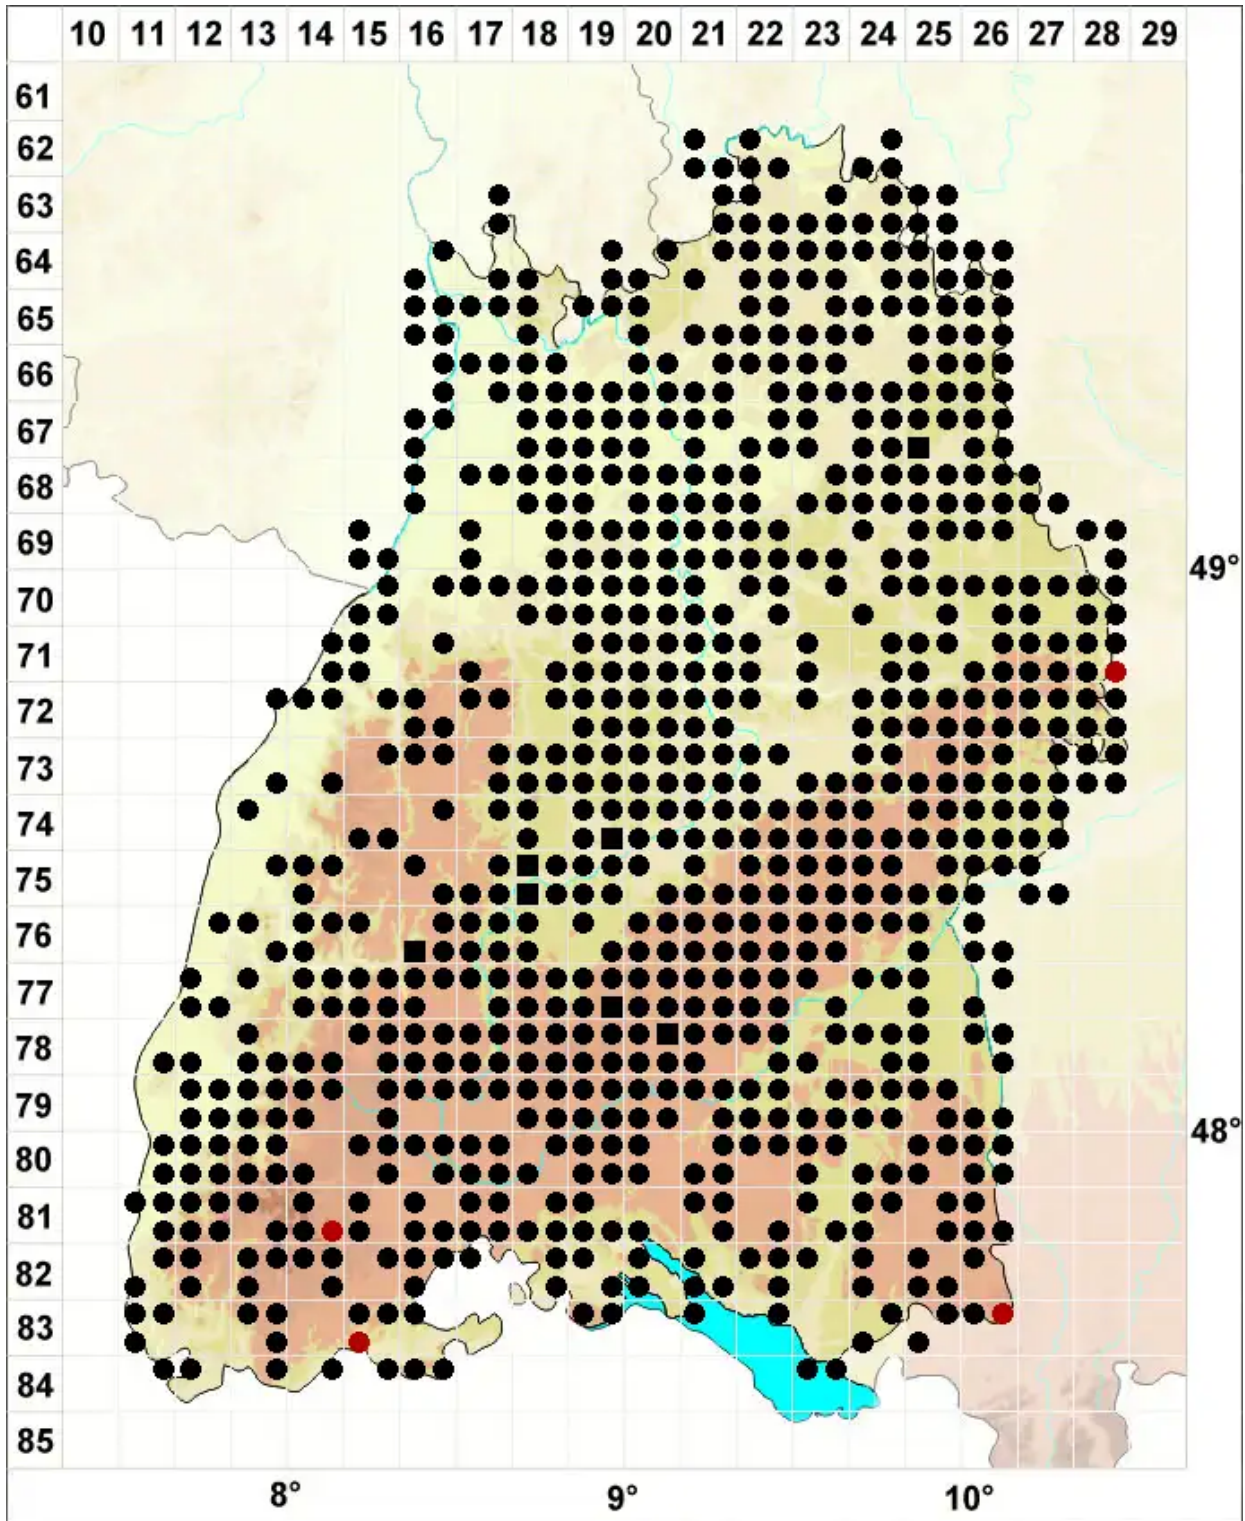

Syntrichia ruralis (Hedw.) F.Weber & D.Mohr

Erd-Verbundzahnmoos

Legende:

Symbole:

Ausgefülltes Symbol:
Zeitraum von 1980 bis heute (Aktuelle Angabe)

Leeres Symbol:
Zeitraum vor 1980 (Altangabe)

Quadrat: Herbarbeleg