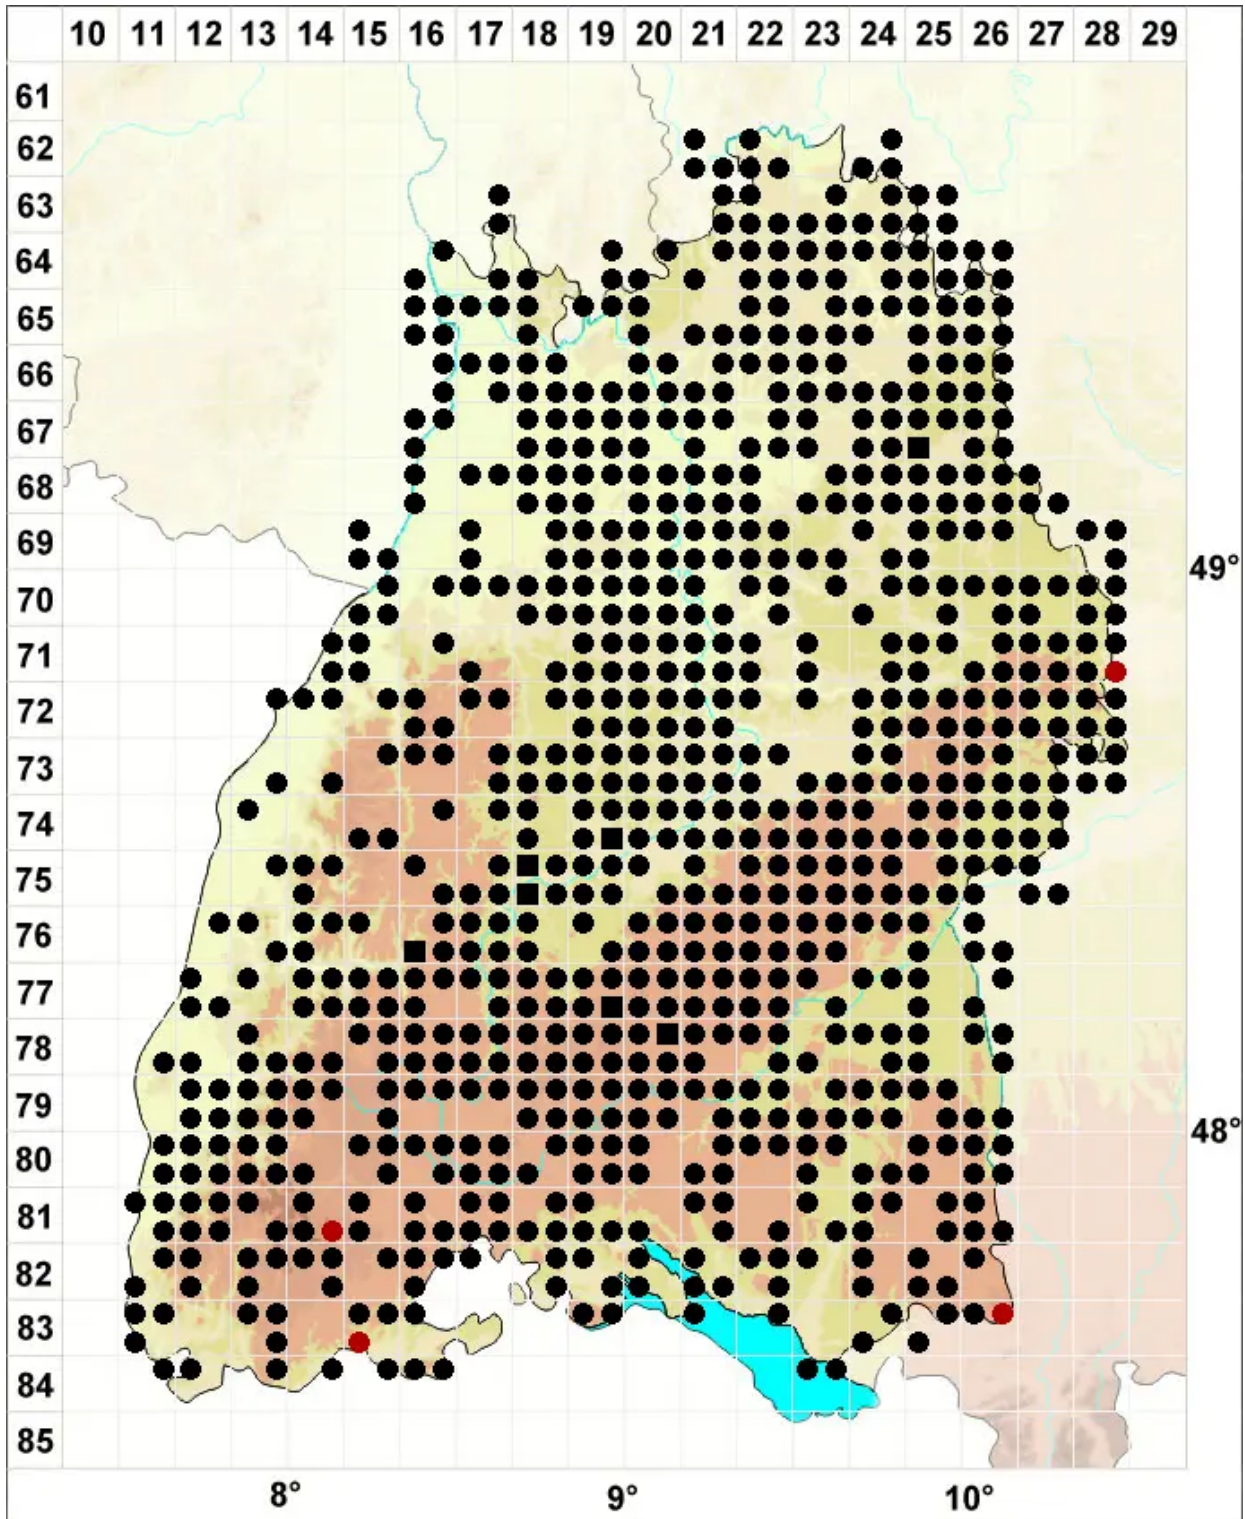

Syntrichia ruralis (Hedw.) F.Weber & D.Mohr

Erd-Verbundzahnmoos

Legende:

Symbole:

Ausgefülltes Symbol:
Zeitraum von 1980 bis heute (Aktuelle Angabe)

Leeres Symbol:
Zeitraum vor 1980 (Altangabe)

Quadrat: Herbarbeleg