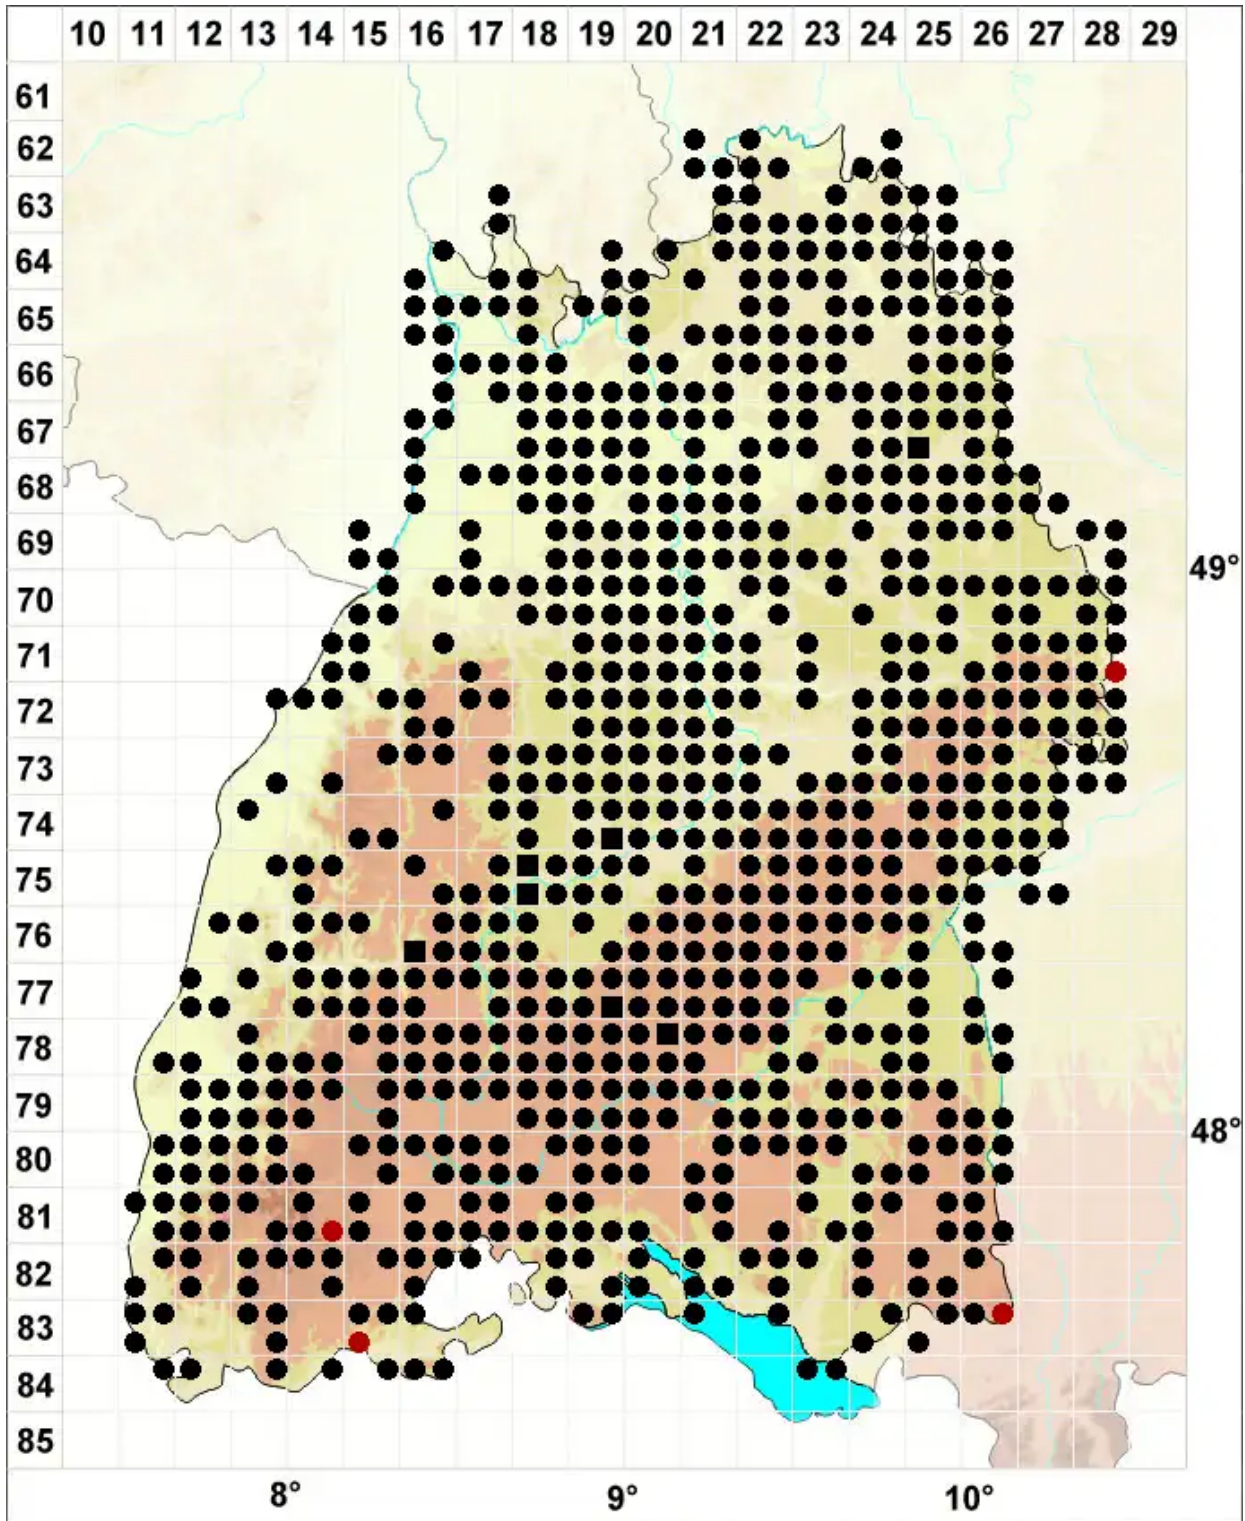

# Syntrichia ruralis (Hedw.) F.Weber & D.Mohr

Erd-Verbundzahnmoos

Legende:

**Symbole:**

Ausgefülltes Symbol:  
Zeitraum von 1980 bis heute (Aktuelle Angabe)

Leeres Symbol:  
Zeitraum vor 1980 (Altangabe)

Quadrat: Herbarbeleg