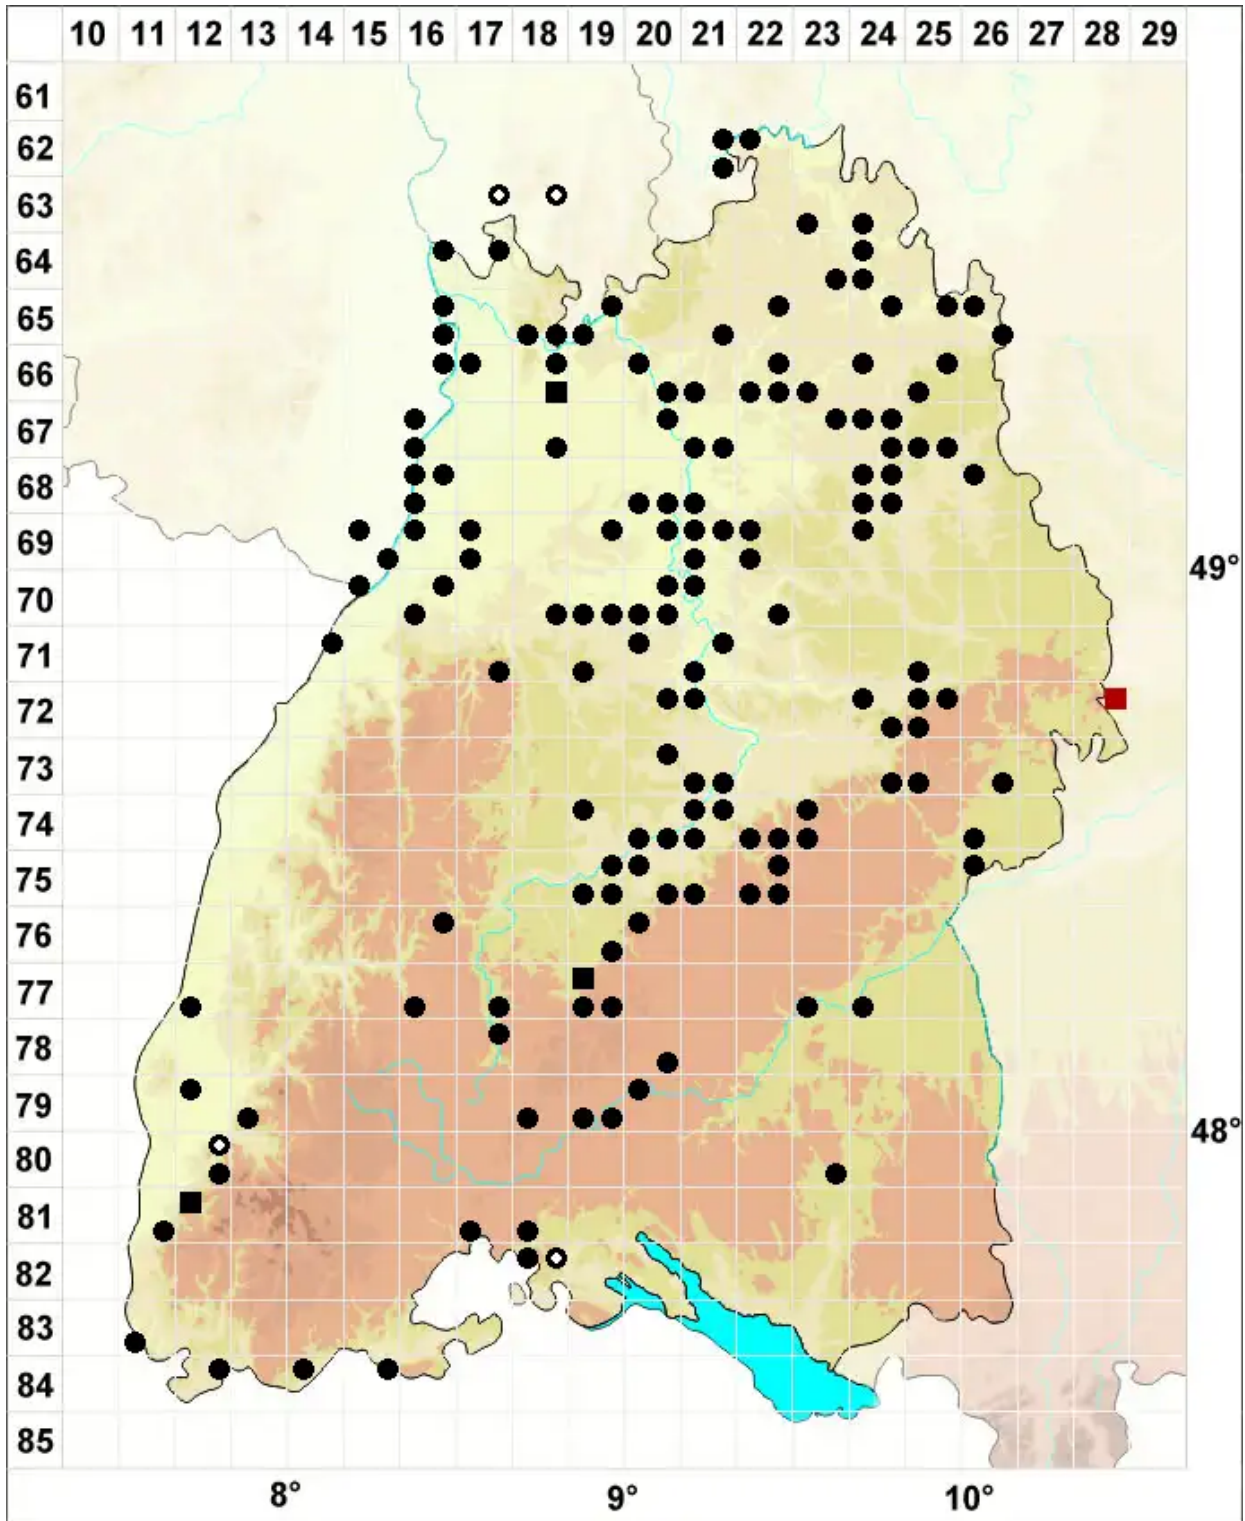

Didymodon sinuosus (Mitt.) Delogne

Buchtiges Doppelzahnmoos

Legende:

- Symbole:**
Ausgefülltes Symbol:
Zeitraum von 1980 bis heute (Aktuelle Angabe)
Leeres Symbol:
Zeitraum vor 1980 (Altangabe)
Quadrat: Herbarbeleg