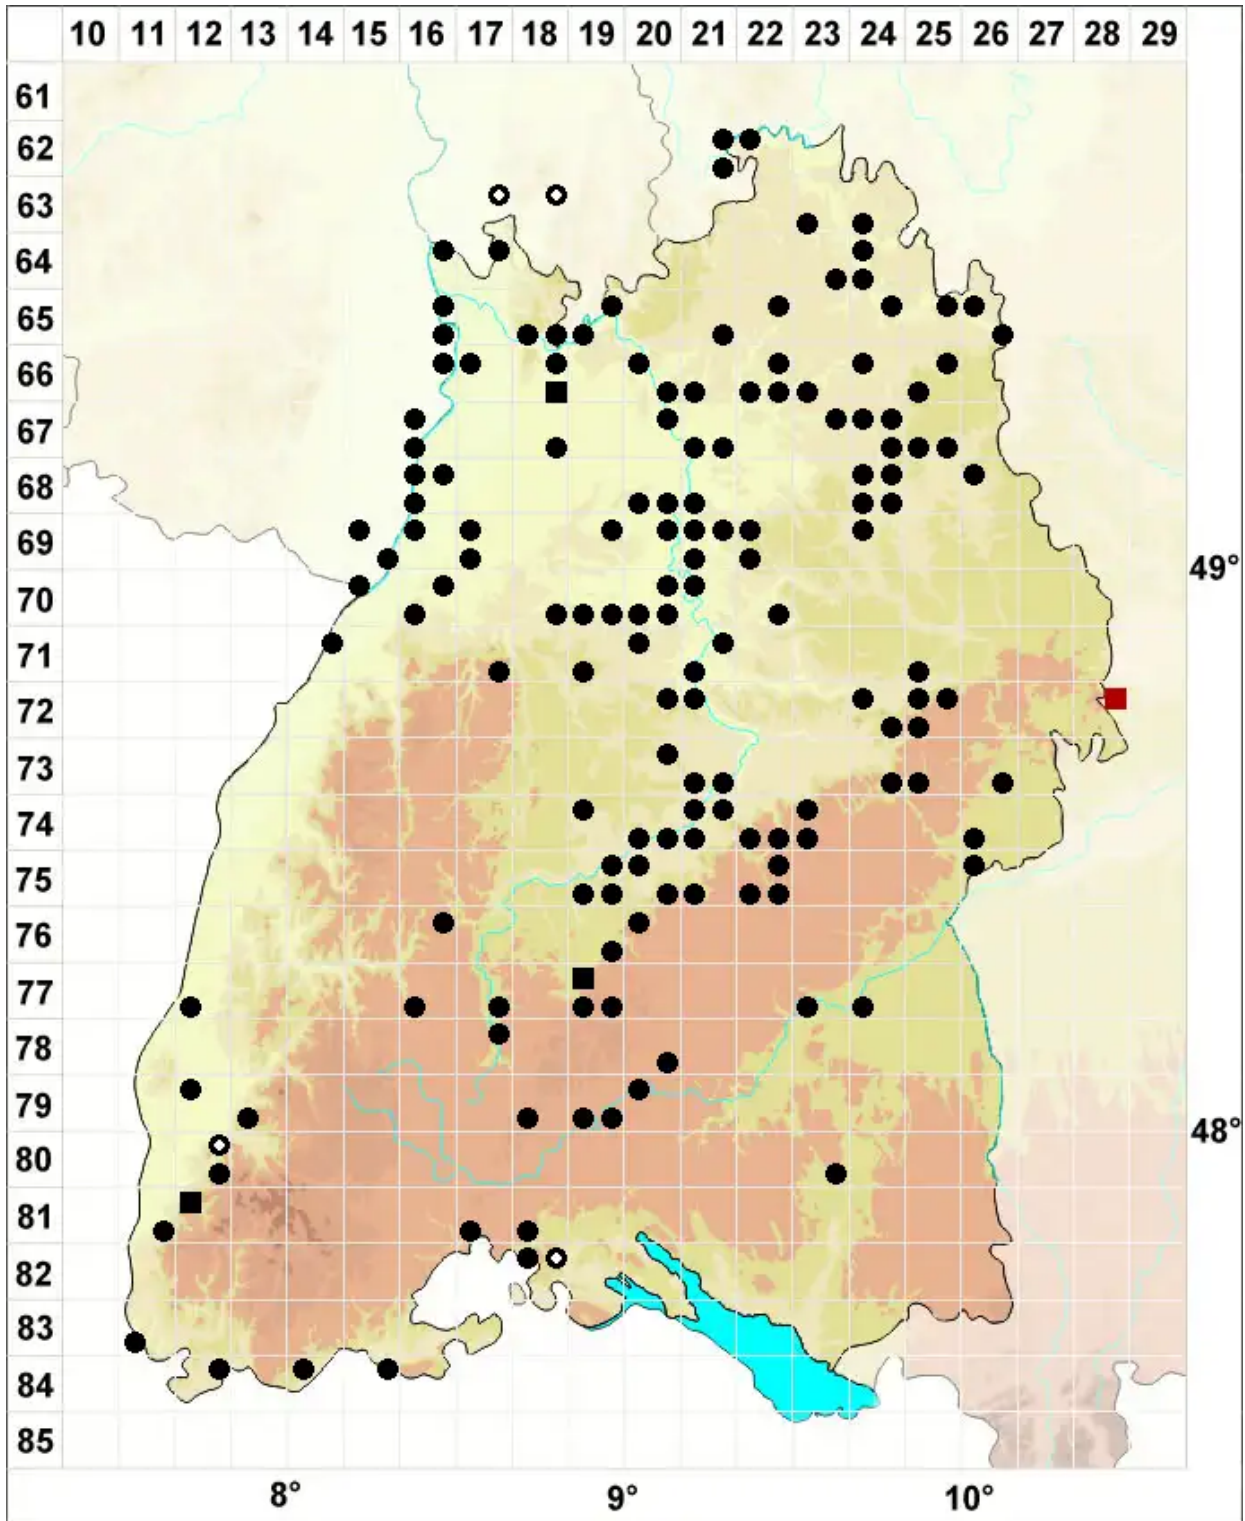

Didymodon sinuosus (Mitt.) Delogne

Buchtiges Doppelzahnmoos

Legende:

Symbole:

Ausgefülltes Symbol:
Zeitraum von 1980 bis heute (Aktuelle Angabe)

Leeres Symbol:
Zeitraum vor 1980 (Altangabe)

Quadrat: Herbarbeleg