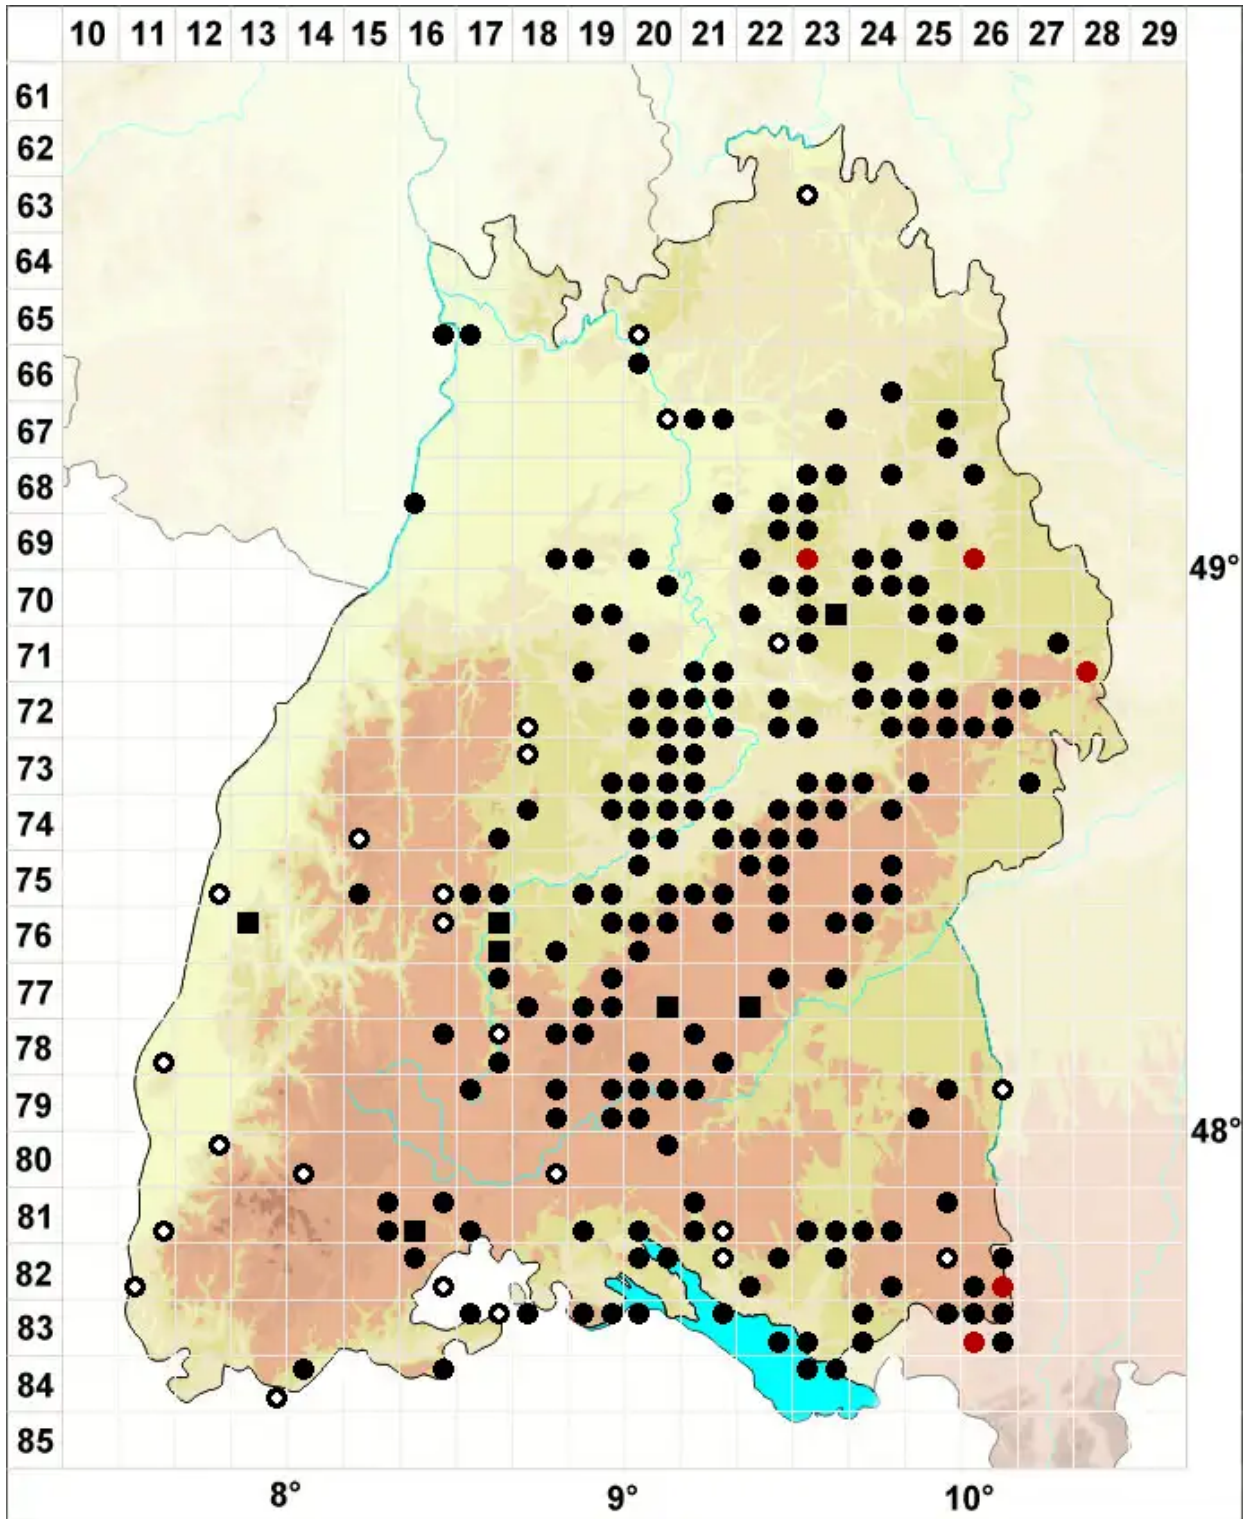

Didymodon spadiceus (Mitt.) Limpr.

Scheiden-Doppelzahnmoos

Legende:

Symbole:
Ausgefülltes Symbol:
Zeitraum von 1980 bis heute (Aktuelle Angabe)
Leeres Symbol:
Zeitraum vor 1980 (Altangabe)
Quadrat: Herbarbeleg