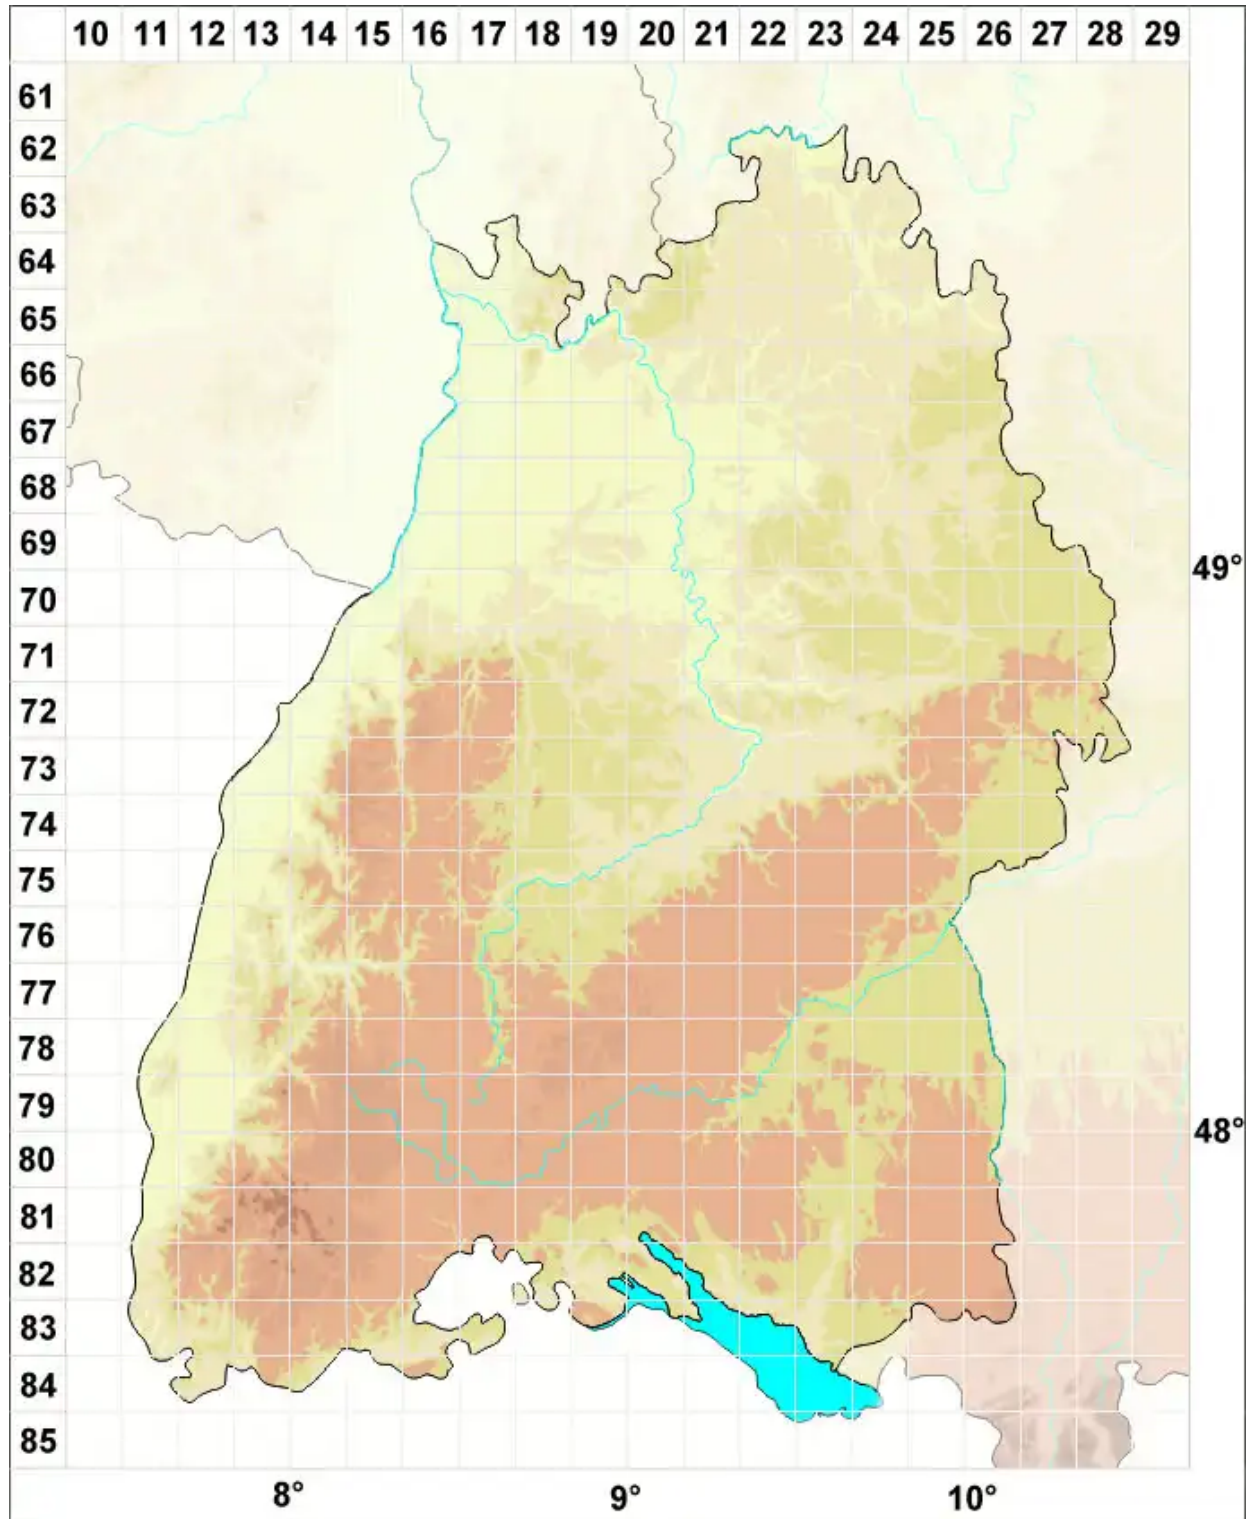

# Didymodon subandreaeoides (Kindb.) R.H.Zander

Klaffmoosartiges Doppelzahnmoos, Bräunliches Doppelzahnmoos

Legende:

**Symbole:**

Ausgefülltes Symbol:  
Zeitraum von 1980 bis heute (Aktuelle Angabe)

Leeres Symbol:  
Zeitraum vor 1980 (Altangabe)

Quadrat: Herbarbeleg