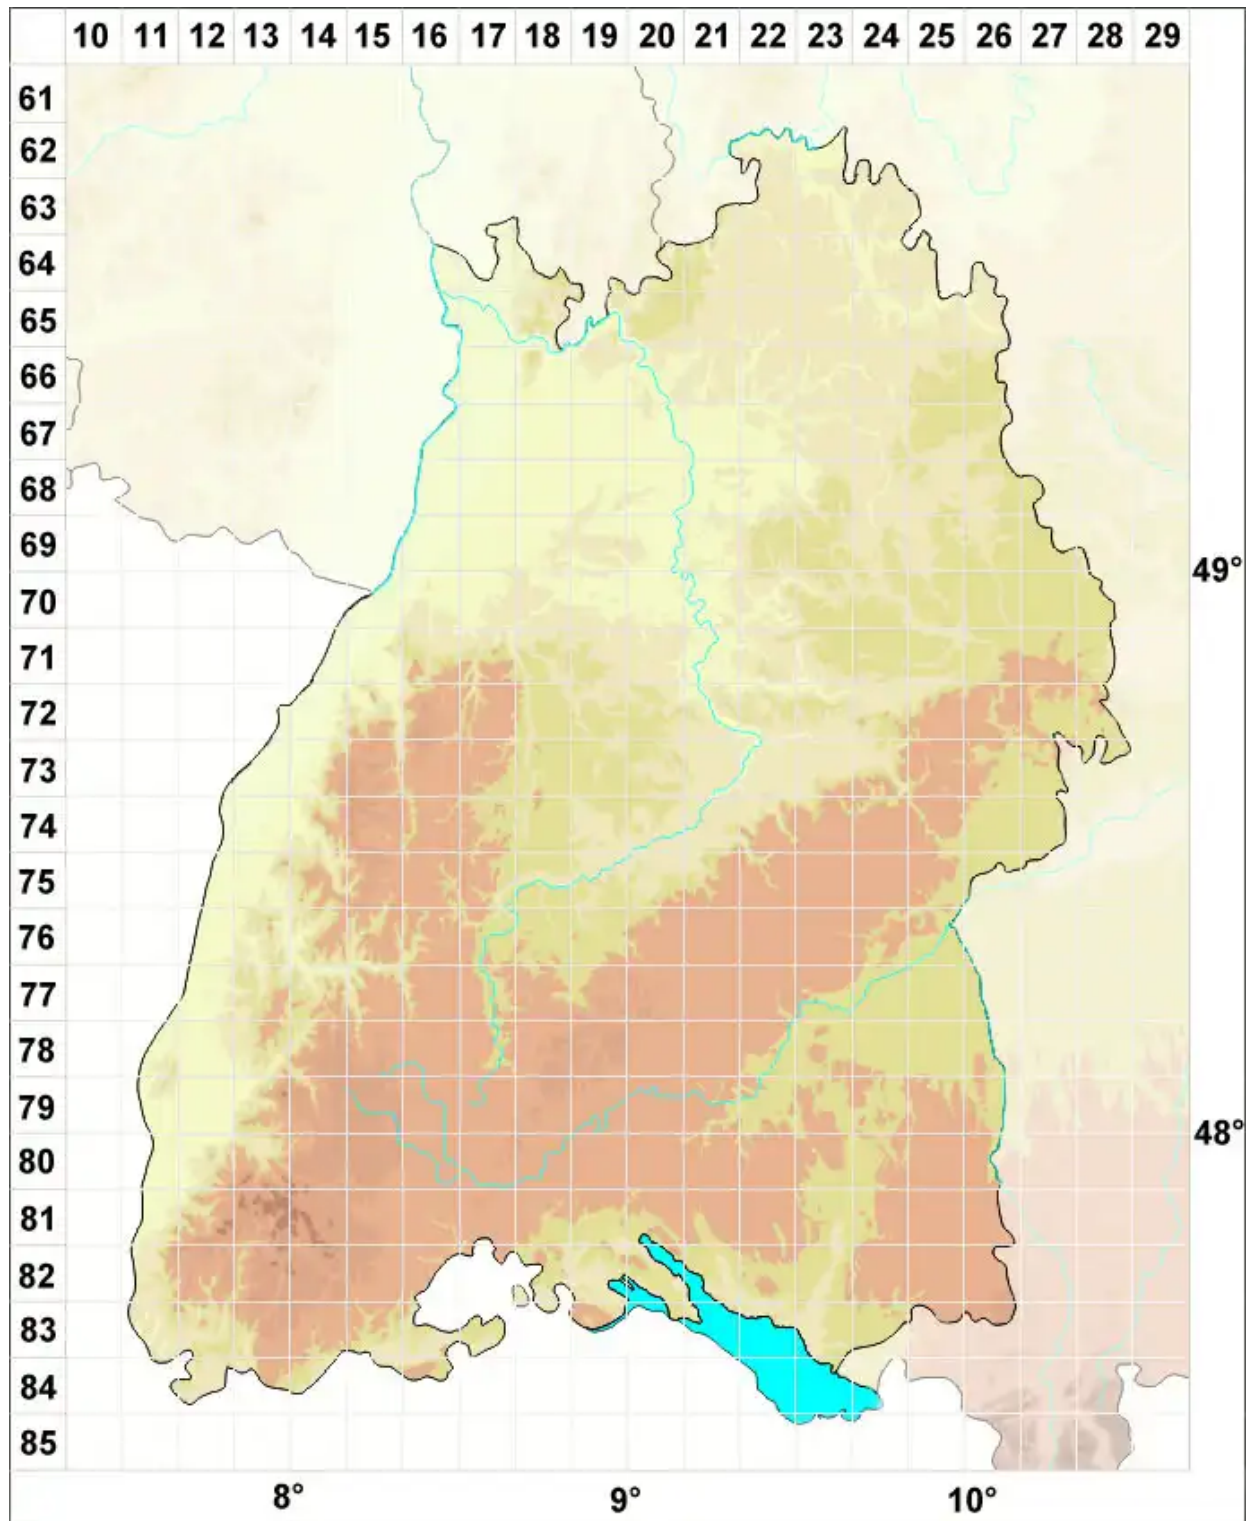

# Didymodon subandreaeoides (Kindb.) R.H.Zander

Klaffmoosartiges Doppelzahnmoos, Bräunliches Doppelzahnmoos

Legende:

**Symbole:**

Ausgefülltes Symbol:  
Zeitraum von 1980 bis heute (Aktuelle Angabe)

Leeres Symbol:  
Zeitraum vor 1980 (Altangabe)

Quadrat: Herbarbeleg