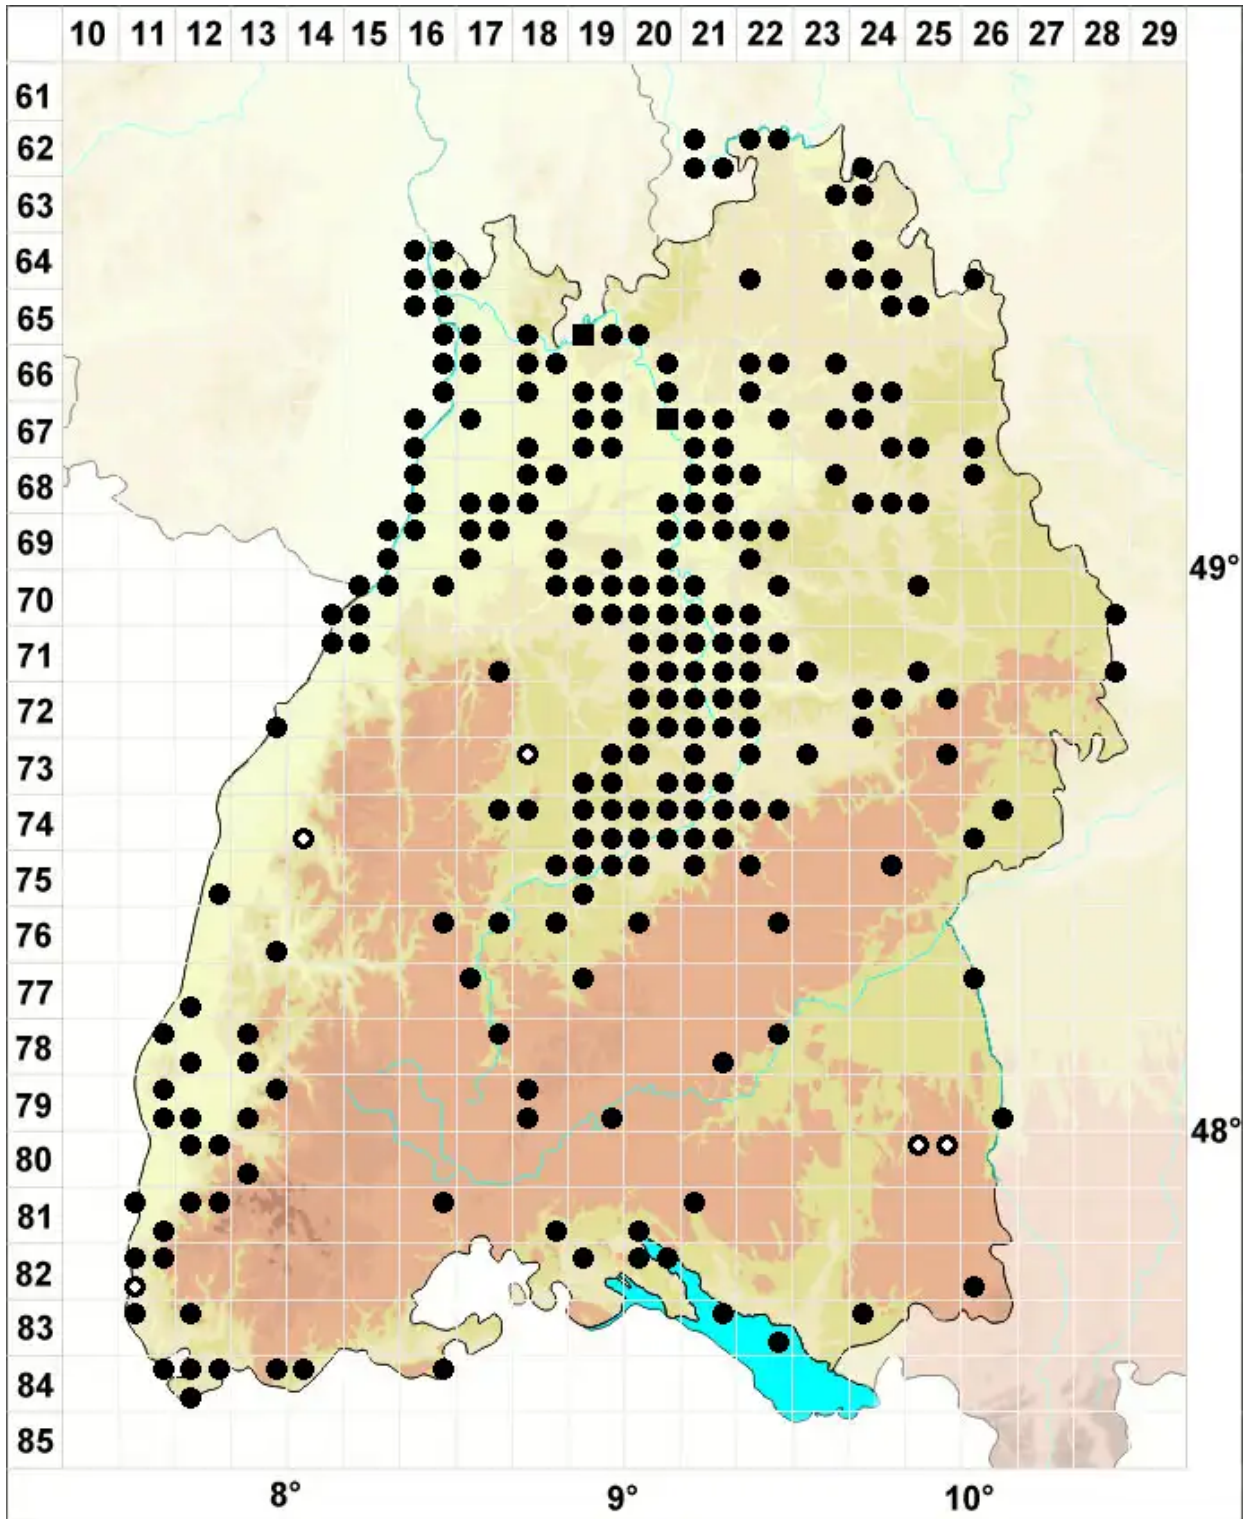

Didymodon luridus Hornsch.

Bräunliches Doppelzahnmoos

Legende:

Symbole:

Ausgefülltes Symbol:
Zeitraum von 1980 bis heute (Aktuelle Angabe)

Leeres Symbol:
Zeitraum vor 1980 (Altangabe)

Quadrat: Herbarbeleg