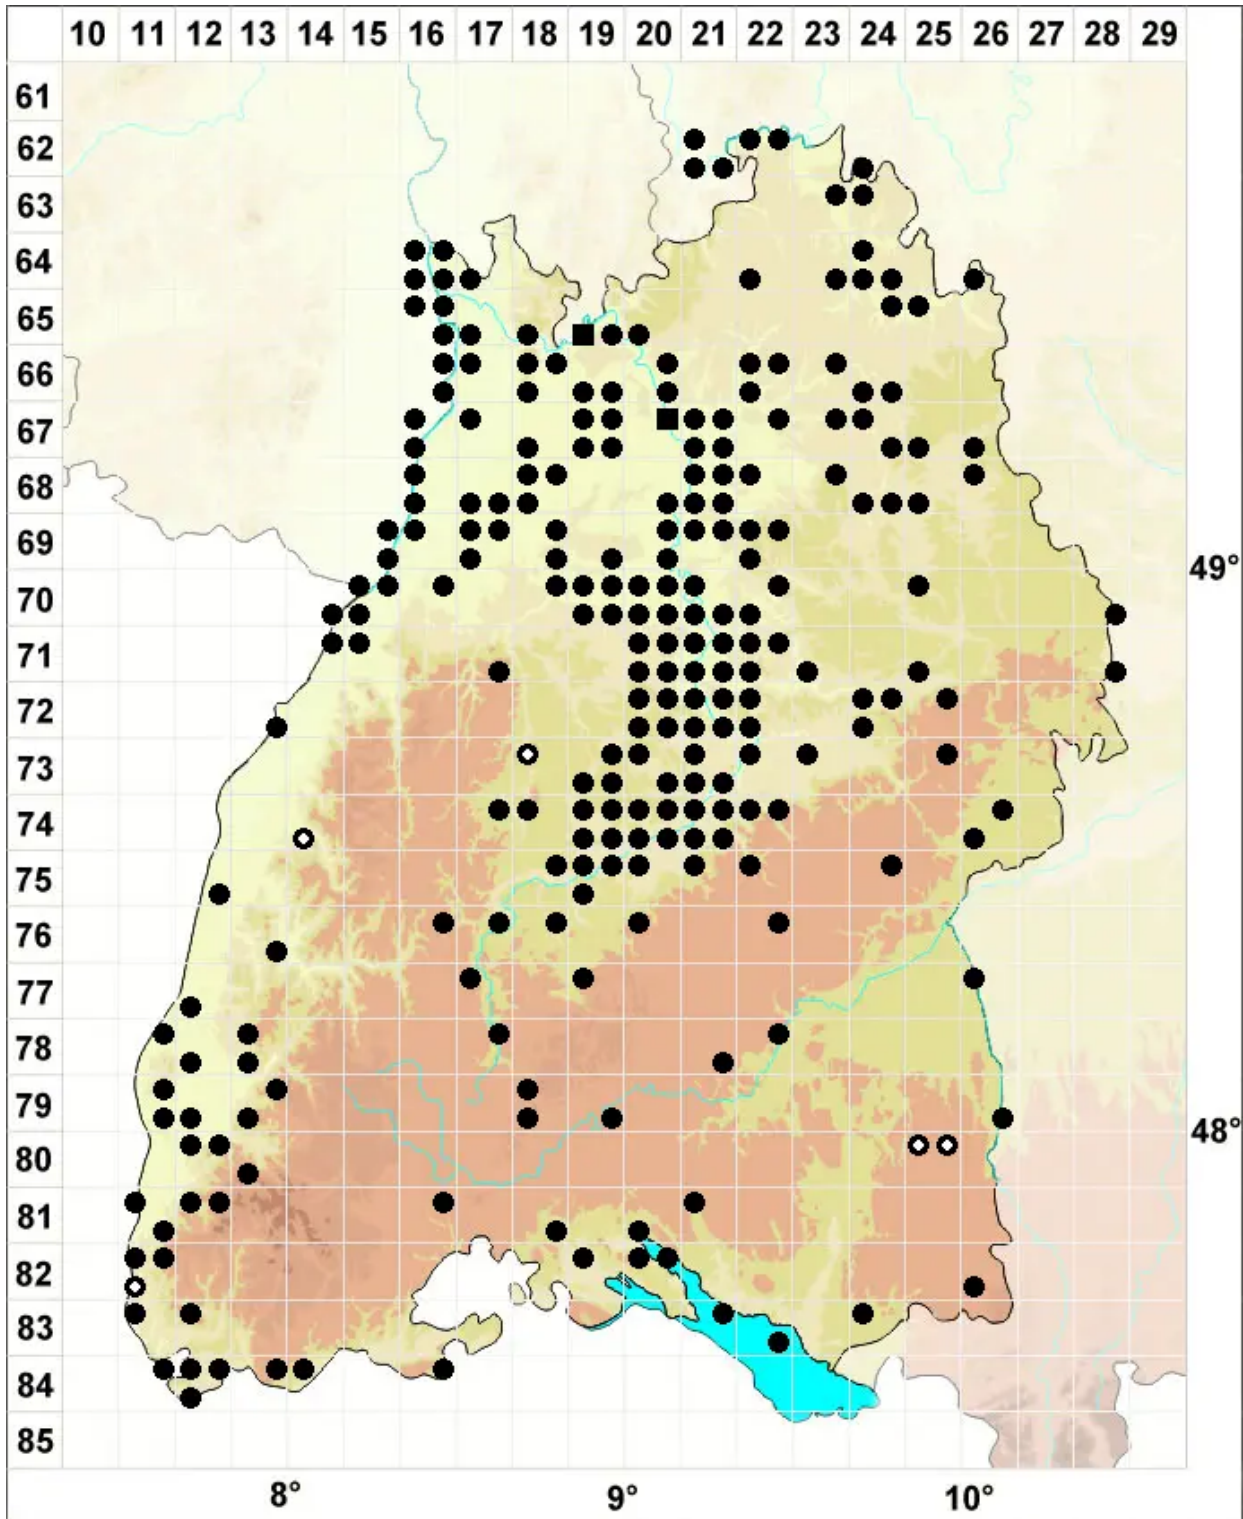

Didymodon luridus Hornsch.

Bräunliches Doppelzahnmoos

Legende:

Symbole:

Ausgefülltes Symbol:
Zeitraum von 1980 bis heute (Aktuelle Angabe)

Leeres Symbol:
Zeitraum vor 1980 (Altangabe)

Quadrat: Herbarbeleg