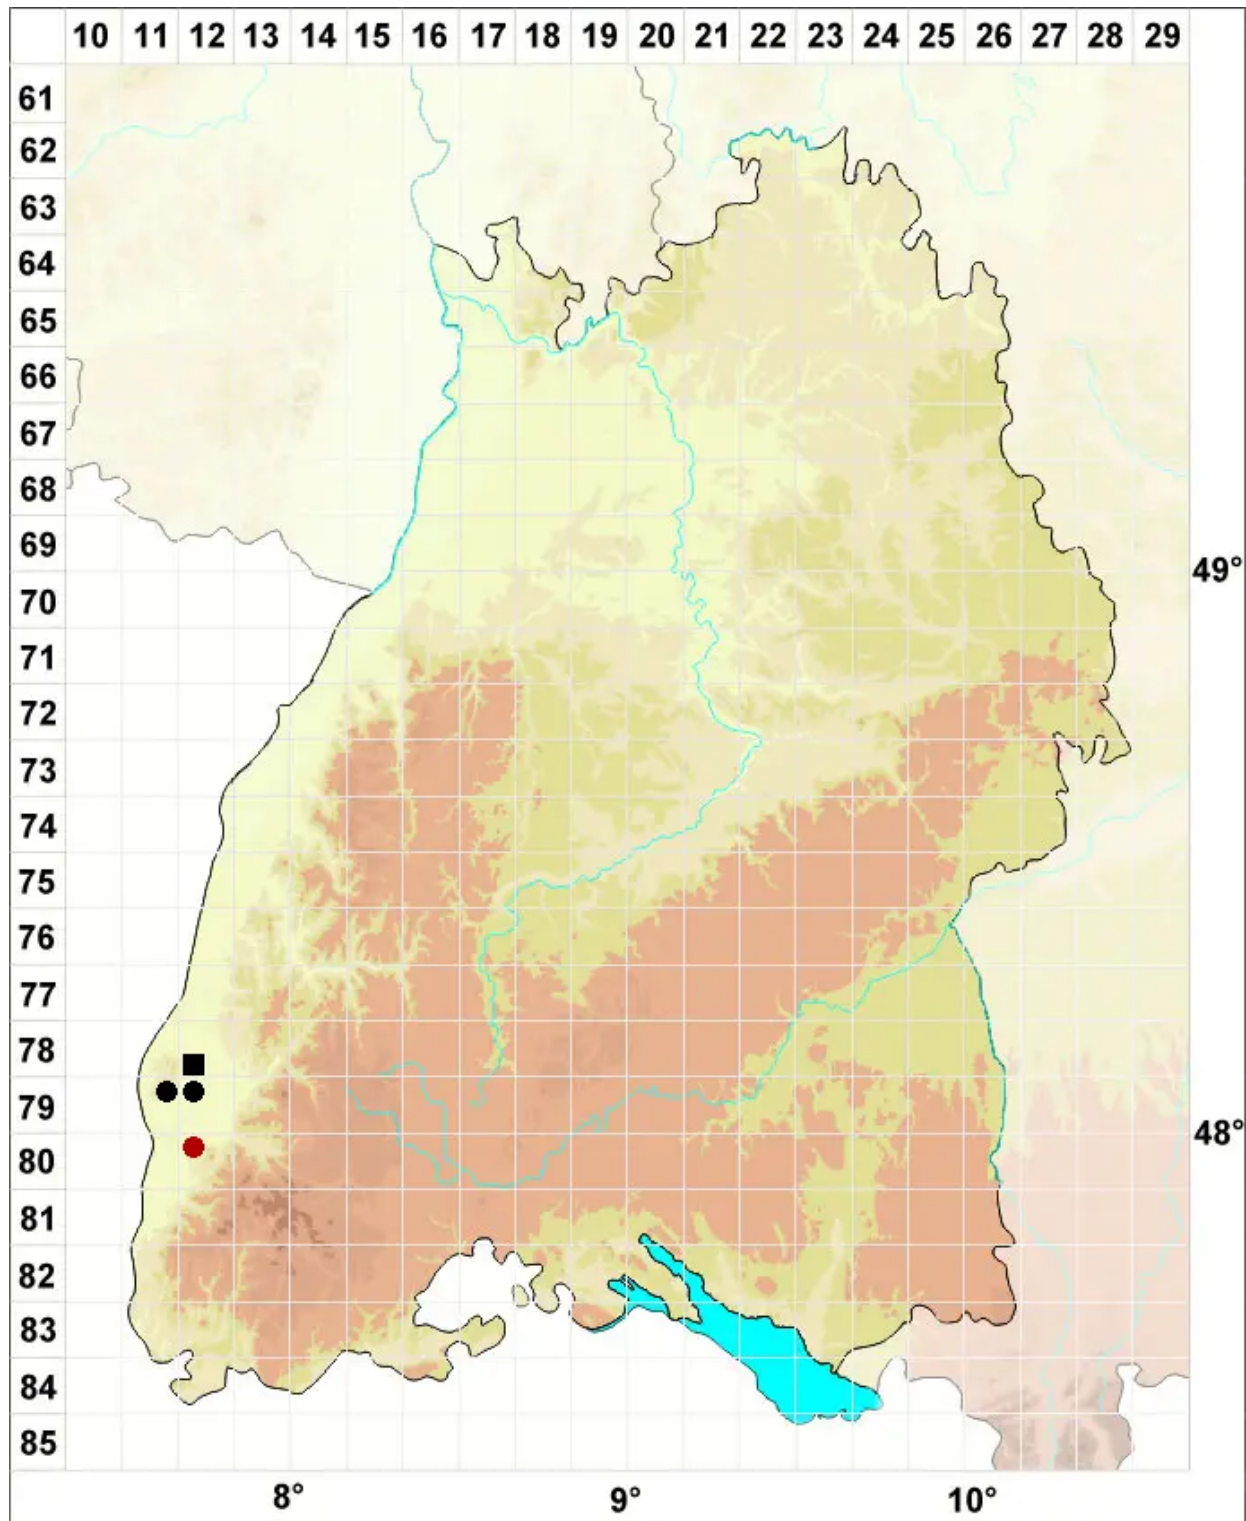

Tortula vahliana (Schultz) Mont.

Flachrandiges Drehzahnmoos

Legende:

- Symbole:**
- Ausgefülltes Symbol:
Zeitraum von 1980 bis heute (Aktuelle Angabe)
 - Leeres Symbol:
Zeitraum vor 1980 (Altangabe)
 - Quadrat: Herbarbeleg