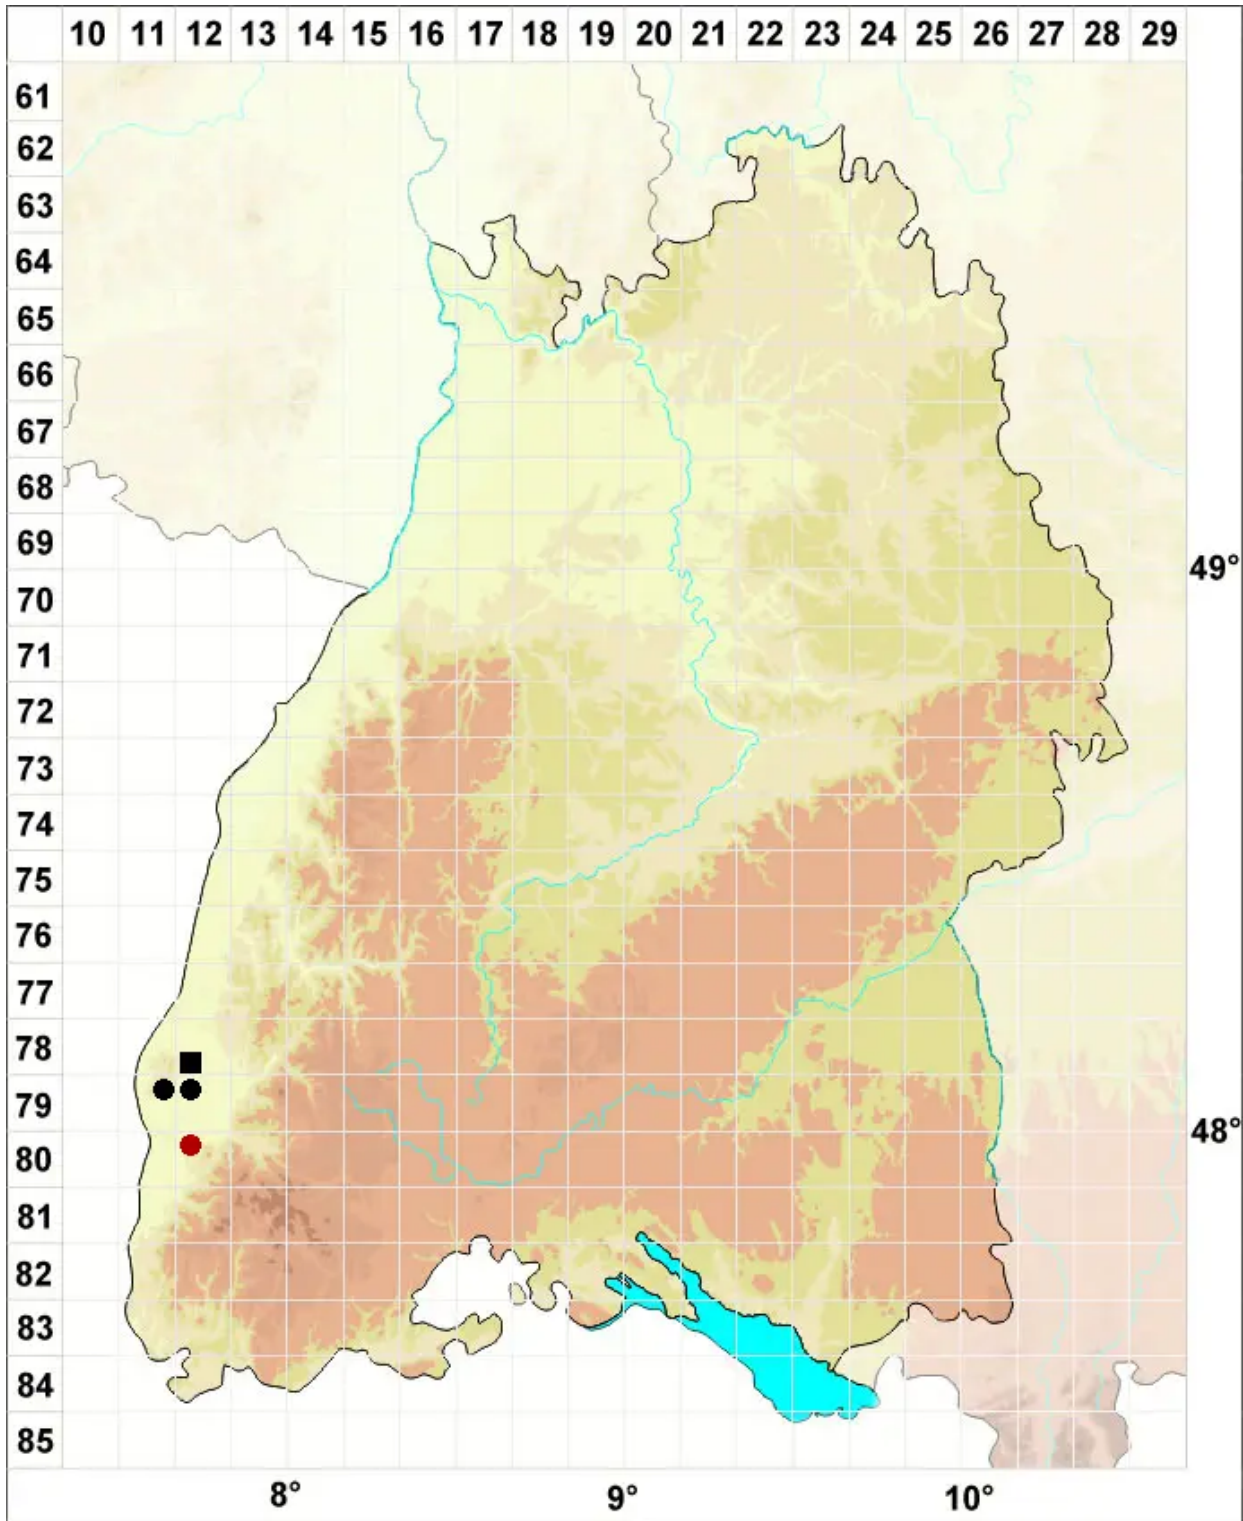

Tortula vahliana (Schultz) Mont.

Flachrandiges Drehzahnmoos

Legende:

- Symbole:**
- Ausgefülltes Symbol:
Zeitraum von 1980 bis heute (Aktuelle Angabe)
 - Leeres Symbol:
Zeitraum vor 1980 (Altangabe)
 - Quadrat: Herbarbeleg