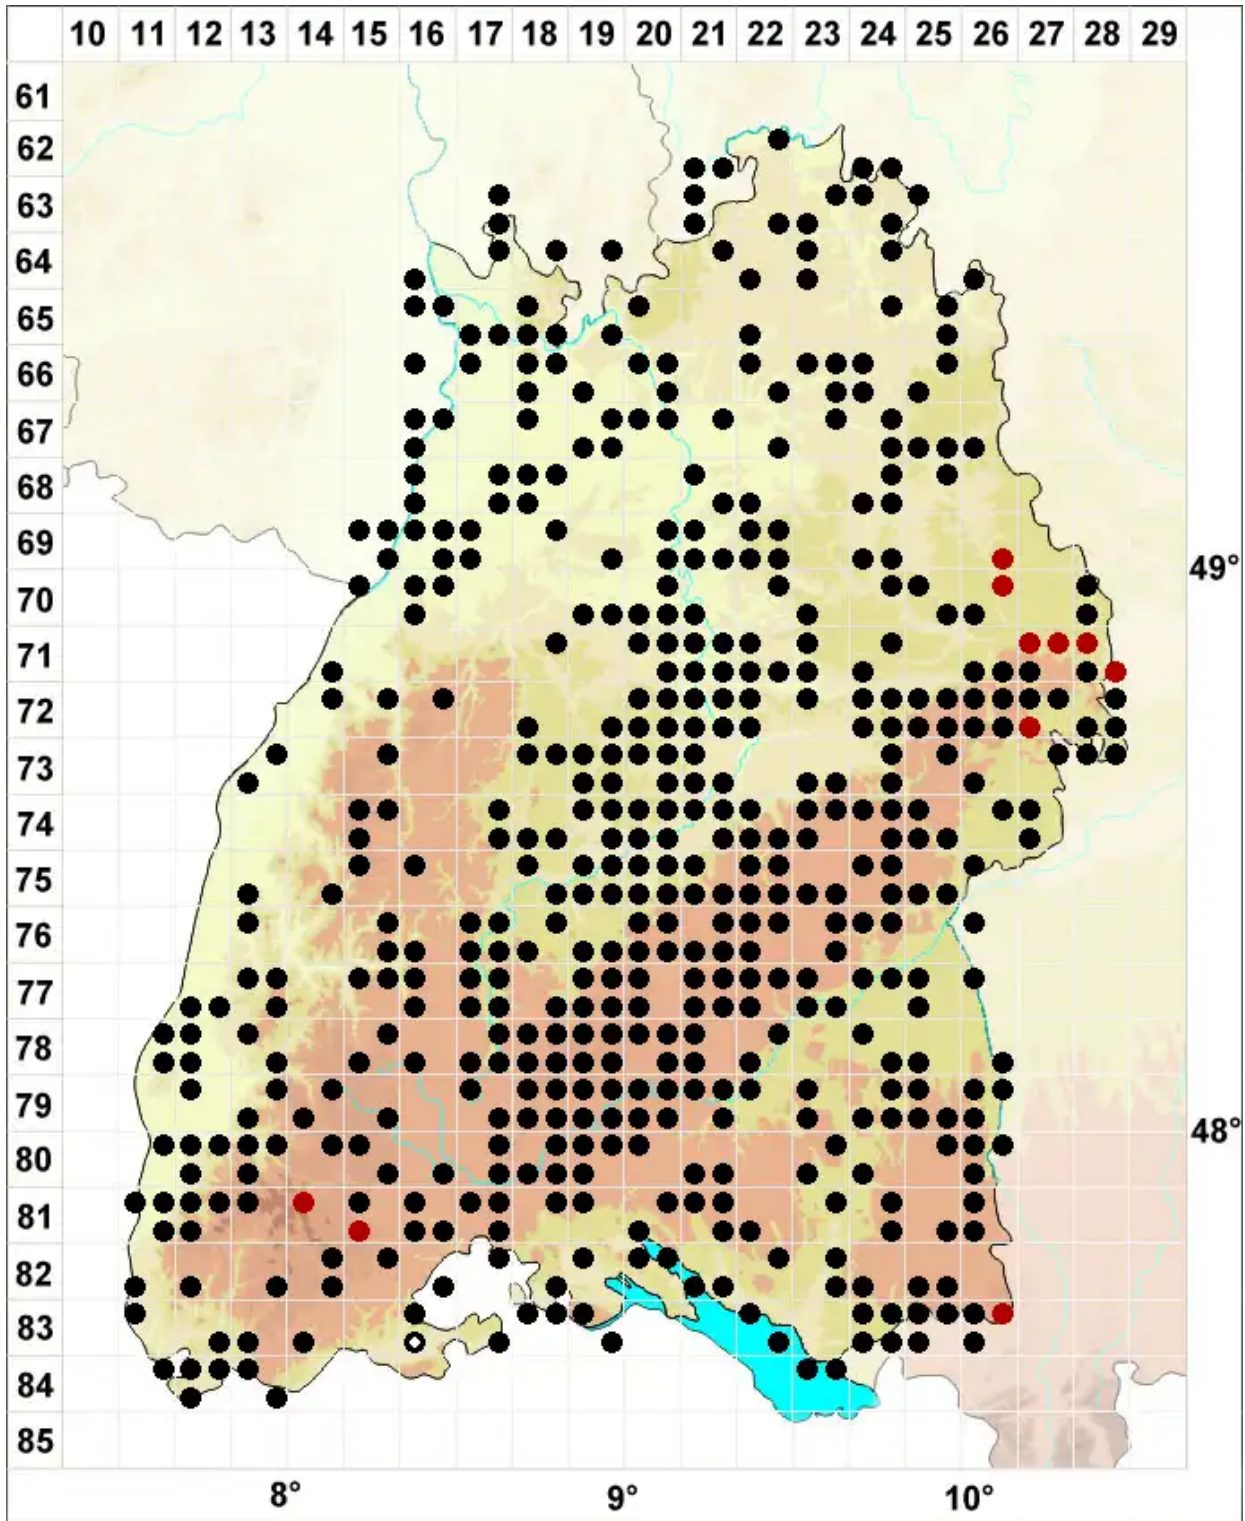

Didymodon rigidulus Hedw.

Steifes Doppelzahnmoos

Legende:

Symbole:

Ausgefülltes Symbol:
Zeitraum von 1980 bis heute (Aktuelle Angabe)

Leeres Symbol:
Zeitraum vor 1980 (Altangabe)

Quadrat: Herbarbeleg