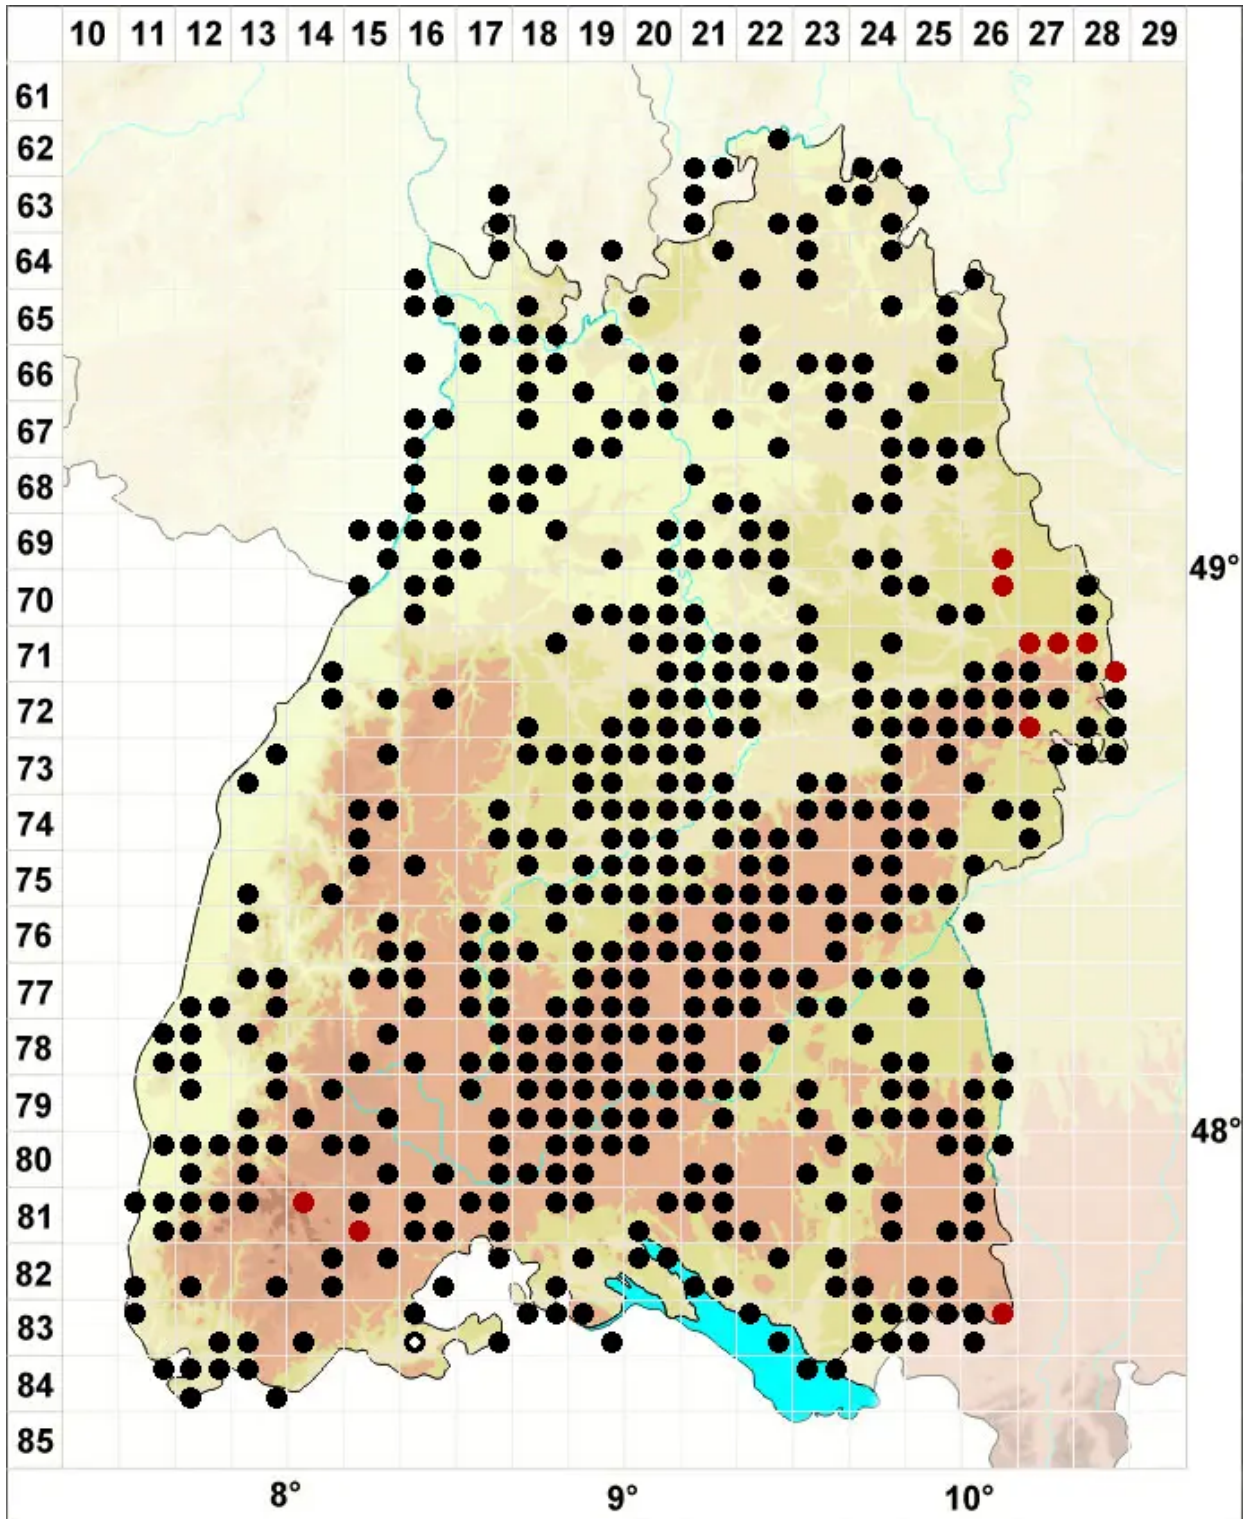

Didymodon rigidulus Hedw.

Steifes Doppelzahnmoos

Legende:

- Symbole:**
- Ausgefülltes Symbol:
Zeitraum von 1980 bis heute (Aktuelle Angabe)
 - Leeres Symbol:
Zeitraum vor 1980 (Altangabe)
 - Quadrat: Herbarbeleg